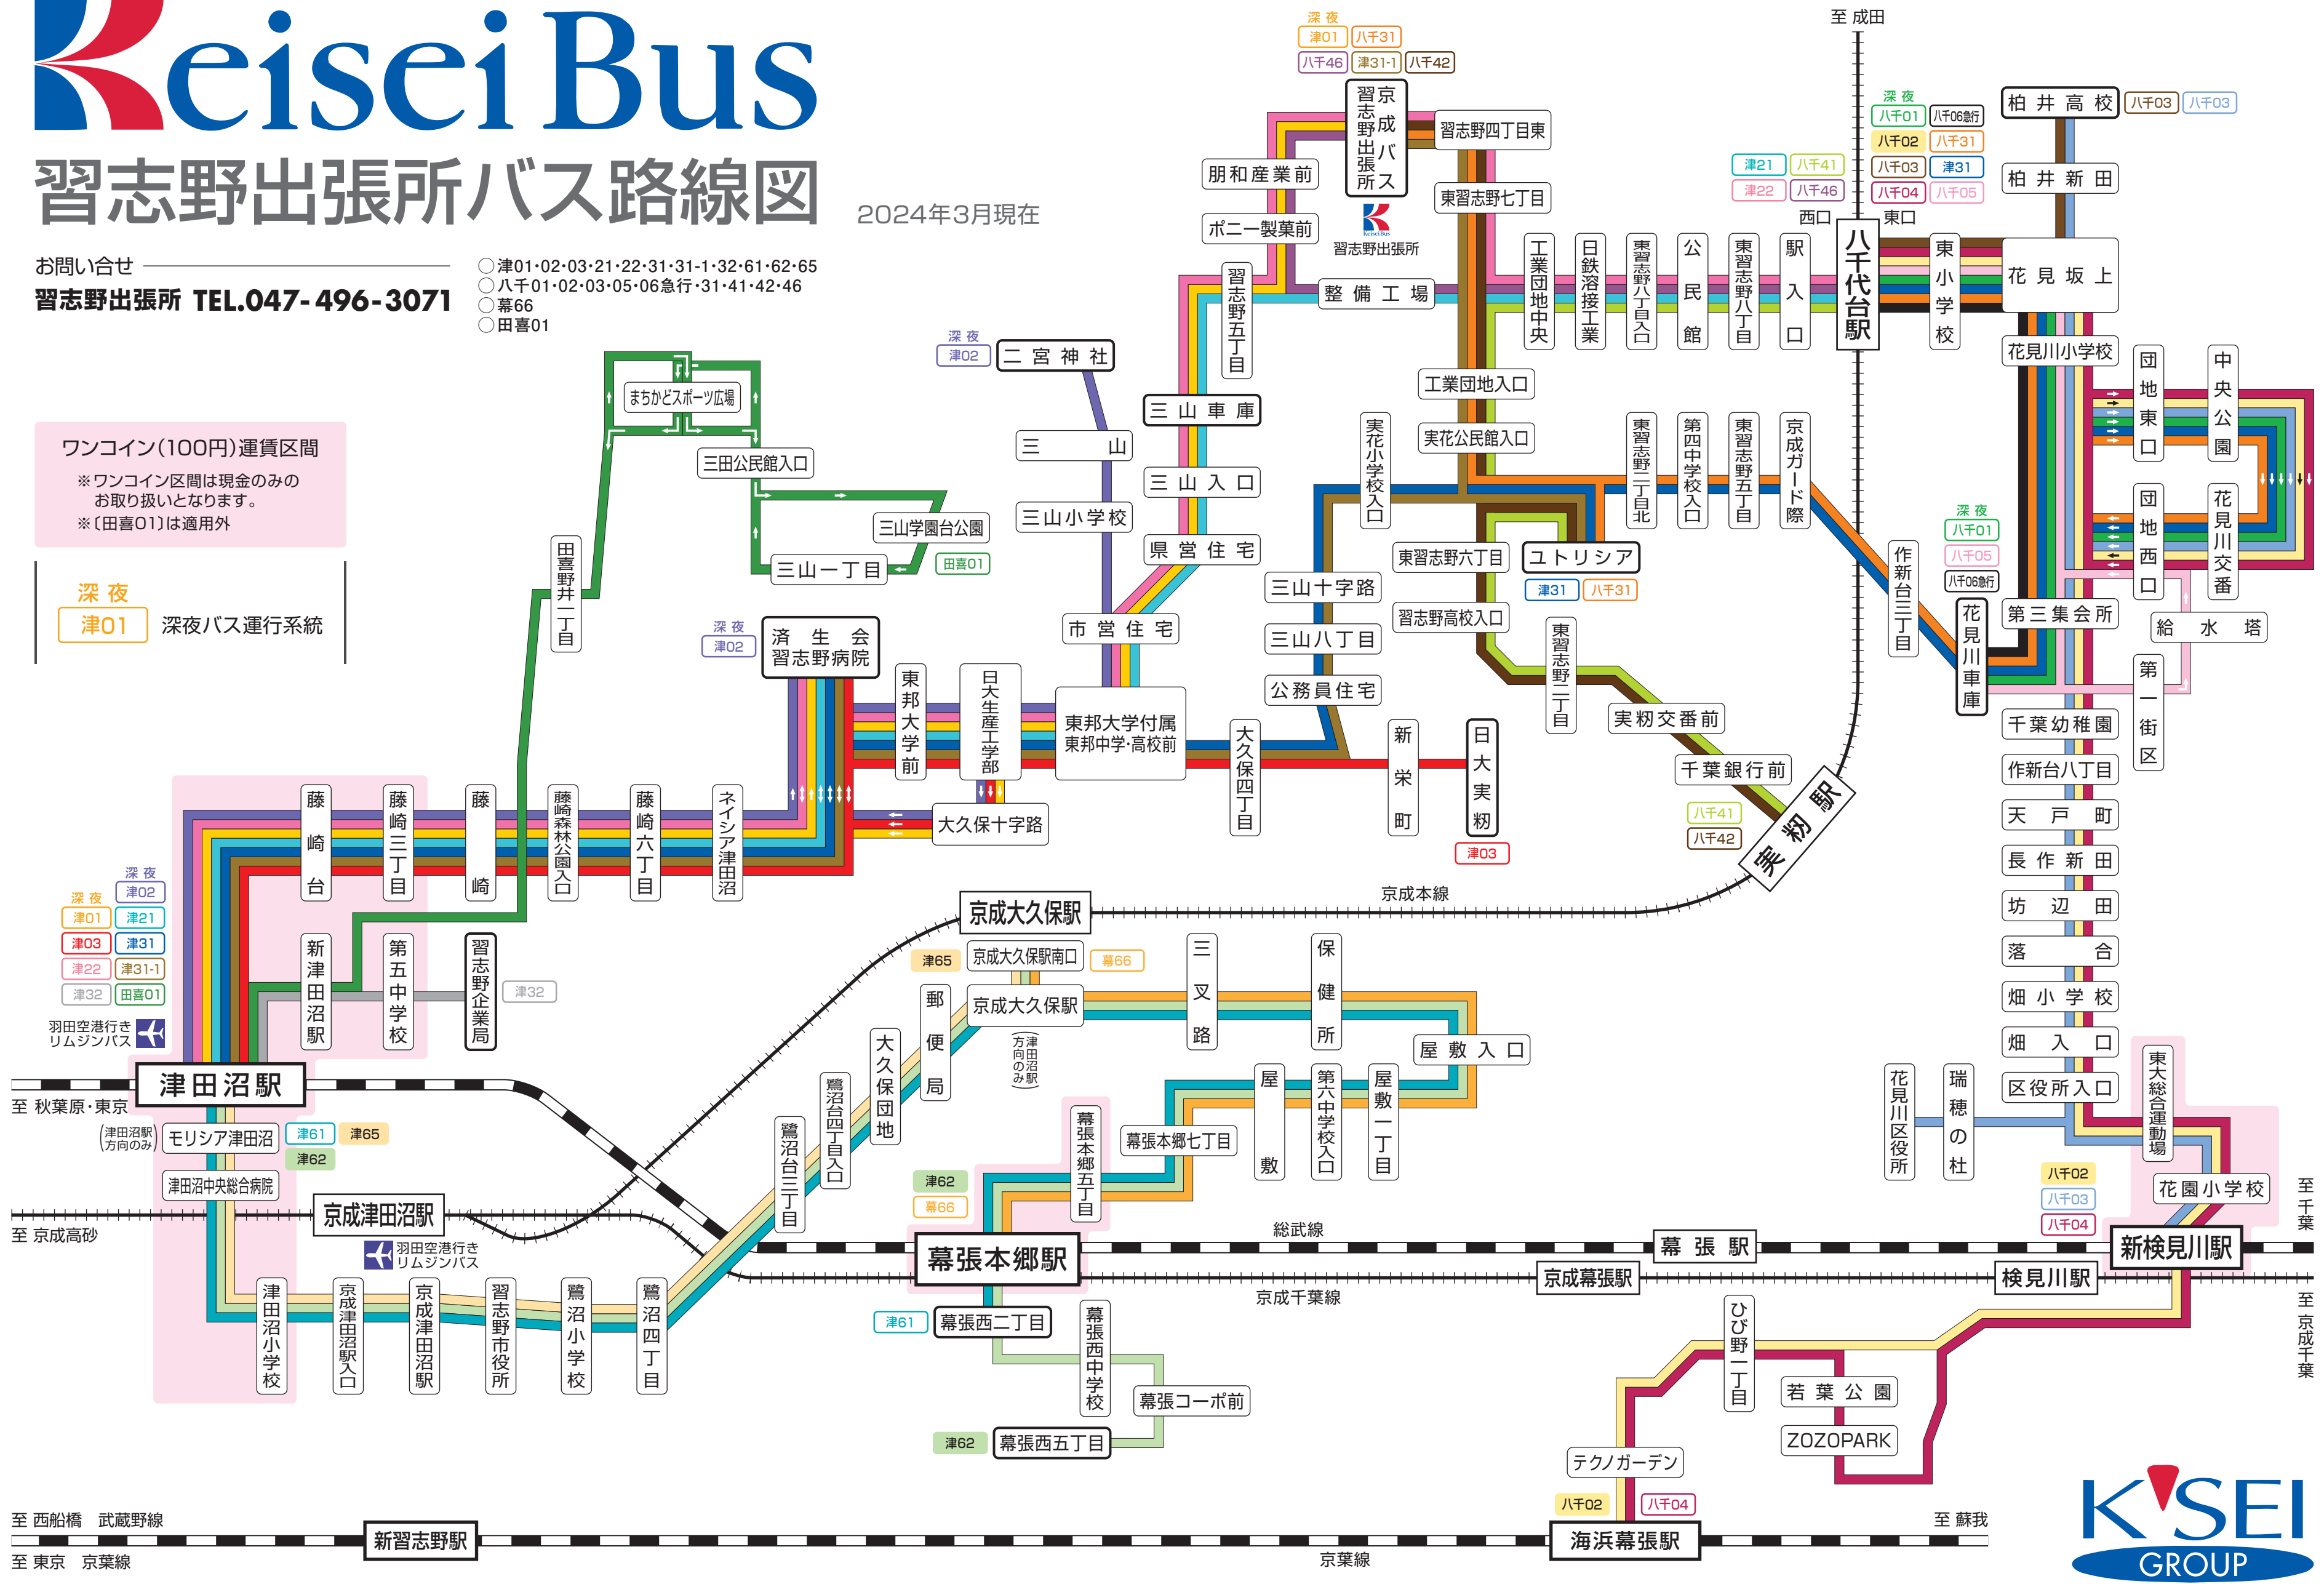

Keisei Bus

習志野出張所バス路線図

2024年3月現在

お問い合わせ
習志野出張所 TEL.047-496-3071

- 津01・02・03・21・22・31・31-1・32・61・62・65
- 八千01・02・03・05・06急行・31・41・42・46
- 幕66
- 田喜01

ワンコイン(100円)運賃区間

※ワンコイン区間は現金のみのお取り扱いとなります。
※〔田喜01〕は適用外

深夜
津01 深夜バス運行系統

至 西船橋 武蔵野線
至 東京 京葉線