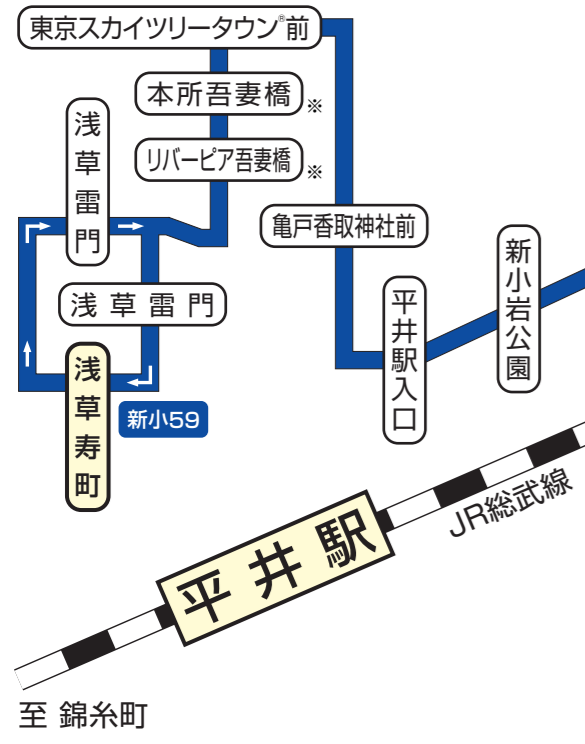

# 江戸川営業所・京成タウンバス路線図

お問い合わせ  
京成バス株式会社 江戸川営業所 TEL.03-3677-5461  
京成タウンバス株式会社 TEL.03-5671-0360

2024年4月現在

**新小59** 京成バスは1月3日のみ運行  
※本所吾妻橋・リバーピア吾妻橋は停車しません

### 高速バスのご案内

※1 一部の便は通過します。  
※2 両方向とも「東京ディズニーシー」「東京ディズニーランド」の順に停車します。

江戸川営業所  
江戸川スノーランド

新浦安駅