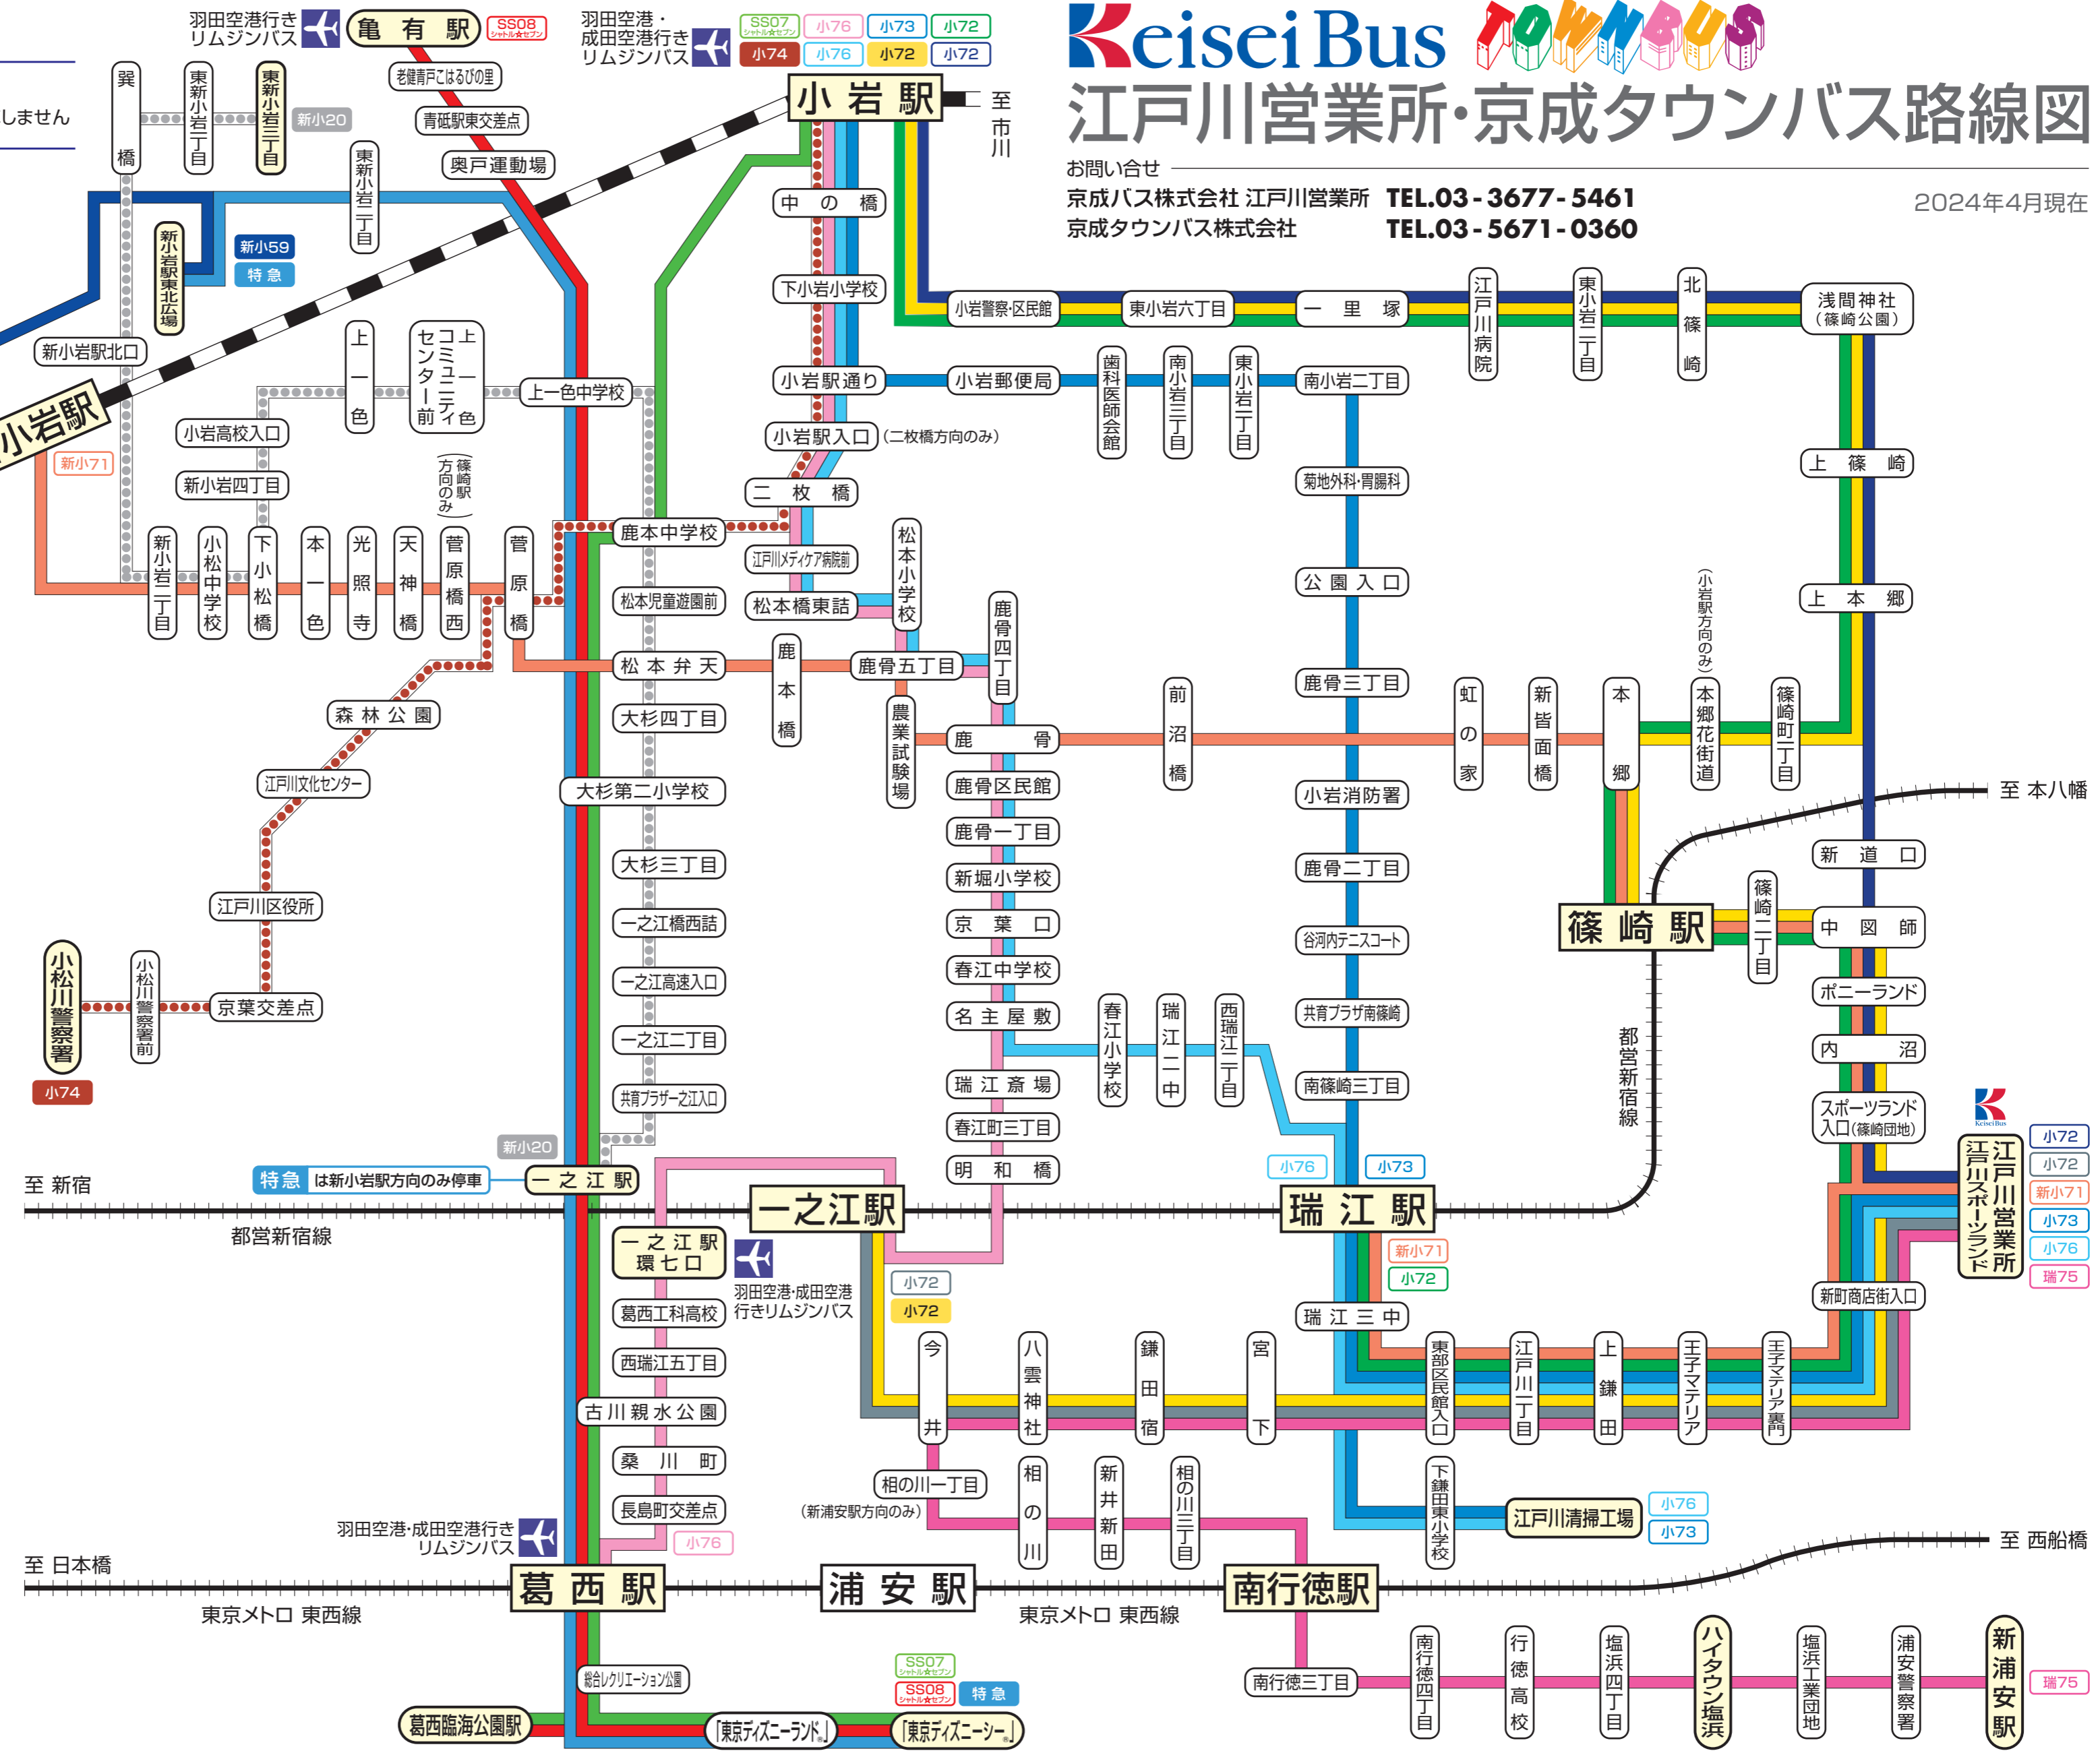

# 江戸川営業所・京成タウンバス路線図

お問い合わせ  
京成バス株式会社 江戸川営業所 TEL.03-3677-5461  
京成タウンバス株式会社 TEL.03-5671-0360

2024年4月現在

**新小59** 京成バスは1月3日のみ運行  
※本所吾妻橋・リバーピア吾妻橋は停車しません

### 高速バスのご案内

※1 一部の便は通過します。  
※2 両方向とも「東京ディズニーシー」「東京ディズニーランド」の順に停車します。

江戸川営業所  
江戸川スノーランド

新浦安駅