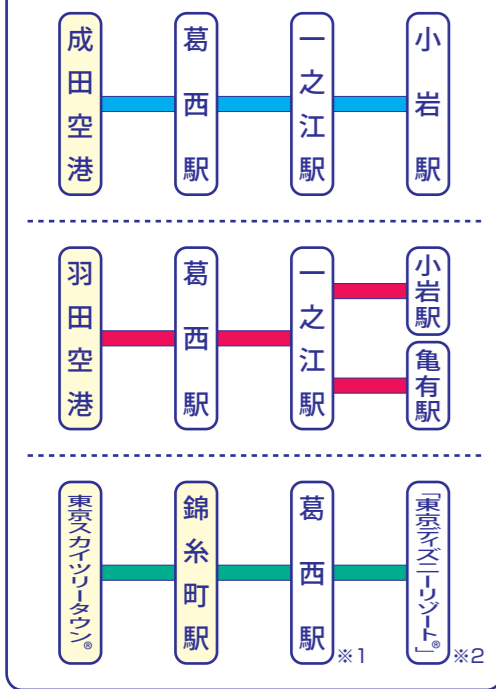

# 江戸川営業所・京成タウンバス路線図

お問い合わせ  
京成バス株式会社 江戸川営業所 TEL.03-3677-5461  
京成タウンバス株式会社 TEL.03-5671-0360

2024年4月現在

**新小59** 京成バスは1月3日のみ運行  
※本所吾妻橋・リバーピア吾妻橋は停車しません

### 高速バスのご案内

※1 一部の便は通過します。  
※2 両方向とも「東京ディズニーシー」「東京ディズニーランド」の順に停車します。

江戸川営業所  
江戸川スノーランド

新浦安駅