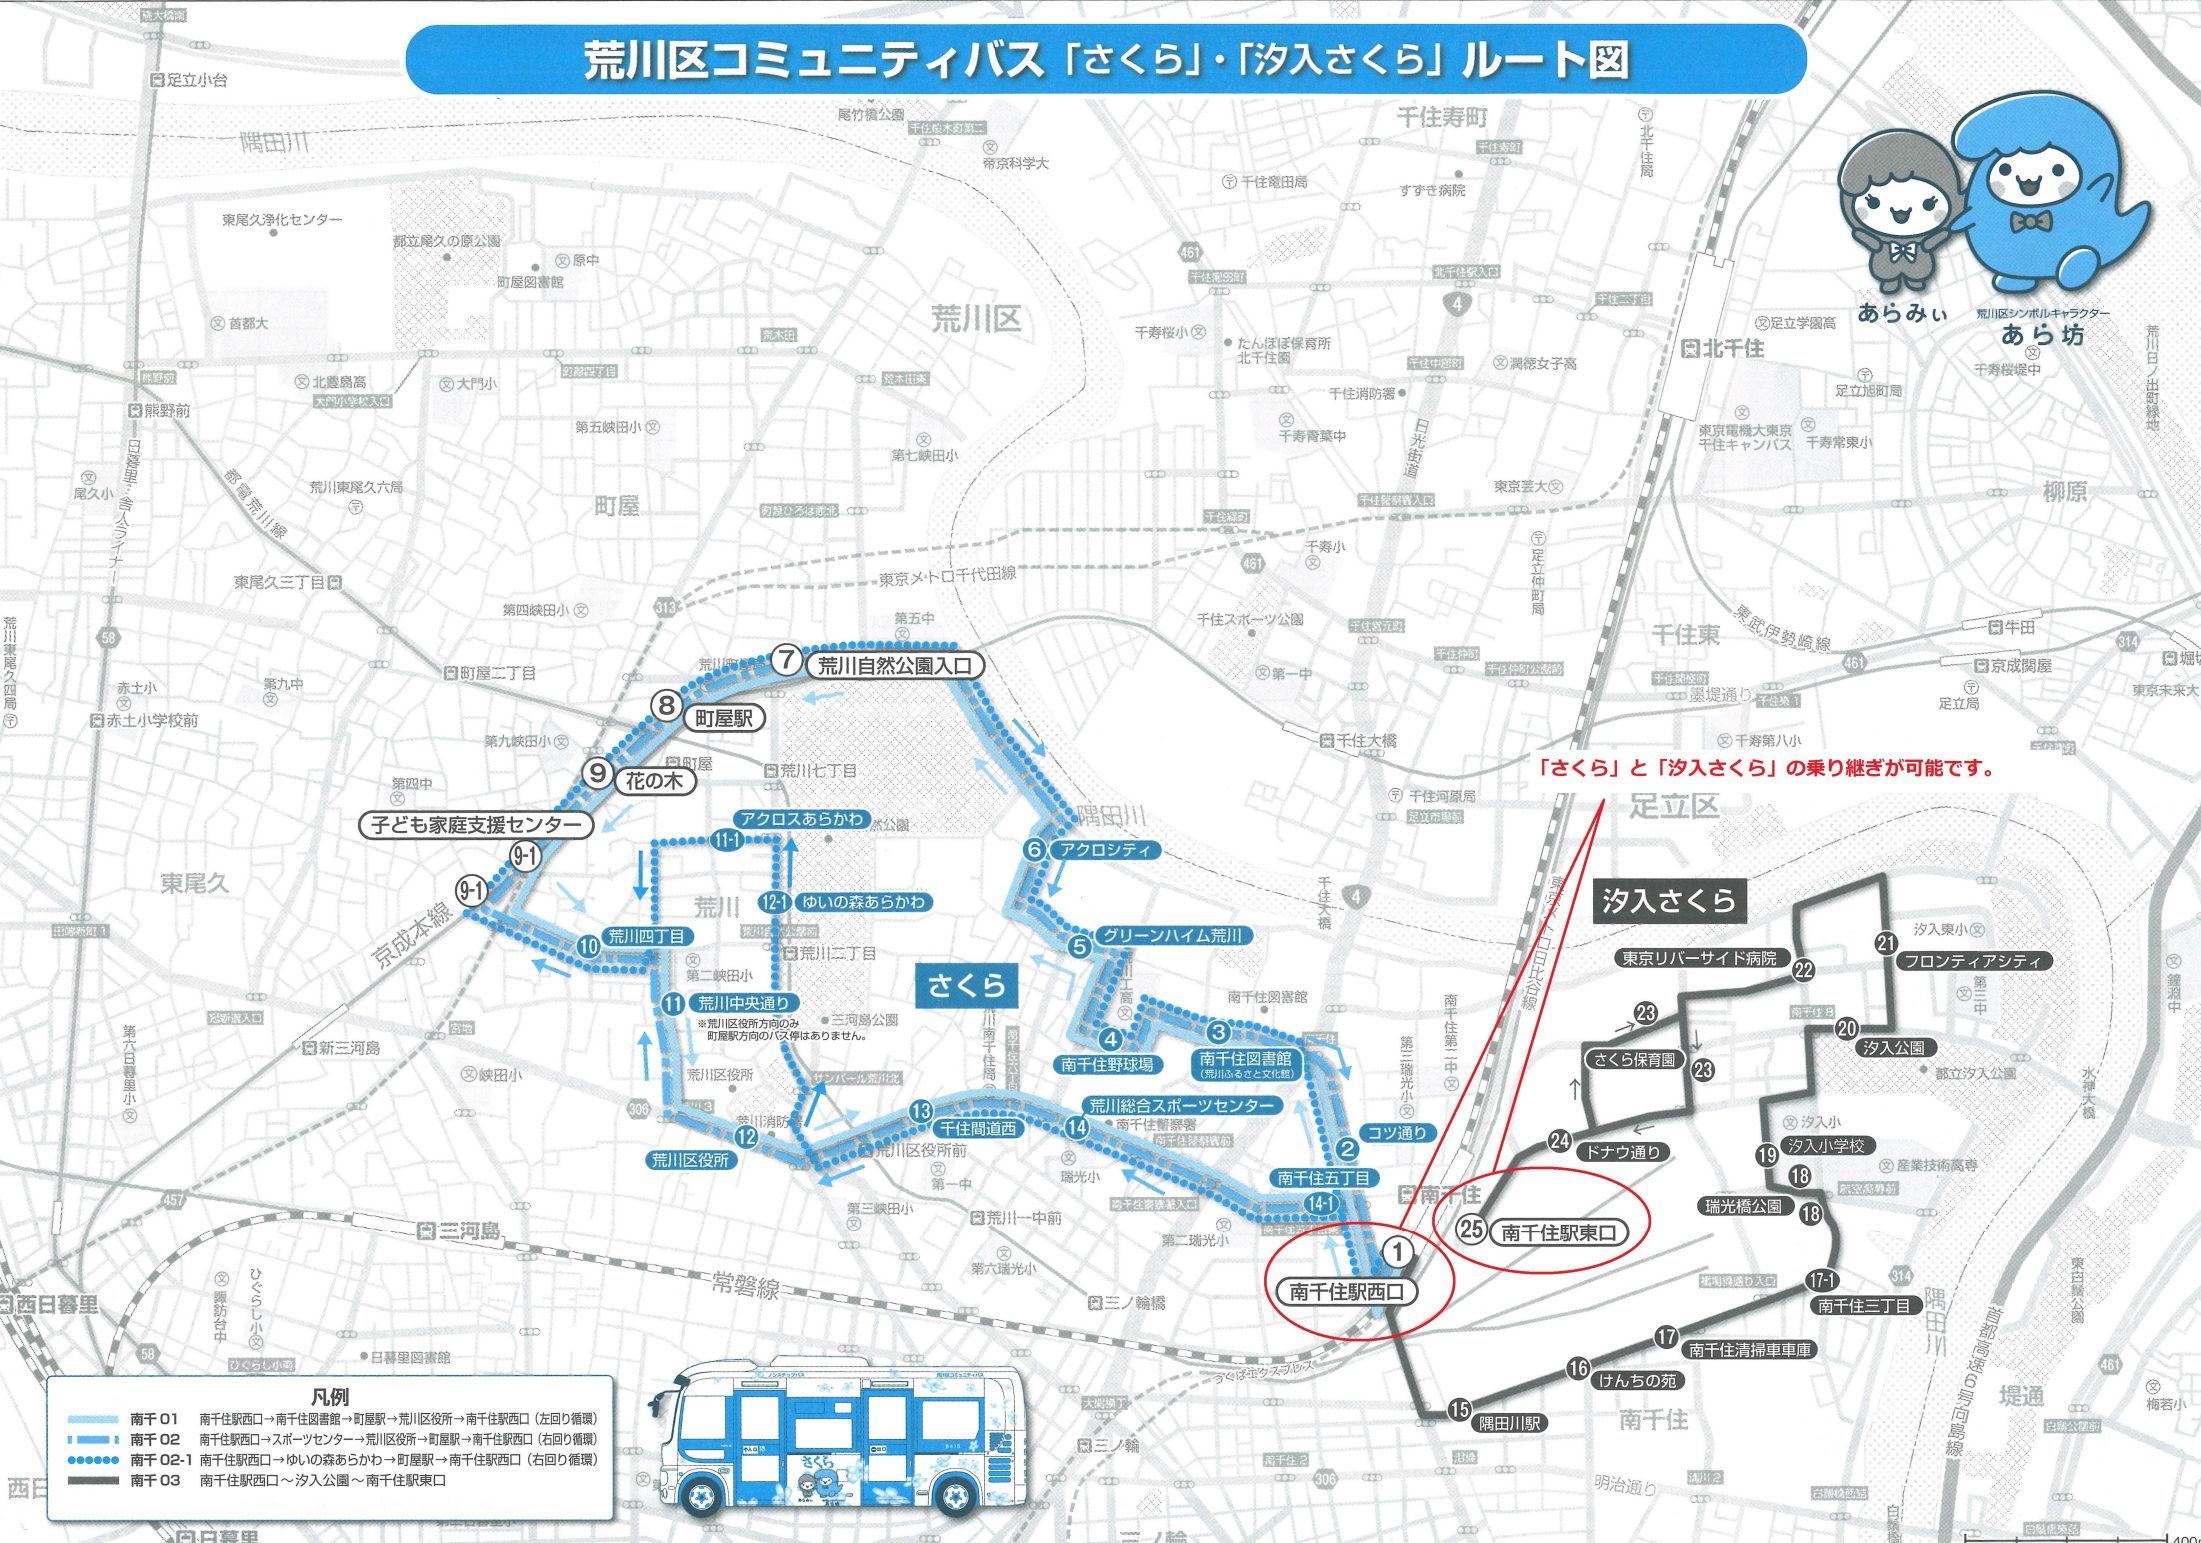

荒川区コミュニティバス「さくら」・「汐入さくら」ルート図

あらみい
荒川区のキャラクター

あら坊
千寿楼製中

「さくら」と「汐入さくら」の乗り継ぎが可能です。

- 凡例**
- 南千 O1 南千住駅西口→南千住図書館→町屋駅→荒川区役所→南千住駅西口 (左回り循環)
 - 南千 O2 南千住駅西口→スポーツセンター→荒川区役所→町屋駅→南千住駅西口 (右回り循環)
 - 南千 O2-1 南千住駅西口→ゆいの森あらかわ→町屋駅→南千住駅西口 (右回り循環)
 - 南千 O3 南千住駅西口～汐入公園～南千住駅東口