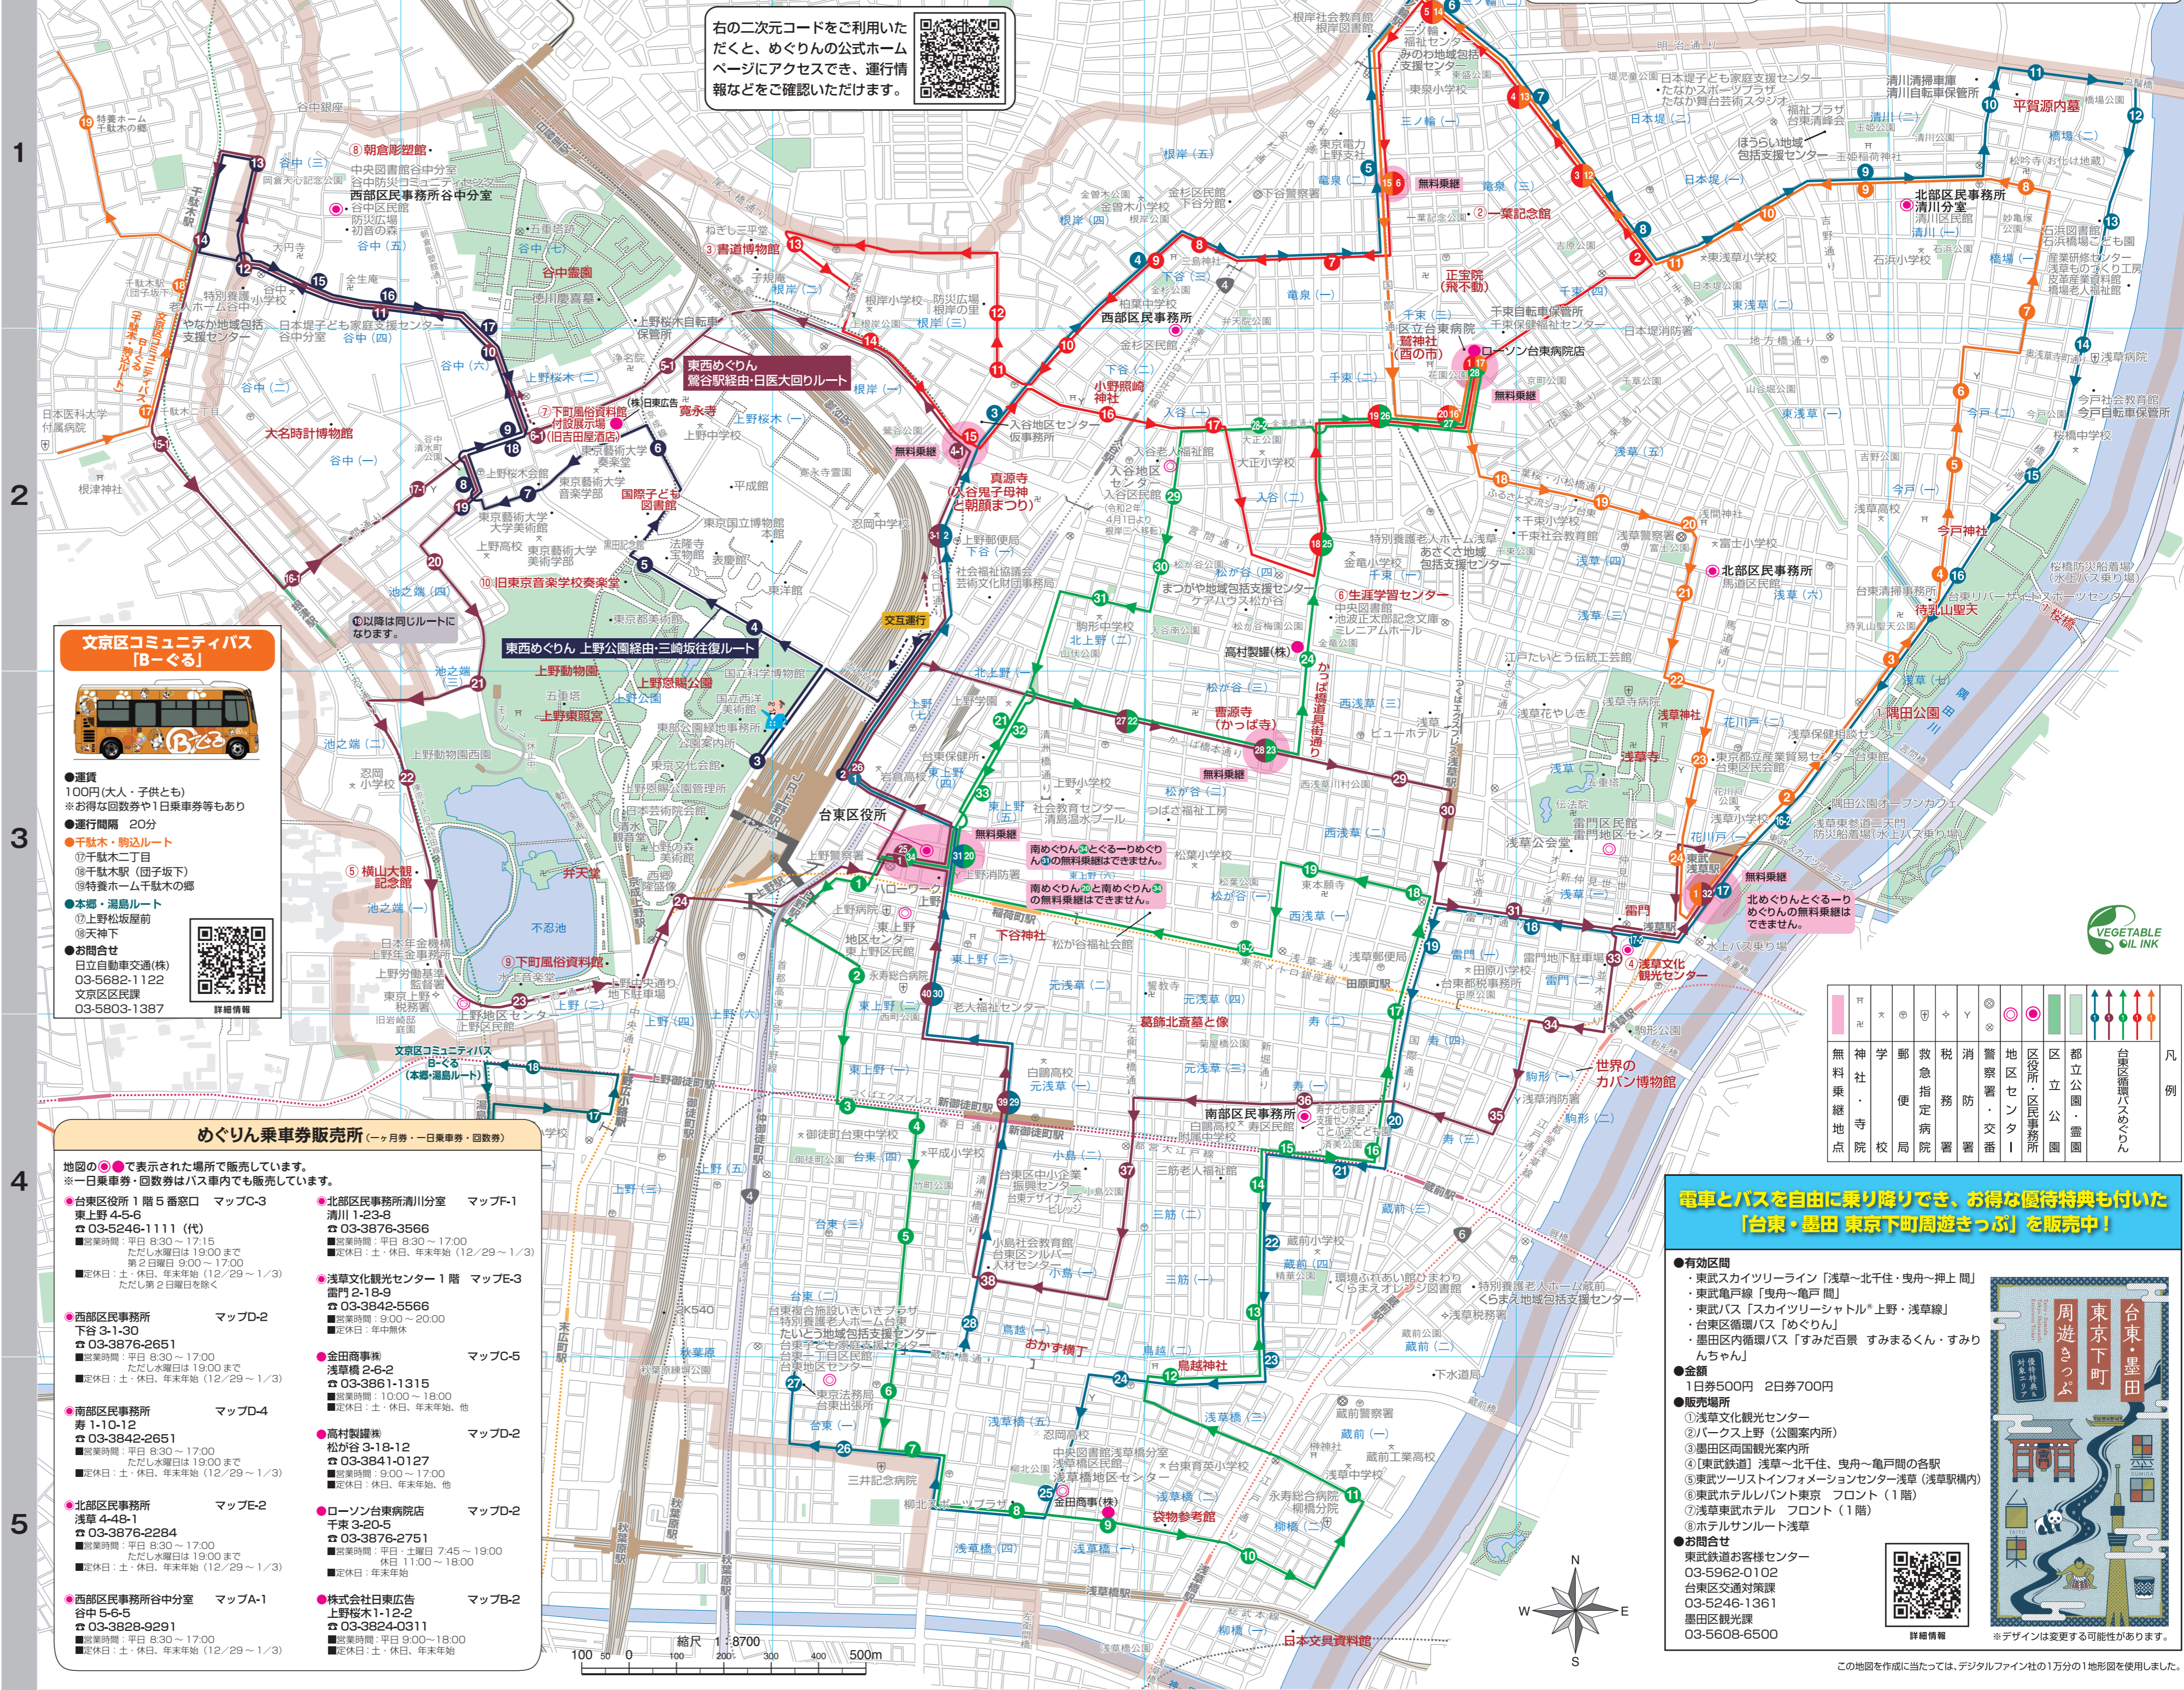

1. ### 「ぐるーりめぐりん」停留所
2. 1周 80分 20分間隔
1. 上野駅入口
  2. 上野郵便局
  3. 根岸三丁目
  4. 下谷三丁目
  5. 一葉記念館
  6. 三ノ輪駅
  7. 三ノ輪二丁目
  8. 吉原大門
  9. 清川一丁目
  10. 清川二丁目
  11. 橋場二丁目
  12. 橋場三丁目
  13. 橋場四丁目
  14. 橋場五丁目
  15. 橋場六丁目
  16. 橋場七丁目
  17. 橋場八丁目
  18. 橋場九丁目
  19. 橋場十丁目
  20. 橋場十一丁目
  21. 橋場十二丁目
  22. 橋場十三丁目
  23. 橋場十四丁目
  24. 橋場十五丁目
  25. 橋場十六丁目
  26. 橋場十七丁目
  27. 橋場十八丁目
  28. 橋場十九丁目
  29. 橋場二十丁目
  30. 橋場二十一丁目
  31. 橋場二十二丁目
  32. 橋場二十三丁目
  33. 橋場二十四丁目
  34. 橋場二十五丁目
  35. 橋場二十六丁目
  36. 橋場二十七丁目
  37. 橋場二十八丁目
  38. 橋場二十九丁目
  39. 橋場三十丁目
  40. 橋場三十一丁目
  41. 橋場三十二丁目
  42. 橋場三十三丁目
  43. 橋場三十四丁目
  44. 橋場三十五丁目
  45. 橋場三十六丁目
  46. 橋場三十七丁目
  47. 橋場三十八丁目
  48. 橋場三十九丁目
  49. 橋場四十丁目
  50. 橋場四十一丁目
  51. 橋場四十二丁目
  52. 橋場四十三丁目
  53. 橋場四十四丁目
  54. 橋場四十五丁目
  55. 橋場四十六丁目
  56. 橋場四十七丁目
  57. 橋場四十八丁目
  58. 橋場四十九丁目
  59. 橋場五十丁目
  60. 橋場五十一丁目
  61. 橋場五十二丁目
  62. 橋場五十三丁目
  63. 橋場五十四丁目
  64. 橋場五十五丁目
  65. 橋場五十六丁目
  66. 橋場五十七丁目
  67. 橋場五十八丁目
  68. 橋場五十九丁目
  69. 橋場六十丁目
  70. 橋場六十一丁目
  71. 橋場六十二丁目
  72. 橋場六十三丁目
  73. 橋場六十四丁目
  74. 橋場六十五丁目
  75. 橋場六十六丁目
  76. 橋場六十七丁目
  77. 橋場六十八丁目
  78. 橋場六十九丁目
  79. 橋場七十丁目
  80. 橋場七十一丁目
  81. 橋場七十二丁目
  82. 橋場七十三丁目
  83. 橋場七十四丁目
  84. 橋場七十五丁目
  85. 橋場七十六丁目
  86. 橋場七十七丁目
  87. 橋場七十八丁目
  88. 橋場七十九丁目
  89. 橋場八十丁目
  90. 橋場八十一丁目
  91. 橋場八十二丁目
  92. 橋場八十三丁目
  93. 橋場八十四丁目
  94. 橋場八十五丁目
  95. 橋場八十六丁目
  96. 橋場八十七丁目
  97. 橋場八十八丁目
  98. 橋場八十九丁目
  99. 橋場九十丁目
  100. 橋場九十一丁目
  101. 橋場九十二丁目
  102. 橋場九十三丁目
  103. 橋場九十四丁目
  104. 橋場九十五丁目
  105. 橋場九十六丁目
  106. 橋場九十七丁目
  107. 橋場九十八丁目
  108. 橋場九十九丁目
  109. 橋場百丁目