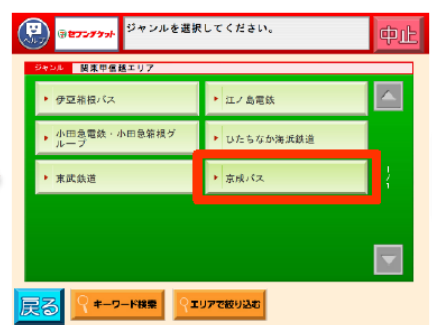

【お問い合わせ先】 京成バス奥戸営業所 03-3691-0935

墨田区内循環バス「すみまるくん」定期券の購入方法

① 「チケット」を選択

② 「セブンチケット」を選択

③ 「レジャー」を選択

④ 「バス・鉄道・観光船」を選択

⑤ 「関東甲信越エリア」を選択

⑥ 「京成バス」を選択

⑦ 商品を選択

⑧ 「席種・券種・枚数」を選択

⑨ 「氏名・電話番号」を入力

WEBからの購入はこちら

株式会社セブンドリーム・ドットコム Copyright © 7dream.com All Rights Reserved.

※QRコードについては、2024年4月1日(月)より有効