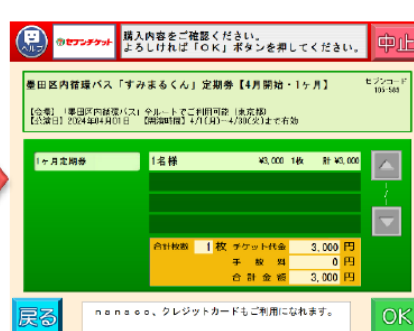

⑦ 商品を選択

⑧ 「席種・券種・枚数」を選択

⑨ 「氏名・電話番号」を入力

WEBからの購入はこちら

株式会社セブンドリーム・ドットコム Copyright © 7dream.com All Rights Reserved.

※QRコードについては、2024年4月1日(月)より有効