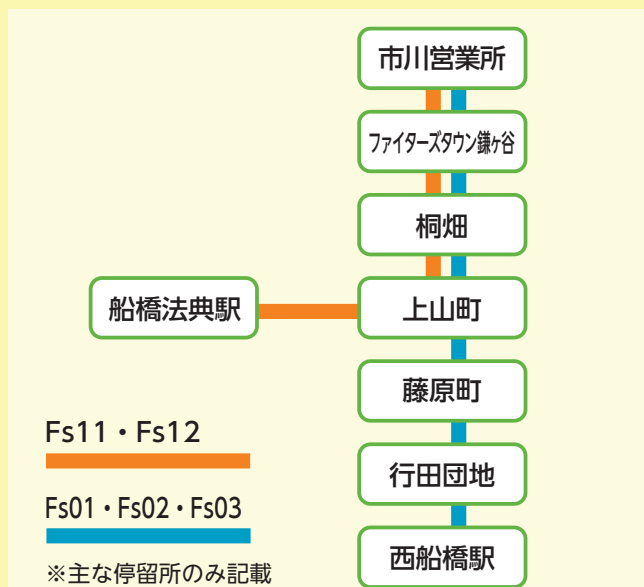

ファイターズタウン線（船橋法典駅行き） 乗車方法変更のお知らせ

ファイターズタウン線（船橋法典駅行き）乗車方法が変わります

平成27年2月14日（土）より、
運賃先払い（前乗り） → 運賃後払い（中乗り）に変更となります。

※西船橋駅発着のバスに変更はありません。

Fs11

ファイターズタウン鎌ヶ谷 →
→ 桐畑 → 船橋法典駅

Fs12

市川営業所 → 桐畑 → 船橋法典駅

Fs12

桐畑 → 船橋法典駅

※お客様へのお願い

船橋法典駅の乗降の際には、「西船橋駅～行田団地～桐畑～ファイターズタウン鎌ヶ谷・市川営業所」間の定期券ではご利用いただけません。
船橋法典駅をご利用のお客様は、必ず、船橋法典駅発着の定期券をお買い求めください。

新路線「船橋行田線」運行のお知らせ

平成27年2月16日（月）～「船橋法典駅～行田団地～船橋駅北口」系統の運行を開始いたします。

船橋駅周辺のお出かけ・お買い物等にどうぞご利用ください。

この路線では、便利な共通定期券「船橋行田パス」を発売しております。詳しくは、京成バス市川営業所までお問い合わせください。

船橋法典

藤原町

わらび台入口

前貝塚

税務大学校入口

J A ちば東葛

行田団地

ひなぎく幼稚園

海神中学校前

日本建鉄前

東海神駅入口

天沼

船橋駅北口