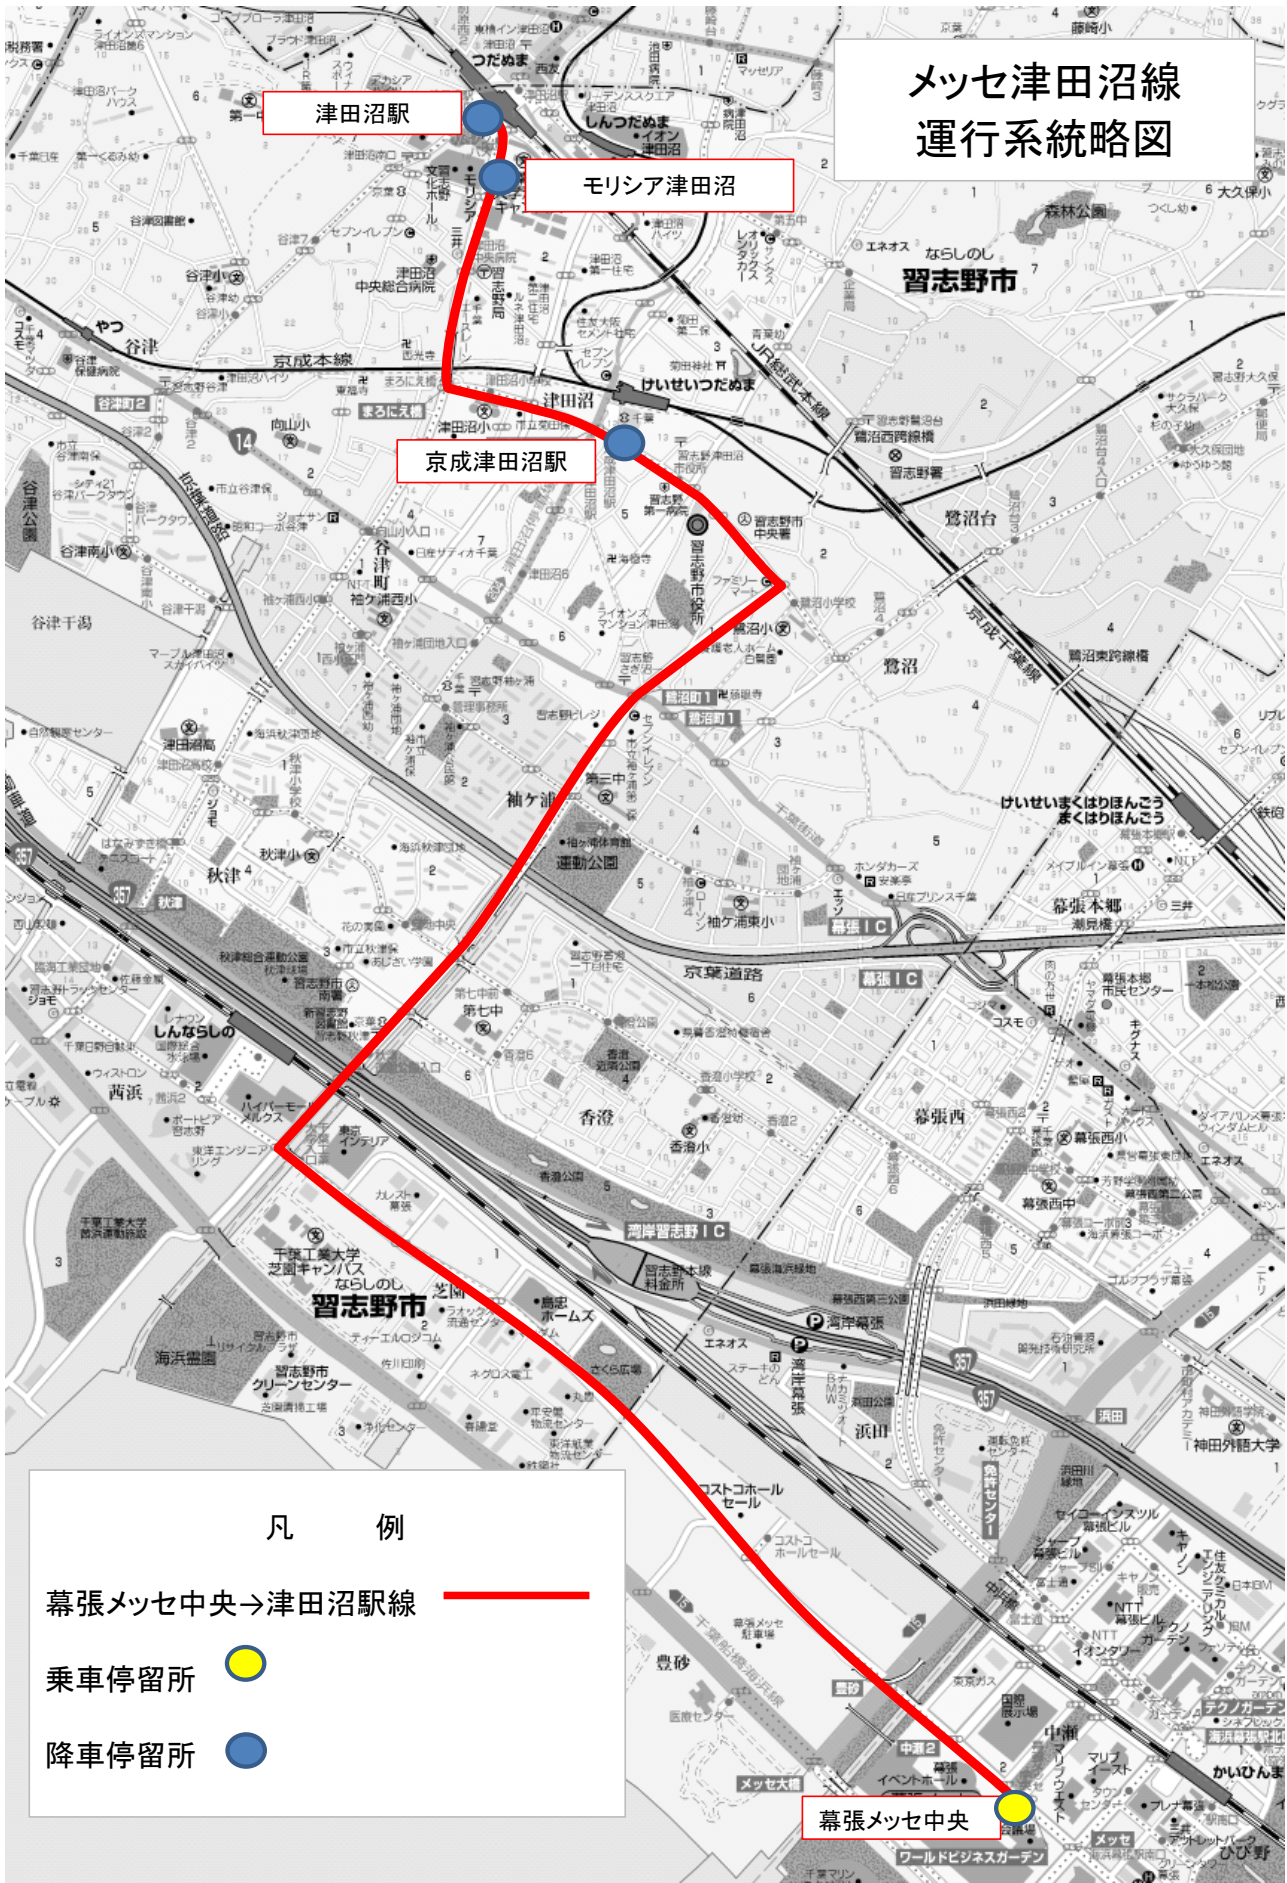

メッセ津田沼線 運行系統略図

津田沼駅

モリシア津田沼

京成津田沼駅

幕張メッセ中央

凡 例

幕張メッセ中央→津田沼駅線 —

乗車停留所 ●

降車停留所 ●