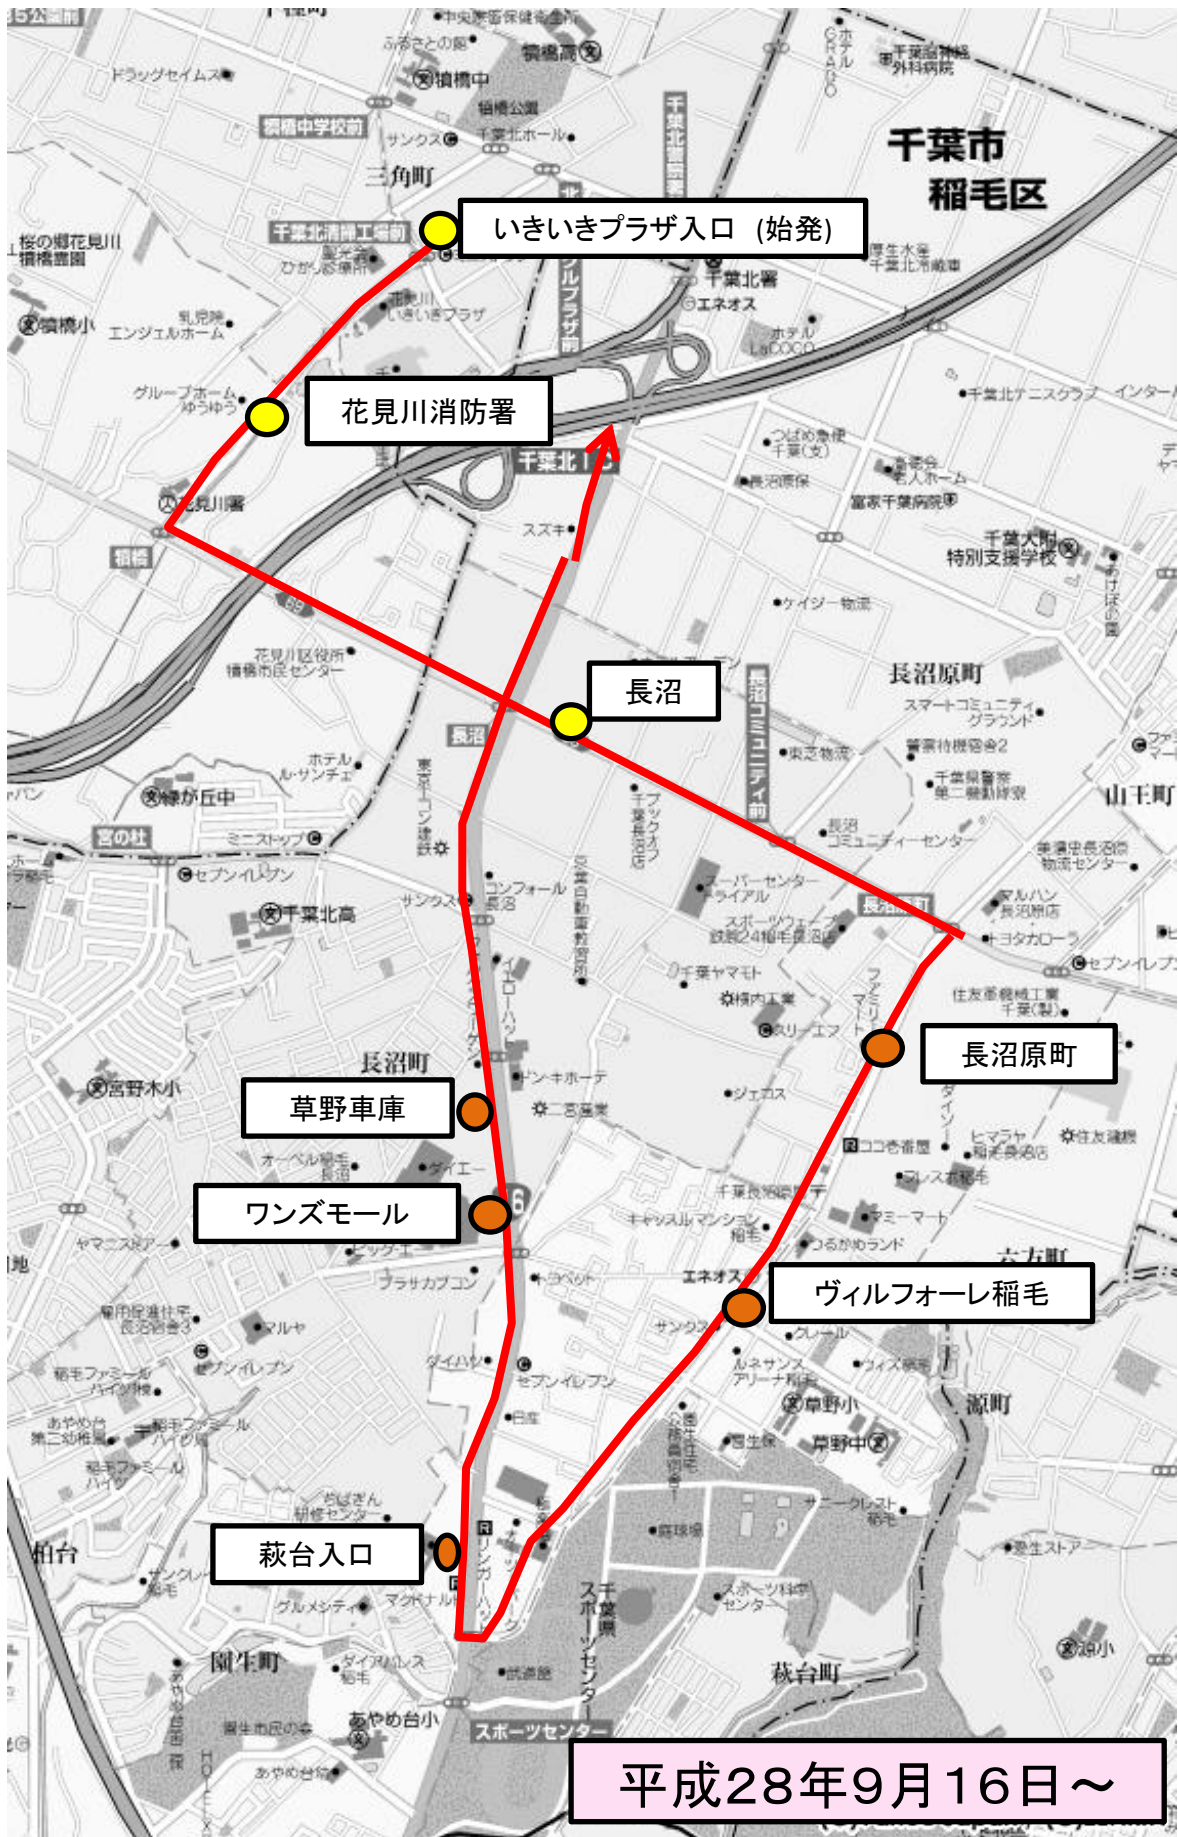

# ちばきたライナー 上り(東京方面行き) 経路図

# ちばきたライナー 下り(草野車庫方面行き) 経路図