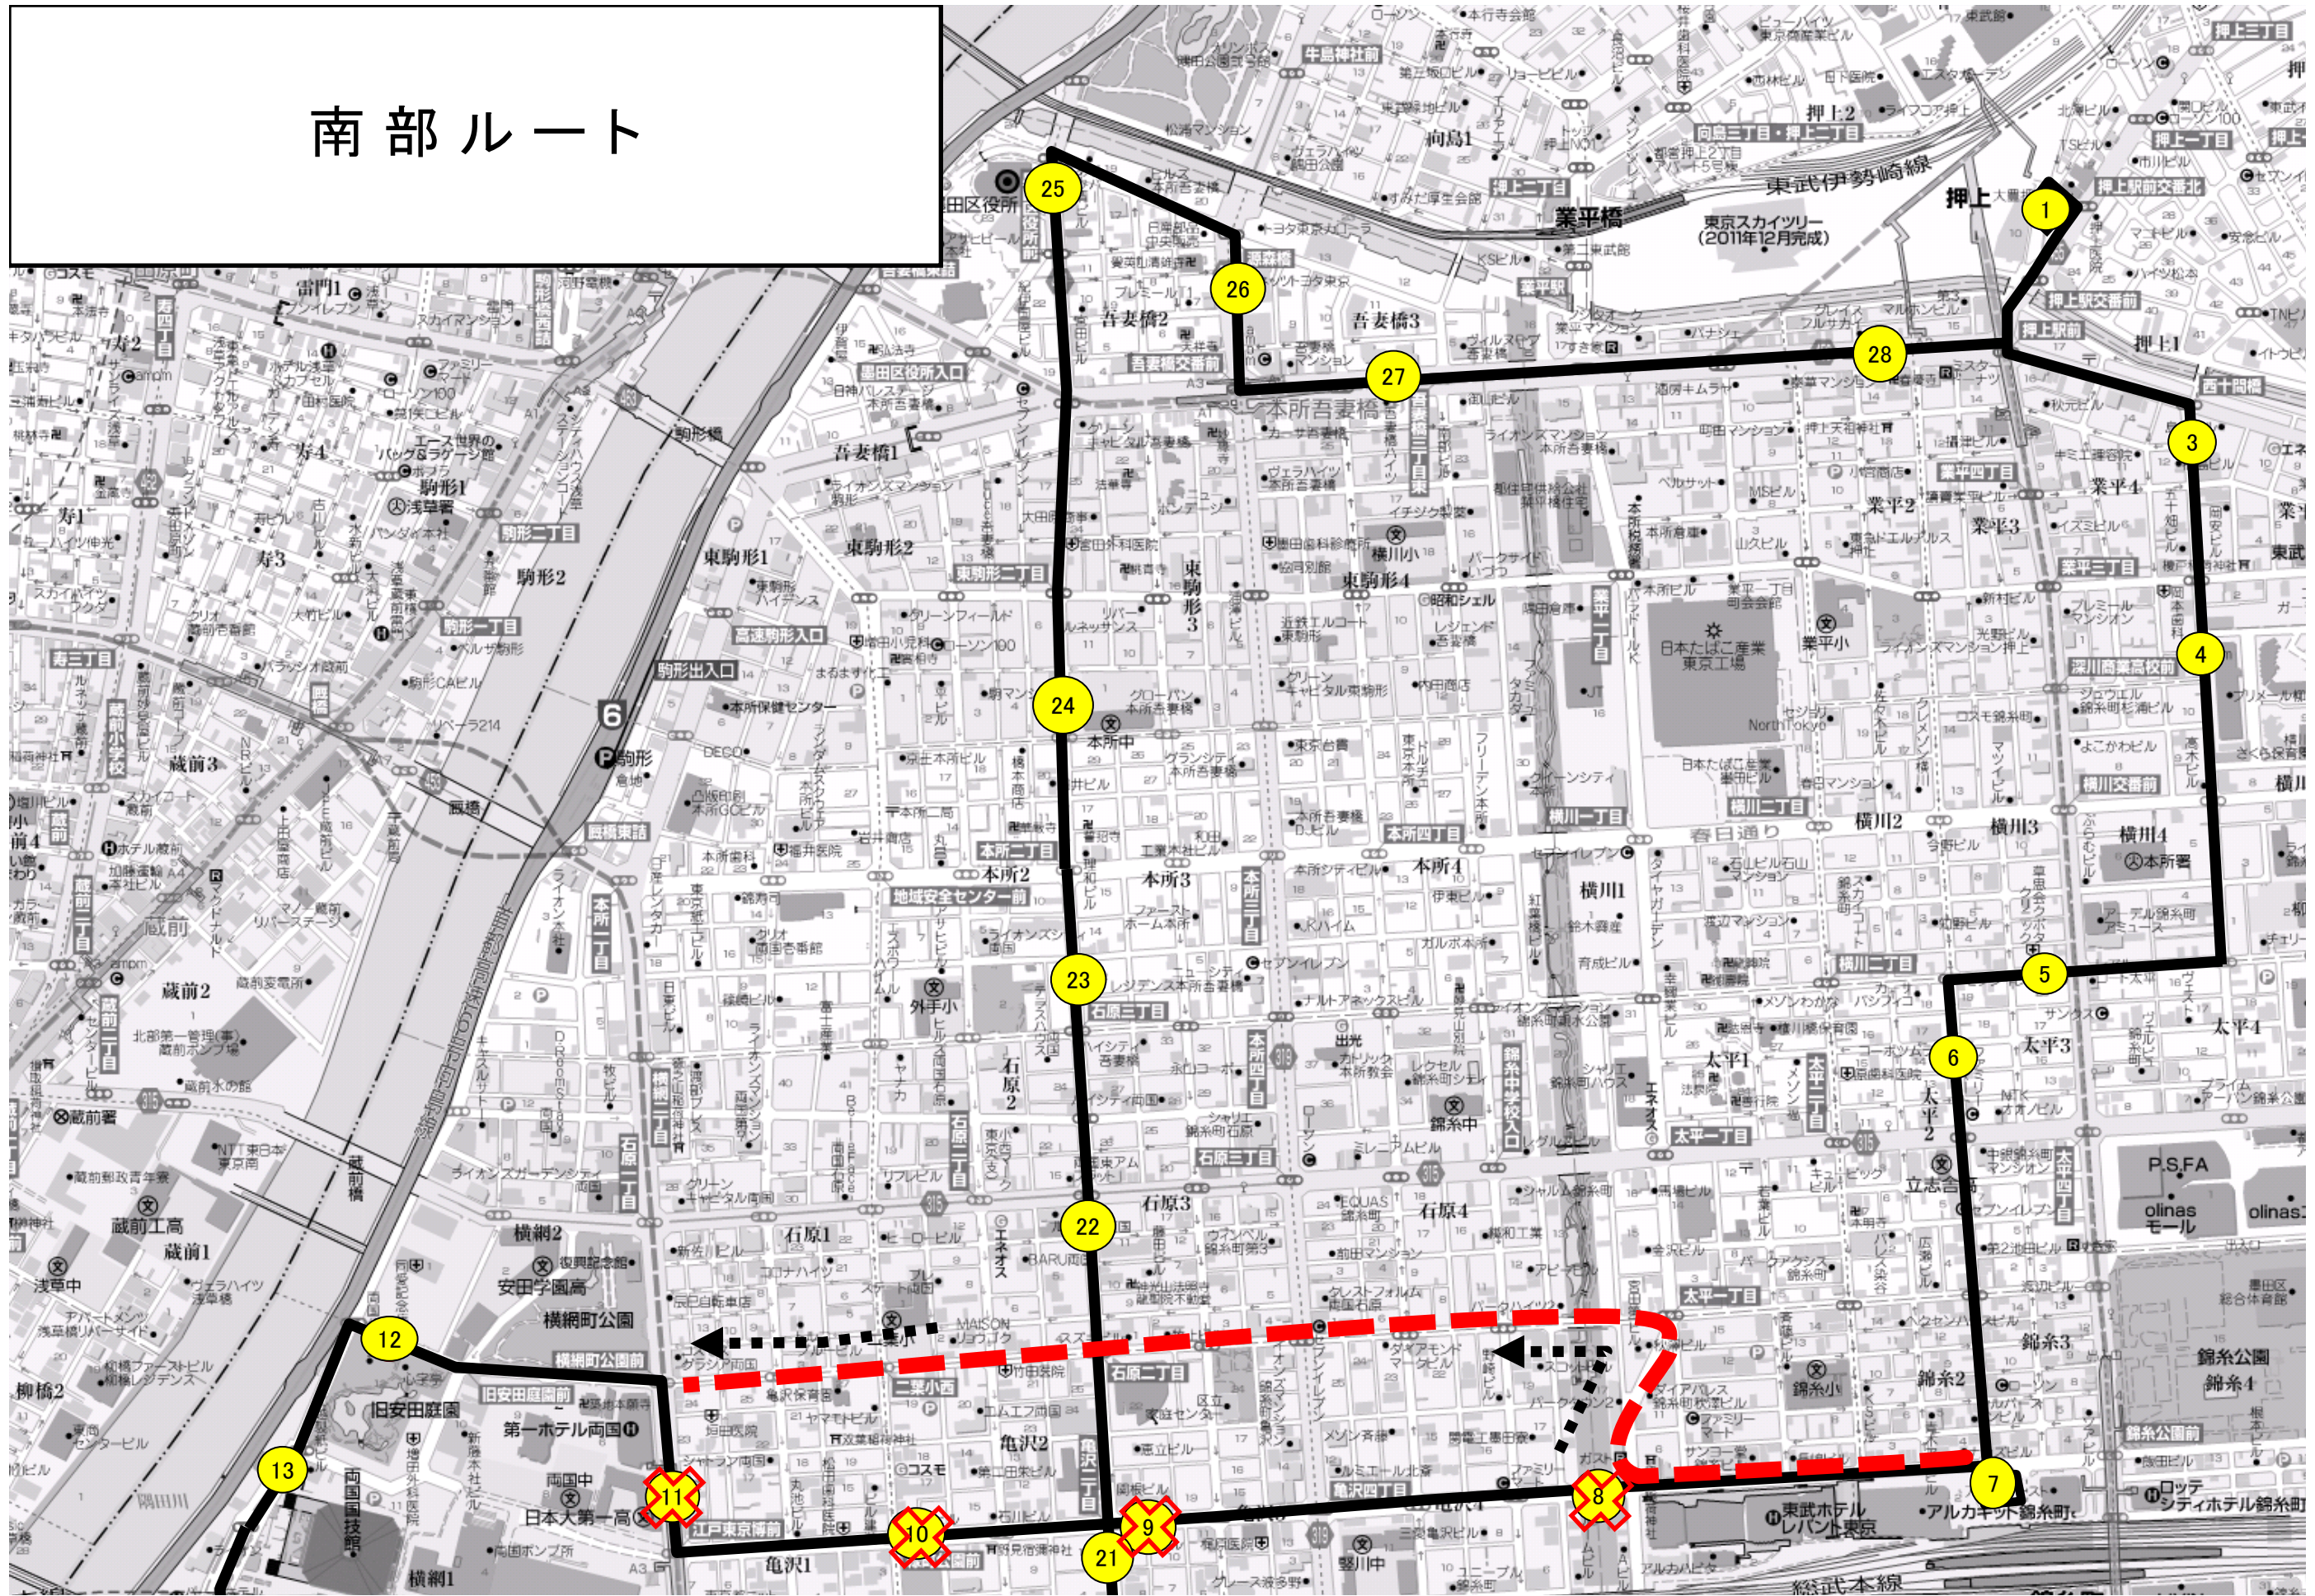

南部ルート

凡 例

-  既存ルート
-  迂回ルート
-  迂回バス停(使用不可)