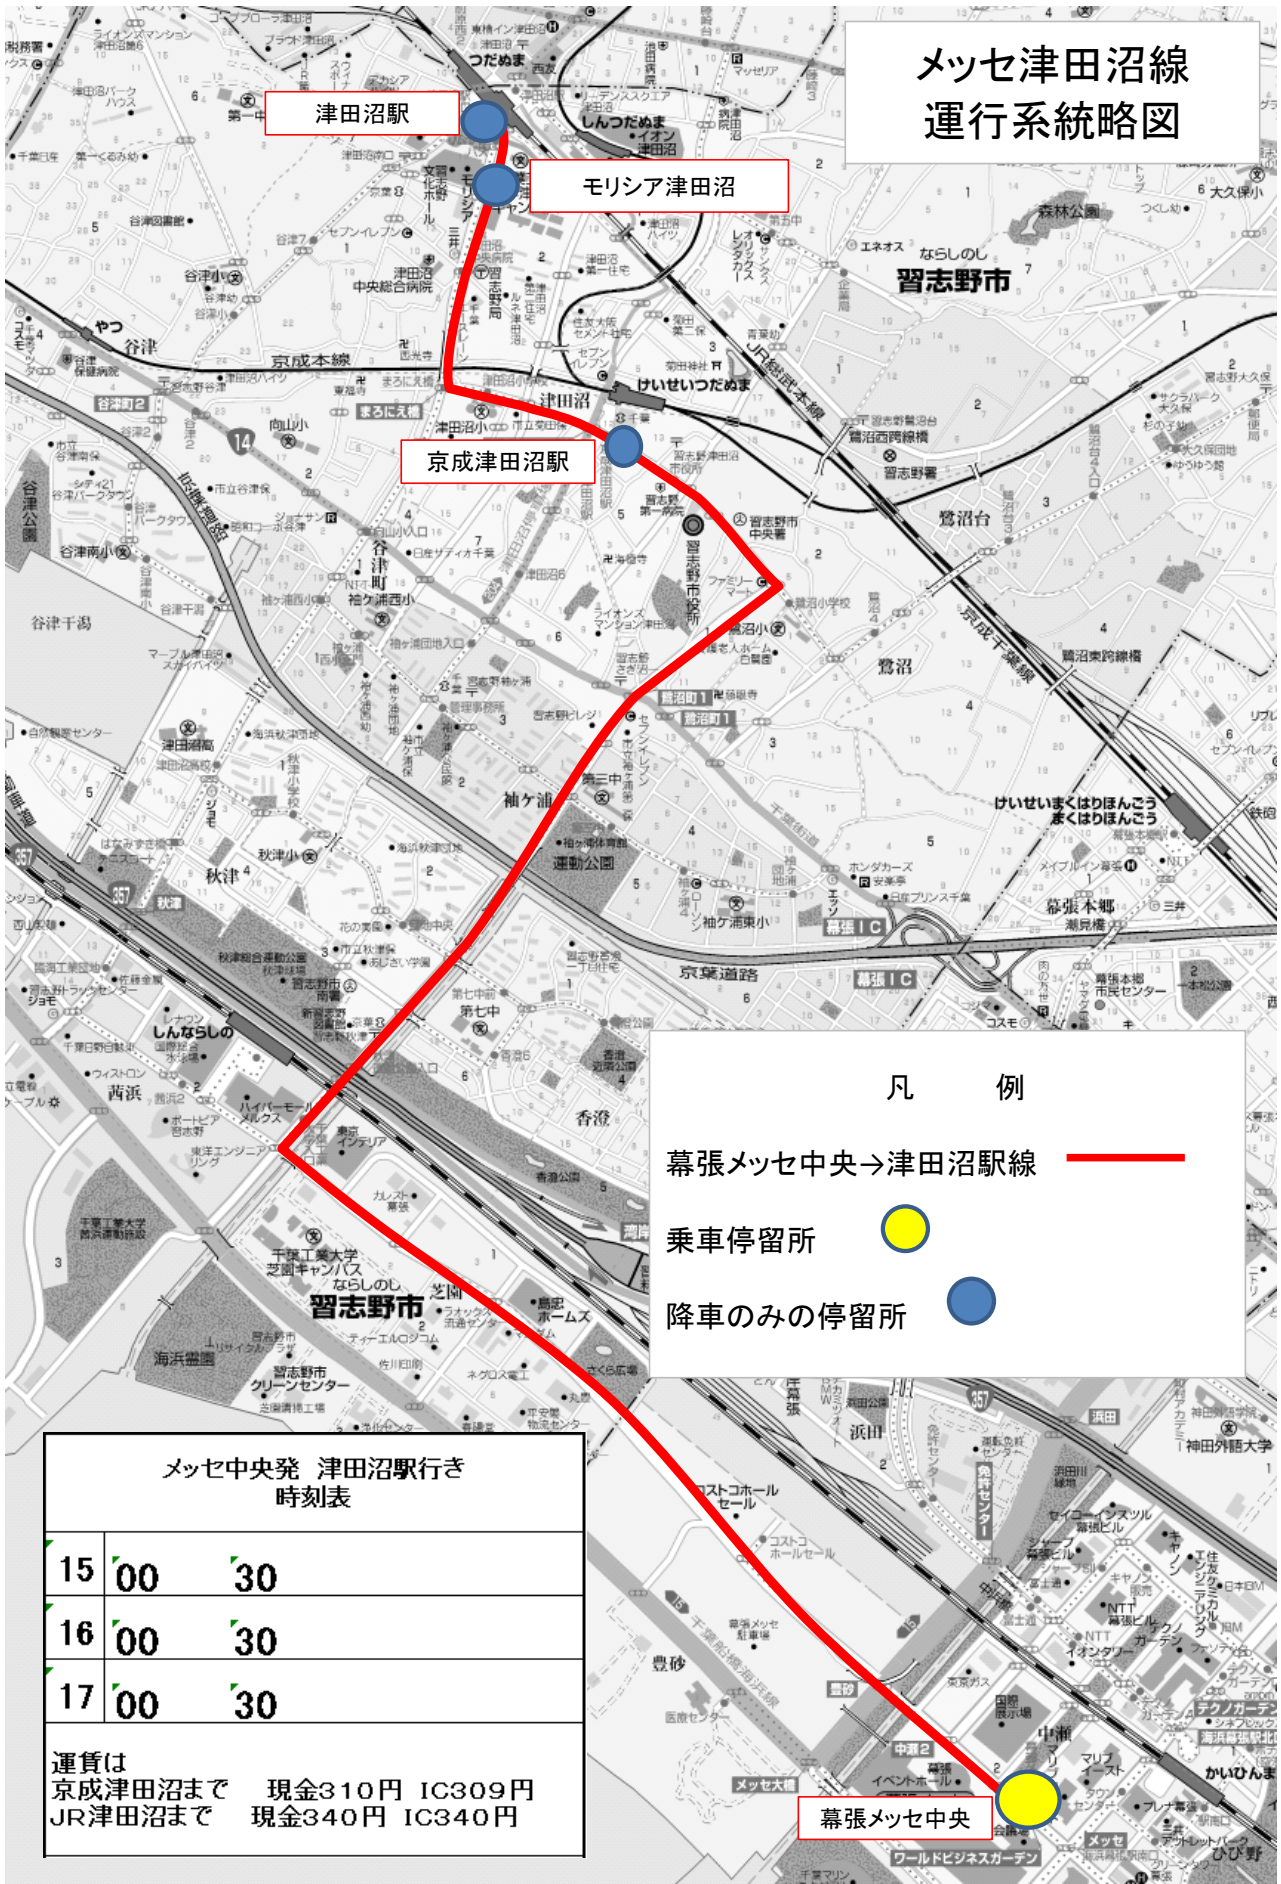

# メッセ津田沼線 運行系統略図

凡 例

幕張メッセ中央→津田沼駅線 ——

乗車停留所 ●

降車のみの停留所 ●

メッセ中央発 津田沼駅行き  
時刻表

15	00	30
16	00	30
17	00	30

運賃は  
京成津田沼まで 現金310円 IC309円  
JR津田沼まで 現金340円 IC340円

幕張メッセ中央