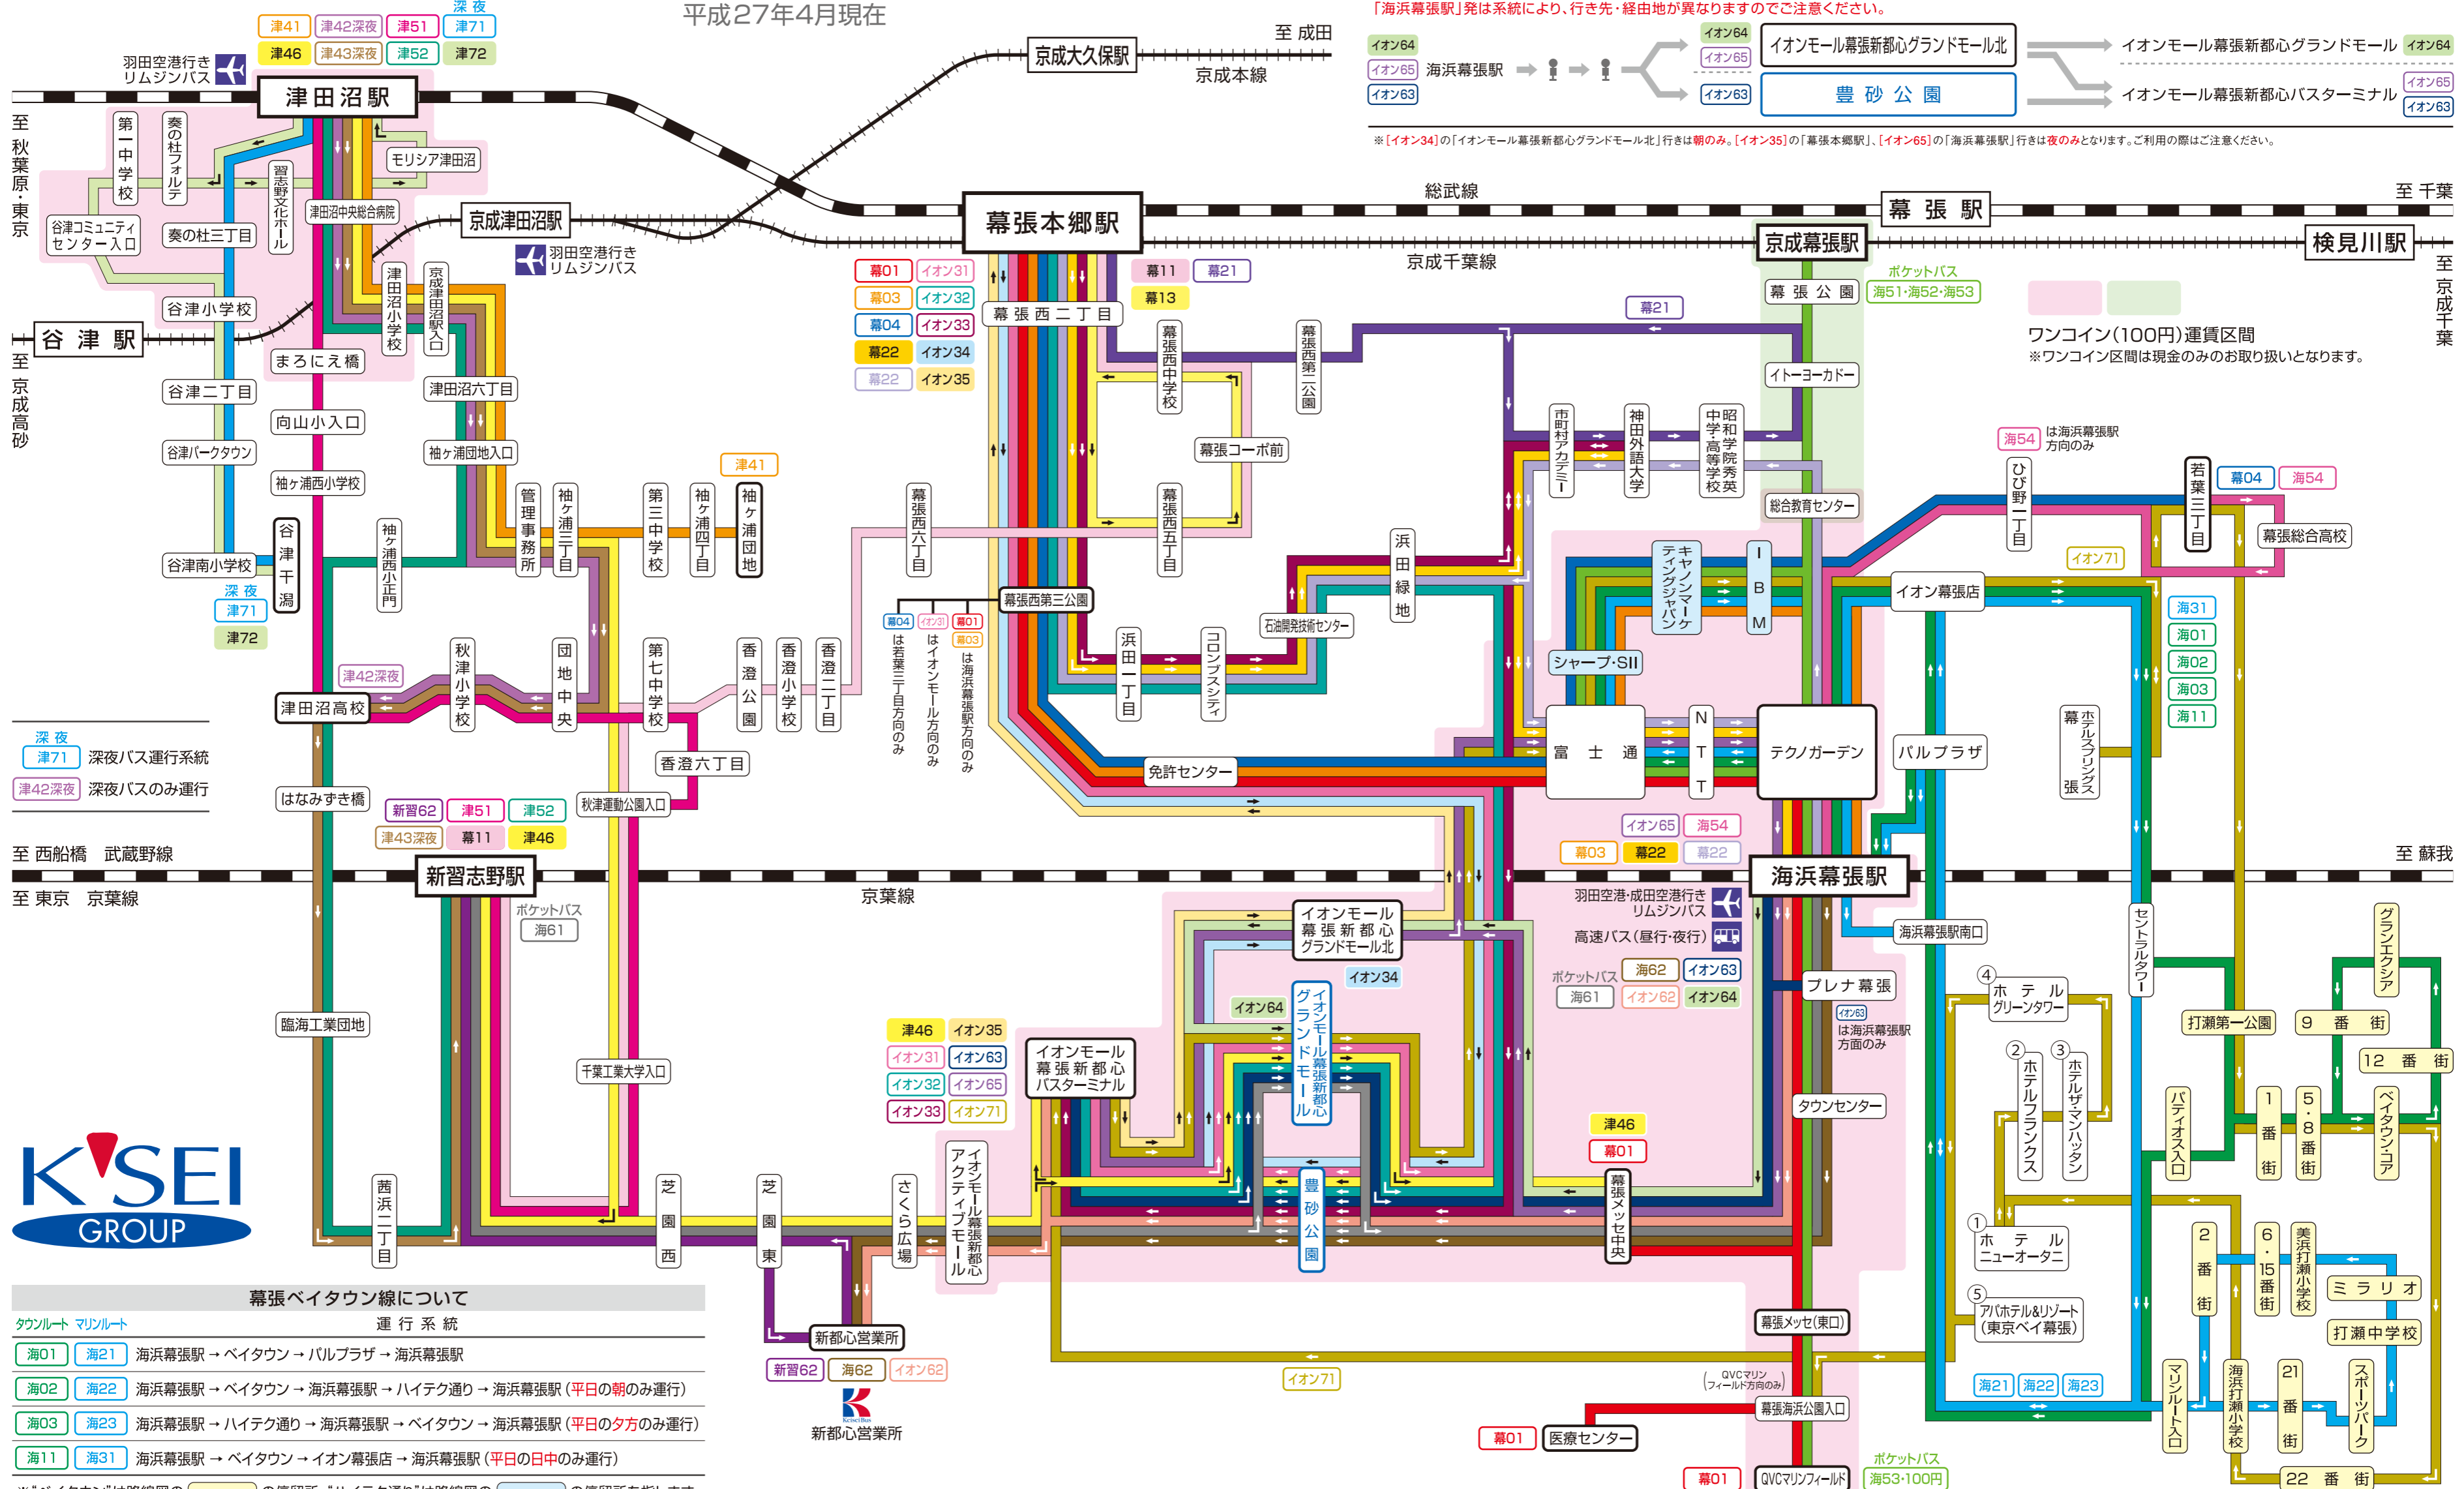

Keisei Bus

新都心営業所バス路線図

お問い合わせ
新都心営業所 TEL.047-453-1581

- 津41・42深夜・43深夜・46・51・52・71・72
- 幕01・03・04・11・13・21・22 ○新習62
- 海01・02・03・11・21・22・23・31・51・52・53・54・61・62
- イオン31・32・33・34・35・62・63・64・65・71

平成27年4月現在

イオンモール幕張新都心について

深夜 津71 深夜バス運行系統
 津42深夜 深夜バスのみ運行

幕張ベイタウン線について

タウンルート マリノール 運行系統

海01	海21	海浜幕張駅 → ベイタウン → パルプラザ → 海浜幕張駅
海02	海22	海浜幕張駅 → ベイタウン → 海浜幕張駅 → ハイテク通り → 海浜幕張駅 (平日の朝のみ運行)
海03	海23	海浜幕張駅 → ハイテク通り → 海浜幕張駅 → ベイタウン → 海浜幕張駅 (平日の夕方のみ運行)
海11	海31	海浜幕張駅 → ベイタウン → イオン幕張店 → 海浜幕張駅 (平日の日中のみ運行)

※「ベイタウン」は路線図の黄色の停留所、「ハイテク通り」は路線図の青の停留所を指します。