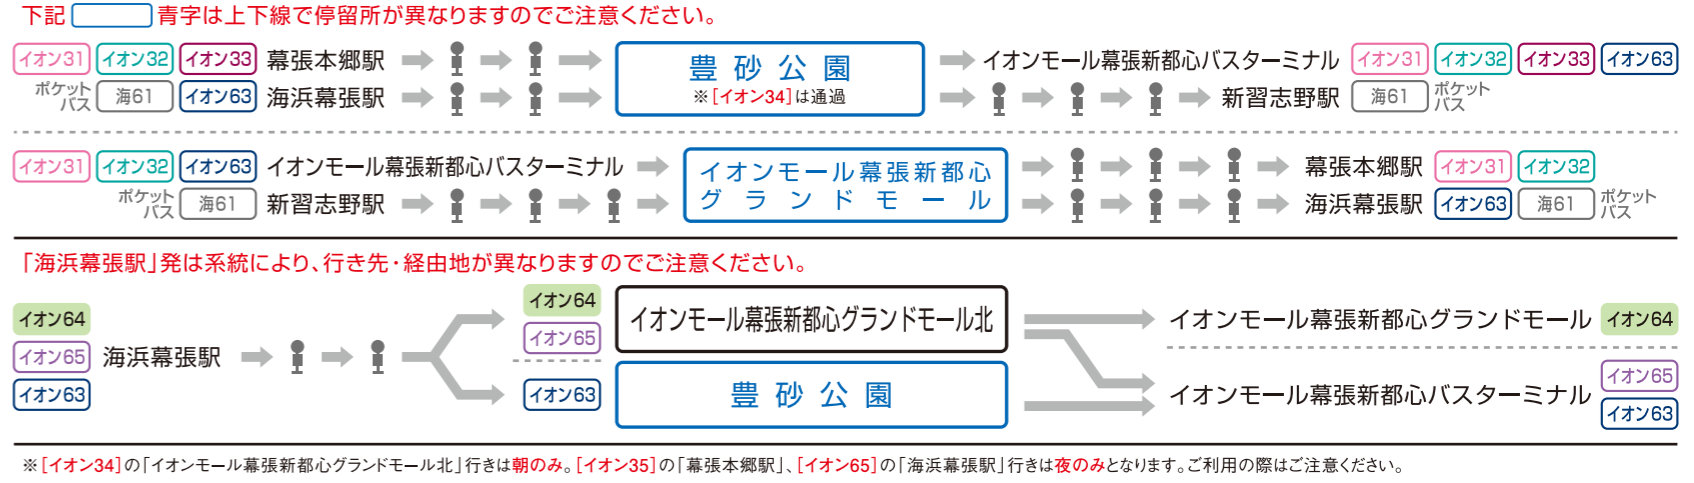

Keisei Bus

新都心営業所バス路線図

お問い合わせ
新都心営業所 TEL.047-453-1581

- 津41・42深夜・43深夜・46・51・52・71・72
- 幕01・03・04・11・13・21・22 ○新習62
- 海01・02・03・11・21・22・23・31・51・52・53・54・61・62
- イオン31・32・33・34・35・62・63・64・65・71

平成27年4月現在

イオンモール幕張新都心について

深夜 津71 深夜バス運行系統
 津42深夜 深夜バスのみ運行

幕張ベイタウン線について

タウンルート マリノール 運行系統

海01	海21	海浜幕張駅 → ベイタウン → パルプラザ → 海浜幕張駅
海02	海22	海浜幕張駅 → ベイタウン → 海浜幕張駅 → ハイテク通り → 海浜幕張駅 (平日の朝のみ運行)
海03	海23	海浜幕張駅 → ハイテク通り → 海浜幕張駅 → ベイタウン → 海浜幕張駅 (平日の夕方のみ運行)
海11	海31	海浜幕張駅 → ベイタウン → イオン幕張店 → 海浜幕張駅 (平日の日中のみ運行)

※「ベイタウン」は路線図の黄色の停留所、「ハイテク通り」は路線図の青の停留所を指します。