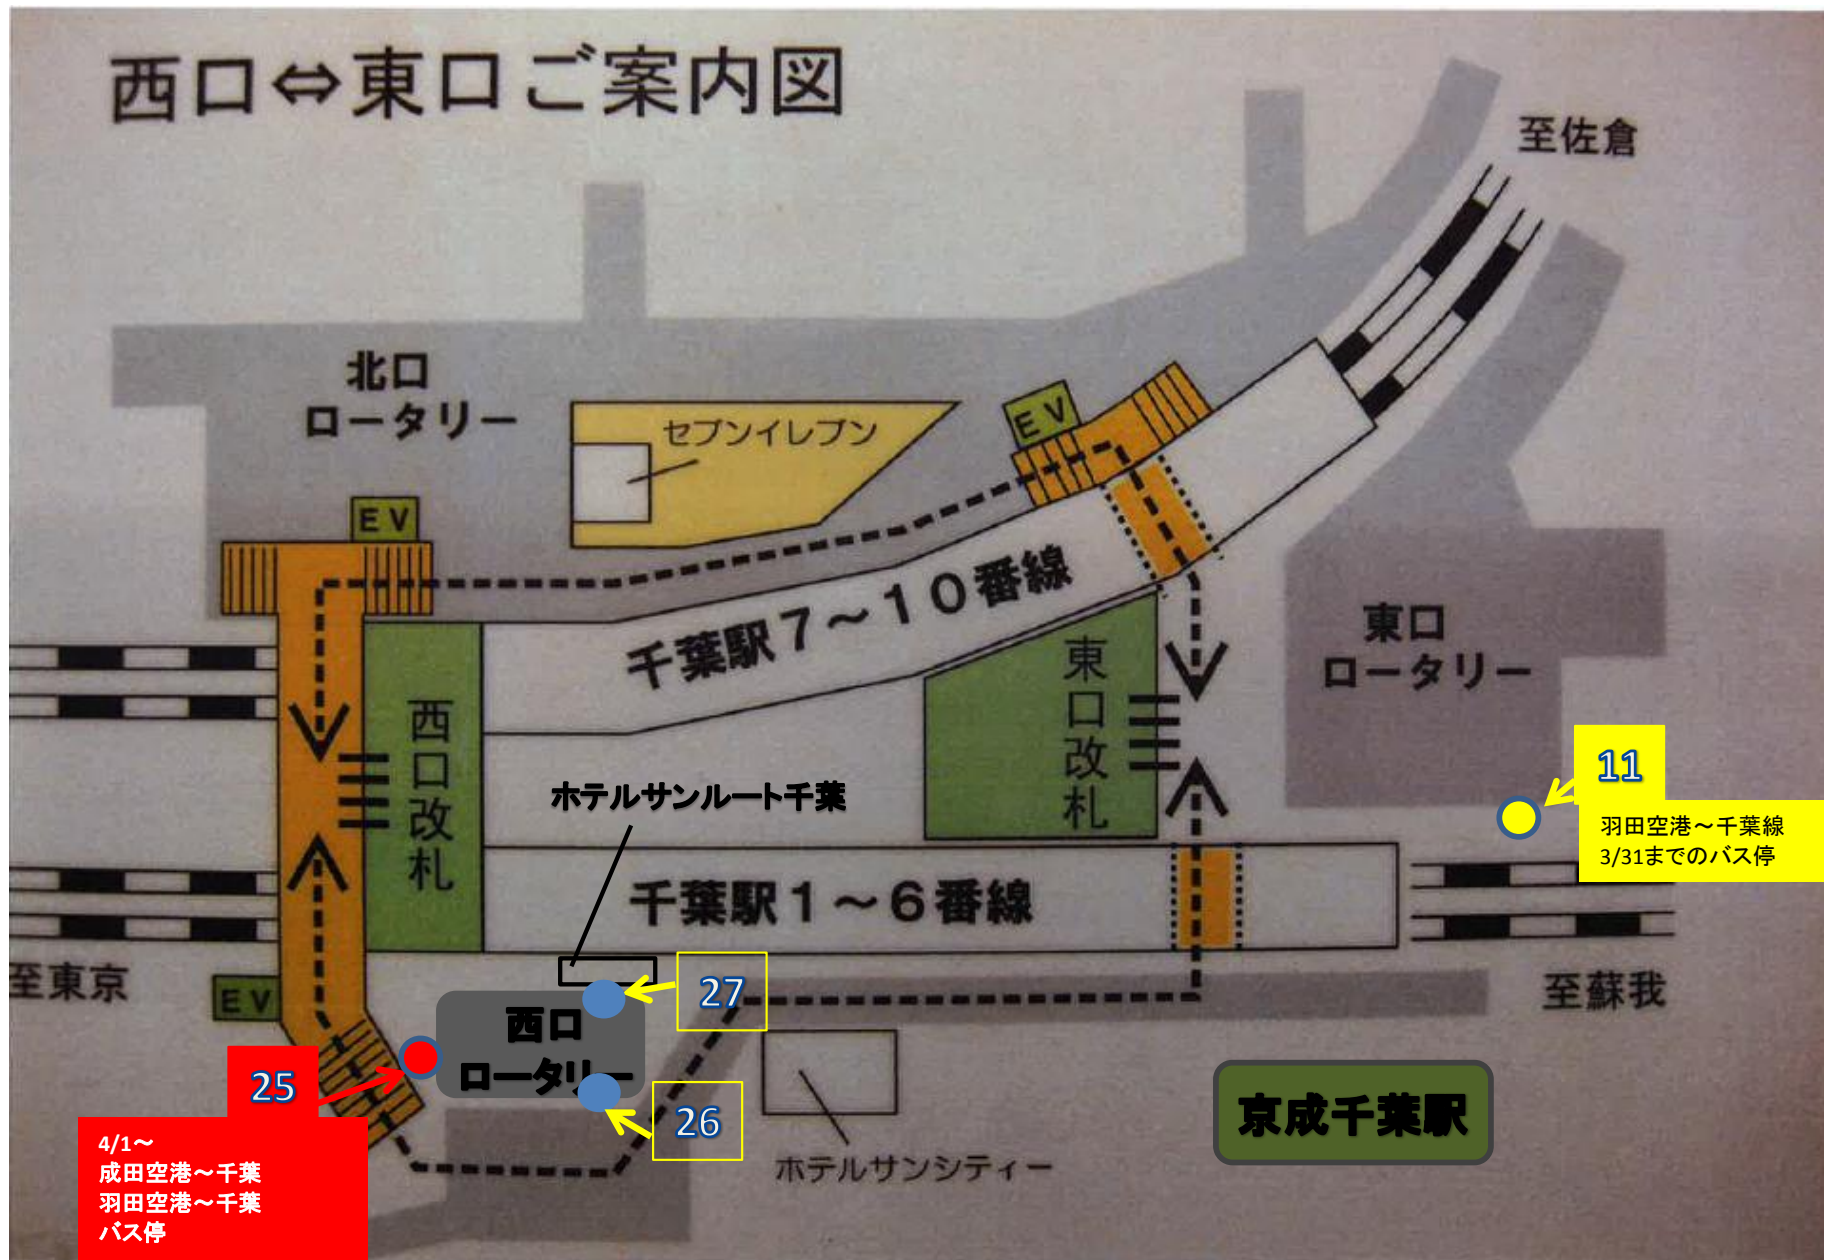

西口⇔東口ご案内図

4/1~
成田空港~千葉
羽田空港~千葉
バス停

25

27

26

11

羽田空港~千葉線
3/31までのバス停

京成千葉駅