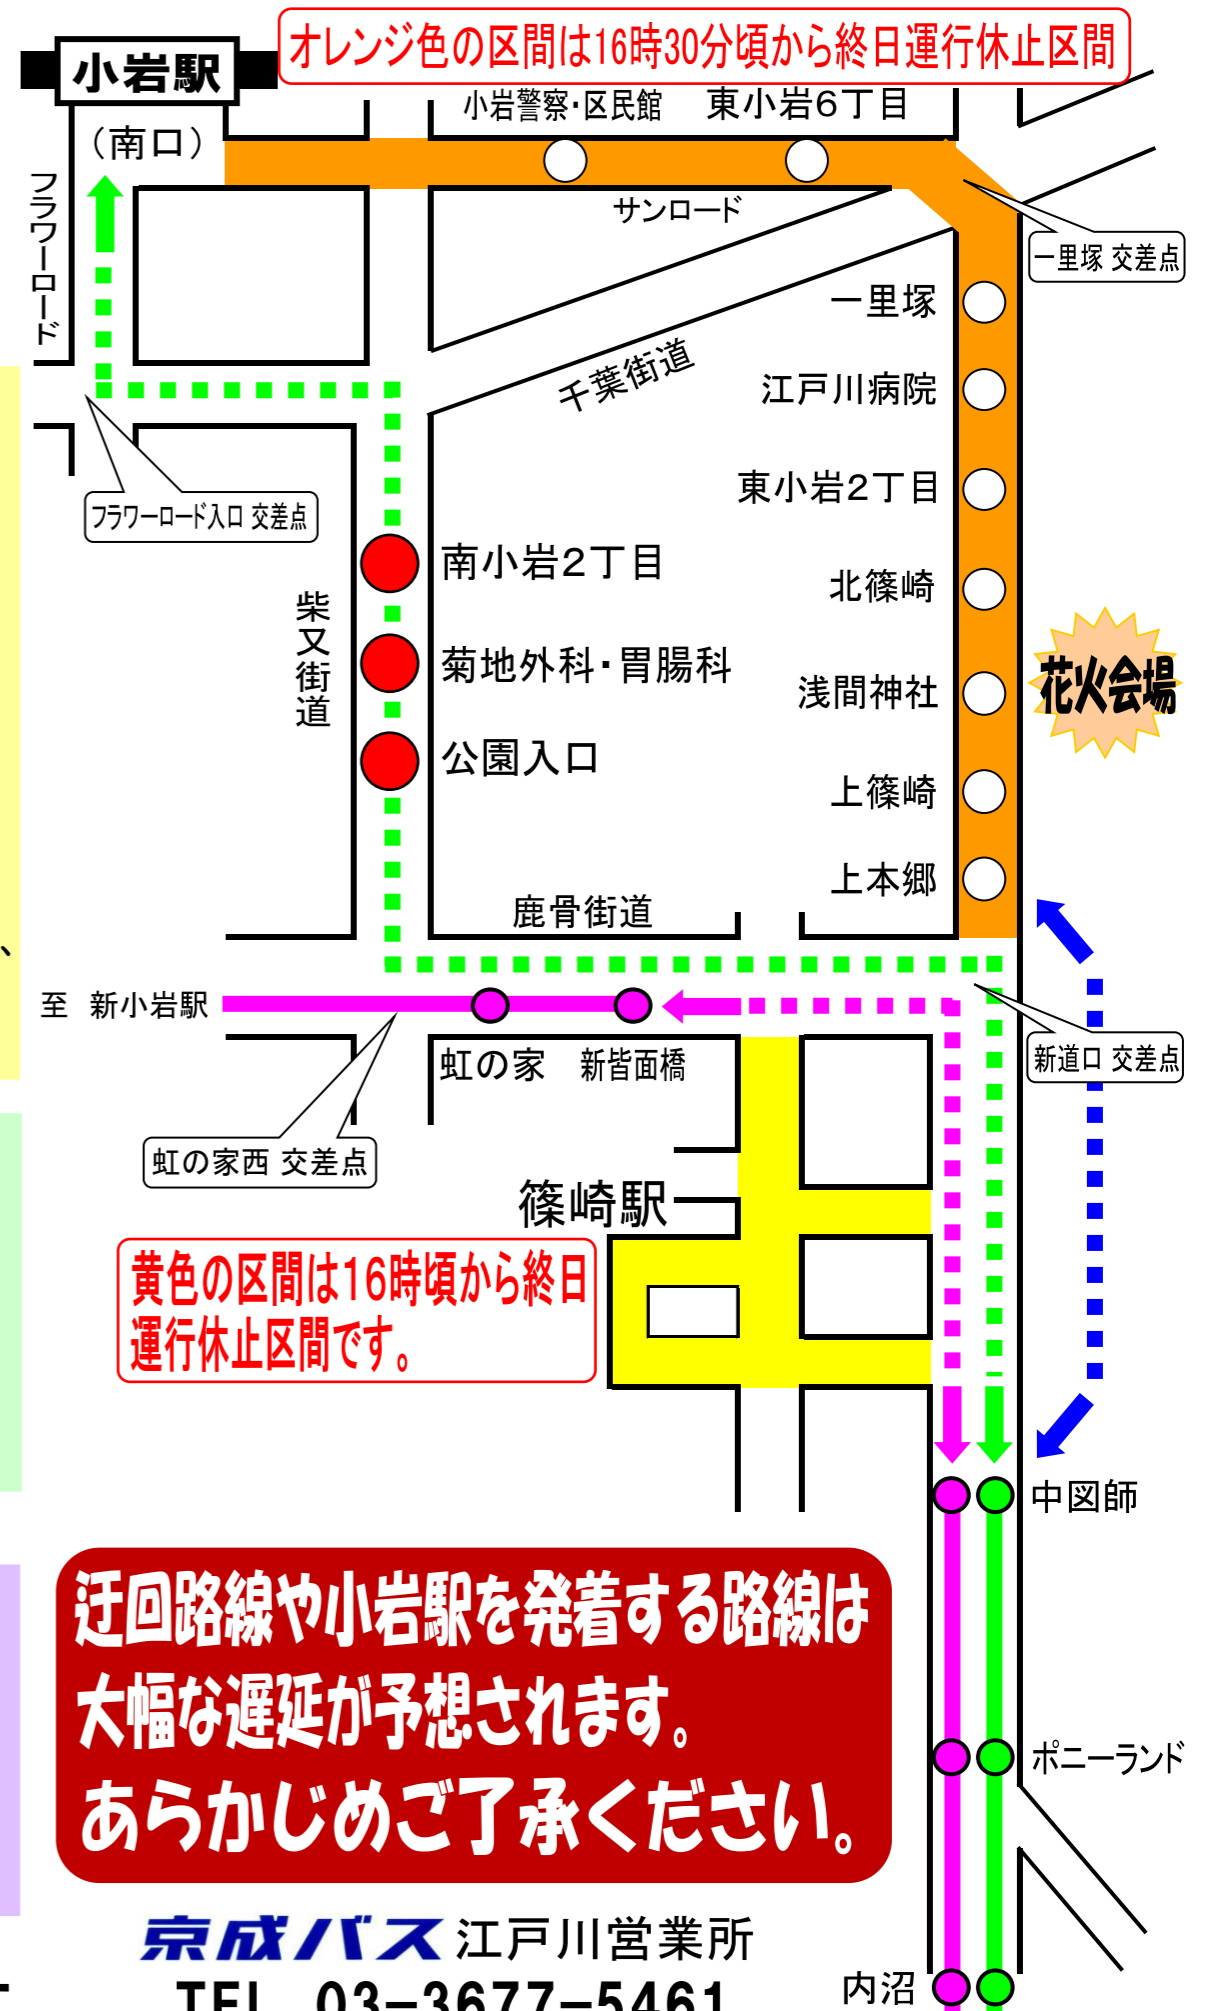

花火大会交通規制による迂回運行のお知らせ

来る8月1日(土)に、江戸川区花火大会が江戸川河川敷にて開催されます。これに伴い17時00分から、一里塚⇄新道口の区間と篠崎駅周辺で交通規制が実施されます。交通渋滞等により、大幅な遅延が予想されます。ご了承ください。

小72系統

小岩駅⇄篠崎駅経由瑞江駅・一之江駅間のバスは、**16時00分頃から篠崎駅を経由せず、中図師～上本郷間を直通**いたします。右図の  印です。なお**新道口**停留所は**通過**します。また、**16時30分頃は、迂回経路が**  印に変更となり、**終日迂回**いたします。迂回運行区間内は、南小岩2丁目、菊地外科・胃腸科、公園入口に**臨時停車**いたします。

小岩駅⇄江戸川スポーツランド間のバスは、**16時30分頃から終日迂回**致します。迂回経路は右図の  印です。

(篠崎駅へは、中図師バス停をご利用ください)

※迂回運行時は、小岩警察・区民館、東小岩6丁目、一里塚、江戸川病院、東小岩2丁目、北篠崎、浅間神社、上篠崎、上本郷、新道口、篠崎町1丁目、本郷花街道、本郷、篠崎駅、篠崎2丁目の各停留所は**休止**となります。

新小71系統

新小岩駅⇄江戸川スポーツランド・瑞江駅間のバスは、新皆面橋～中図師の区間を**16時00頃から迂回運行**いたします。迂回路線は、  印です。

(16時00頃から終日、篠崎駅は通りません。篠崎駅へは、中図師バス停または新皆面橋バス停をご利用ください)

※迂回運行時は、本郷、篠崎駅、篠崎2丁目の各停留所は**休止**となります。

篠01系統

新小岩駅東北広場・江戸川区役所⇄篠崎駅・江戸川スポーツランド間のバスは、**16時00頃から終日運休**いたします。

●新小岩駅東北広場行きは、江戸川スポーツランド**12時42分発**、篠崎駅**12時50分発**が**最終**となります。

●江戸川スポーツランド行きは、新小岩駅東北広場**15時25分発**が**最終**となります。

ご利用のお客さまにはご迷惑をおかけいたしますが、ご理解、ご協力をお願い申し上げます。

京成バス 江戸川営業所
TEL 03-3677-5461