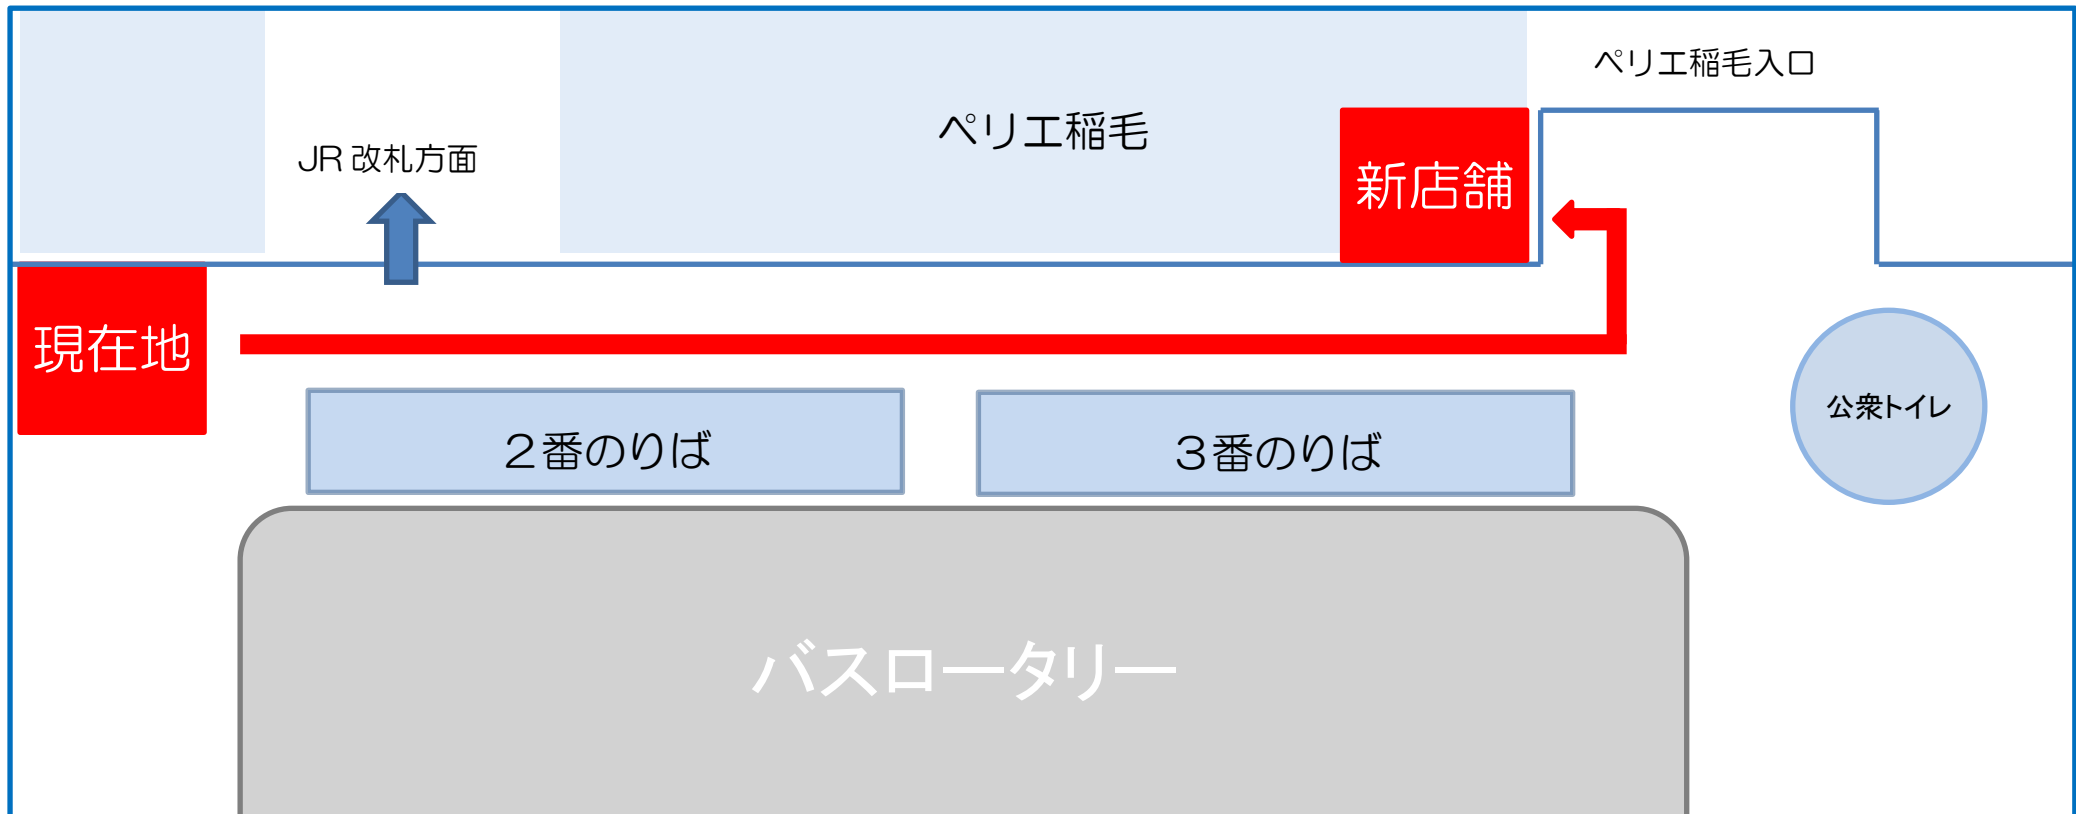

J R 稲毛駅定期券発売所をご利用のお客様へ

定期券発売所変更のお知らせ

いつも京成バスをご利用いただきありがとうございます。4月25日より、J R 稲毛駅定期券発売所はペリエ稲毛店のリニューアルオープンに伴い以下のとおり発売場所を変更いたします。

お問い合わせ：京成バス長沼営業所（043-257-3333）