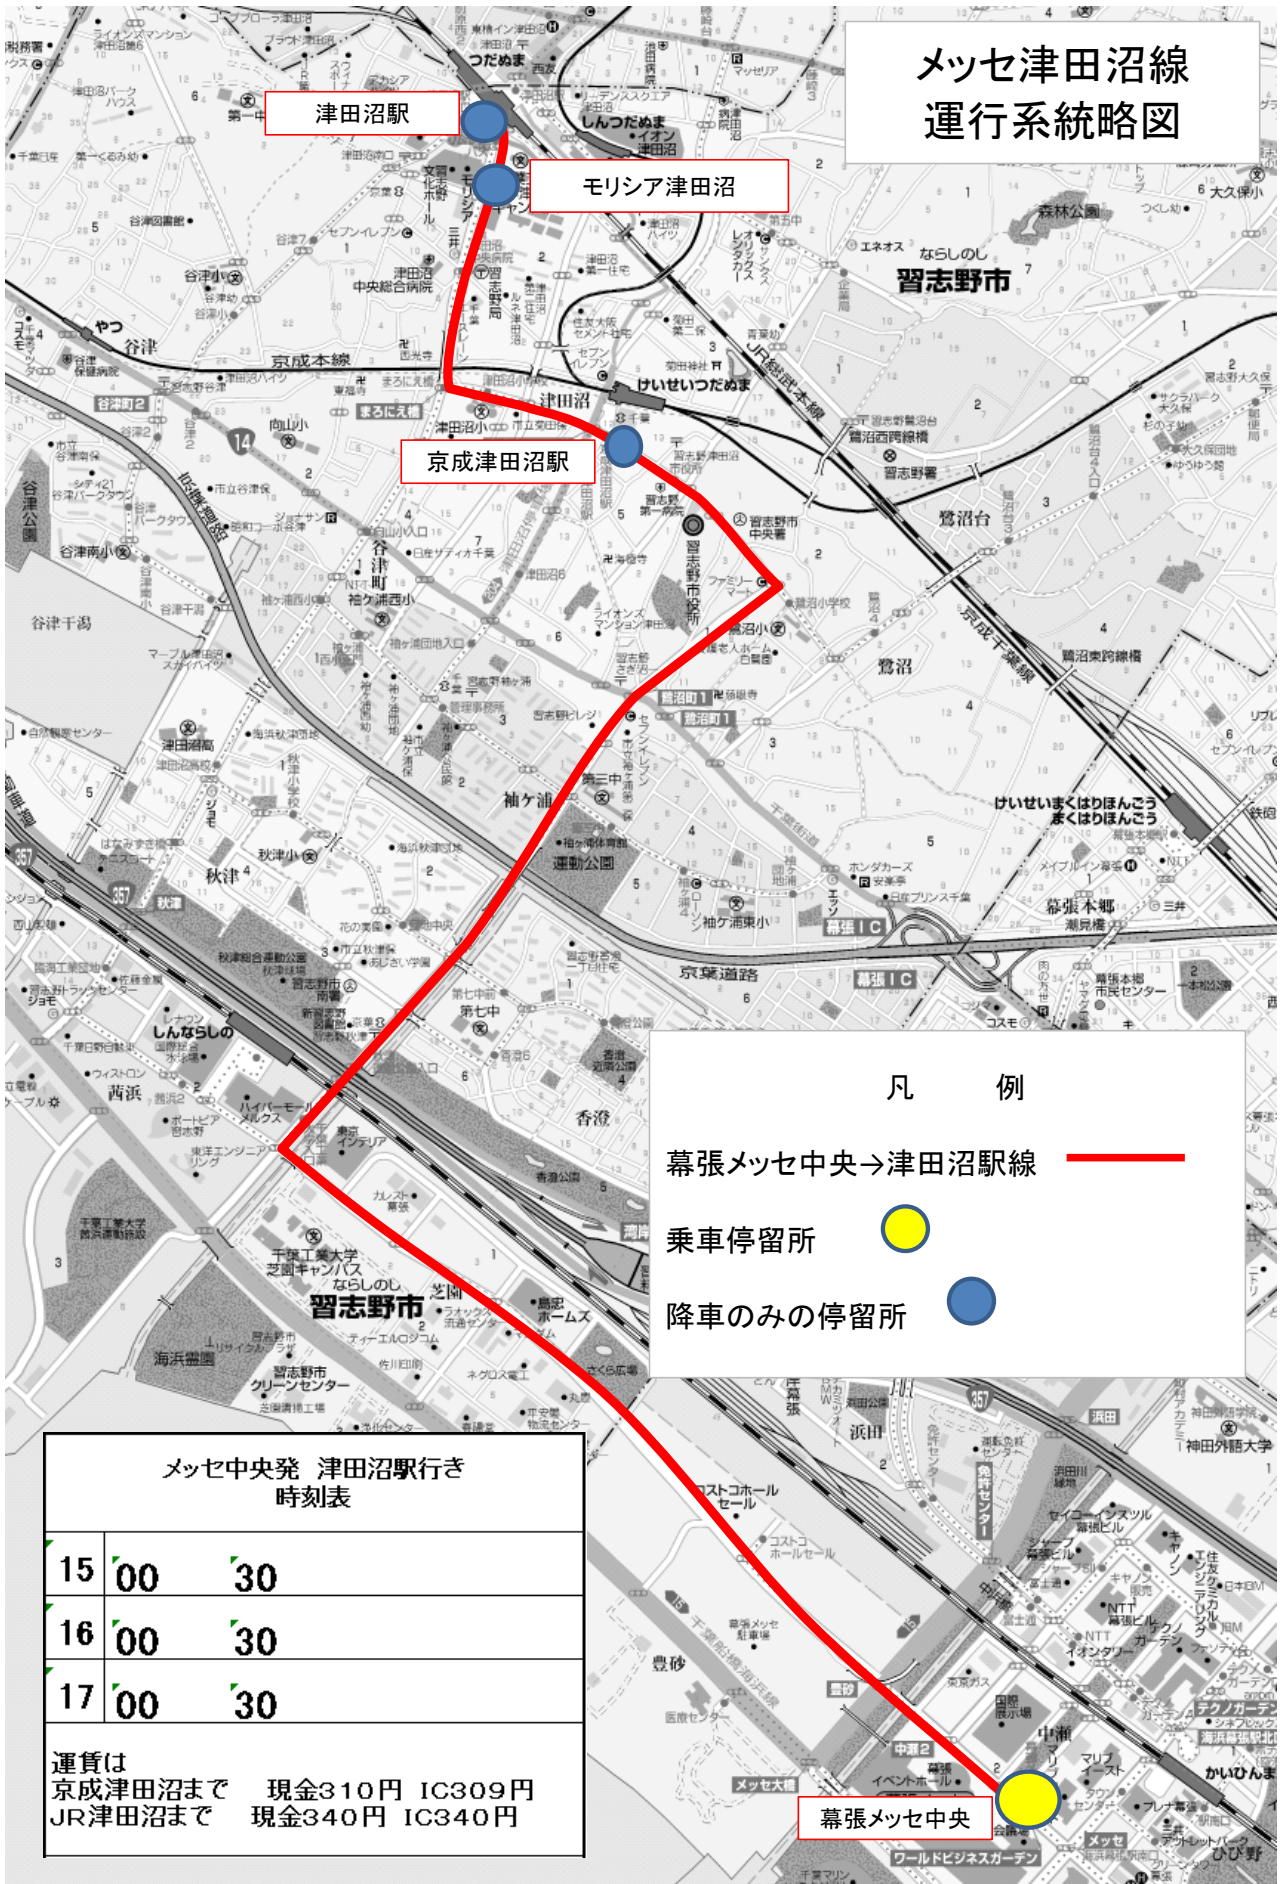

メッセ津田沼線 運行系統略図

凡 例

幕張メッセ中央→津田沼駅線 ——

乗車停留所 ●

降車のみの停留所 ●

**メッセ中央発 津田沼駅行き
時刻表**

15	00	30	
運賃は 京成津田沼まで 現金310円 IC309円 JR津田沼まで 現金340円 IC340円			

幕張メッセ中央