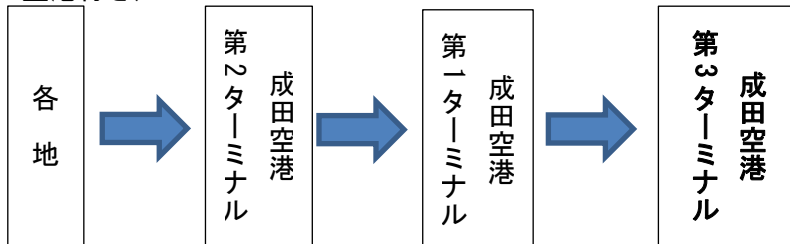

4/8 成田空港第3ターミナル開業に伴う成田空港内の高速バス停車順について

4月8日（水）に成田空港第3ターミナルが開業することに伴い、同日より成田空港を発着する京成高速バス各路線において、第3ターミナルへの乗り入れを開始いたします。

乗り入れに伴う成田空港内の停車順は次の通りとなります。ご利用の航空会社によりターミナルが異なりますのでご注意ください。

国際線はもちろんのこと、国内線も便利な成田空港へは、京成高速バスをどうぞご利用ください。

■成田空港内の停車順

（成田空港行き）