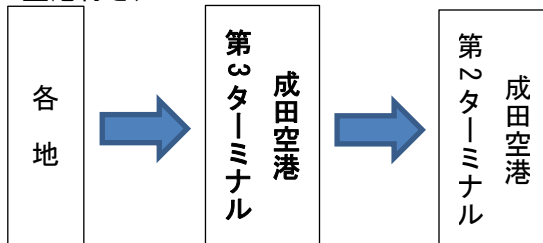

##### ■成田空港内の停車順

（成田空港行き）

※第3ターミナルまでは多少のお時間を頂戴しますので、フライトの時刻には余裕をもってご利用くださいますようお願いいたします。

---

※成田空港へ早朝（深夜2時台～朝5時台）に到着する高速バスは次の順に停車いたします。

対象便：「東京シャトル」「千葉成田線」「町田成田線」

（成田空港行き）

早朝到着便は第1ターミナルへはまいりませんのでご注意ください。