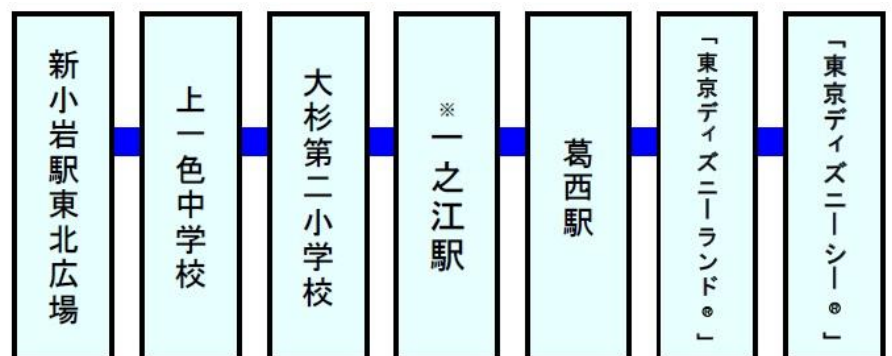

2017年12月27日  
京成バス株式会社

**葛飾区と「東京ディズニーリゾート®」を結ぶ特急路線バス**  
**新小岩～「東京ディズニーリゾート®」線の運行を開始します**  
 2018年1月14日（日）より 一日往復18便運行  
 環七シャトルバスも同日ダイヤ改正

京成バス（本社：千葉県市川市、社長：齋藤 隆）では、2018年1月14日（日）より、葛飾区と「東京ディズニーリゾート®」を結ぶ特急路線バス『新小岩～「東京ディズニーリゾート®」』線の運行を開始します。

※新小岩駅東北広場方向のみ停車

この路線は、新小岩駅東北広場と「東京ディズニーリゾート®」間を約55分で結ぶ特急路線です。途中、上一色中学校、大杉第二小学校、都営新宿線・一之江駅（新小岩駅方向のみ停車）、東京メトロ東西線・葛西駅のみに停車することで速達性を確保しております。

環七通りを軸に、南北方向の移動がさらに便利になることで、通勤・通学・観光などさまざまなシーンで快適にご利用いただけます。

※運賃・時刻表等の詳細は別紙の通りです。