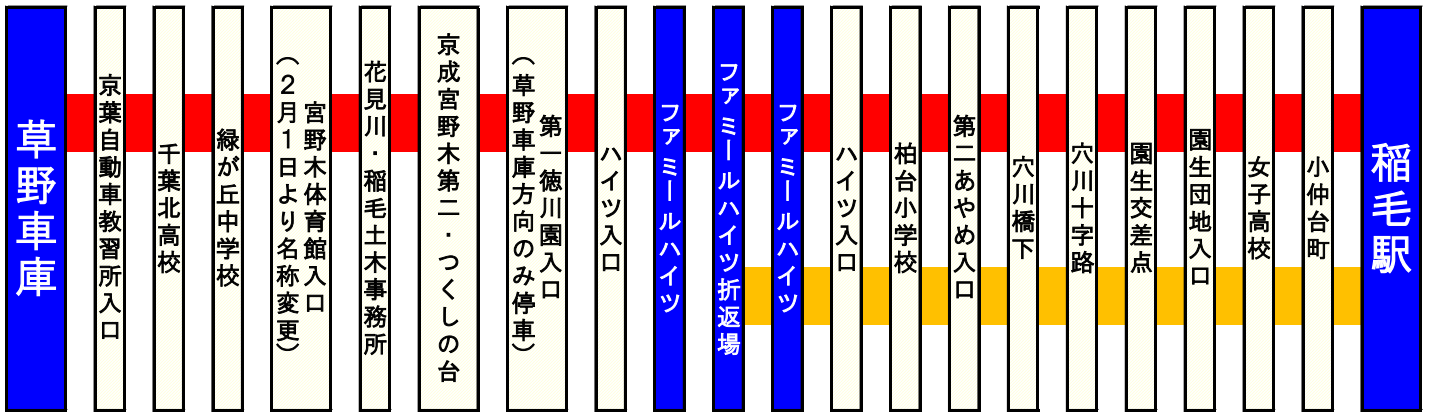

4つのバス停を新設し、JR稲毛駅までのアクセスがますます便利に！

路線バス「ファミリーハイツ線」の新系統
【稲22】 草野車庫～ファミリーハイツ～稲毛駅

平成28年2月1日(月)より運行開始！

いつも京成バスをご利用いただきまして、誠にありがとうございます。京成バスでは、平成28年2月1日(月)より、ファミリーハイツ線(ファミリーハイツ～稲毛駅)の一部の便を草野車庫まで延伸し、**【稲22】草野車庫～ファミリーハイツ～稲毛駅の系統として運行を開始**します。「花見川・稲毛土木事務所」「京成宮野木第二・つくしの台」「第一徳川園入口」「ファミリーハイツ折返場」のバス停を新設し、**JR稲毛駅までのアクセスが可能**となります。皆さまのご利用を、心よりお待ちしております。

※既存バス停留所「花見川・稲毛土木事務所」は、同日より「宮野木体育館入口」に名称変更いたします。あらかじめご了承ください。

【新設系統】

【既存系統】

稲22 草野車庫～ファミリーハイツ～稲毛駅

稲21 ファミリーハイツ折返場～稲毛駅

稲毛駅までの運賃(上段：現金運賃, 下段：IC運賃)

270円 268円	240円 238円	230円 227円	210円 206円	190円 186円	170円 165円	100円 165円