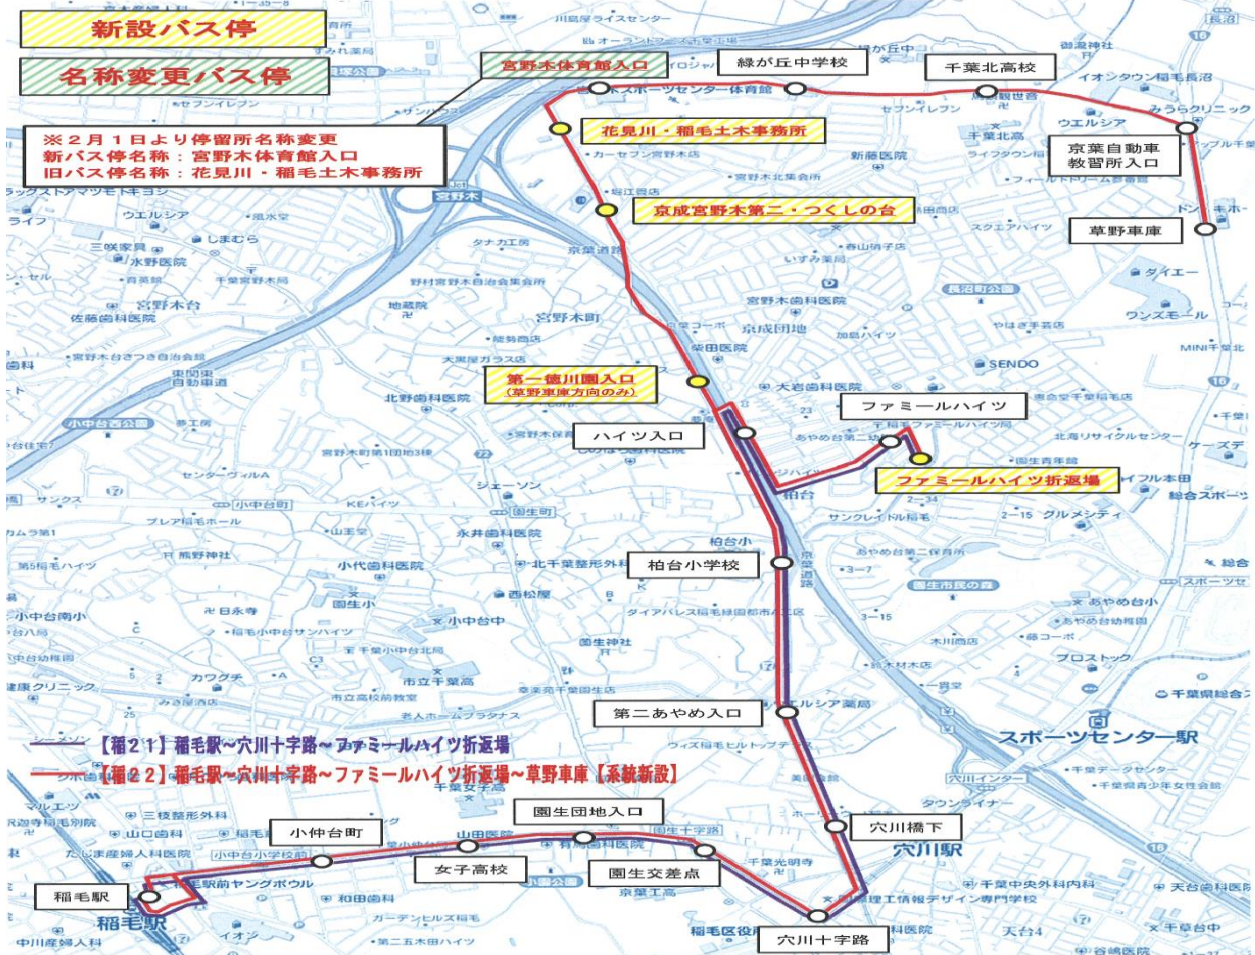

4つのバス停を新設し、JR稲毛駅までのアクセスがますます便利に！

路線バス「ファミリーハイツ線」の新系統  
**【稲22】 草野車庫～ファミリーハイツ～稲毛駅**

平成28年2月1日(月)より運行開始！

いつも京成バスをご利用いただきまして、誠にありがとうございます。京成バスでは、平成28年2月1日(月)より、ファミリーハイツ線(ファミリーハイツ～稲毛駅)の一部の便を草野車庫まで延伸し、**【稲22】草野車庫～ファミリーハイツ～稲毛駅の系統として運行を開始**します。「花見川・稲毛土木事務所」「京成宮野木第二・つくしの台」「第一徳川園入口」「ファミリーハイツ折返場」のバス停を新設し、**JR稲毛駅までのアクセスが可能**となります。皆さまのご利用を、心よりお待ちしております。

※既存バス停留所「花見川・稲毛土木事務所」は、同日より「宮野木体育館入口」に名称変更いたします。あらかじめご了承ください。

【新設系統】

【既存系統】

**稲22** 草野車庫～ファミリーハイツ～稲毛駅

**稲21** ファミリーハイツ折返場～稲毛駅

稲毛駅までの運賃(上段：現金運賃, 下段：IC運賃)

270円 268円	240円 238円	230円 227円	210円 206円	190円 186円	170円 165円	100円 165円
--------------	--------------	--------------	--------------	--------------	--------------	--------------

【お問い合わせ】 京成バス(株) 長沼営業所 ☎043-257-3333

**新系統【稲22】草野車庫～ファミリーハイツ～稲毛駅 運行時刻のご案内**  
**ファミリーハイツ折返場～稲毛駅の間は、既存系統【稲21】と合わせて 日中時間帯に毎時3～6便 運行します！**

**【平日】 草野車庫 → ファミリーハイツ → 稲毛駅**

草野車庫	5:55	6:07	6:17	6:28	6:38	12:46	14:06	14:26	15:06	15:41	16:41
↓	↓	↓	↓	↓	↓	↓	↓	↓	↓	↓	↓
花見川・稲毛土木事務所	6:02	6:14	6:24	6:35	6:45	12:53	14:13	14:33	15:13	15:48	16:48
京成宮野木第二・つくしの台	6:03	6:15	6:25	6:36	6:46	12:54	14:14	14:34	15:14	15:49	16:49
↓	↓	↓	↓	↓	↓	↓	↓	↓	↓	↓	↓
ファミリーハイツ折返場	6:08	6:20	6:30	6:41	6:51	12:59	14:19	14:39	15:19	15:54	16:54
ファミリーハイツ	6:13	6:25	6:35	6:46	6:56	13:04	14:24	14:44	15:24	15:59	16:59
↓	↓	↓	↓	↓	↓	↓	↓	↓	↓	↓	↓
稲毛駅	6:33	6:45	6:55	7:06	7:16	13:24	14:44	15:04	15:44	16:19	17:19

**【平日】 稲毛駅 → ファミリーハイツ → 草野車庫**

稲毛駅	10:05	10:25	12:25	13:45	14:05	14:47	18:10	20:00	21:05	22:11	22:35
↓	↓	↓	↓	↓	↓	↓	↓	↓	↓	↓	↓
ファミリーハイツ	10:21	10:41	12:41	14:01	14:21	15:03	18:26	20:16	21:21	22:27	22:51
ファミリーハイツ折返場	10:22	10:42	12:42	14:02	14:22	15:04	18:27	20:17	21:22	22:28	22:52
↓	↓	↓	↓	↓	↓	↓	↓	↓	↓	↓	↓
第一徳川園入口	10:26	10:46	12:46	14:06	14:26	15:08	18:31	20:21	21:26	22:32	22:56
京成宮野木第二・つくしの台	10:27	10:47	12:47	14:07	14:27	15:09	18:32	20:22	21:27	22:33	22:57
花見川・稲毛土木事務所	10:28	10:48	12:48	14:08	14:28	15:10	18:33	20:23	21:28	22:34	22:58
↓	↓	↓	↓	↓	↓	↓	↓	↓	↓	↓	↓
草野車庫	10:41	11:01	13:01	14:21	14:41	15:23	18:46	20:36	21:41	22:47	23:11