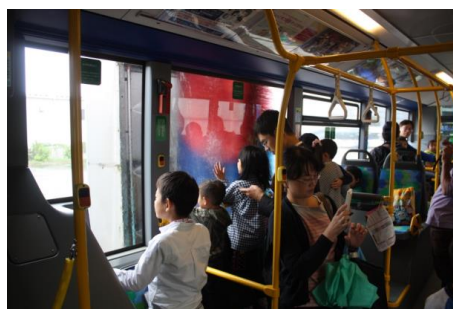

(4) 連節バス洗車機体験 (全6回実施)

全長 18 メートルの連節バスが洗車機をくぐる様子を車内からご覧いただけます。