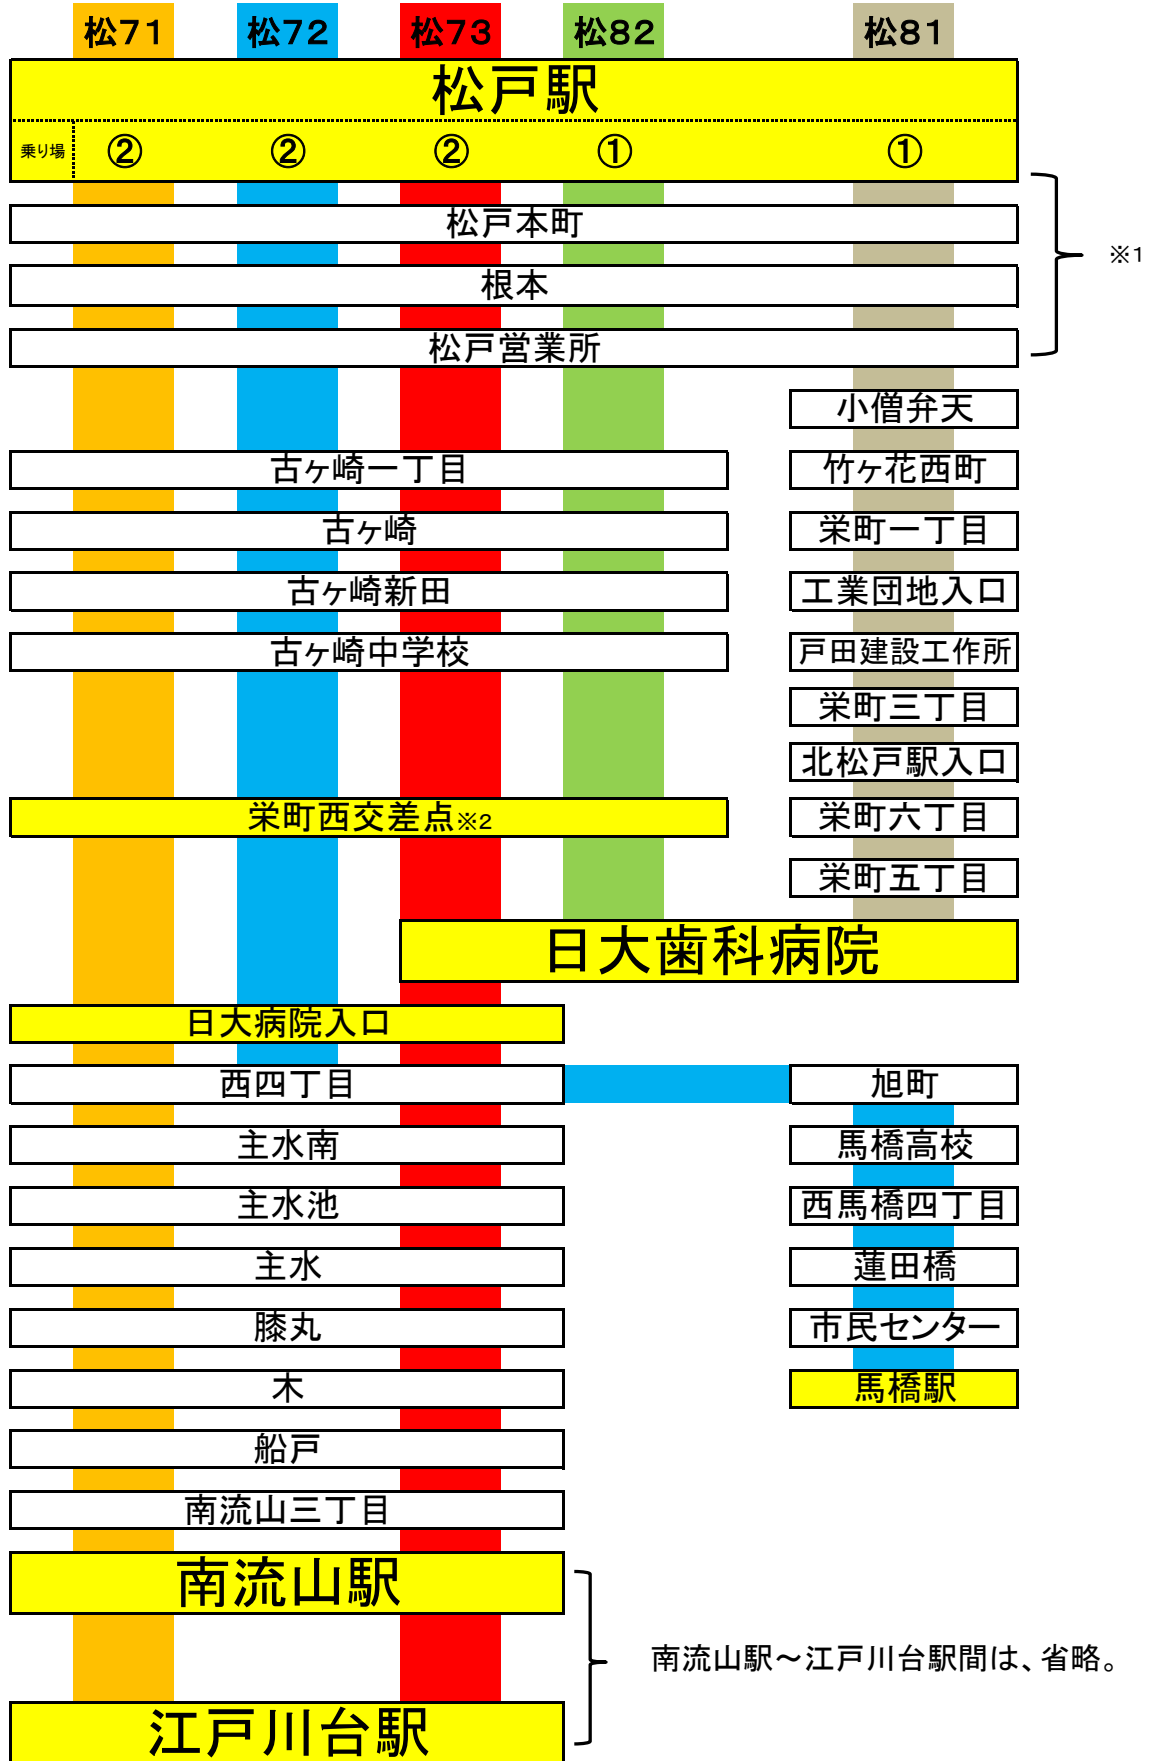

# 流山線・日大線路線図(平成27年3月30日(月)～)

※1: 平日朝の松戸駅行き一部のバスは、樋野口橋を經由いたします。  
 ※2: 平成27年3月30日(月)～停車いたします。