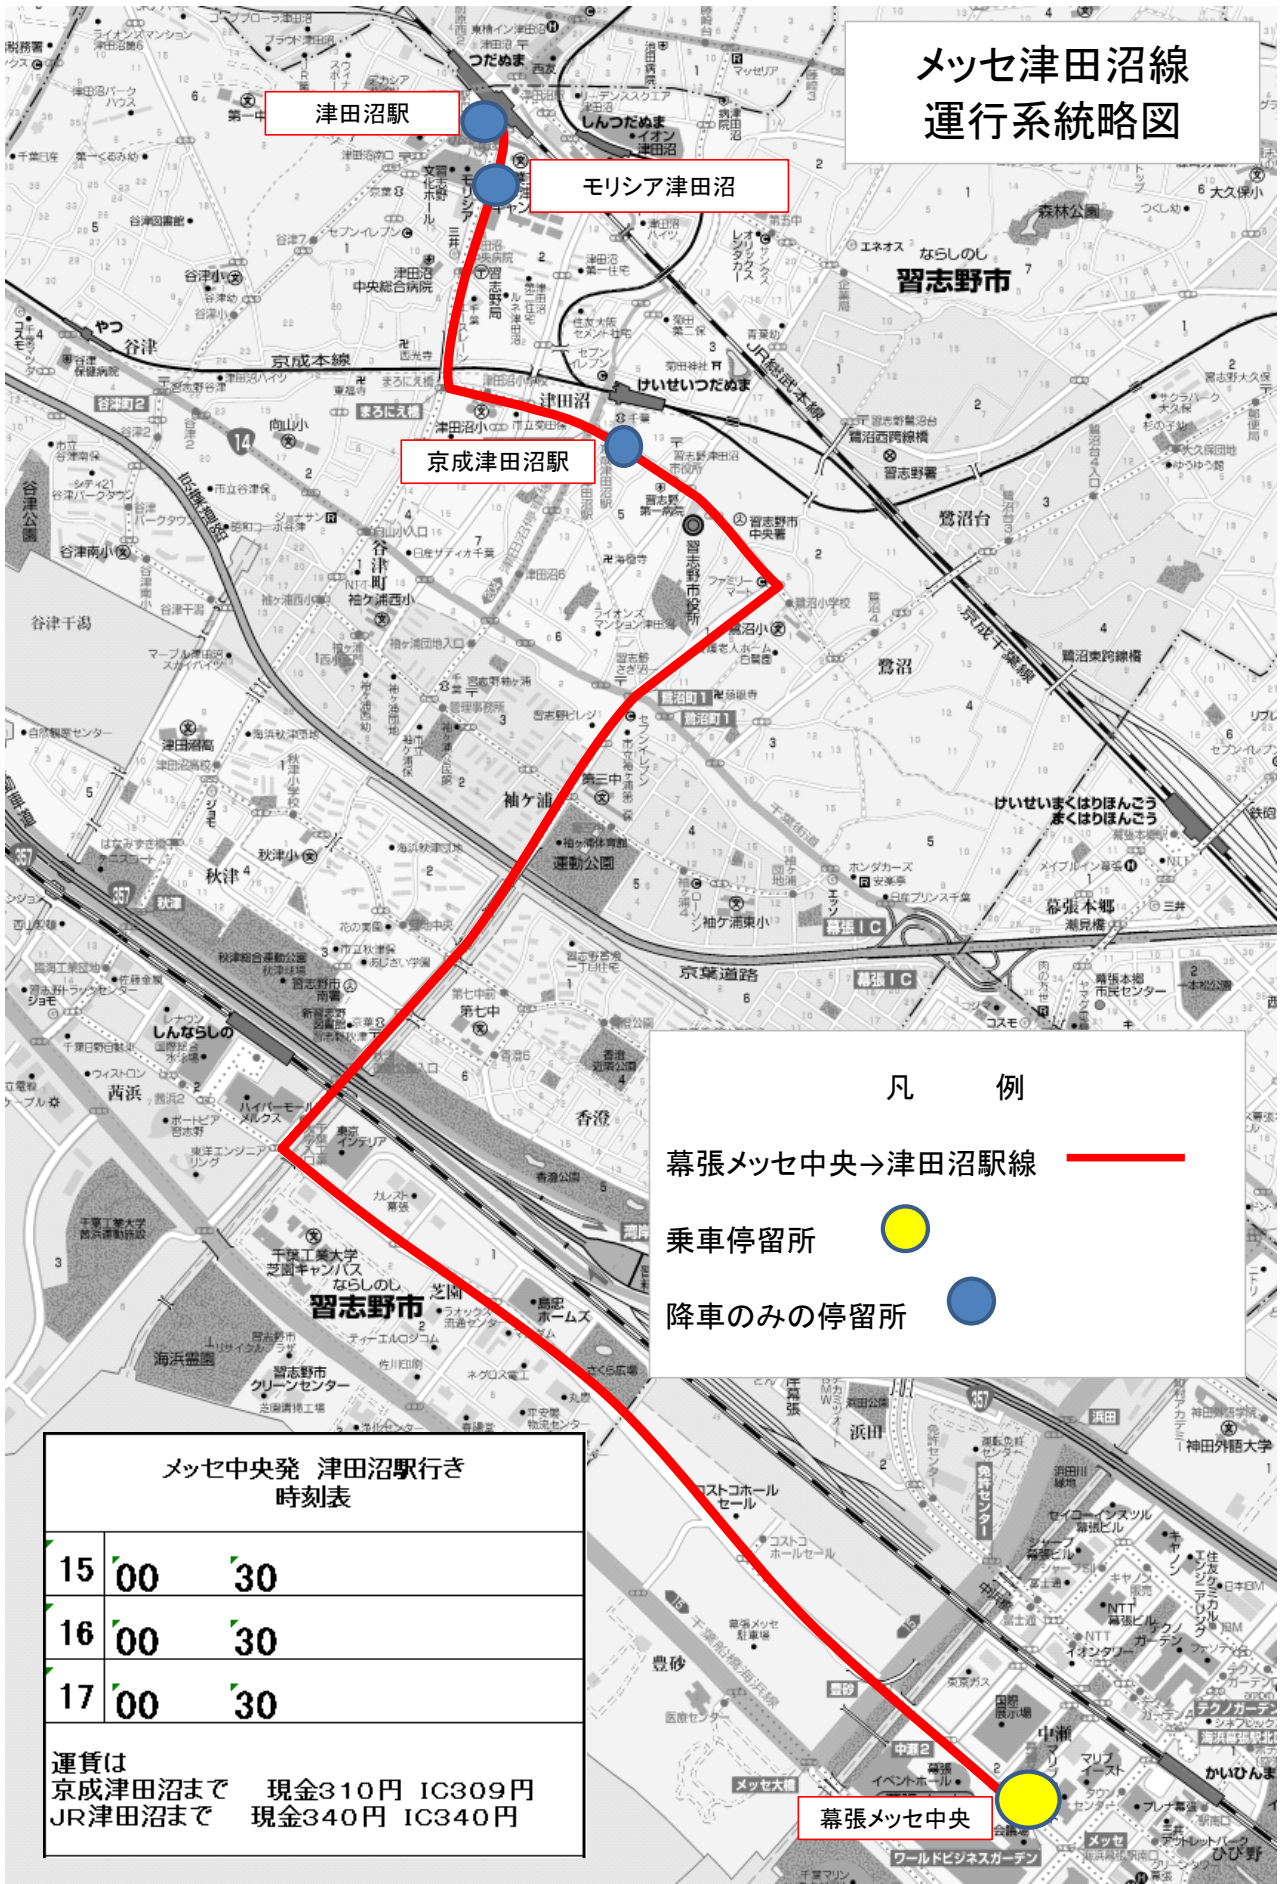

メッセ津田沼線 運行系統略図

凡 例

幕張メッセ中央→津田沼駅線 —

乗車停留所 ●

降車のみの停留所 ●

メッセ中央発 津田沼駅行き
時刻表

15	00	30
16	00	30
17	00	30

運賃は
京成津田沼まで 現金310円 IC309円
JR津田沼まで 現金340円 IC340円

幕張メッセ中央