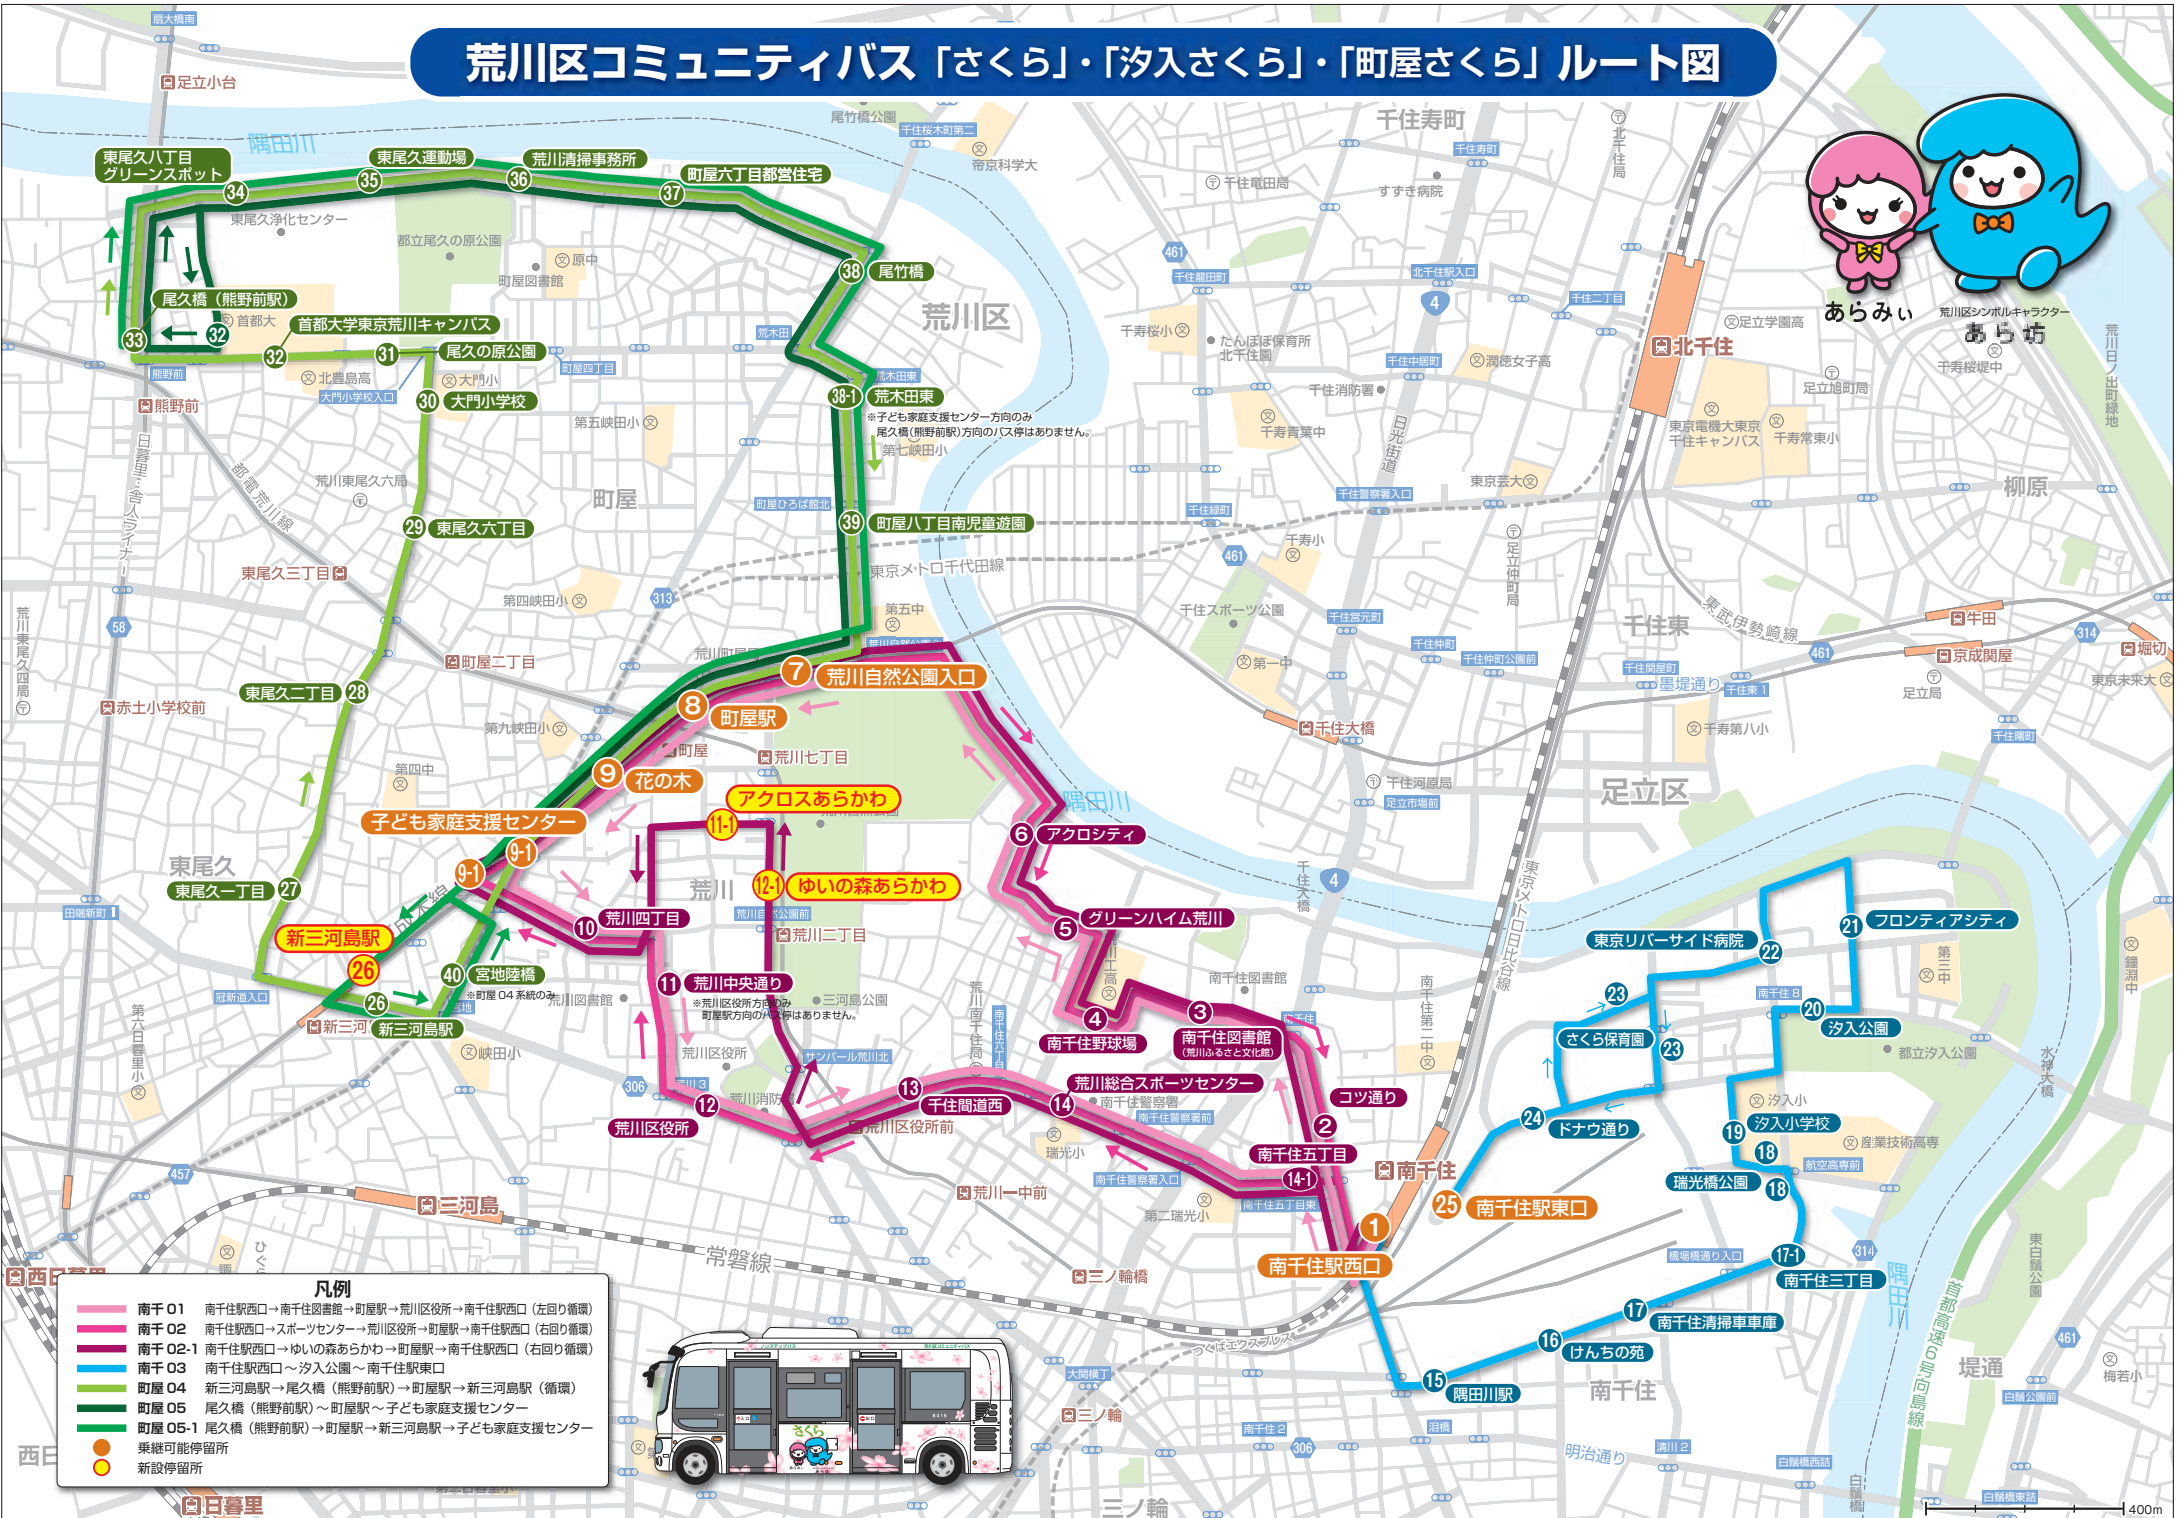

荒川区コミュニティバス「さくら」・「汐入さくら」・「町屋さくら」ルート図

あらいみ 荒川区シンボルキャラクター
あら坊

凡例

- 南千 01 南千住駅西口→南千住図書館→町屋駅→荒川区役所→南千住駅西口 (左回り循環)
 - 南千 02 南千住駅西口→スポーツセンター→荒川区役所→町屋駅→南千住駅西口 (右回り循環)
 - 南千 02-1 南千住駅西口→ゆいの森あらかわ→町屋駅→南千住駅西口 (右回り循環)
 - 南千 03 南千住駅西口→汐入公園→南千住駅東口
 - 町屋 04 新三河島駅→尾久橋(熊野前駅)→町屋駅→新三河島駅 (循環)
 - 町屋 05 尾久橋(熊野前駅)→町屋駅→子ども家庭支援センター
 - 町屋 05-1 尾久橋(熊野前駅)→町屋駅→新三河島駅→子ども家庭支援センター
- 乗継可能停留所
● 新設停留所