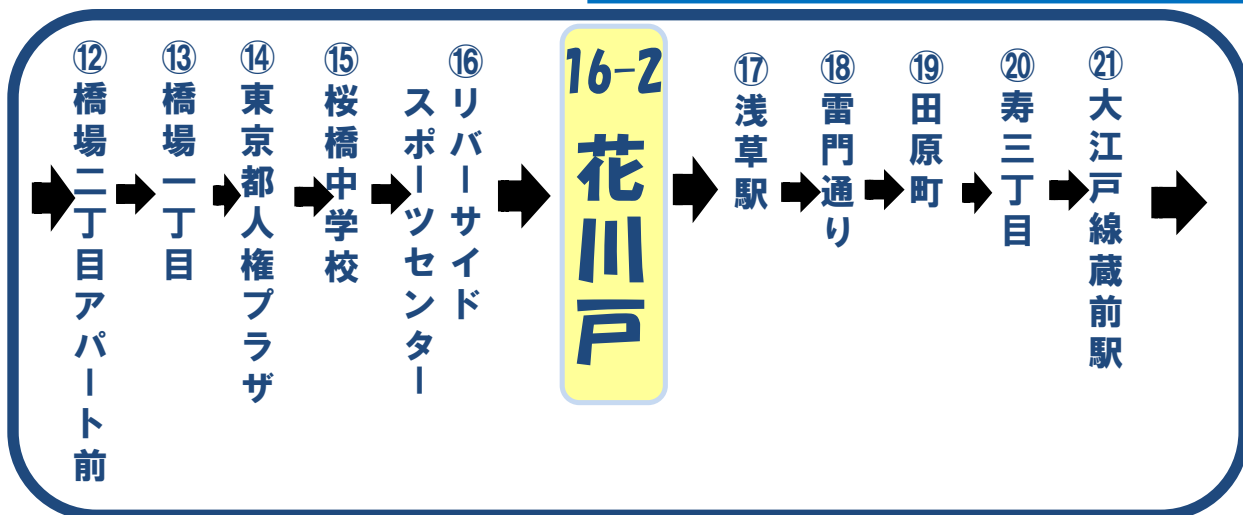

# ぐるーりめぐりに バス停を新設します 9月1日(木)始発より 使用開始

**16-2花川戸**

お問い合わせ 京成バス 奥戸営業所 03-3691-0935