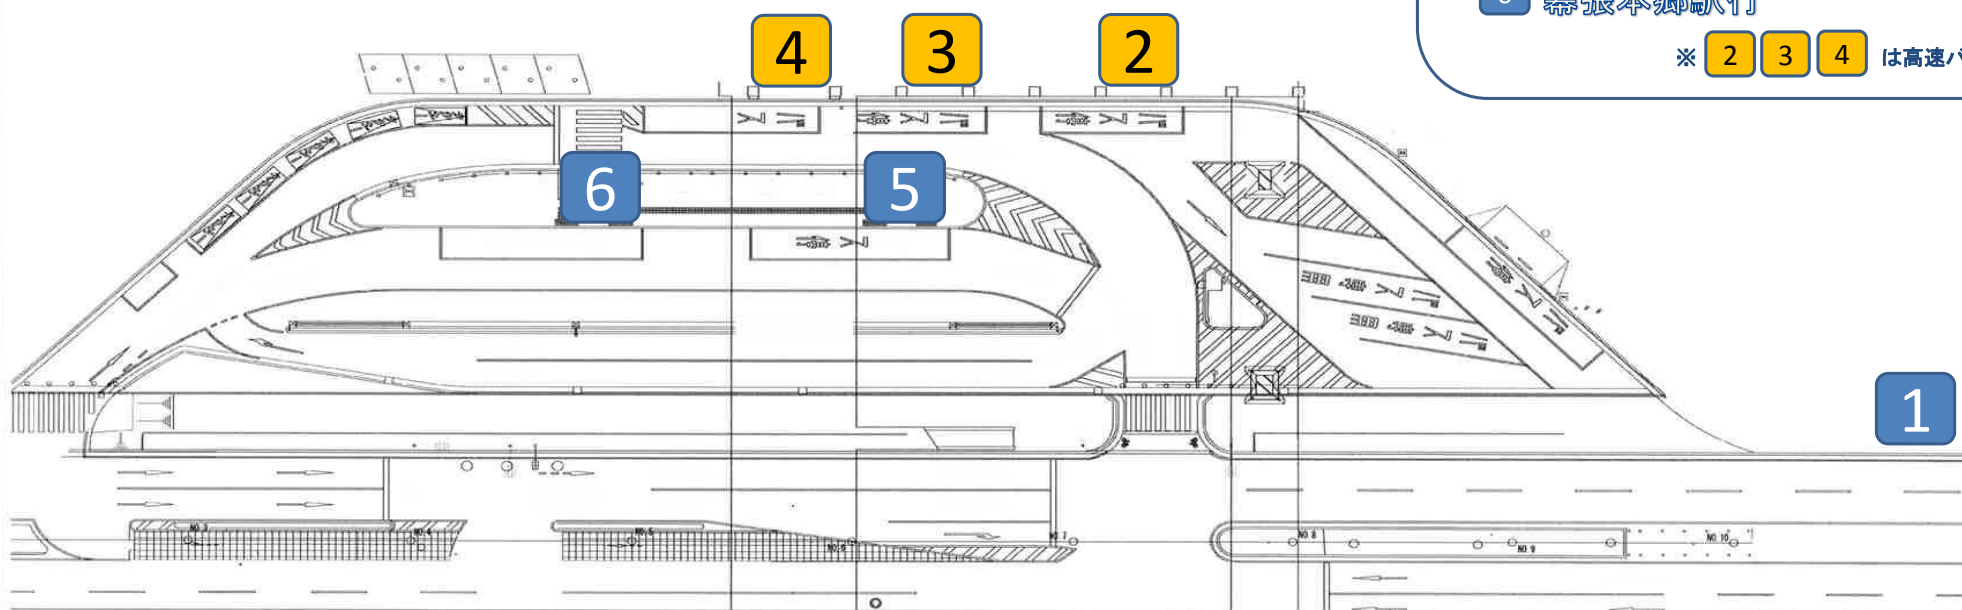

10月12日(月)～10月29日(木)
12月2日(水)～12月15日(火)

- 1 イオンモール・新習志野駅行
- 2 東京・横浜・新宿・渋谷行
- 3 羽田空港・成田空港行
- 4 降車場
- 5 稲毛・花島公園行
- 6 幕張本郷駅行

※ 2 3 4 は高速バス

← 至 海浜幕張駅

→ 至 イオンモール →

幕張メッセ中央ロータリー乗り場案内