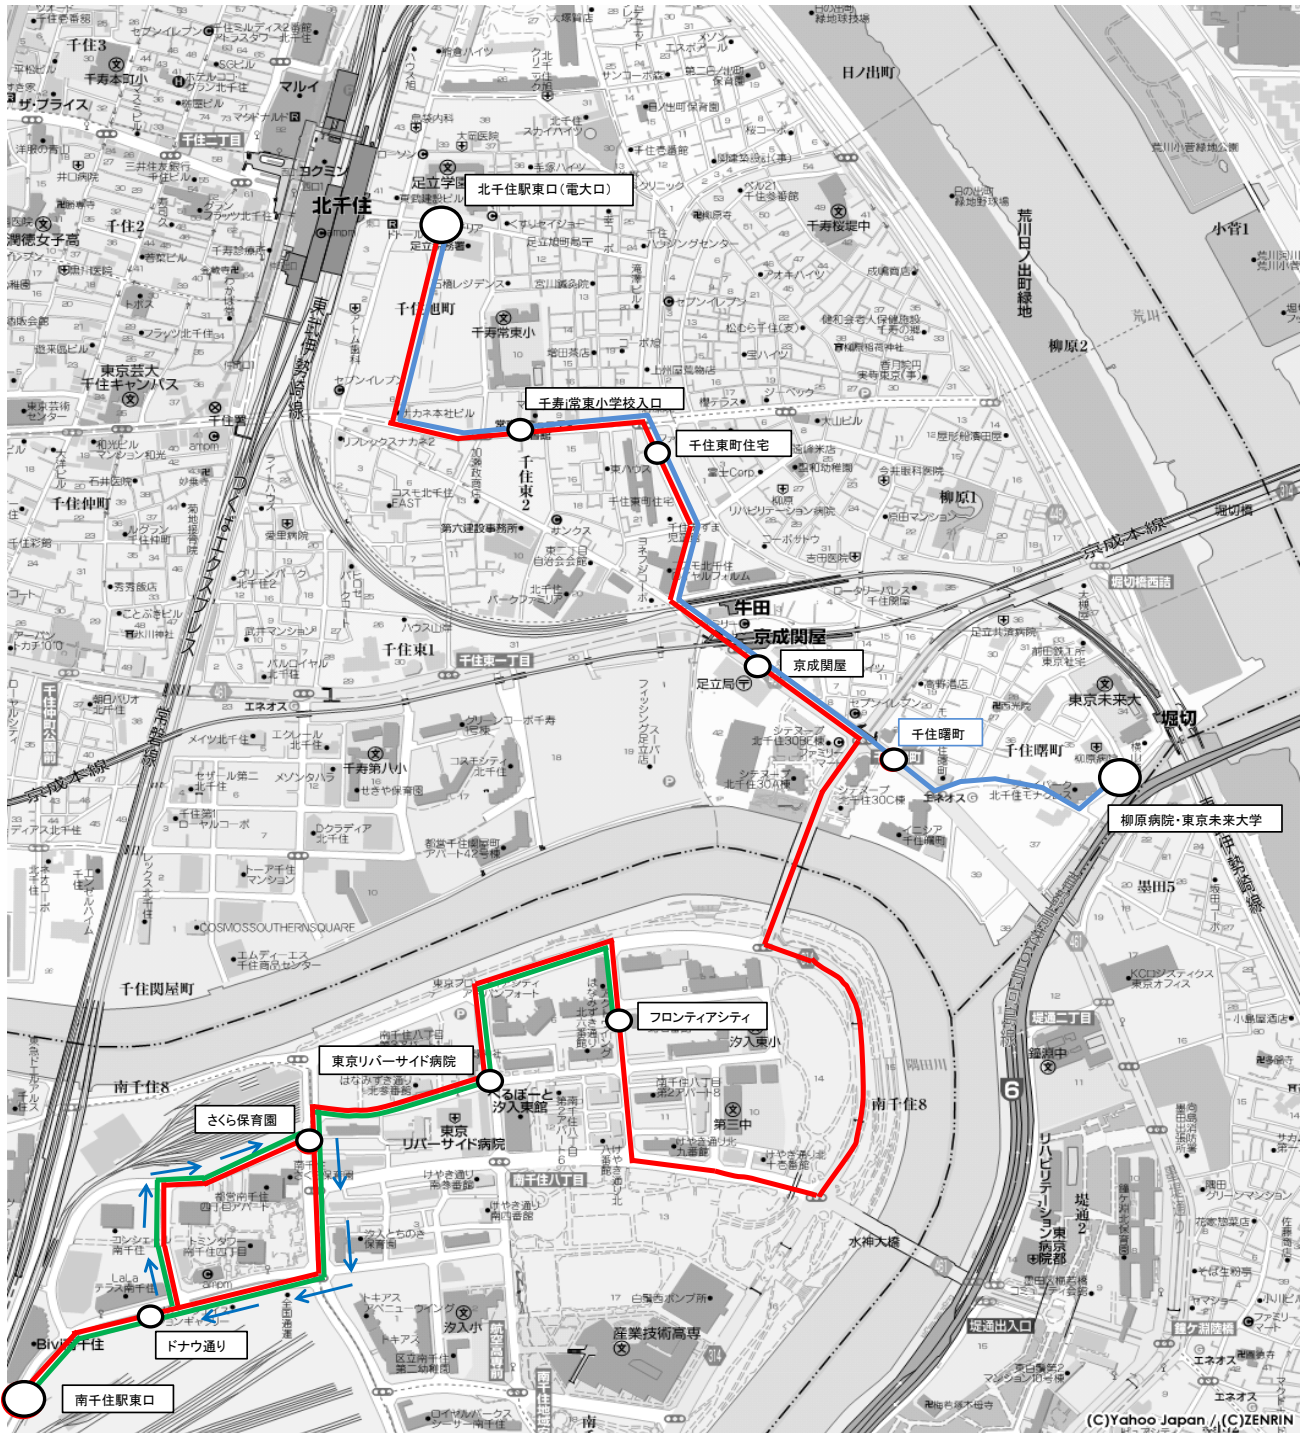

# 運行系統略図

- 【北千01】 北千住駅東口(電大口)～柳原病院・東京未来大学
- 【北千02】 北千住駅東口(電大口)～南千住駅東口
- 【南千03】 フロントシアシティ～南千住駅東口

運行開始日 平成25年3月25日(月)

北千住線(北千01系統)	
北千住駅東口(電大口)	全線 200円
千寿常東小学校入口	
千住東町住宅	
京成関屋駅	
千住曙町	
柳原病院・東京未来大学	

北千住線(北千02系統)・(南千03系統)		
北千住駅東口(電大口)	↑	200円
千寿常東小学校入口	↓	
千住東町住宅	↑	200円
京成関屋駅	↓	
フロントシアシティ	↑	150円
東京リバーサイド病院	↓	
さくら保育園	↑	
ドナウ通り	↓	
南千住駅東口	↓	