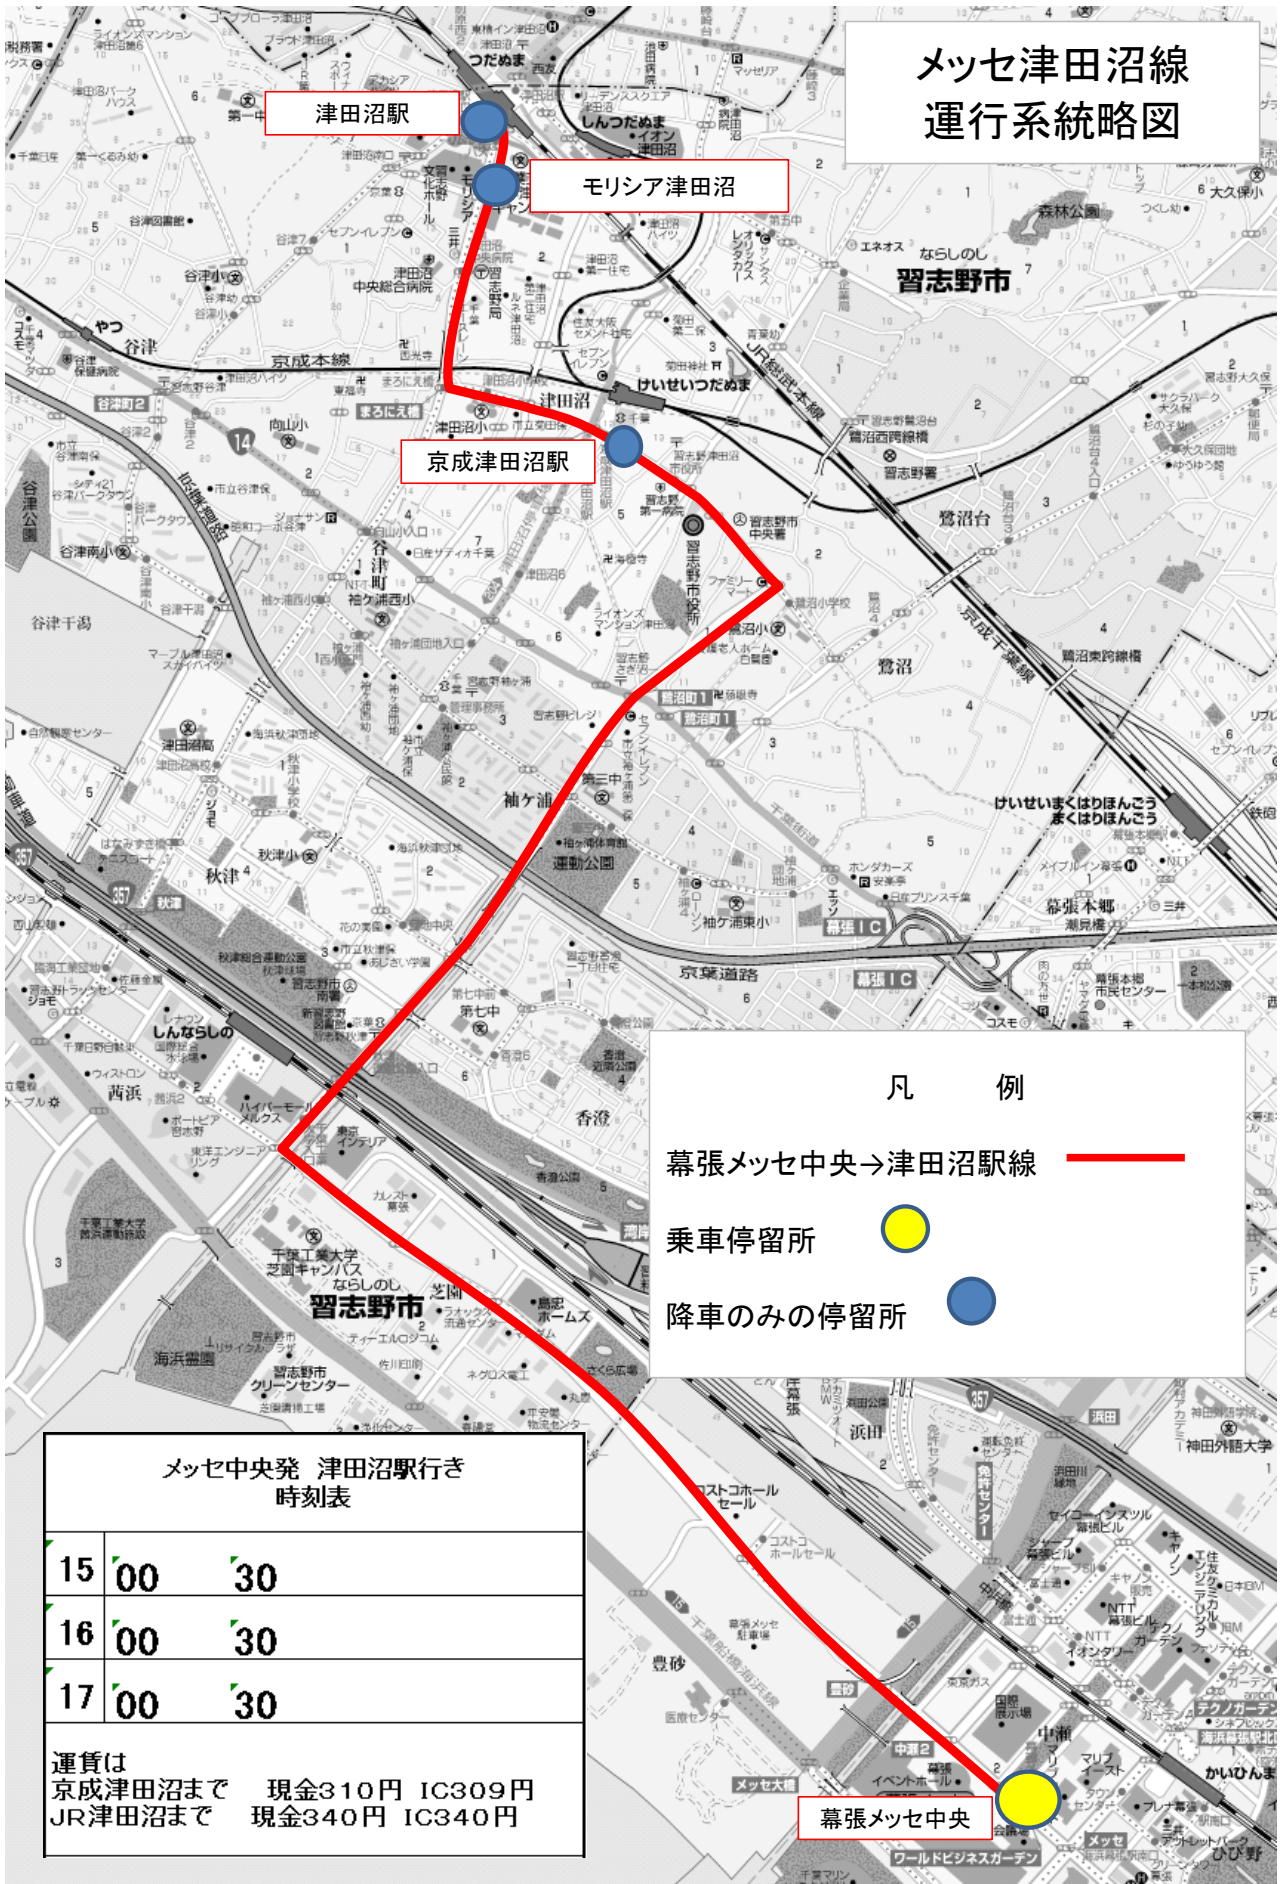

メッセ津田沼線 運行系統略図

凡 例

- 幕張メッセ中央→津田沼駅線 —
- 乗車停留所 ●
- 降車のみの停留所 ●

15	00	30
16	00	30
17	00	30

運賃は
 京成津田沼まで 現金310円 IC309円
 JR津田沼まで 現金340円 IC340円

幕張メッセ中央