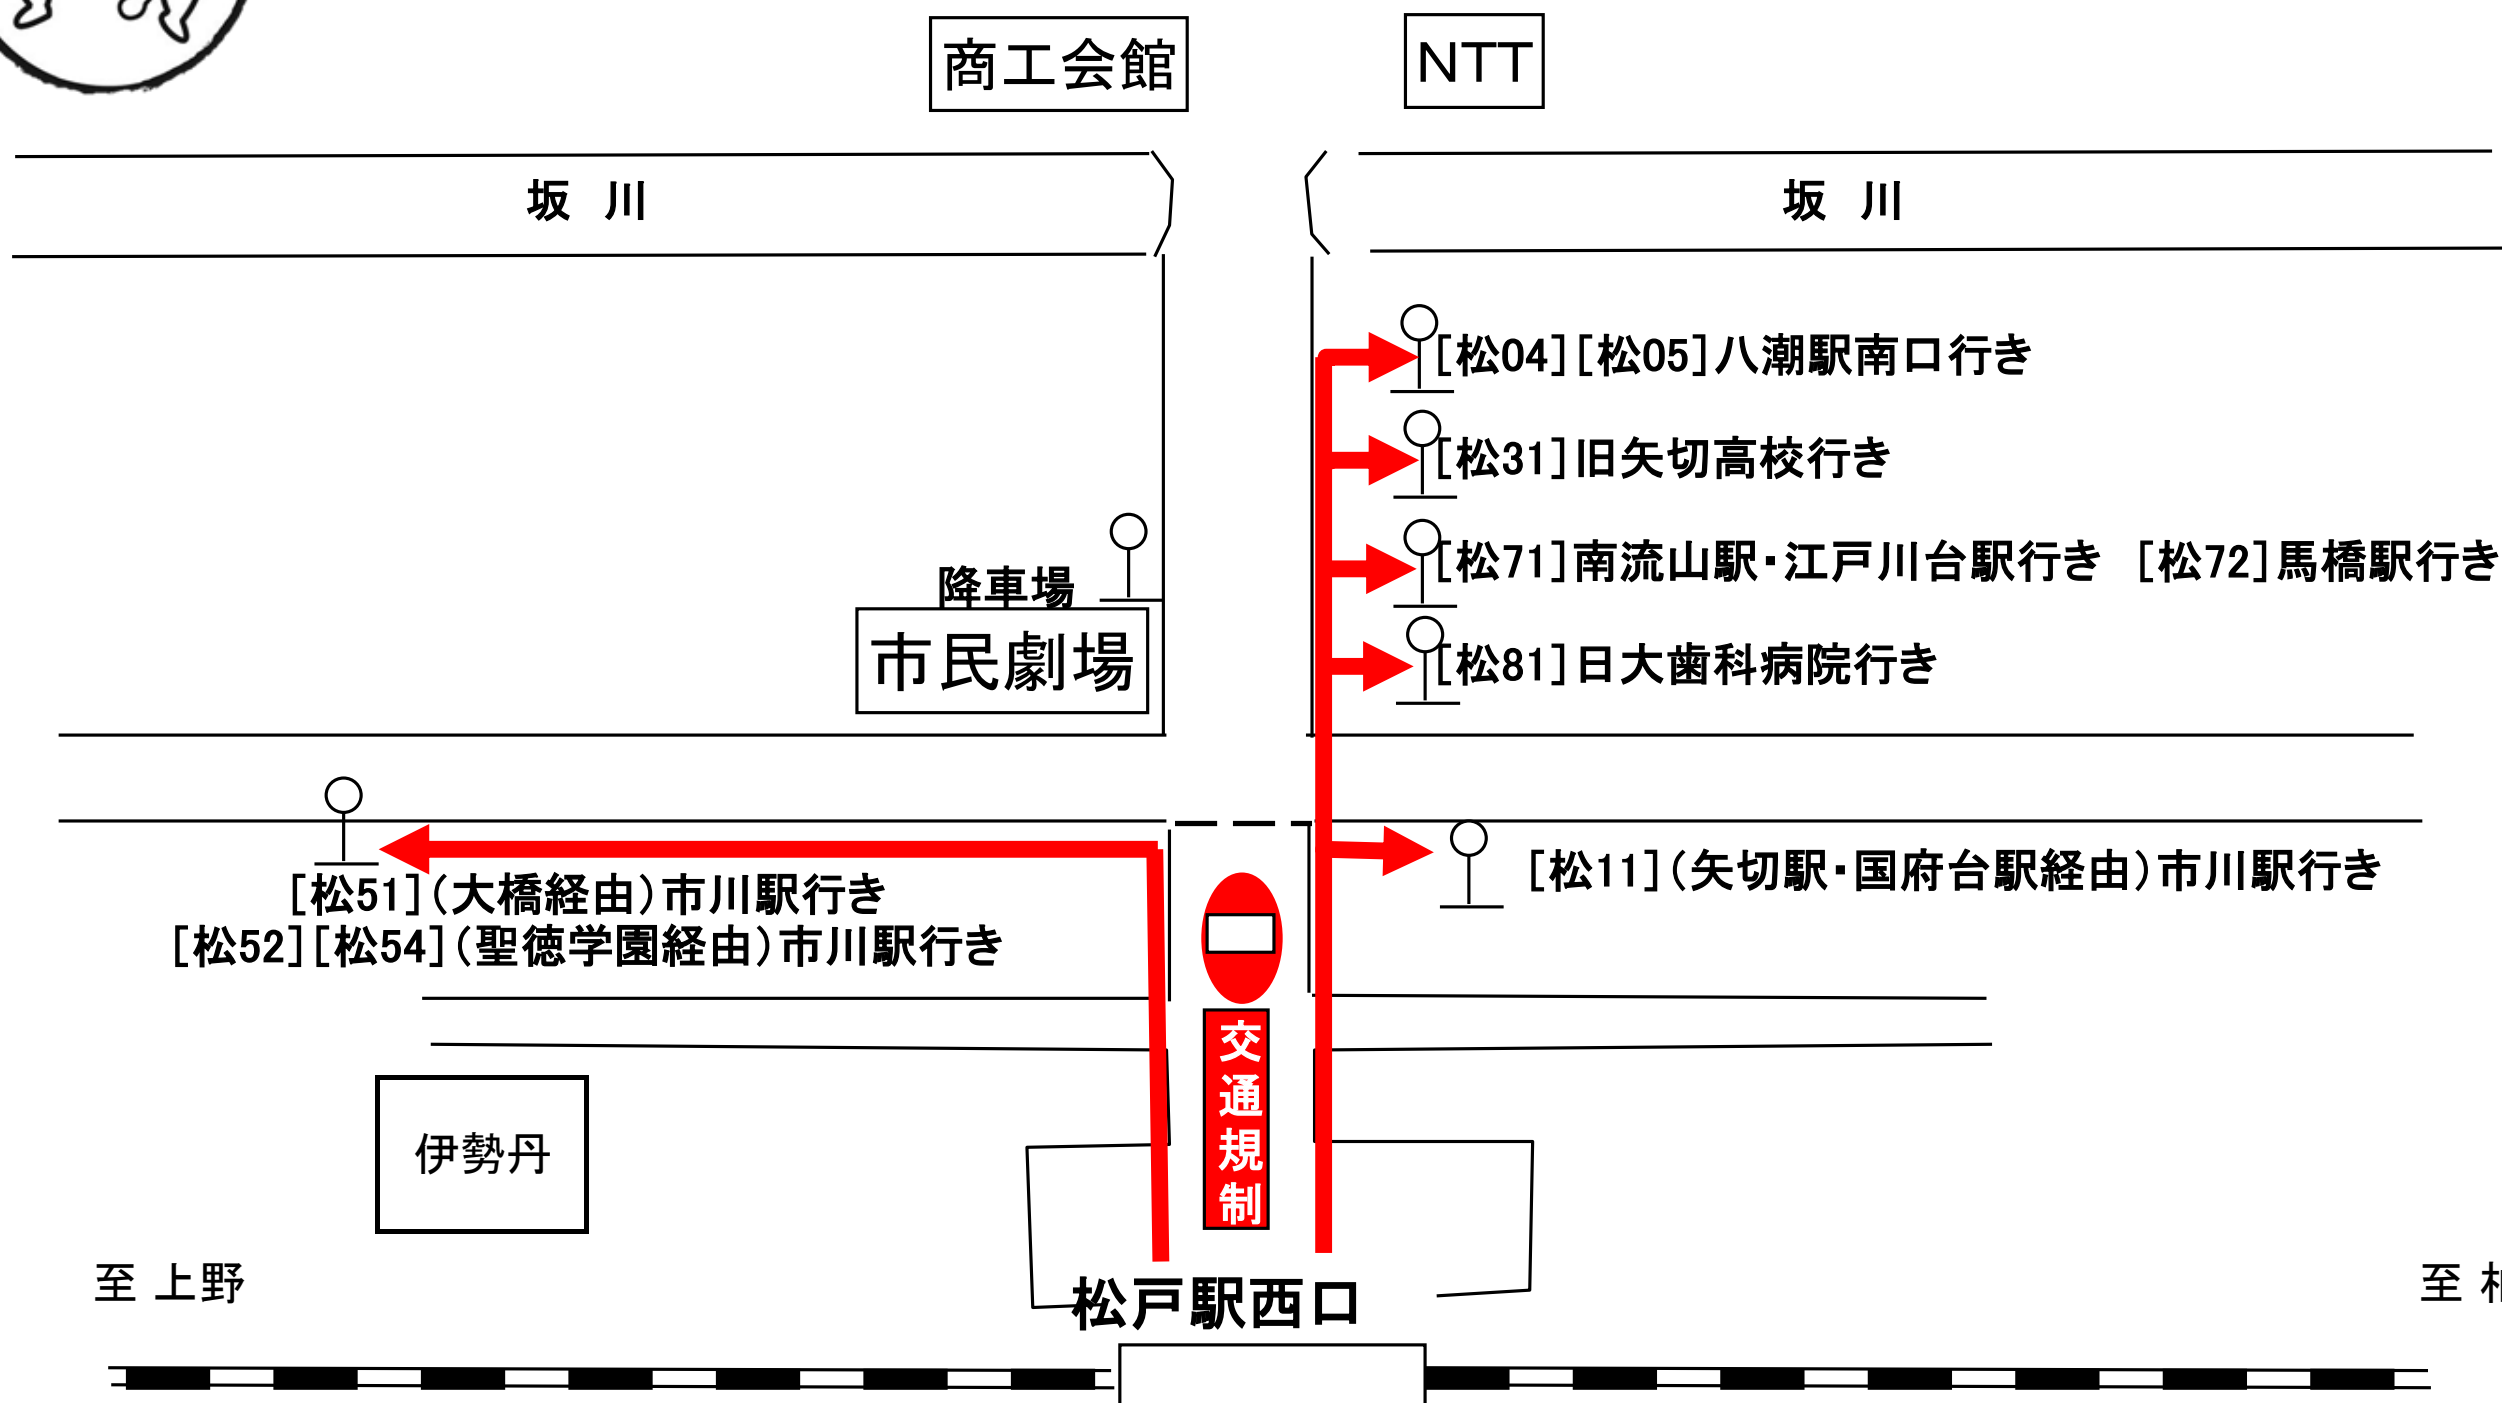

乗降場所変更のお知らせ

大相撲 大関 琴奨菊 優勝祝賀パレード 開催の為

平成28年2月21(日) 午後12時～午後17時頃まで

松戸駅バス停の乗降場所が、下図の場所に変更になります。

京成バス松戸営業所

お問い合わせ 047-362-1256