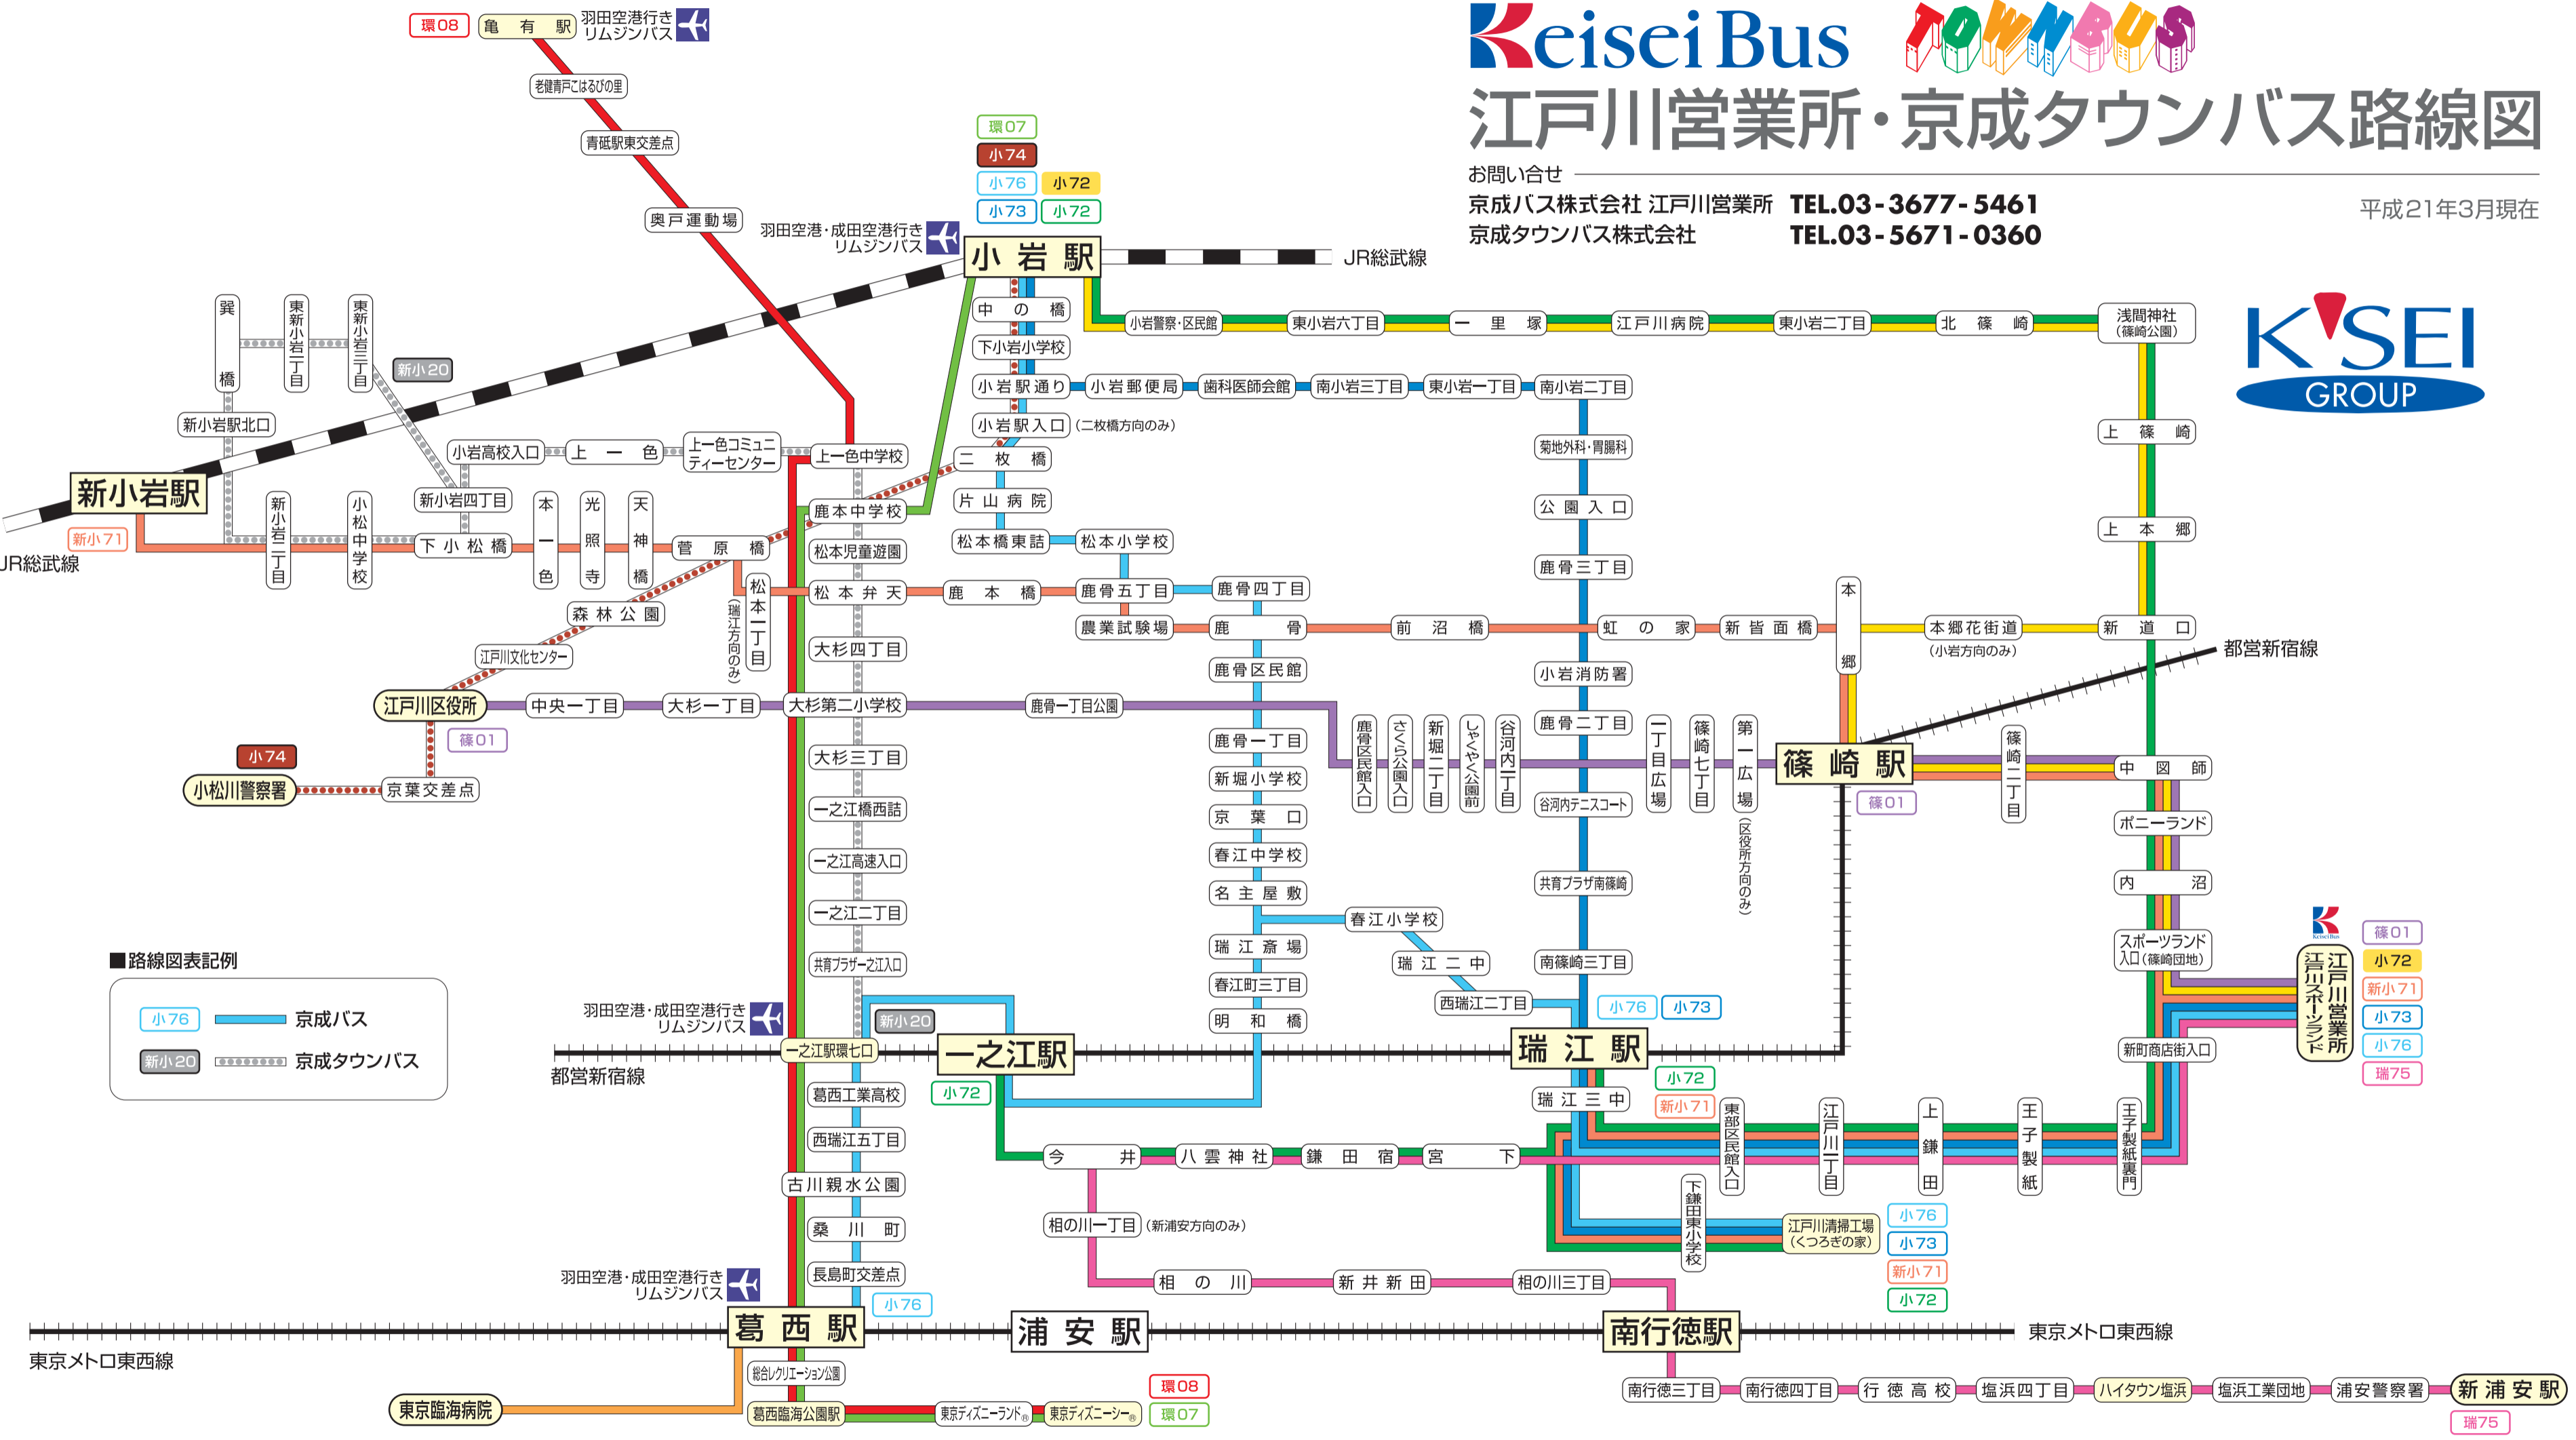

江戸川営業所・京成タウンバス路線図

お問い合わせ
京成バス株式会社 江戸川営業所 TEL.03-3677-5461
京成タウンバス株式会社 TEL.03-5671-0360

平成21年3月現在

■ 路線図表記例

- 小76 京成バス
- 新小20 京成タウンバス

江戸川営業所
京成バス
路線番号

- 篠01
- 小72
- 新小71
- 小73
- 小76
- 瑞75