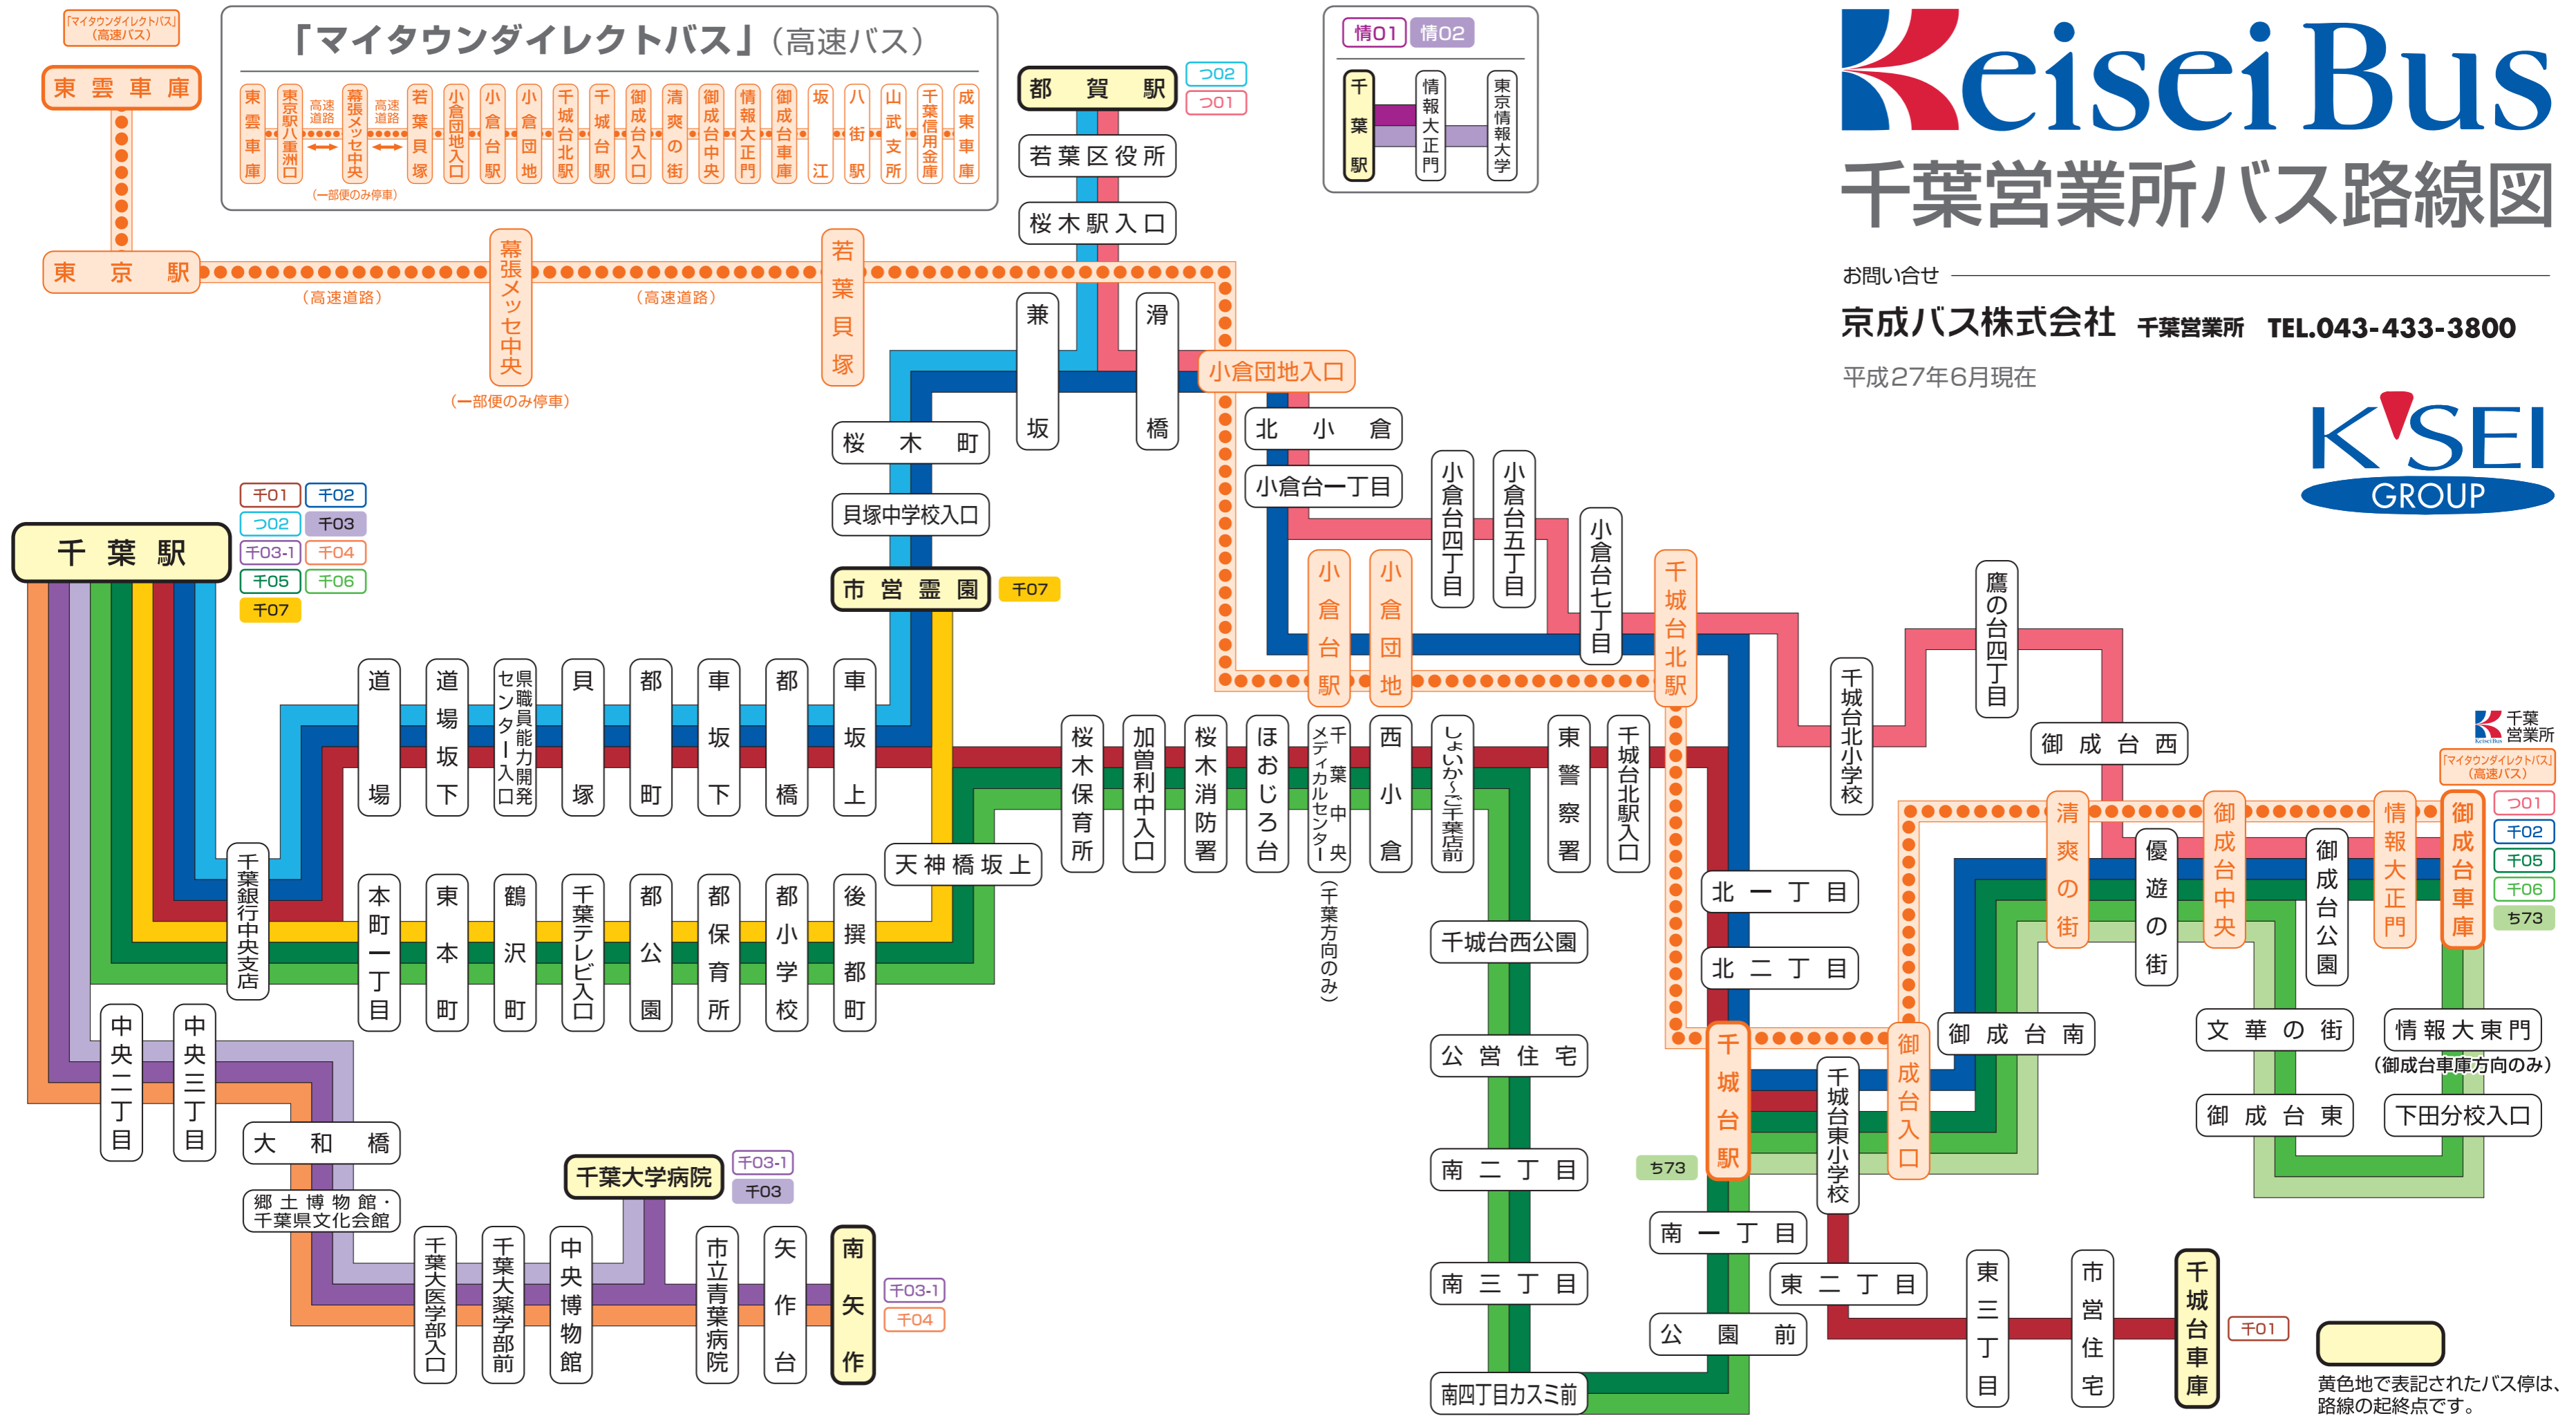

Keisei Bus

千葉営業所バス路線図

お問い合わせ
 京成バス株式会社 千葉営業所 TEL.043-433-3800
 平成27年6月現在

黄色地で表記されたバス停は、路線の起終点です。

ご利用いただけます。

※ロボットは「PASMO」のキャラクターです。※「PASMO」は、株式会社バスモの登録商標です。※「バス特」はバス共通ICカード協会の登録商標です。※「Suica」は、東日本旅客鉄道株式会社の登録商標です。