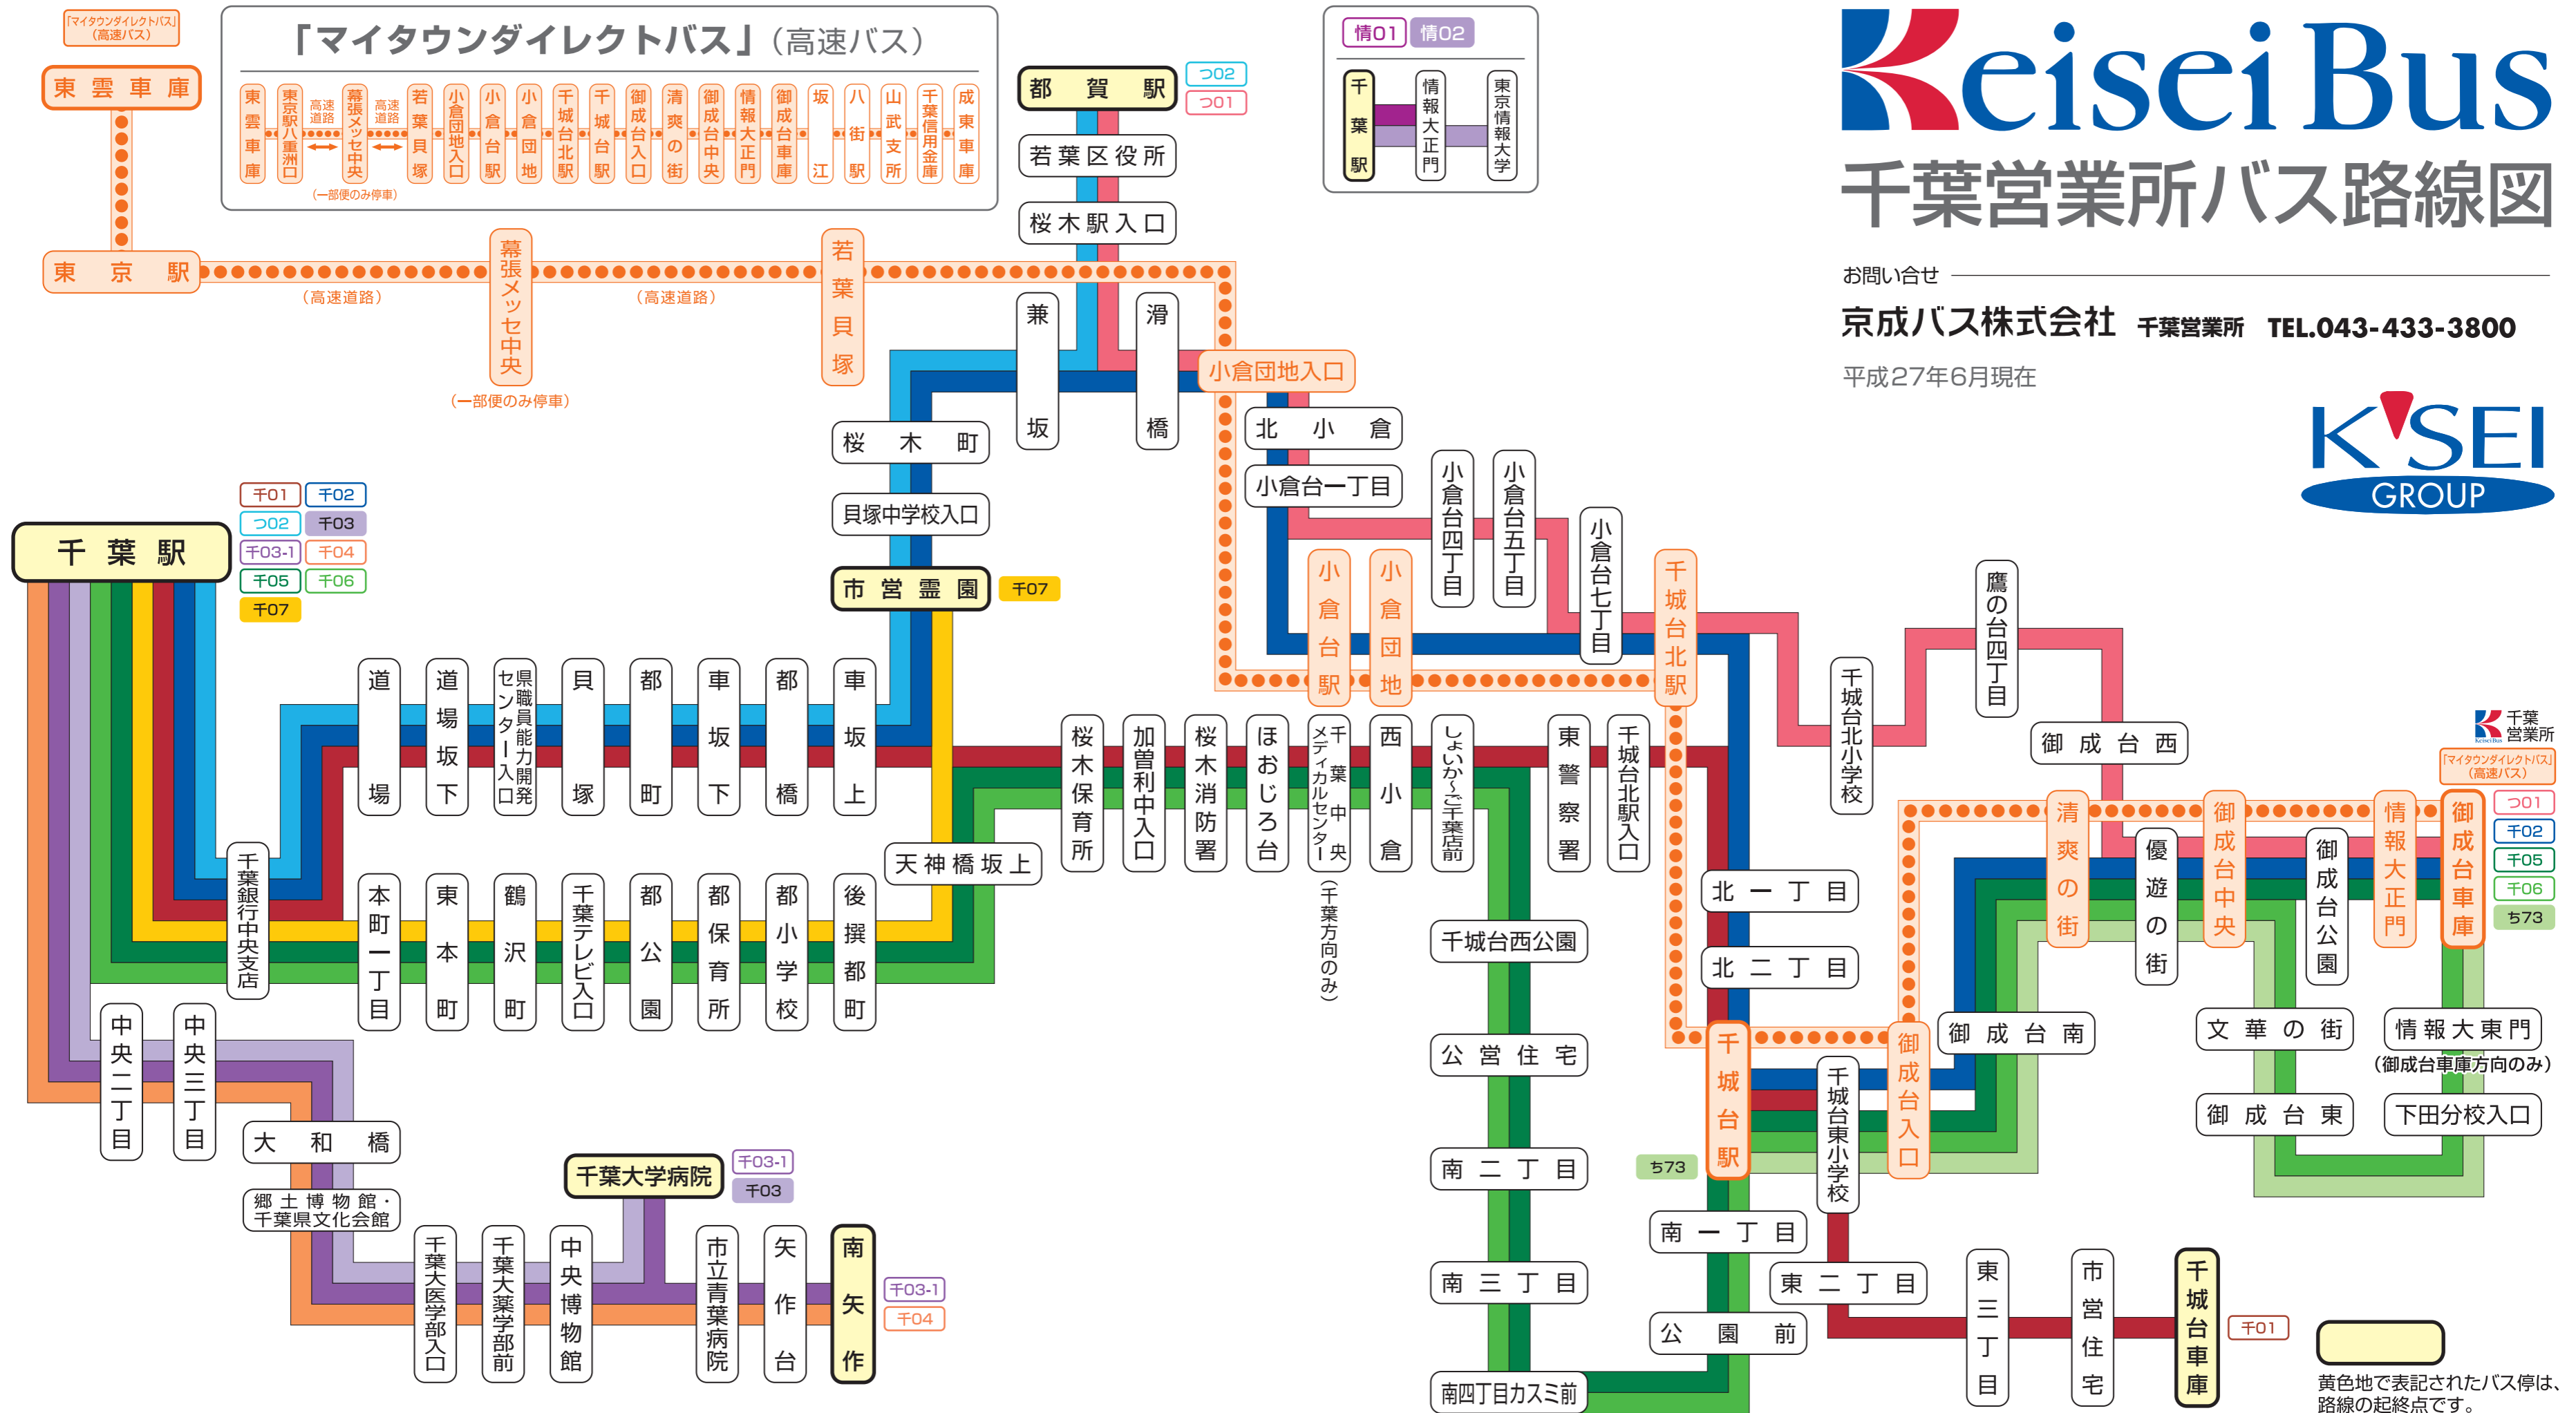

Keisei Bus

千葉営業所バス路線図

お問い合わせ
 京成バス株式会社 千葉営業所 TEL.043-433-3800
 平成27年6月現在

ご利用いただけます。

※ロボットは「PASMO」のキャラクターです。※「PASMO」は、株式会社バスモの登録商標です。※「バス特」はバス共通ICカード協会の登録商標です。※「Suica」は、東日本旅客鉄道株式会社の登録商標です。