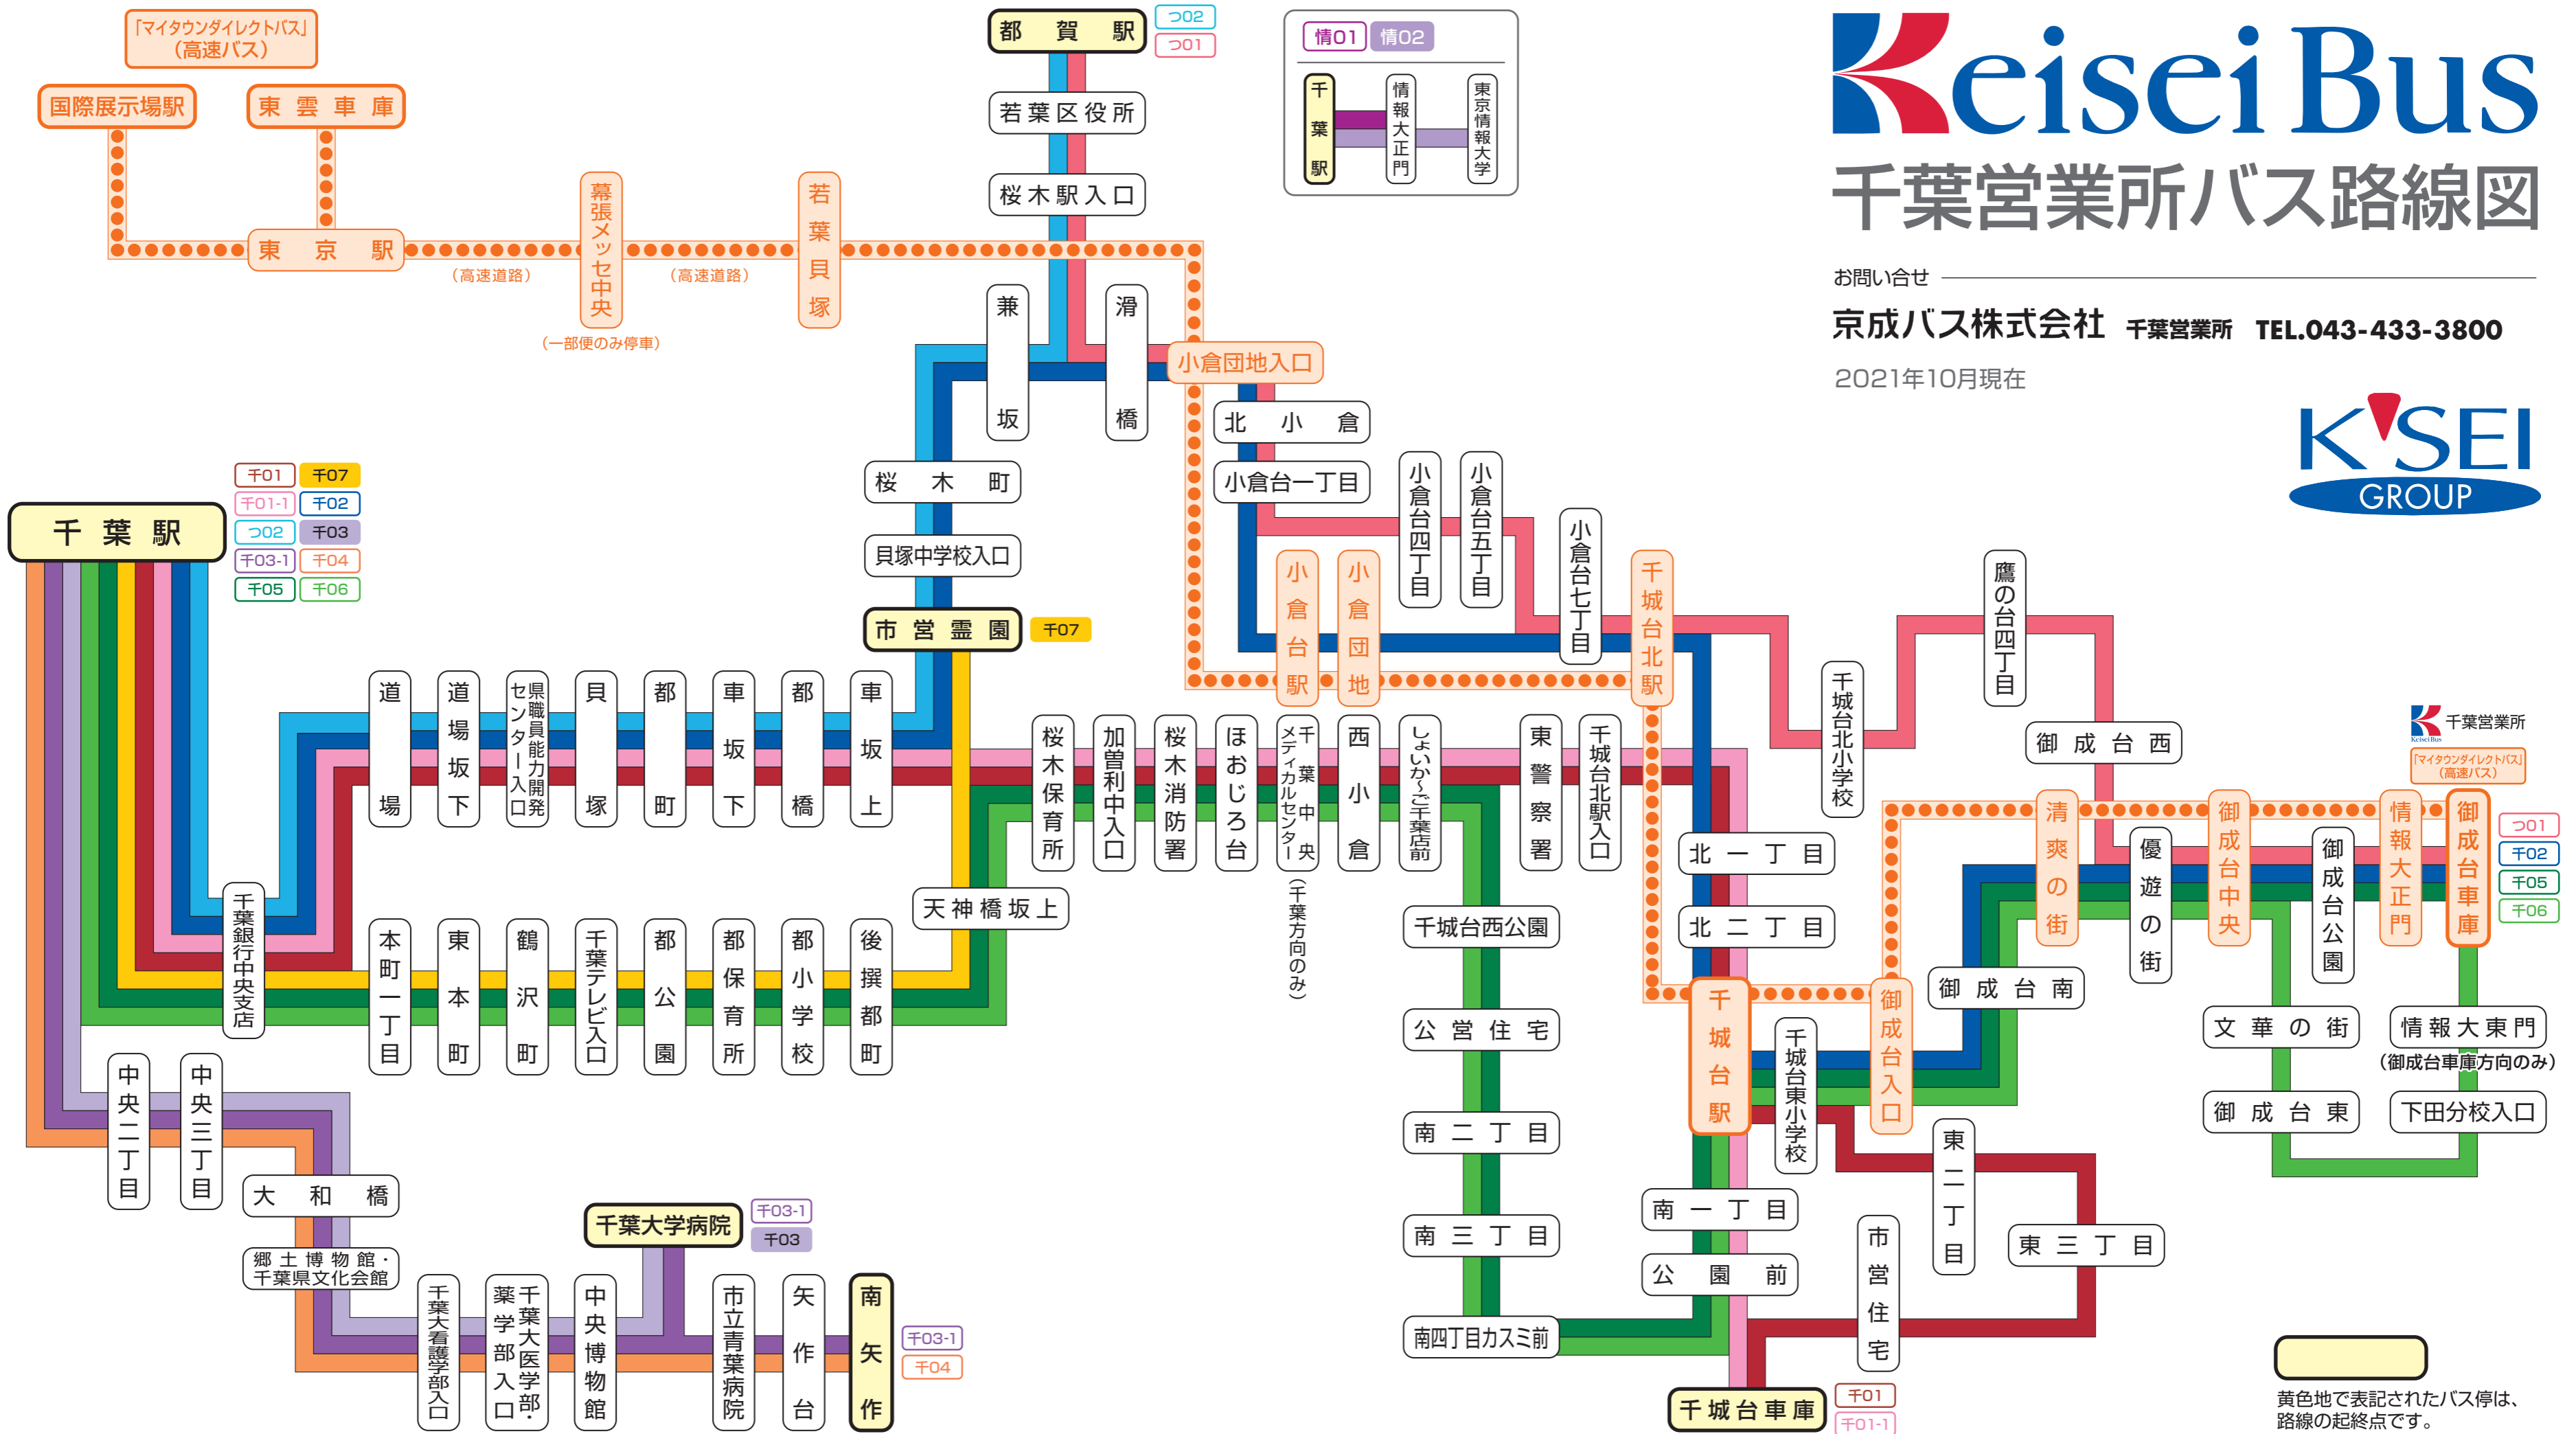

Keisei Bus

千葉営業所バス路線図

お問い合わせ
 京成バス株式会社 千葉営業所 TEL.043-433-3800

2021年10月現在

貸切バスのご利用、ぜひお待ちしております。

豊富な実績のある

安全・安心で気持ちのよいバス輸送を実現します
Keisei Bus
 営業部 TEL.047-712-7400

<https://www.keiseibus.co.jp>

京成バス 検索