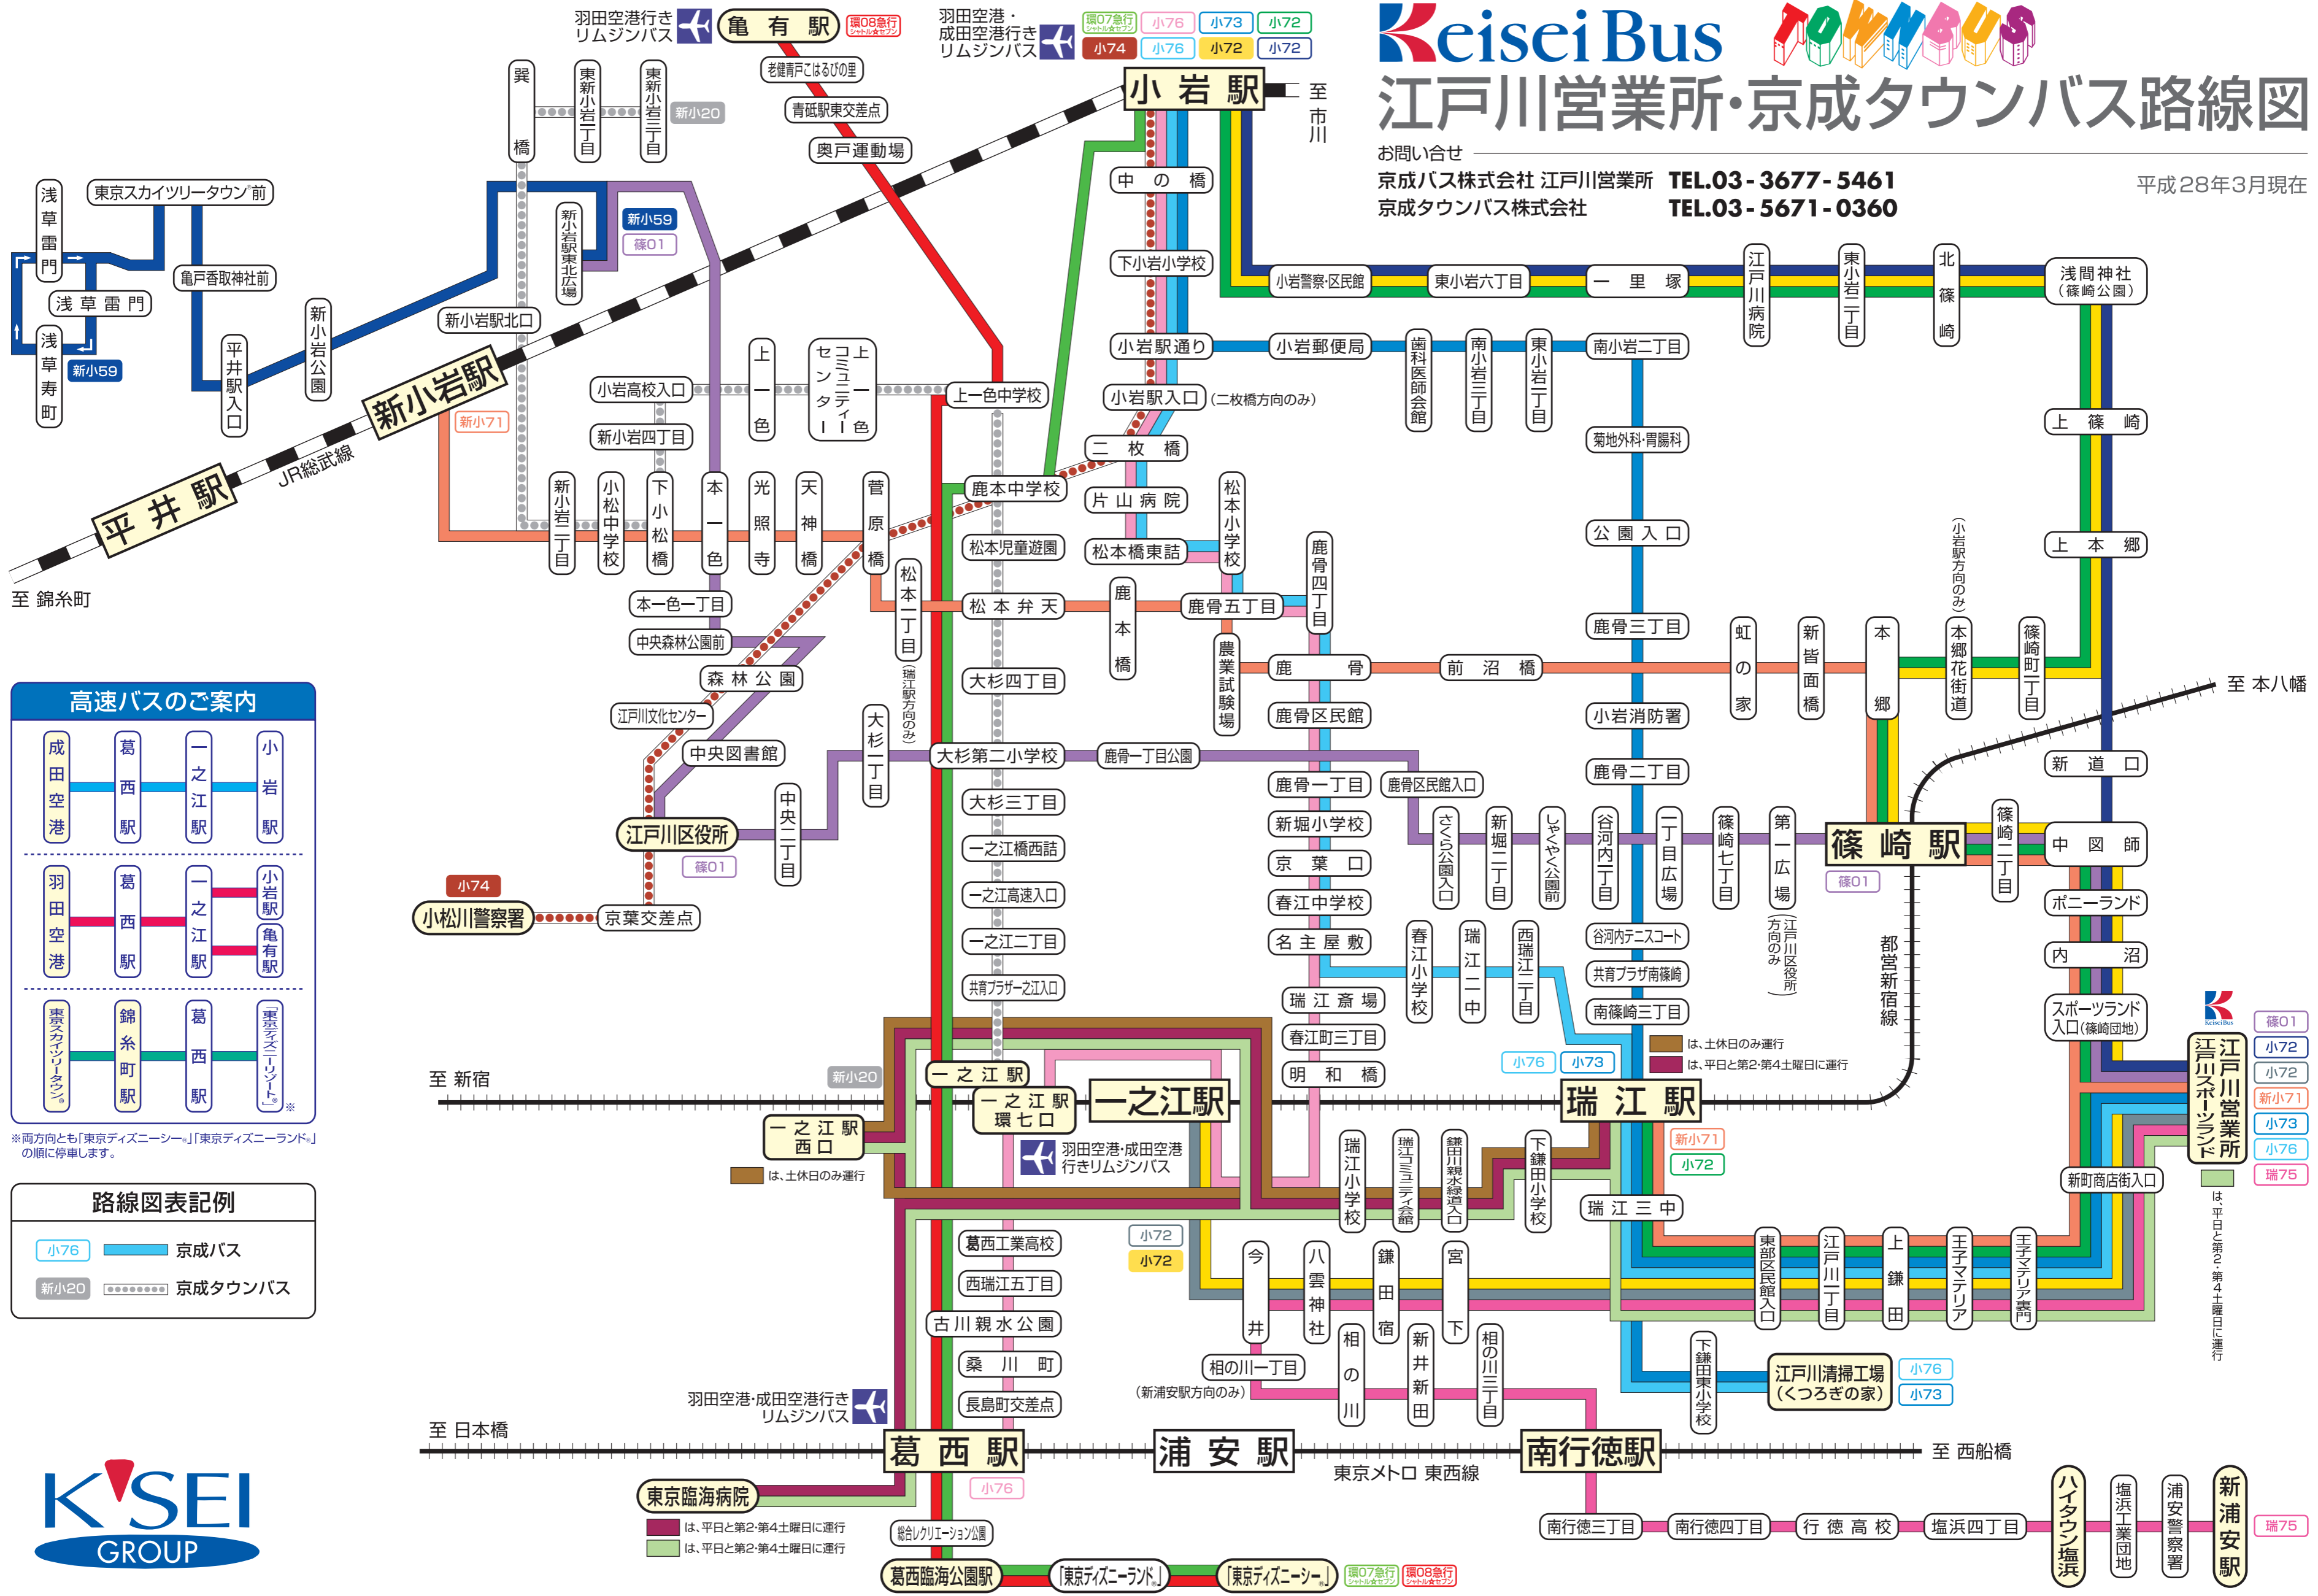

江戸川営業所・京成タウンバス路線図

お問い合わせ
京成バス株式会社 江戸川営業所 TEL.03-3677-5461
京成タウンバス株式会社 TEL.03-5671-0360

平成28年3月現在

高速バスのご案内
Table listing high-speed bus routes between stations like 成田空港, 葛西駅, 一之江駅, 小岩駅, etc.

路線図表記例
Legend for route numbers: 小76 (京成バス), 新小20 (京成タウンバス)

は、平日と第2・第4土曜日に運行
は、平日と第2・第4土曜日に運行
[東京ディズニーランド] [東京ディズニーシー]

江戸川営業所
京成バス
は、平日と第2・第4土曜日に運行