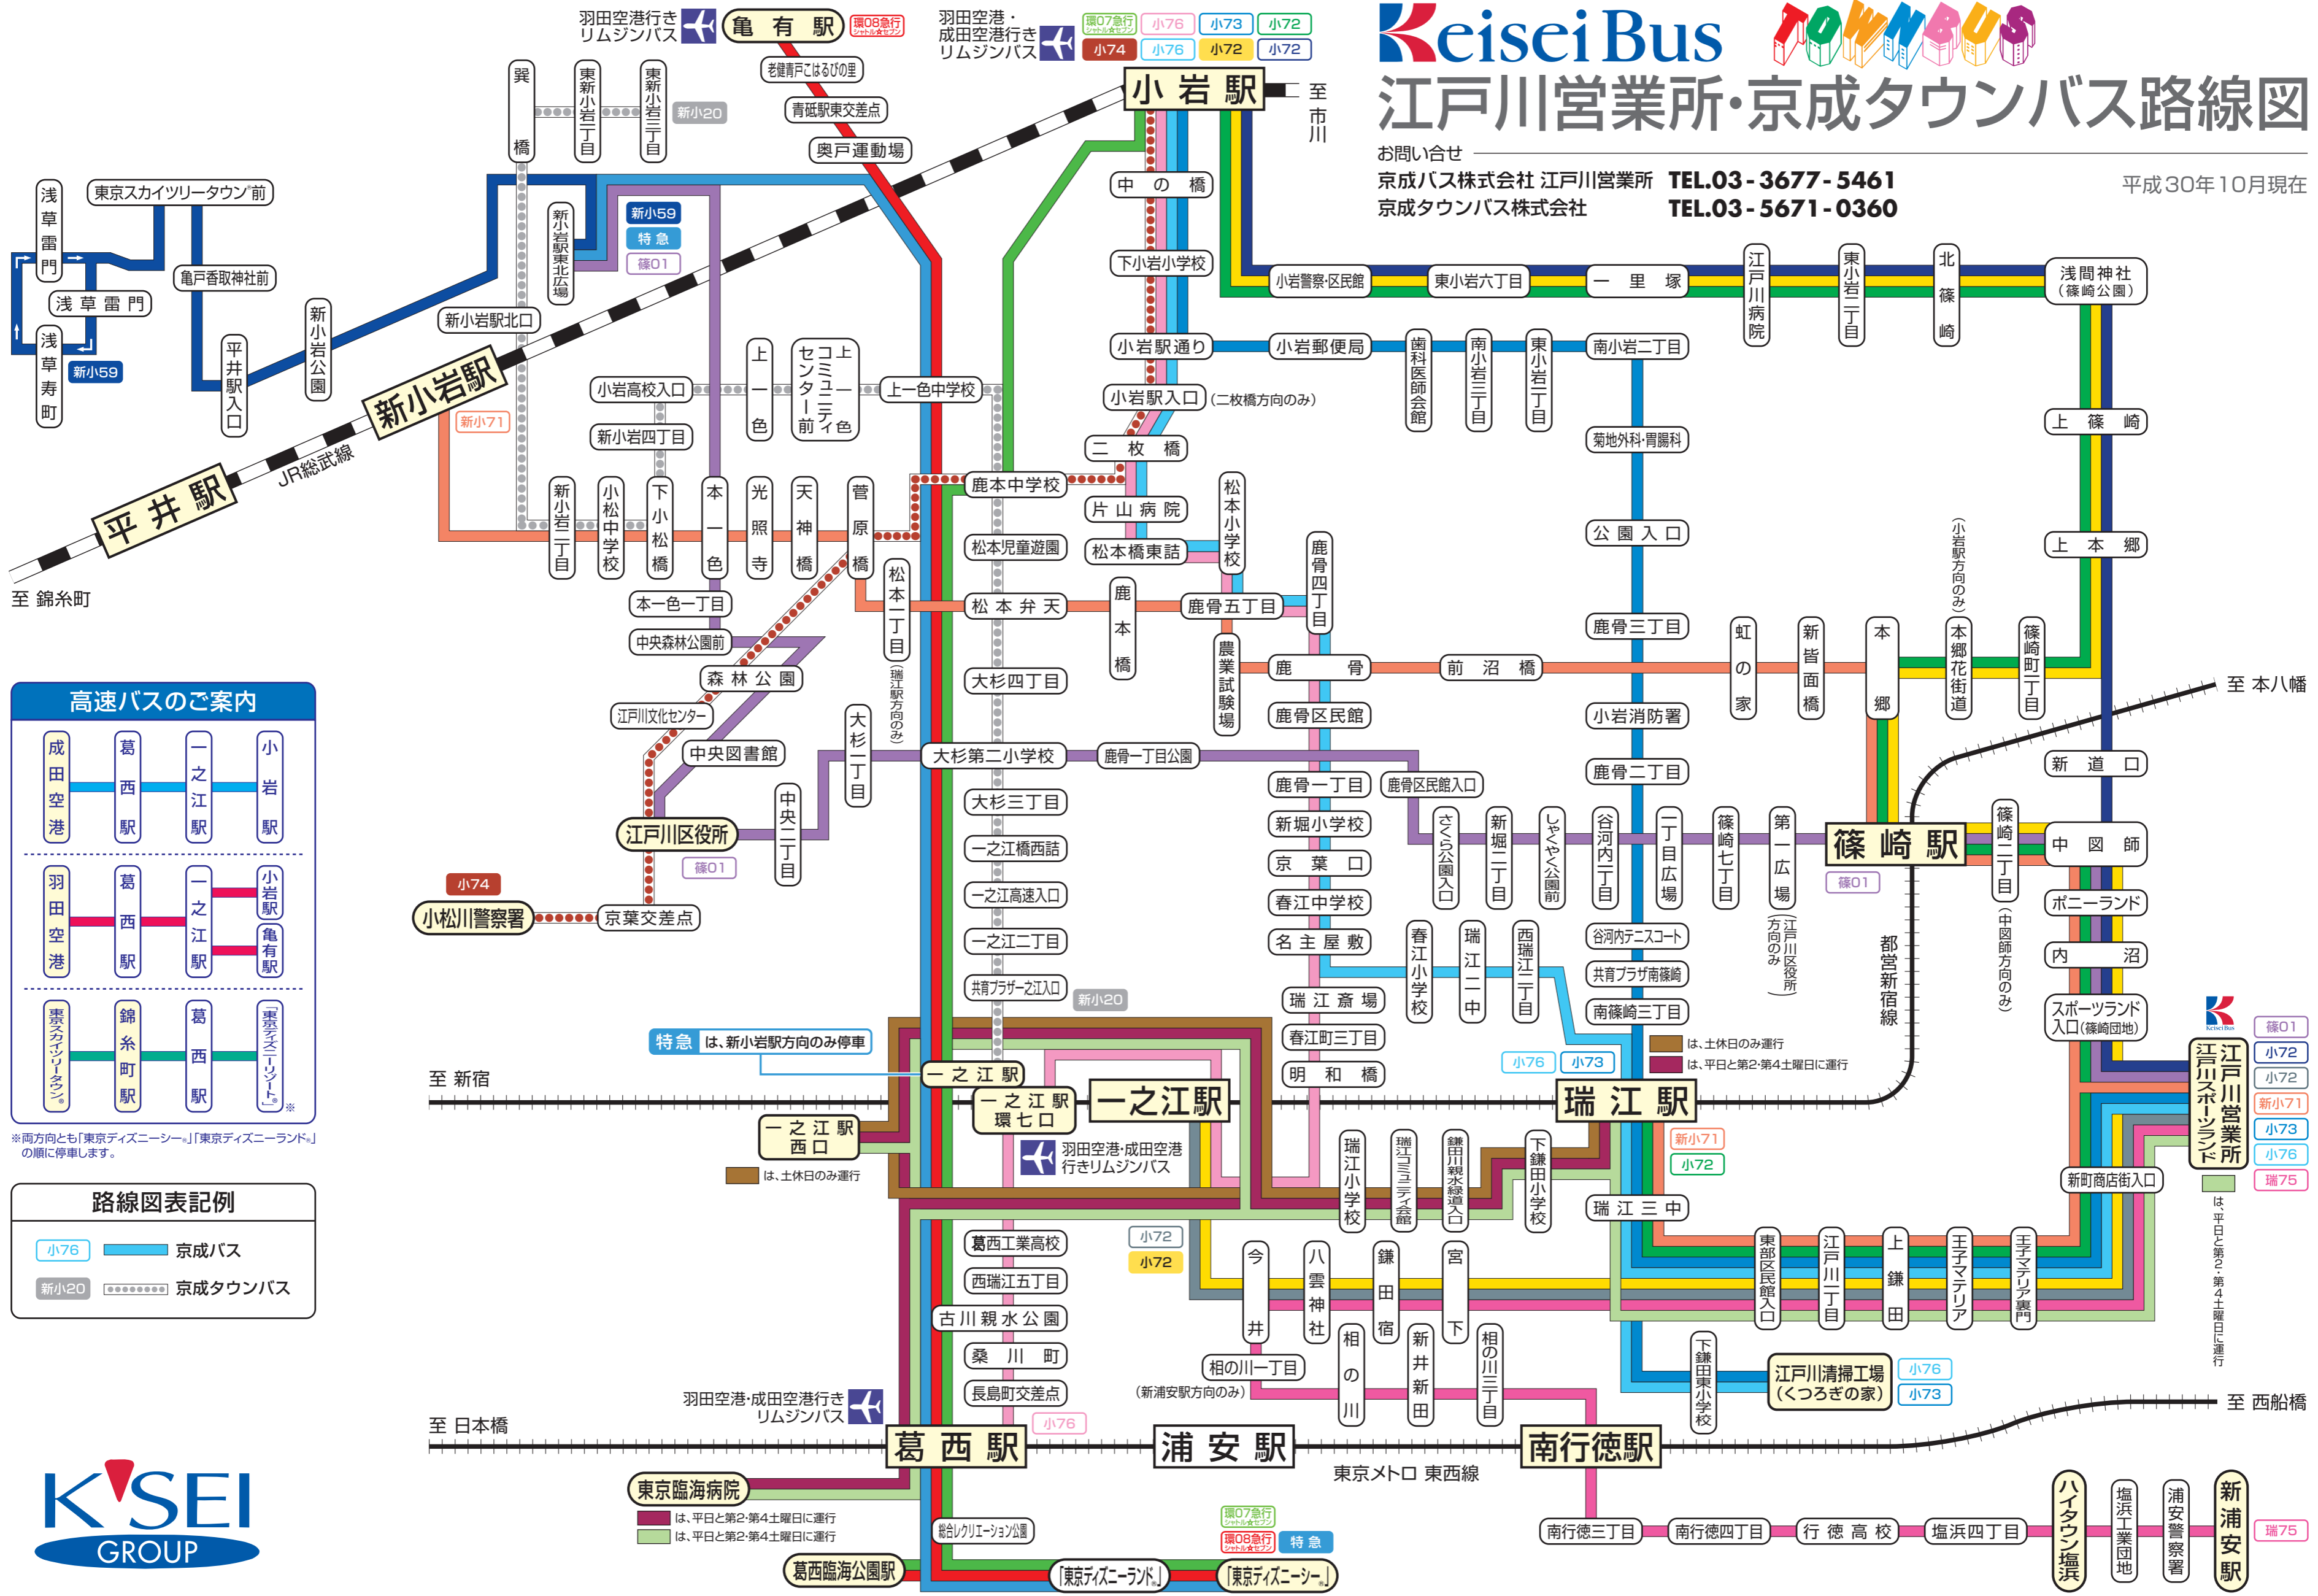

江戸川営業所・京成タウンバス路線図

お問い合わせ 京成バス株式会社 江戸川営業所 TEL.03-3677-5461 京成タウンバス株式会社 TEL.03-5671-0360

平成30年10月現在

高速バスのご案内. Table listing bus routes between stations like 成田空港, 葛西駅, 一之江駅, 小岩駅, 羽田空港, 葛西駅, 一之江駅, 小岩駅, 錦糸町駅, 葛西駅, 東武スカイツリーライン.

路線図表記例. Legend for route numbers: 小76 (京成バス), 新小20 (京成タウンバス).

は、平日と第2・第4土曜日に運行
は、平日と第2・第4土曜日に運行

は、土休日のみ運行
は、平日と第2・第4土曜日に運行

江戸川営業所
は、平日と第2・第4土曜日に運行

瑞75