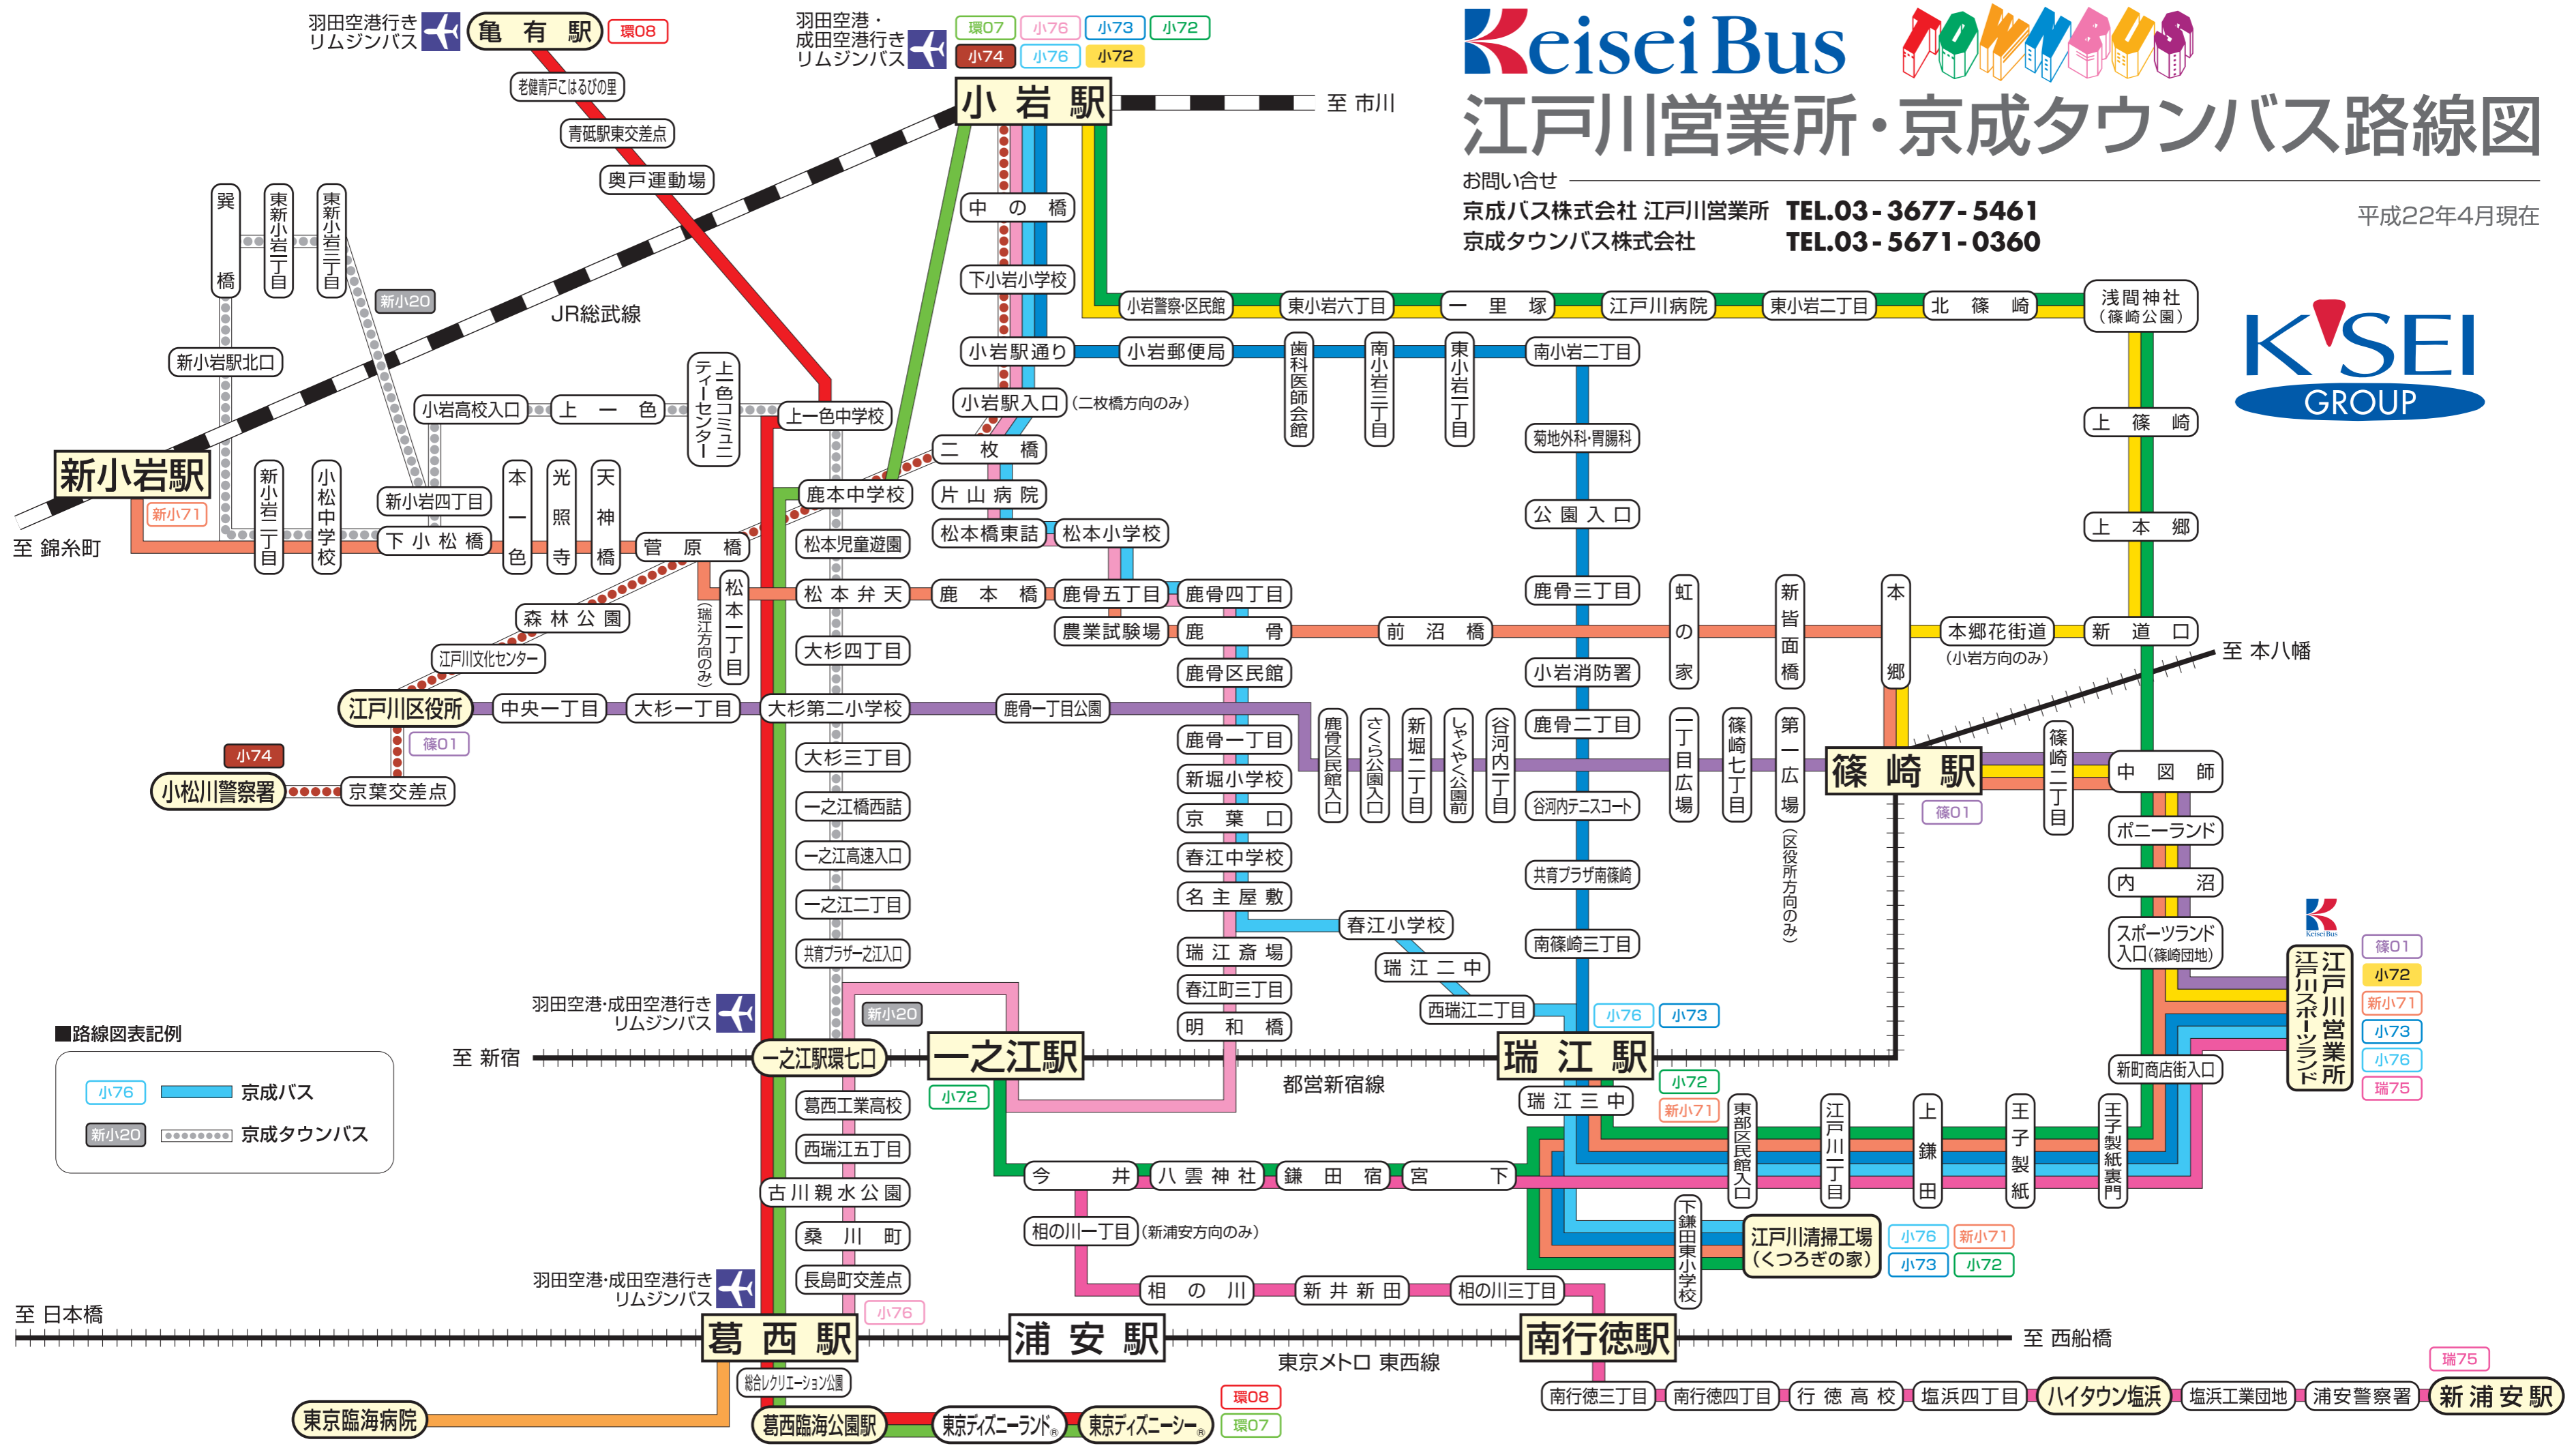

江戸川営業所・京成タウンバス路線図

お問い合わせ
京成バス株式会社 江戸川営業所 TEL.03-3677-5461
京成タウンバス株式会社 TEL.03-5671-0360

平成22年4月現在

■路線図表記例

- 小76 京成バス
- 新小20 京成タウンバス

江戸川営業所
京成バス

- 篠01
- 小72
- 新小71
- 小73
- 小76
- 瑞75