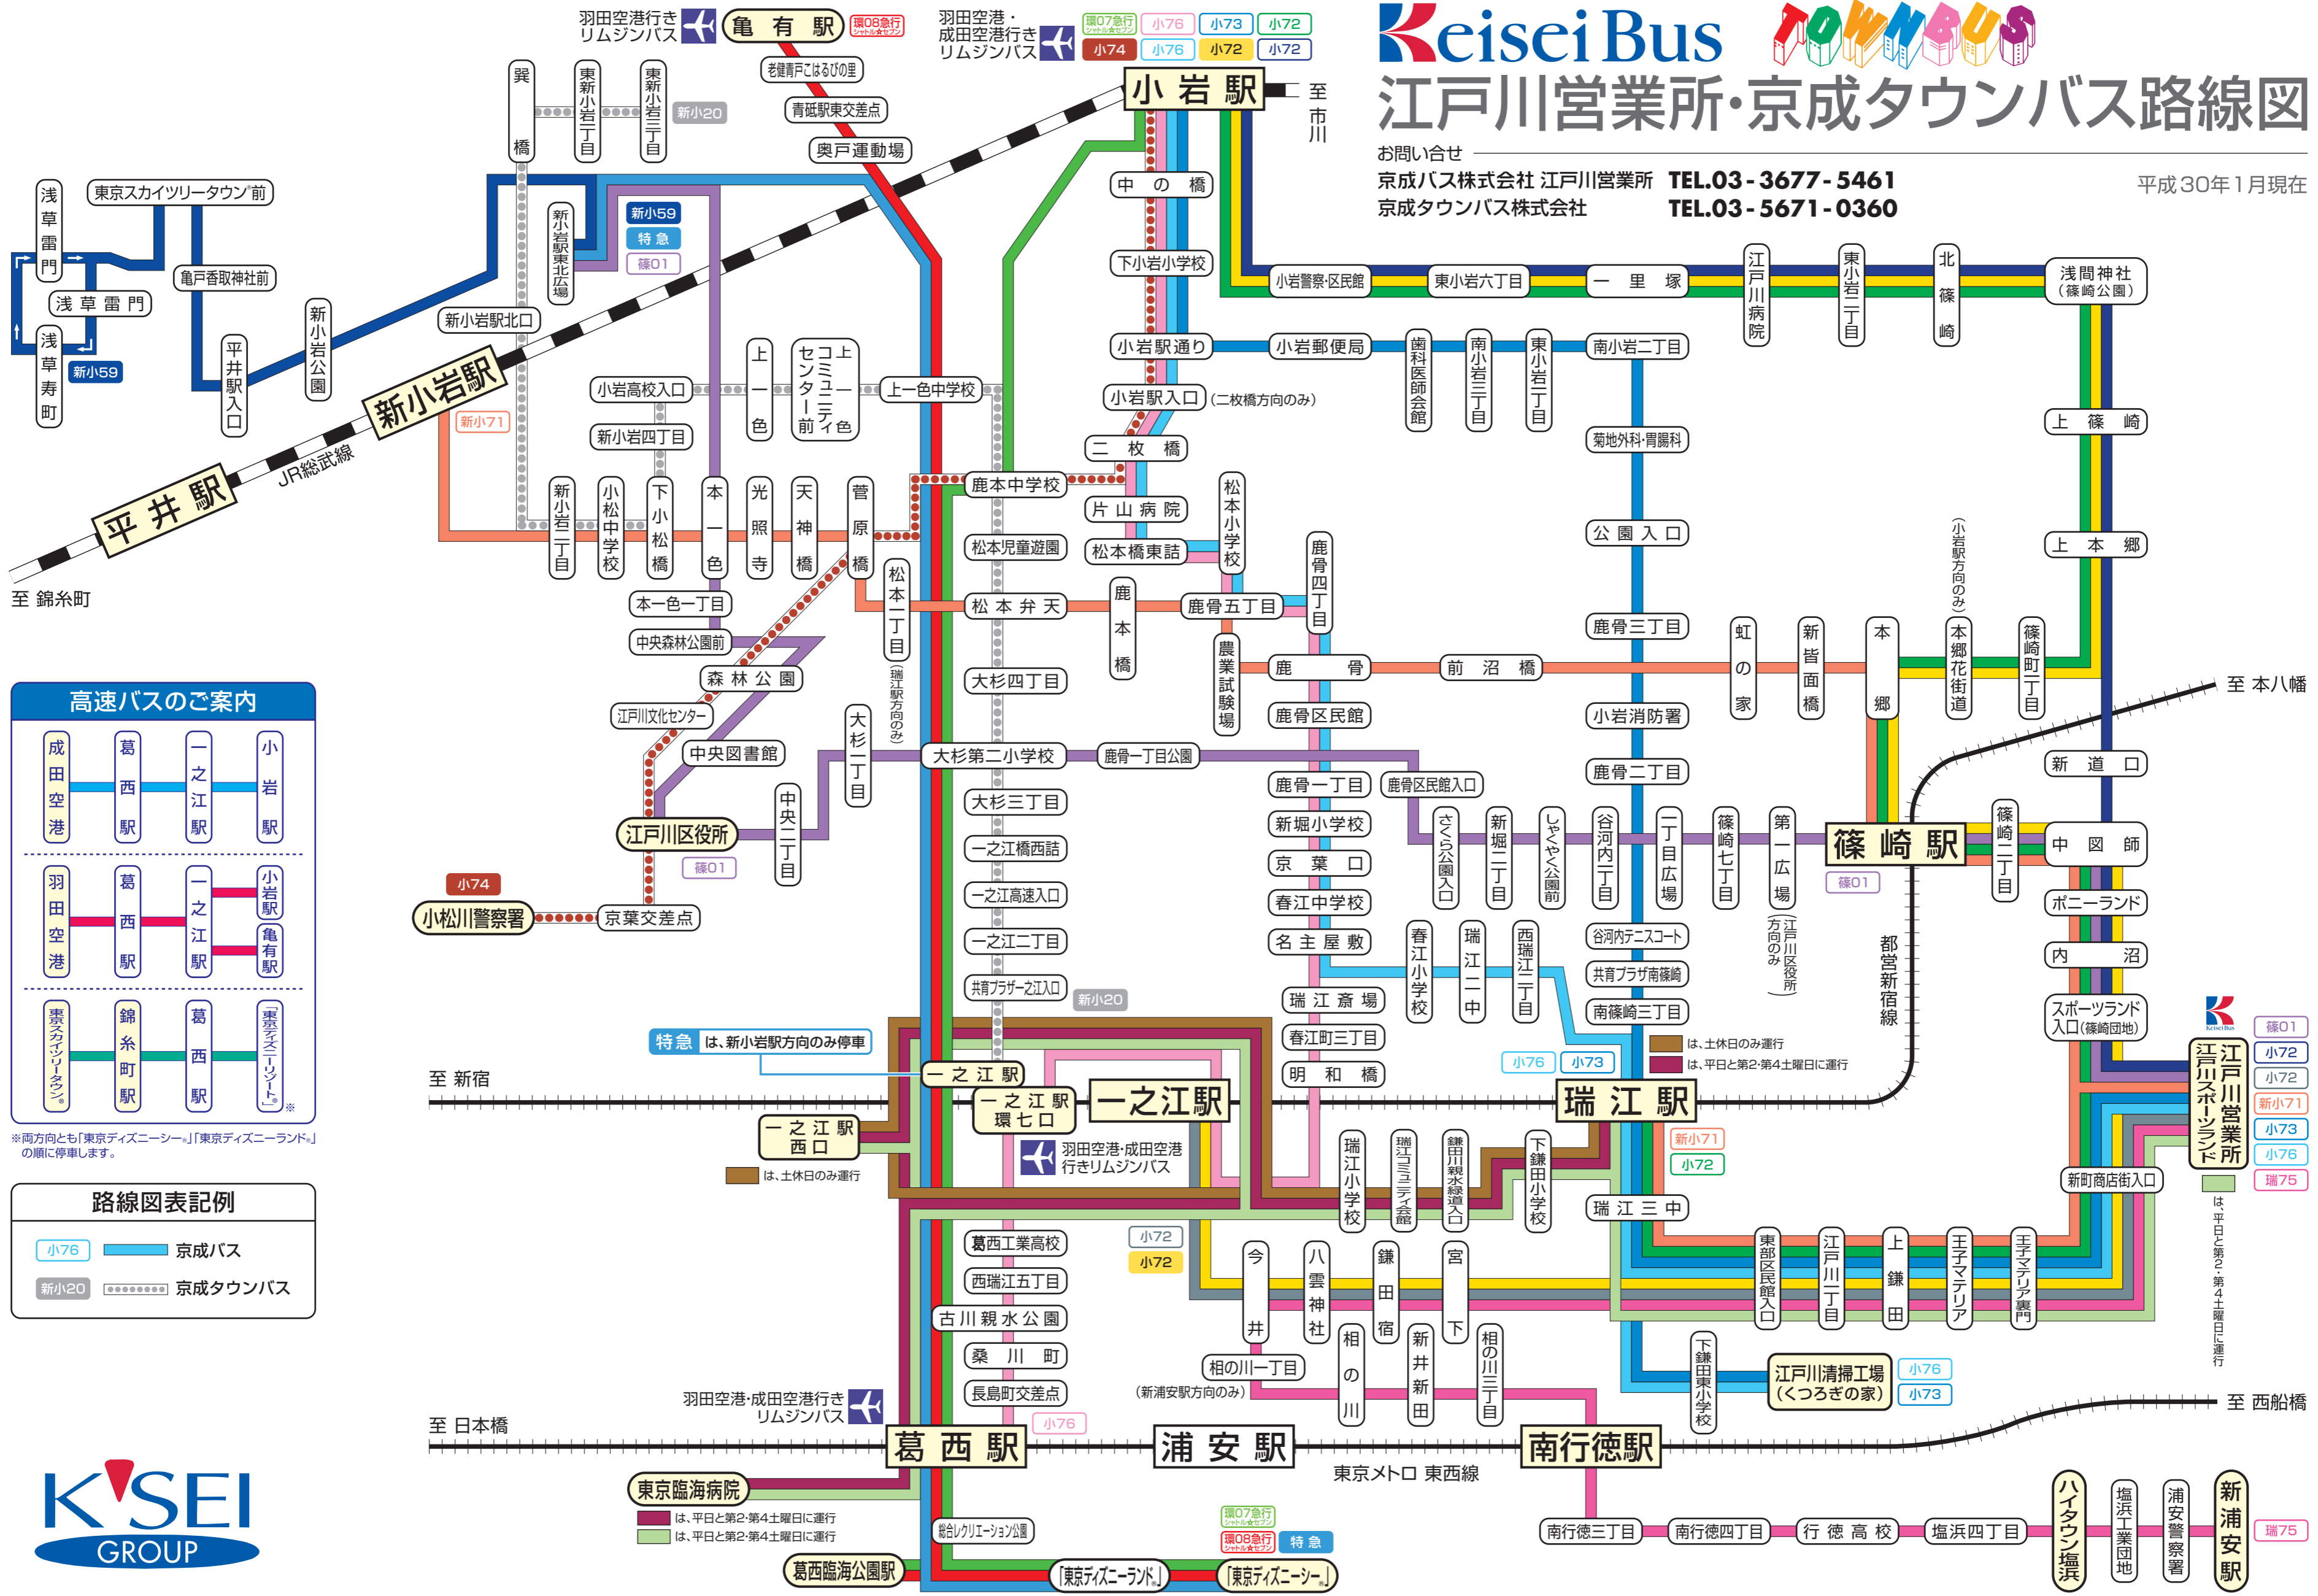

# Keisei Bus 江戸川営業所・京成タウンバス路線図

お問い合わせ  
 京成バス株式会社 江戸川営業所 TEL.03-3677-5461  
 京成タウンバス株式会社 TEL.03-5671-0360

平成30年1月現在

### 高速バスのご案内

成田空港	葛西駅	一之江駅	小岩駅
羽田空港	葛西駅	一之江駅	小岩駅
東京スカイツリー前	錦糸町駅	葛西駅	東武スカイツリー前

※両方向とも「東京ディズニーシー」「東京ディズニーランド」の順に停車します。

### 路線図表記例

— 小76 京成バス  
- - - 新小20 京成タウンバス

— 篠01  
— 小72  
— 小72  
— 新小71  
— 小73  
— 小76  
— 瑞75

は、平日と第2・第4土曜日に運行

— は、平日と第2・第4土曜日に運行  
— は、平日と第2・第4土曜日に運行  
— は、土休日のみ運行  
— は、平日と第2・第4土曜日に運行