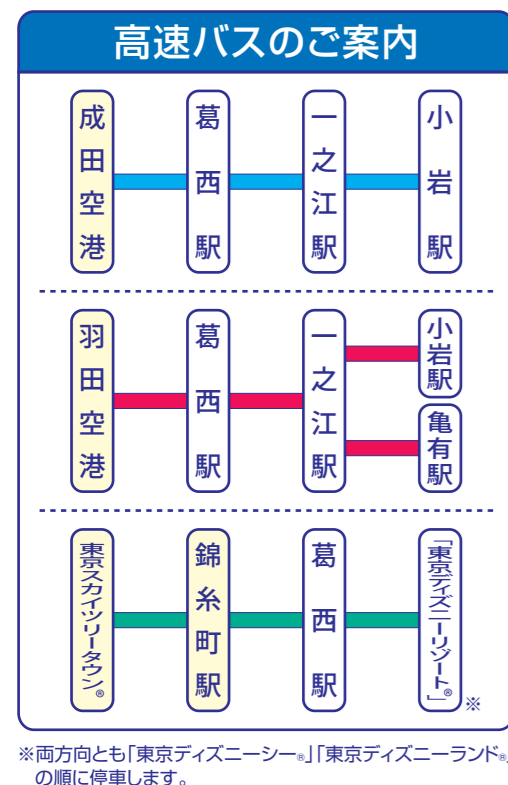

江戸川営業所・京成タウンバス路線図

お問い合わせ
京成バス株式会社 江戸川営業所 TEL.03-3677-5461
京成タウンバス株式会社 TEL.03-5671-0360

2019年3月現在

新小59 ※京成バス運行便は2019年4月より毎年1月1日～1月3日のみ運行、京成タウンバス便は毎日運行

は、平日と第2・第4土曜日に運行
は、平日と第2・第4土曜日に運行

江戸川営業所
は、平日と第2・第4土曜日に運行