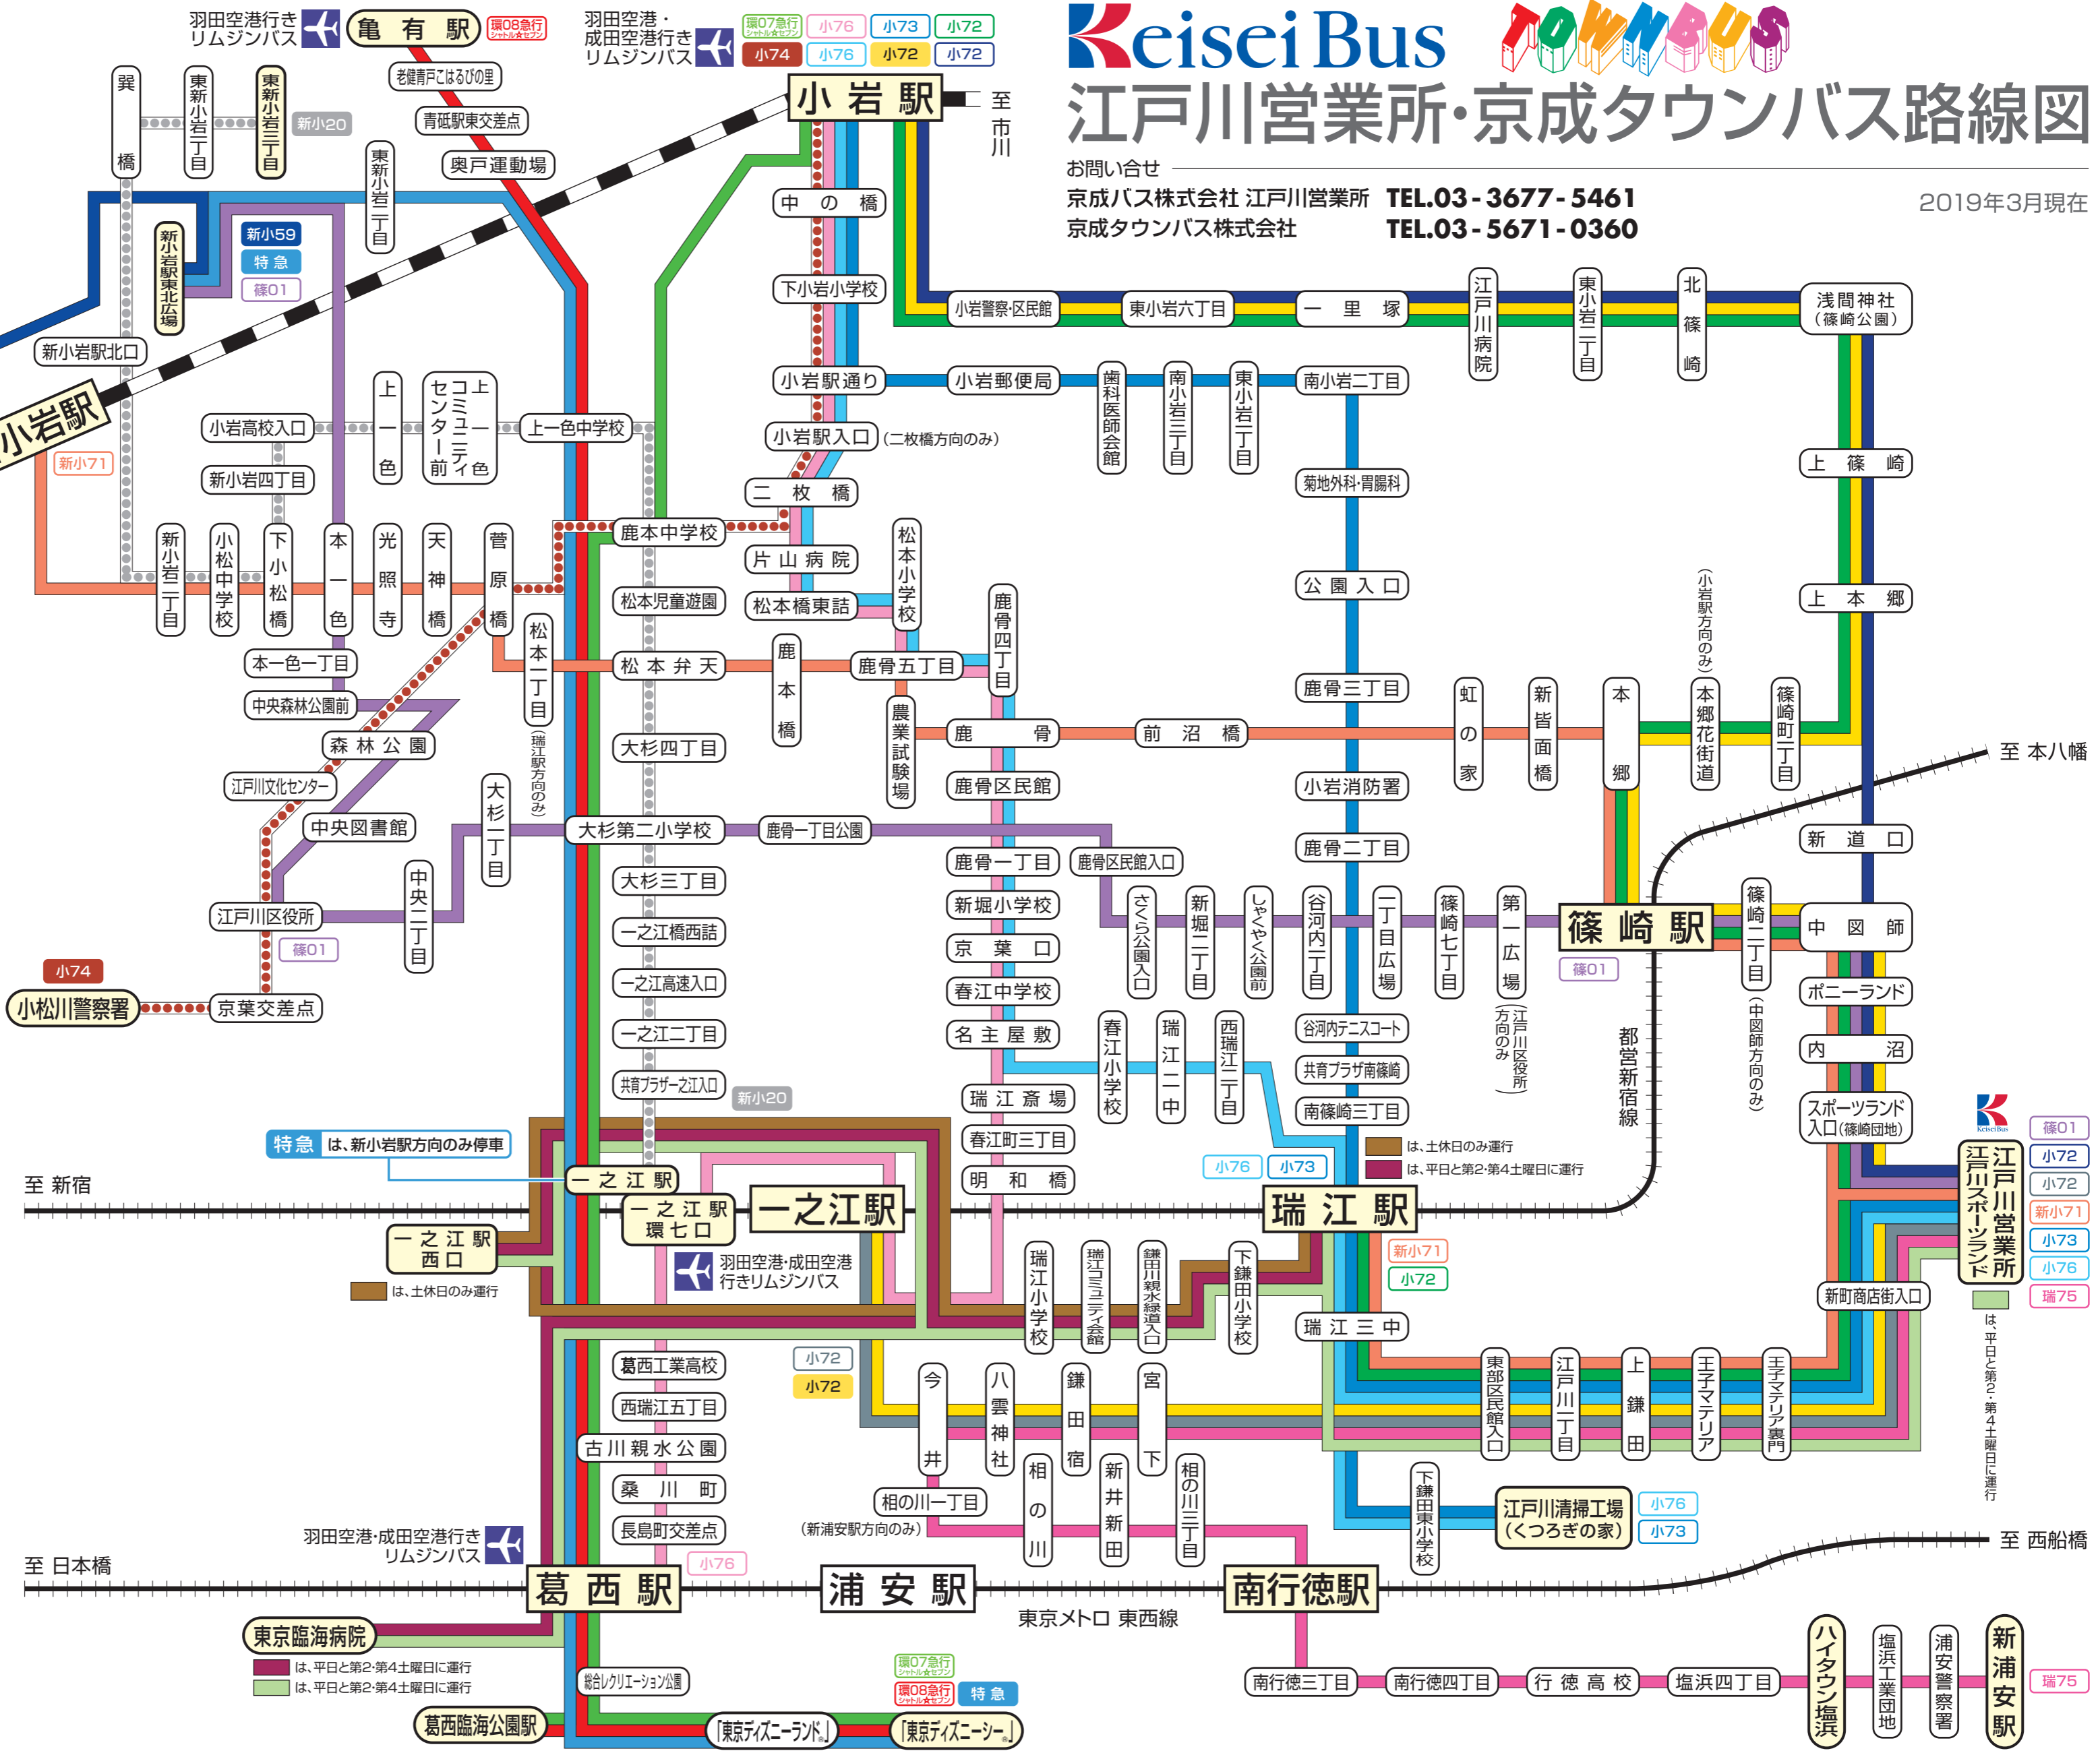

江戸川営業所・京成タウンバス路線図

お問い合わせ
京成バス株式会社 江戸川営業所 TEL.03-3677-5461
京成タウンバス株式会社 TEL.03-5671-0360

2019年3月現在

新小59 ※京成バス運行便は2019年4月より毎年1月1日～1月3日のみ運行、京成タウンバス便は毎日運行

は、平日と第2・第4土曜日に運行
は、平日と第2・第4土曜日に運行

江戸川営業所
は、平日と第2・第4土曜日に運行