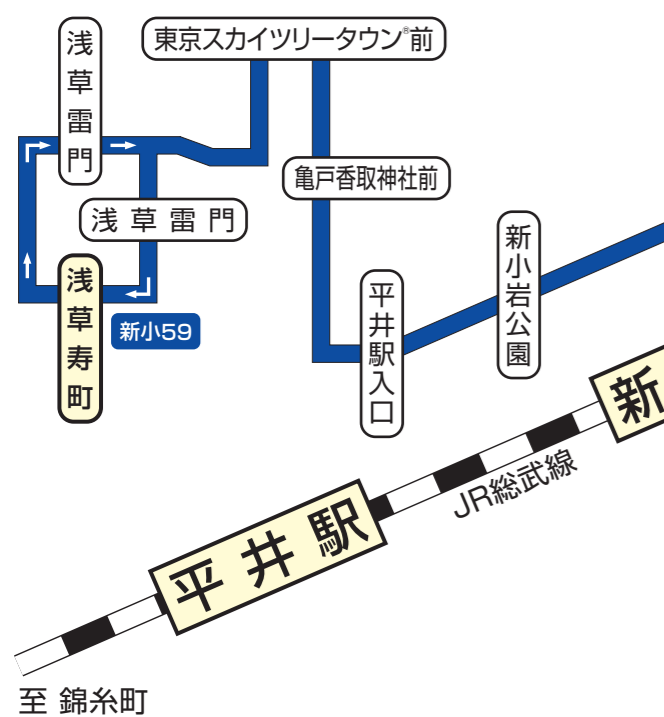

江戸川営業所・京成タウンバス路線図

お問い合わせ
京成バス株式会社 江戸川営業所 TEL.03-3677-5461
京成タウンバス株式会社 TEL.03-5671-0360

2019年3月現在

新小59 ※京成バス運行便は2019年4月より毎年1月1日～1月3日のみ運行、京成タウンバス便は毎日運行

は、平日と第2・第4土曜日に運行
は、平日と第2・第4土曜日に運行

江戸川営業所
は、平日と第2・第4土曜日に運行