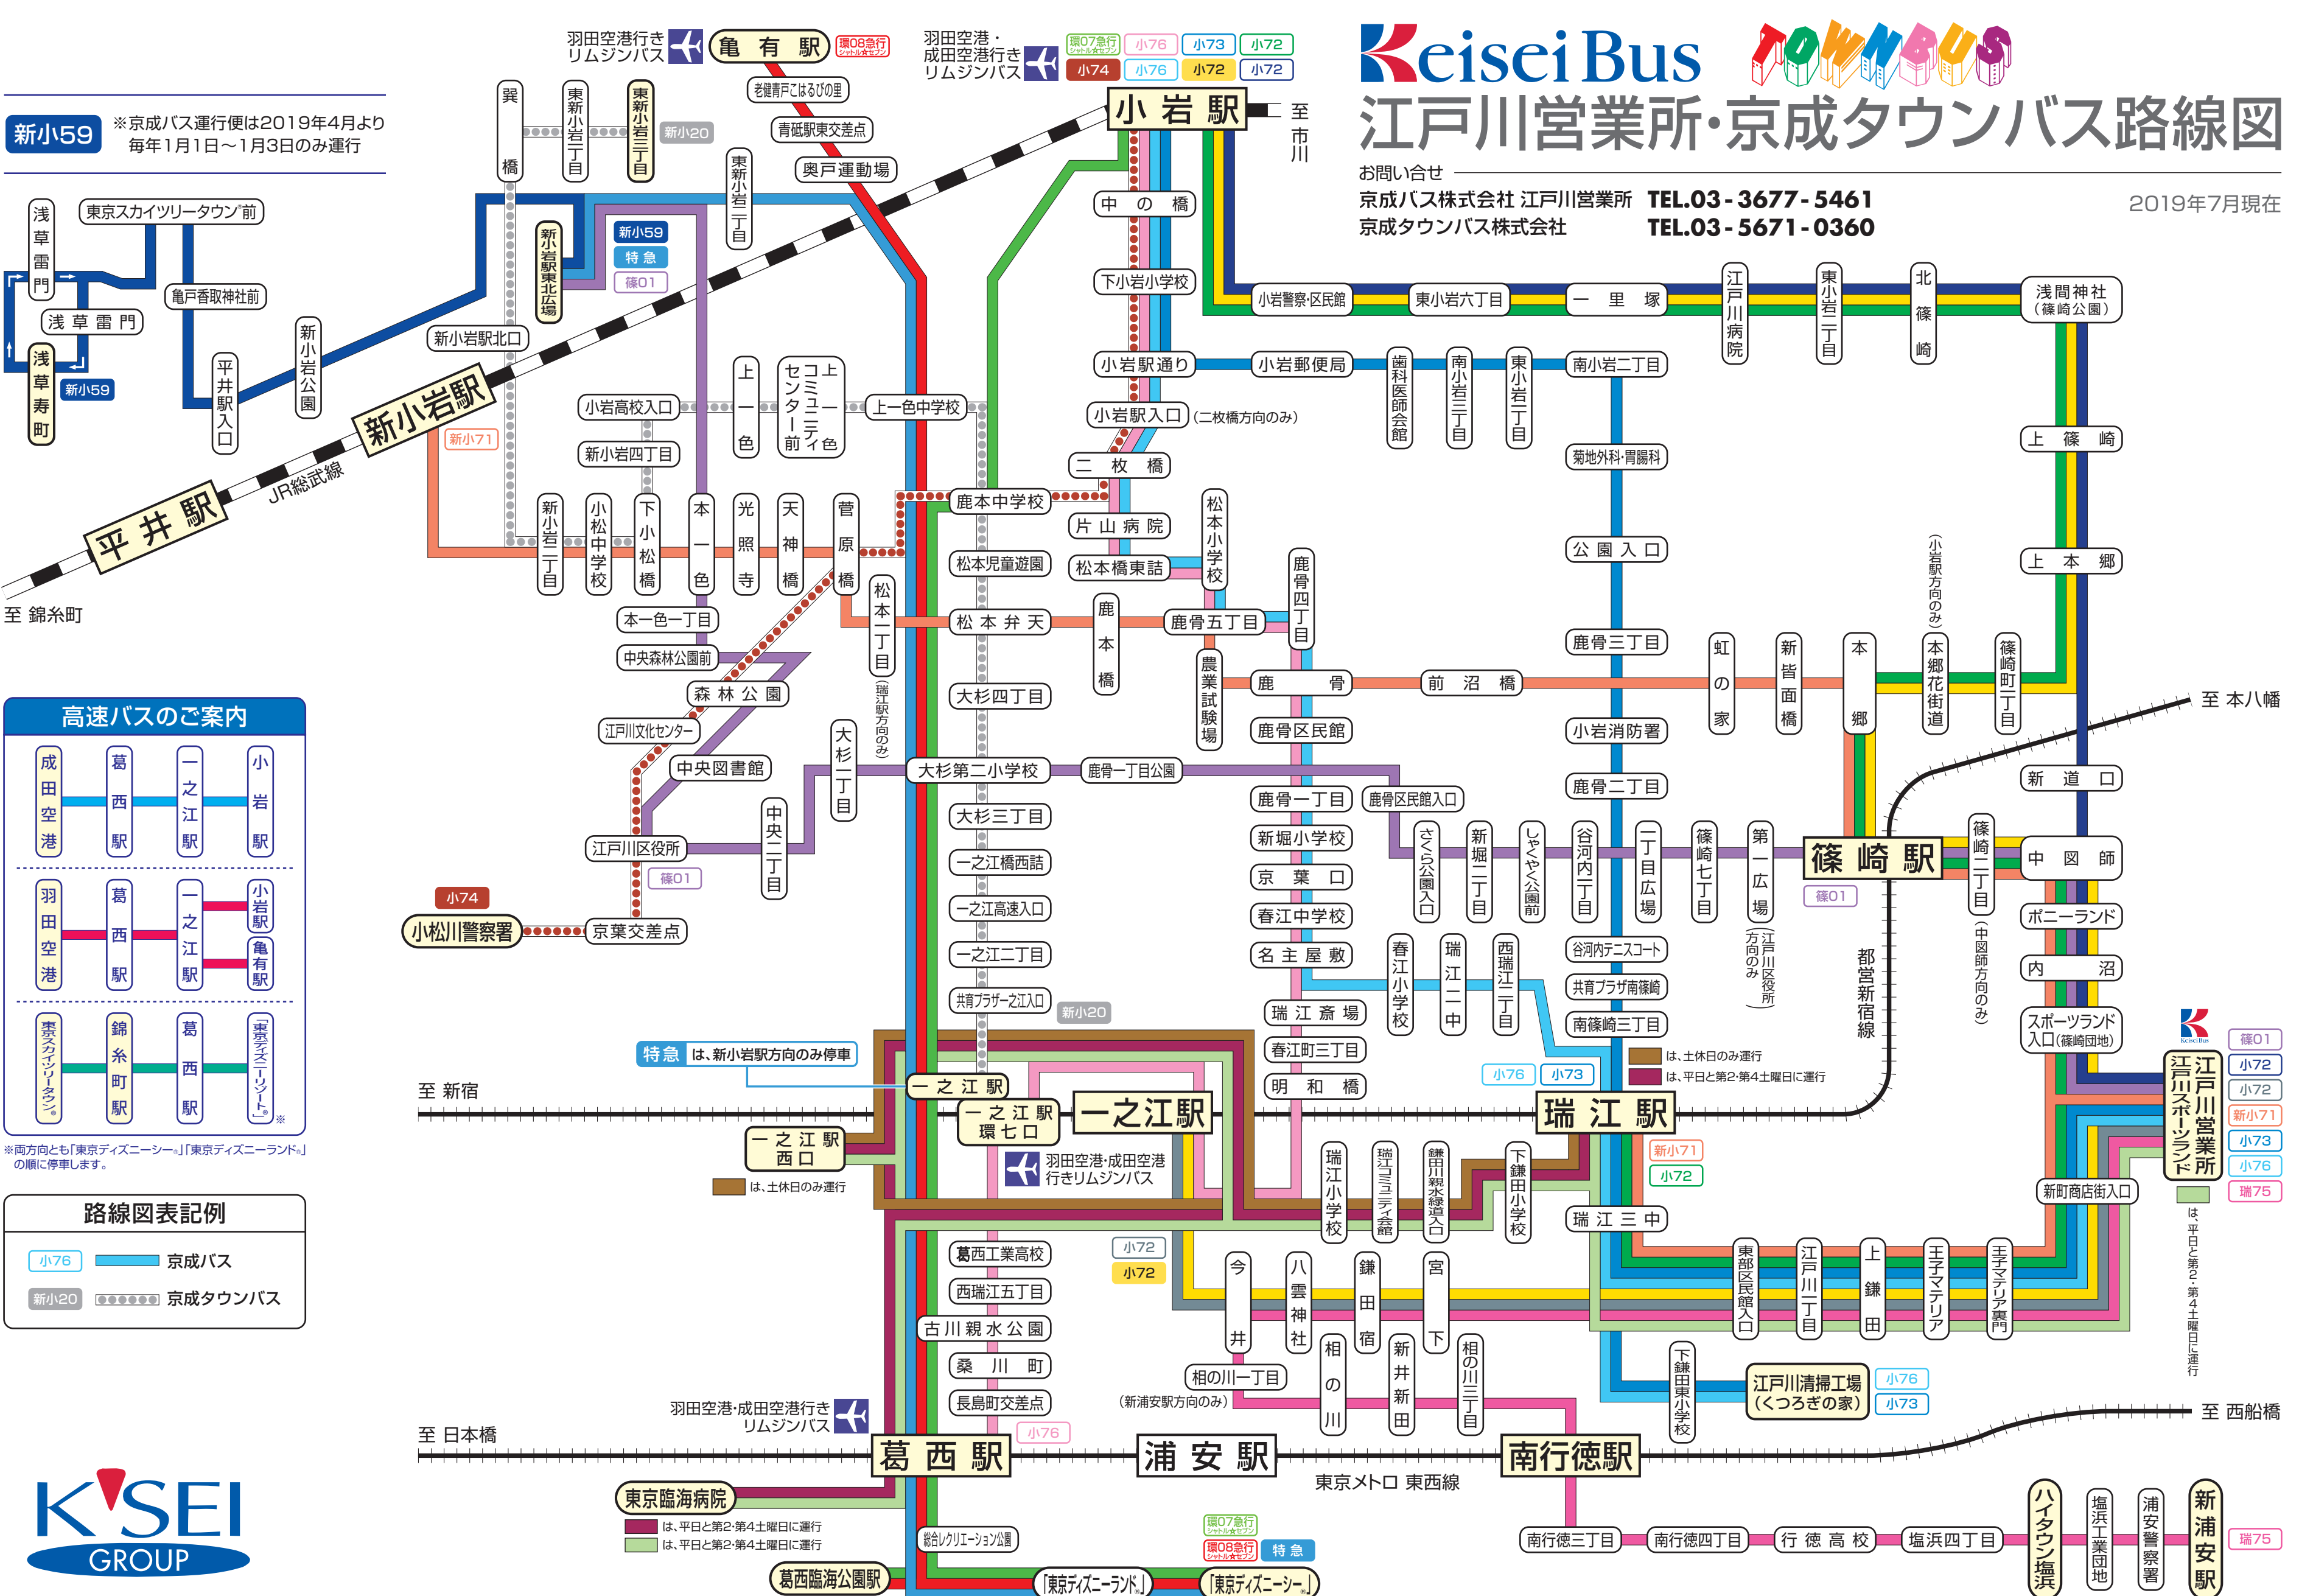

江戸川営業所・京成タウンバス路線図

お問い合わせ
京成バス株式会社 江戸川営業所 TEL.03-3677-5461
京成タウンバス株式会社 TEL.03-5671-0360

2019年7月現在

新小59 ※京成バス運行便は2019年4月より
毎年1月1日～1月3日のみ運行

江戸川営業所
京成バス
京成タウンバス