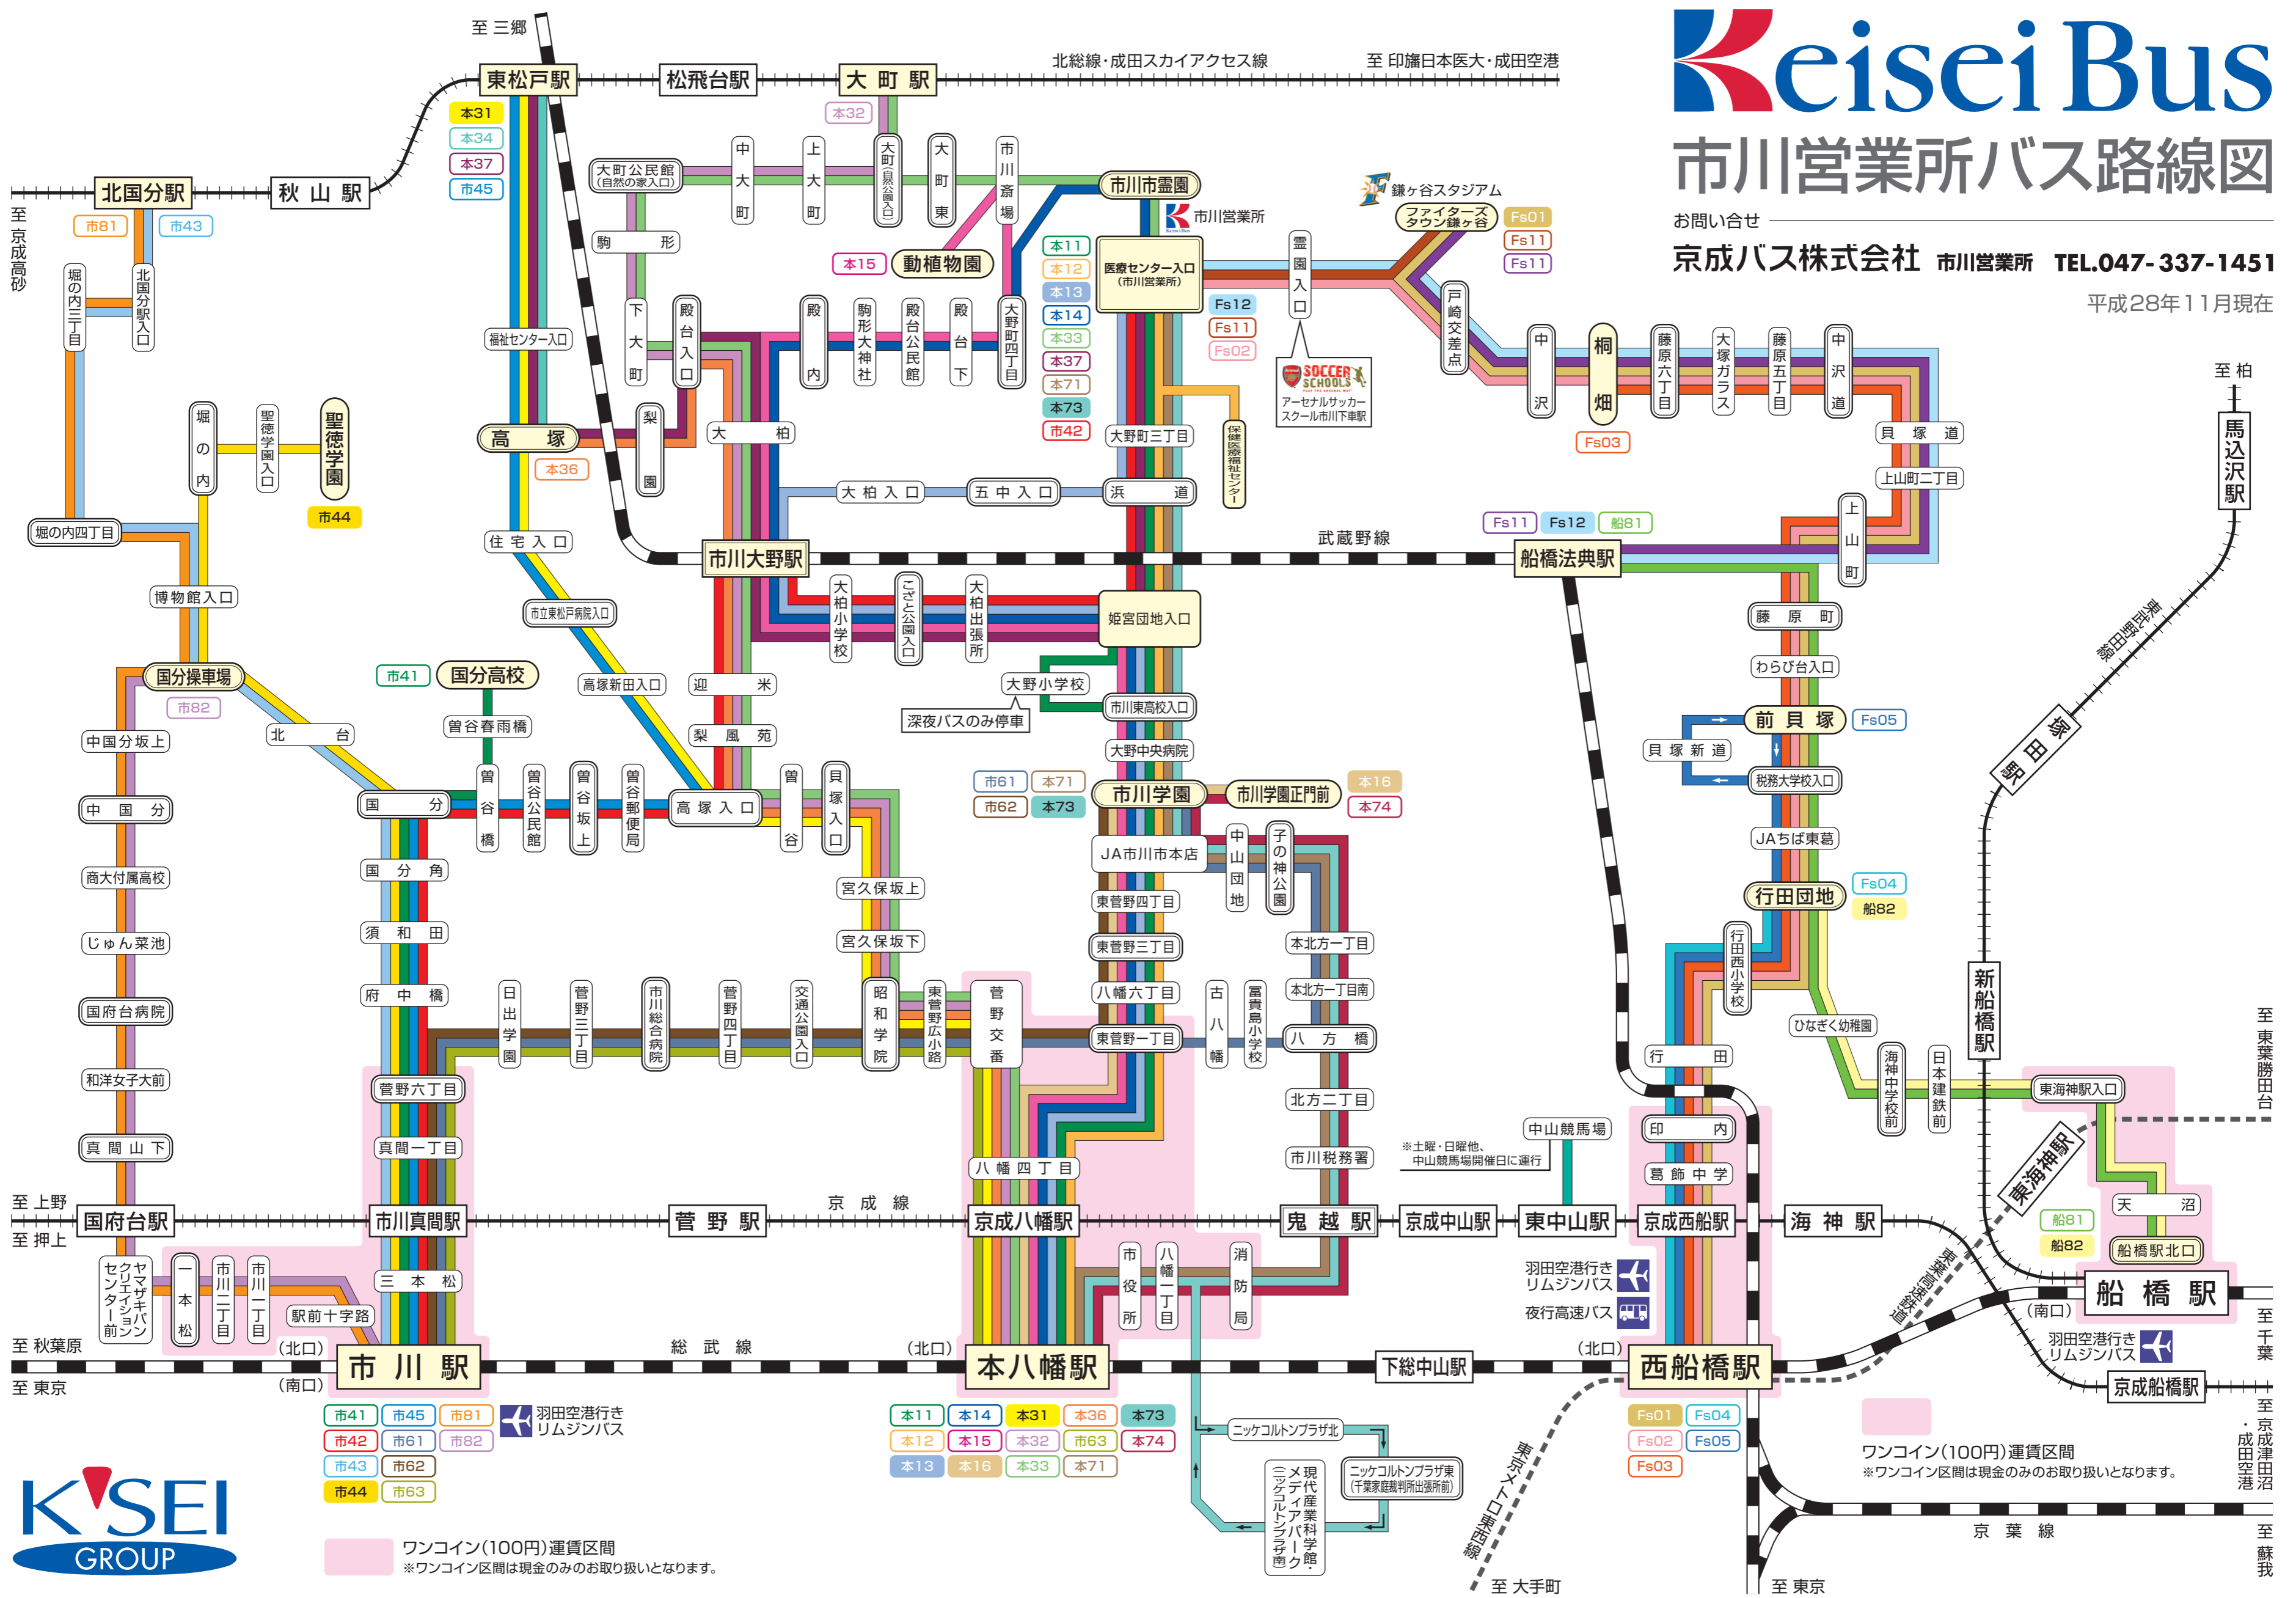

Keisei Bus

市川営業所バス路線図

お問い合わせ
京成バス株式会社 市川営業所 TEL.047-337-1451

平成28年11月現在

- 市41 市45 市81
- 市42 市61 市82
- 市43 市62
- 市44 市63

- 本11 本14 本31 本36 本73
- 本12 本15 本32 市63 本74
- 本13 本16 本33 本71

- Fs01 Fs04
- Fs02 Fs05
- Fs03

ワンコイン(100円)運賃区間
 ※ワンコイン区間は現金のみのお取り扱いとなります。

ワンコイン(100円)運賃区間
 ※ワンコイン区間は現金のみのお取り扱いとなります。

至 柏
 馬込沢駅
 至 東葉勝田台
 至 東京
 成津田沼
 至 蘇我

至 京成高砂

至上野
 至 押上

至 秋葉原
 至 東京

※土曜・日曜他、
 中山競馬場開催日に運行

羽田空港行き
 リムジンバス
 夜行高速バス

ニックコルトプラザ北
 現代産業科学館
 ニックコルトプラザ東
 (千葉家庭裁判所出張所前)

至 大手町

至 東京