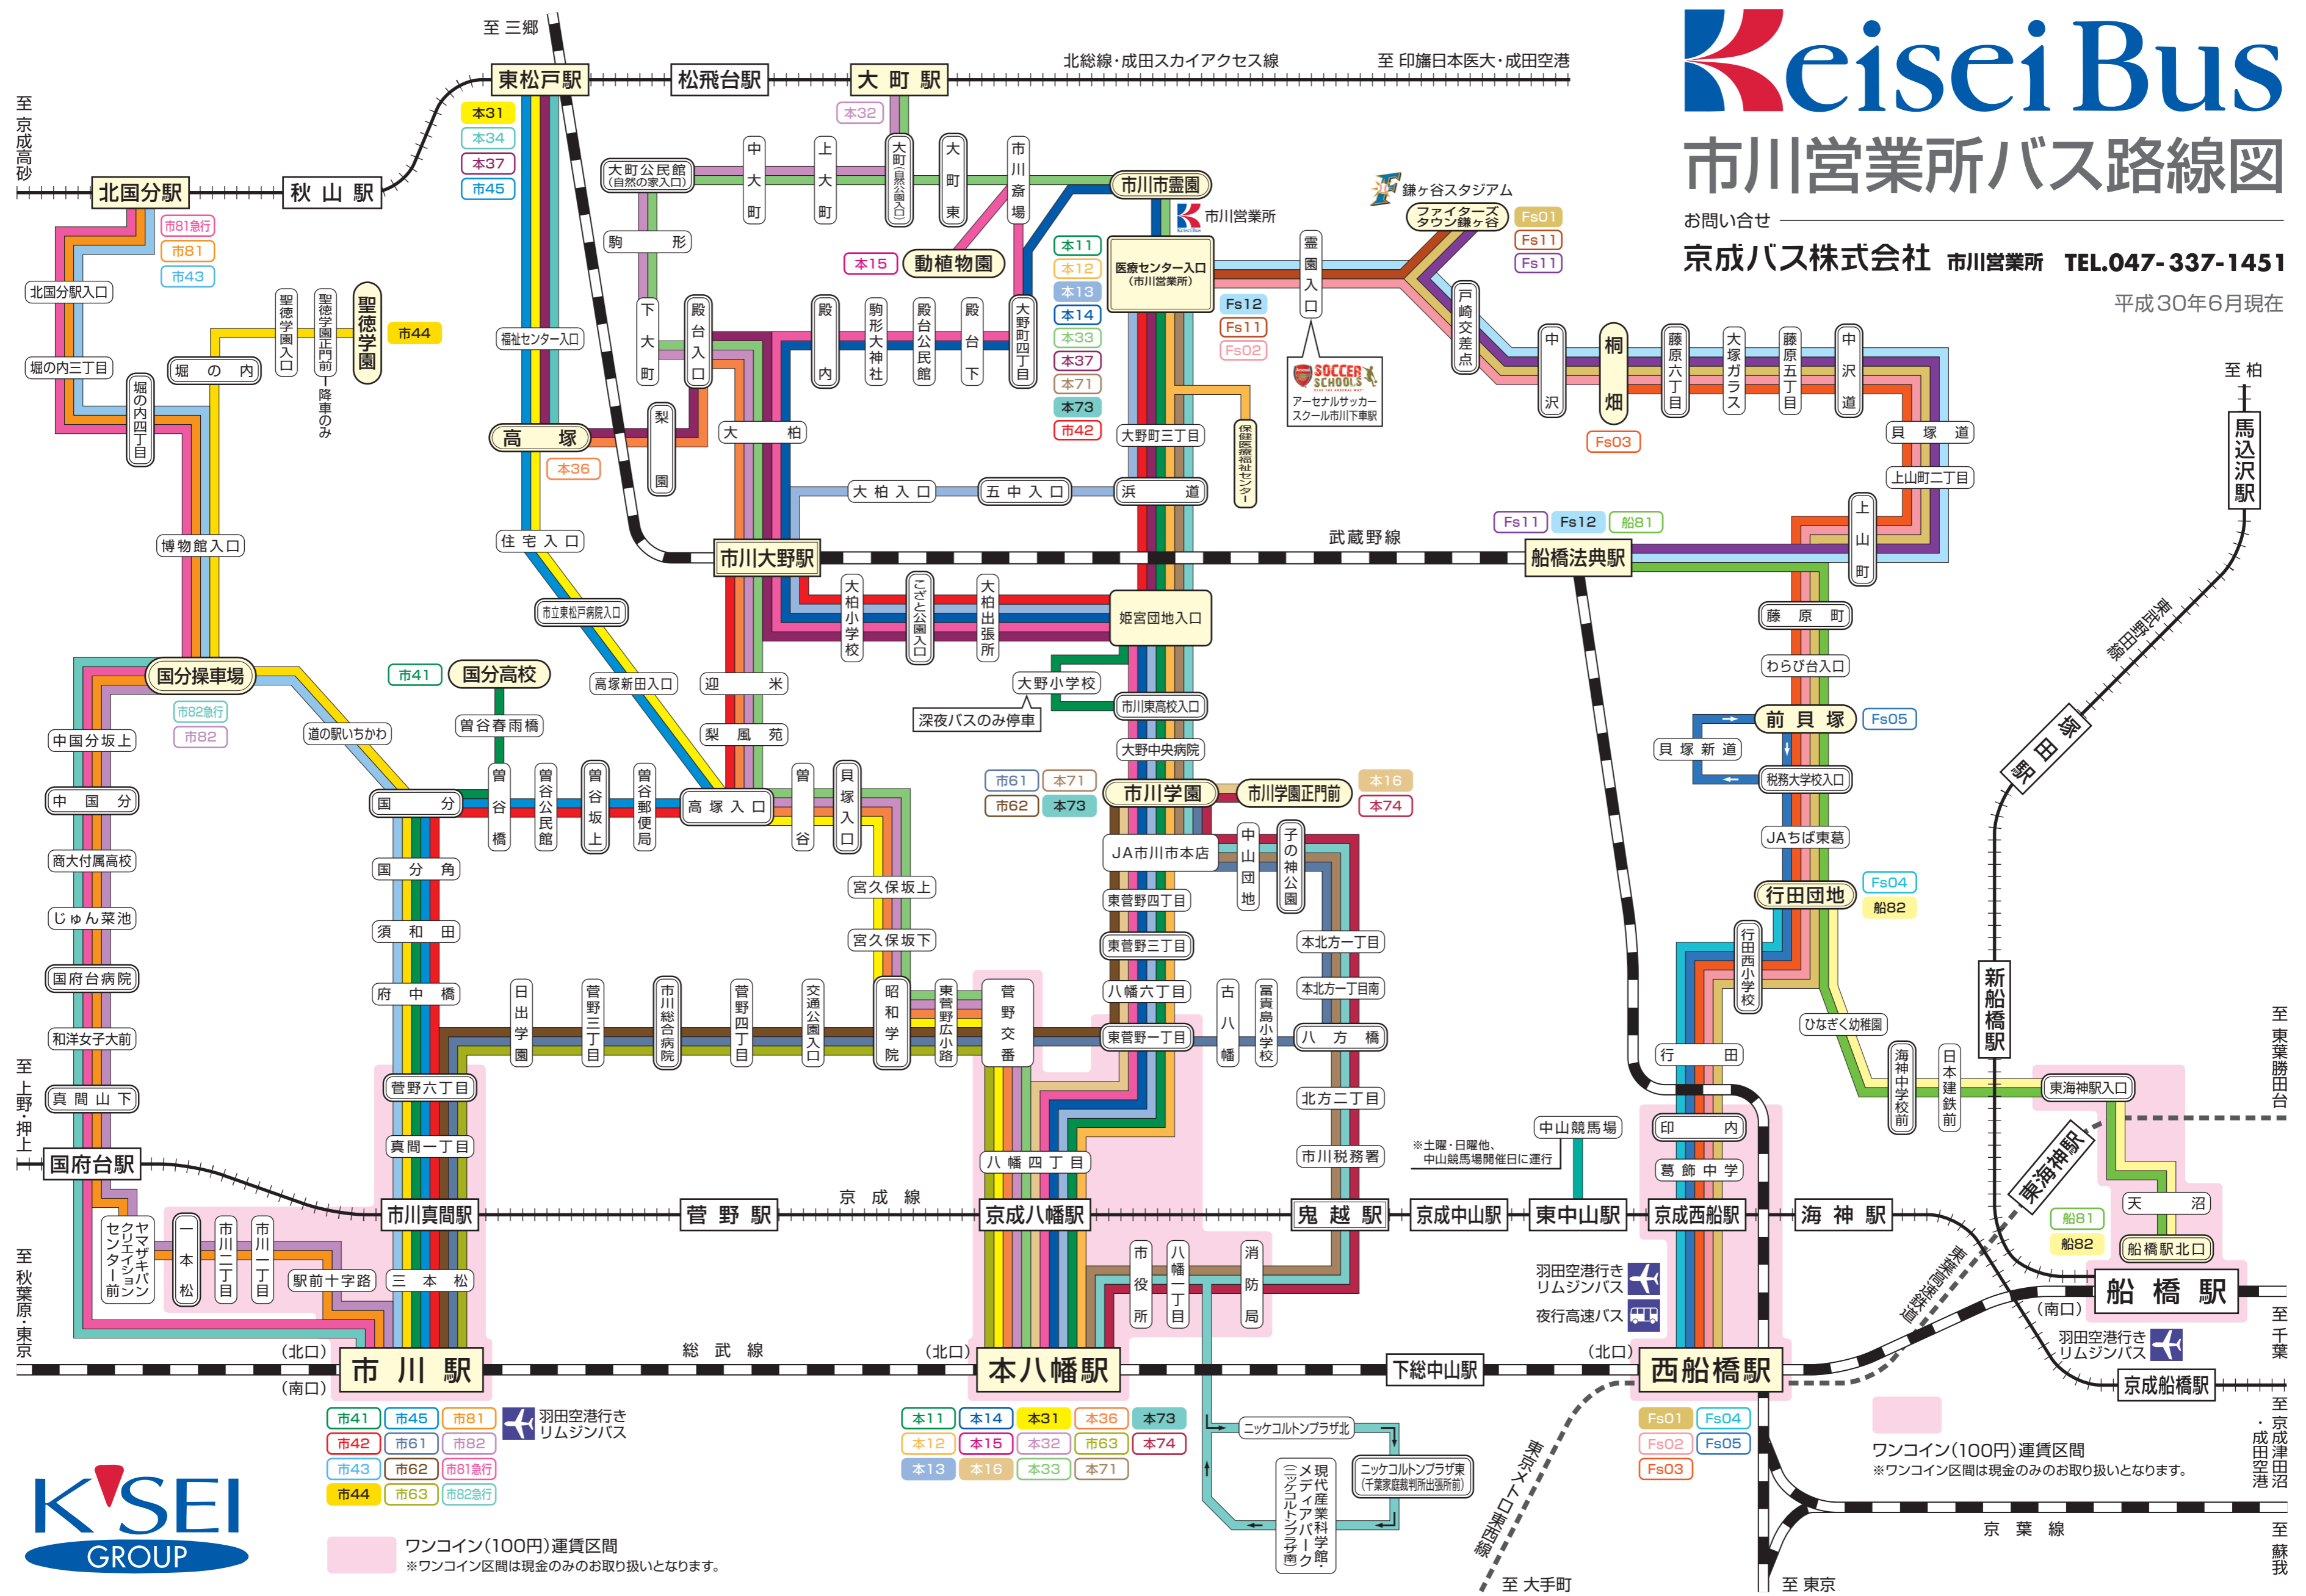

Keisei Bus

市川営業所バス路線図

お問い合わせ
京成バス株式会社 市川営業所 TEL.047-337-1451
 平成30年6月現在

- 市41
- 市42
- 市43
- 市44
- 市45
- 市61
- 市62
- 市63
- 市81
- 市82
- 市81急行
- 市82急行

ワンコイン(100円)運賃区間
 ※ワンコイン区間は現金のみのお取り扱いとなります。

ワンコイン(100円)運賃区間
 ※ワンコイン区間は現金のみのお取り扱いとなります。

※土曜・日曜他、
 中山競馬場開催日に運行

羽田空港行き
 リムジンバス
 夜行高速バス

船橋駅北口
 船橋駅南口
 京成船橋駅

ニッケコルトプラザ北
 現代産業科学館
 ニッケコルトプラザ南
 (千葉家庭裁判所出張所前)

至 上野・押上

至 秋葉原・東京

至 東葉勝田台

至 千葉
 ・成田空港

至 蘇我

至 京成高砂

至 柏
 馬込沢駅

至 蘇我