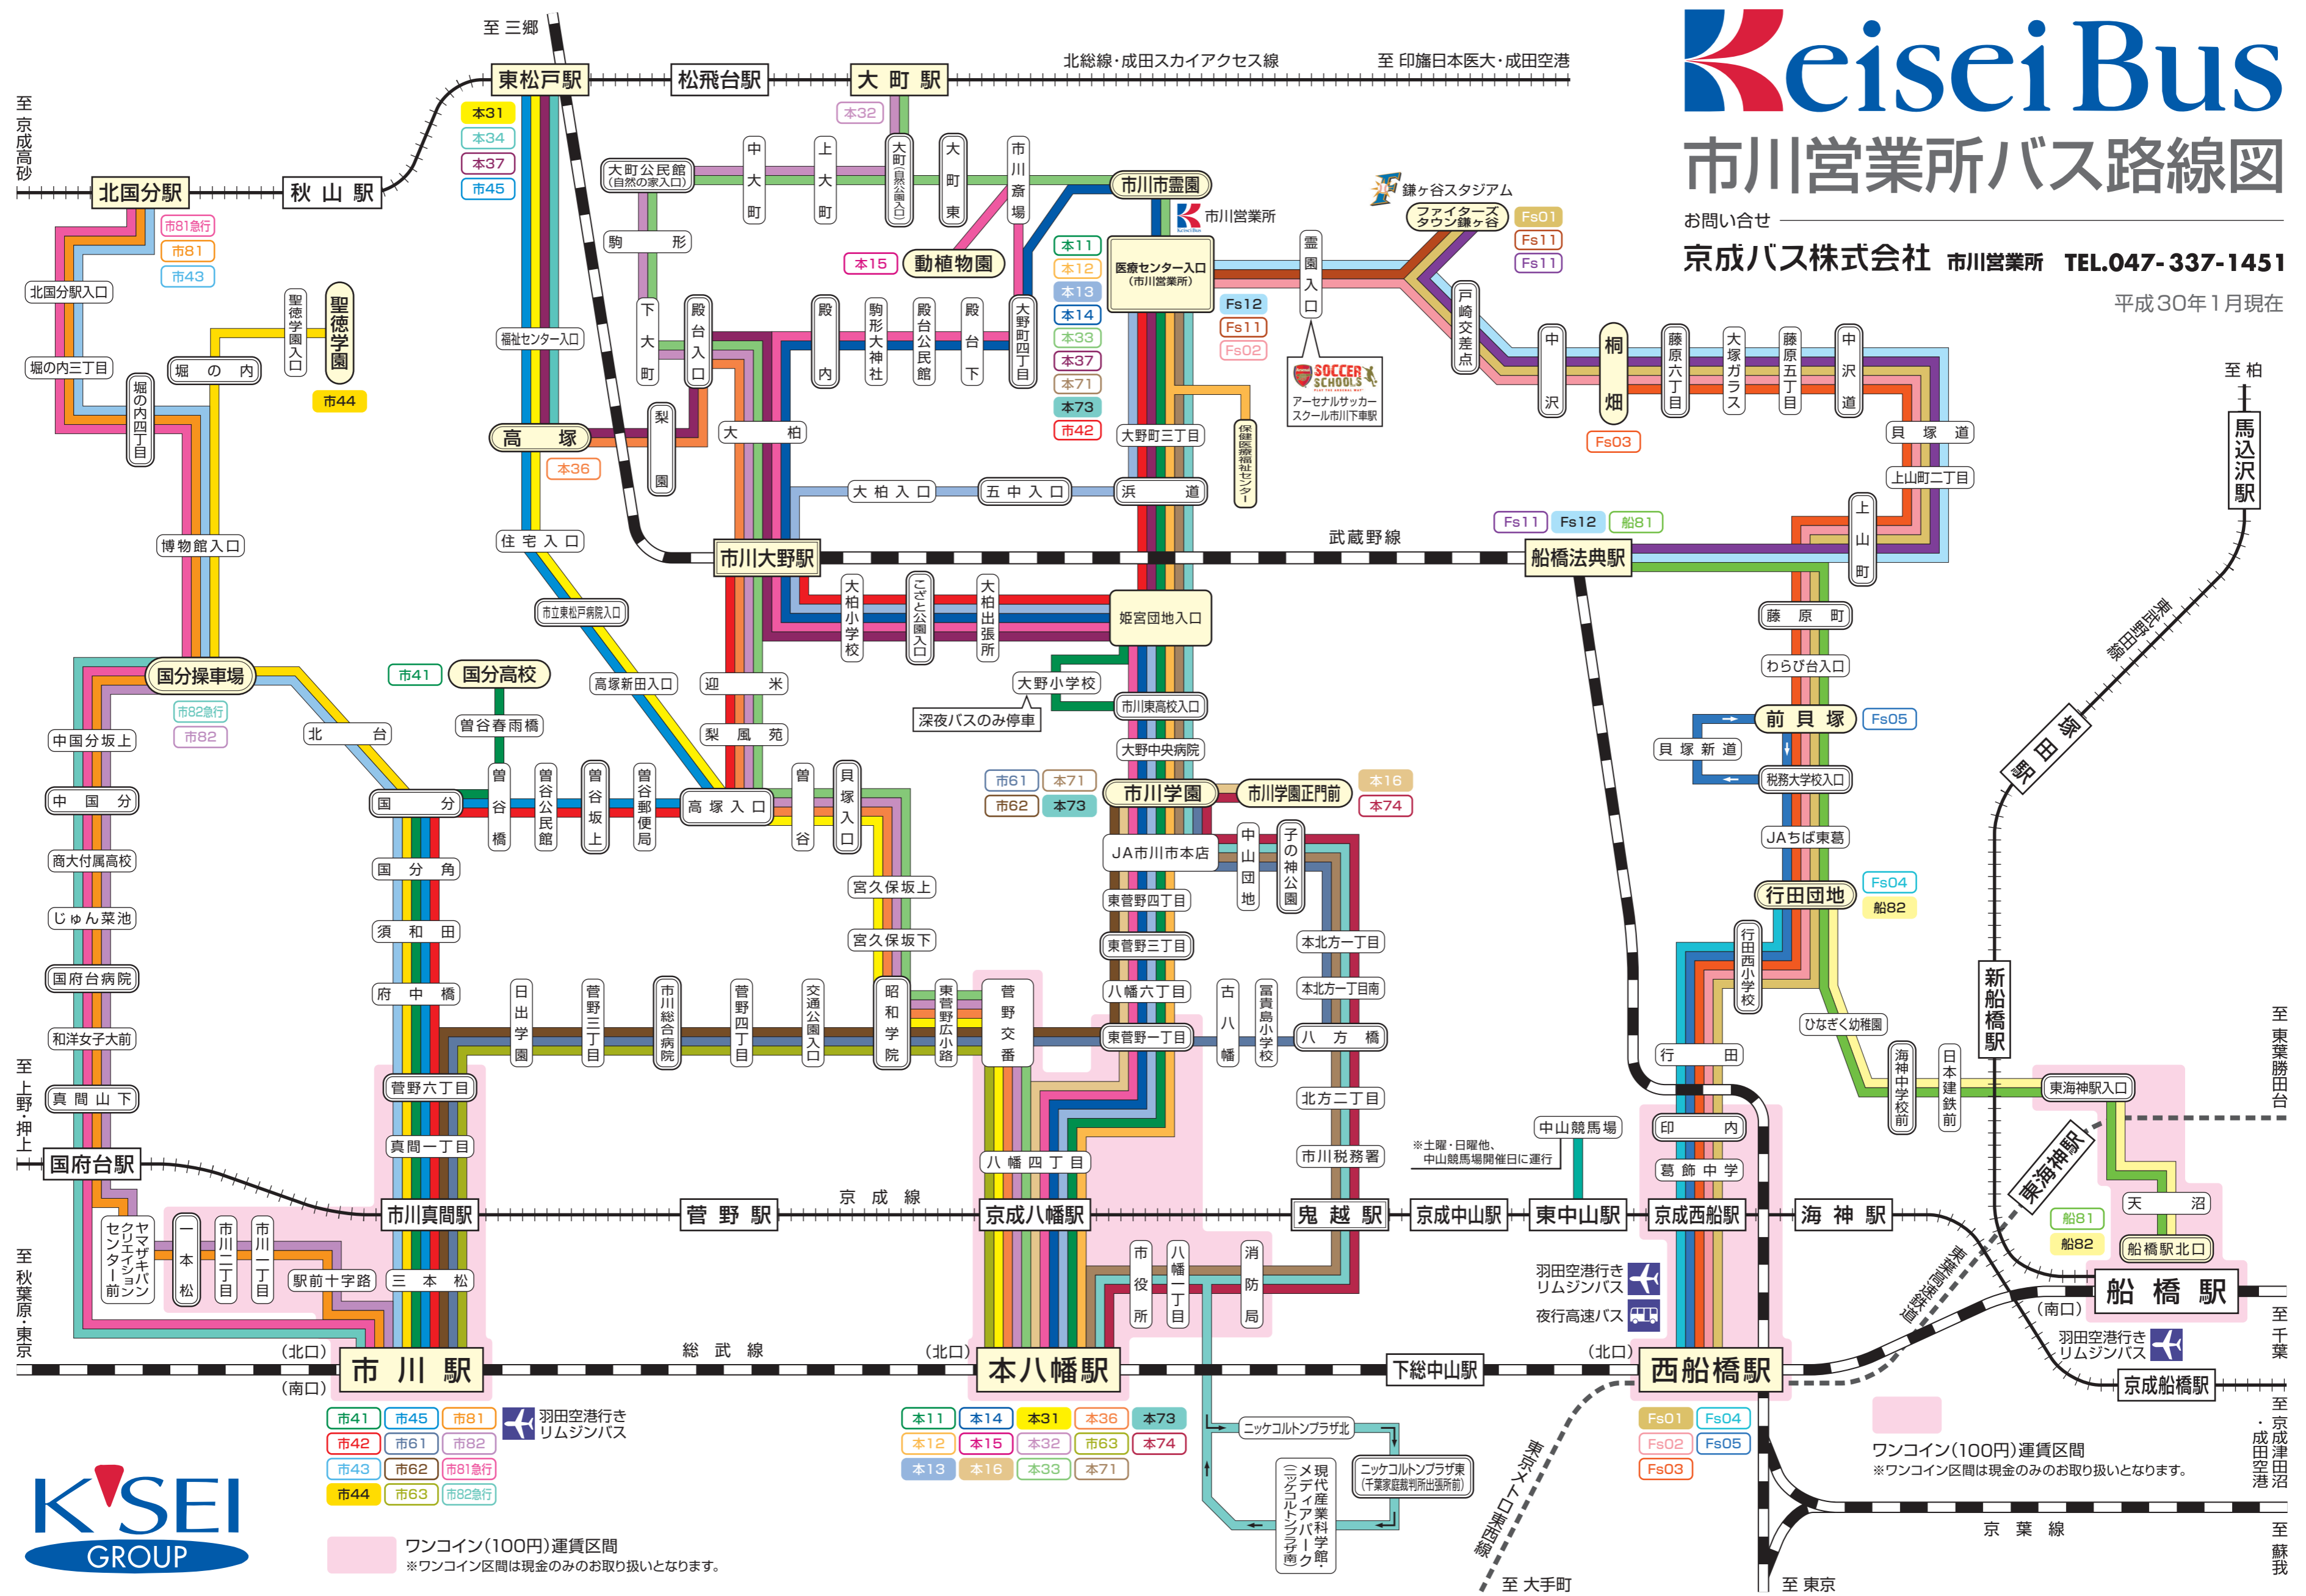

Keisei Bus

市川営業所バス路線図

お問い合わせ
京成バス株式会社 市川営業所 TEL.047-337-1451

平成30年1月現在

- 市41
- 市42
- 市43
- 市44
- 市45
- 市61
- 市62
- 市63
- 市81
- 市82
- 市81急行
- 市82急行

ワンコイン(100円)運賃区間
 ※ワンコイン区間は現金のみのお取り扱いとなります。

ワンコイン(100円)運賃区間
 ※ワンコイン区間は現金のみのお取り扱いとなります。

※土曜・日曜他、
 中山競馬場開催日に運行

羽田空港行き
 リムジンバス
 夜行高速バス

羽田空港行き
 リムジンバス

至 柏
 馬込沢駅
 至 東葉勝田台
 至 千葉
 成田空港
 至 京成津田沼
 至 蘇我

至 京成高砂
 至 上野押上
 至 秋葉原東京

北総線・成田スカイアクセス線
 至 印旛日本医大・成田空港

京成線

総武線

武蔵野線

京葉線

至 大手町

至 東京