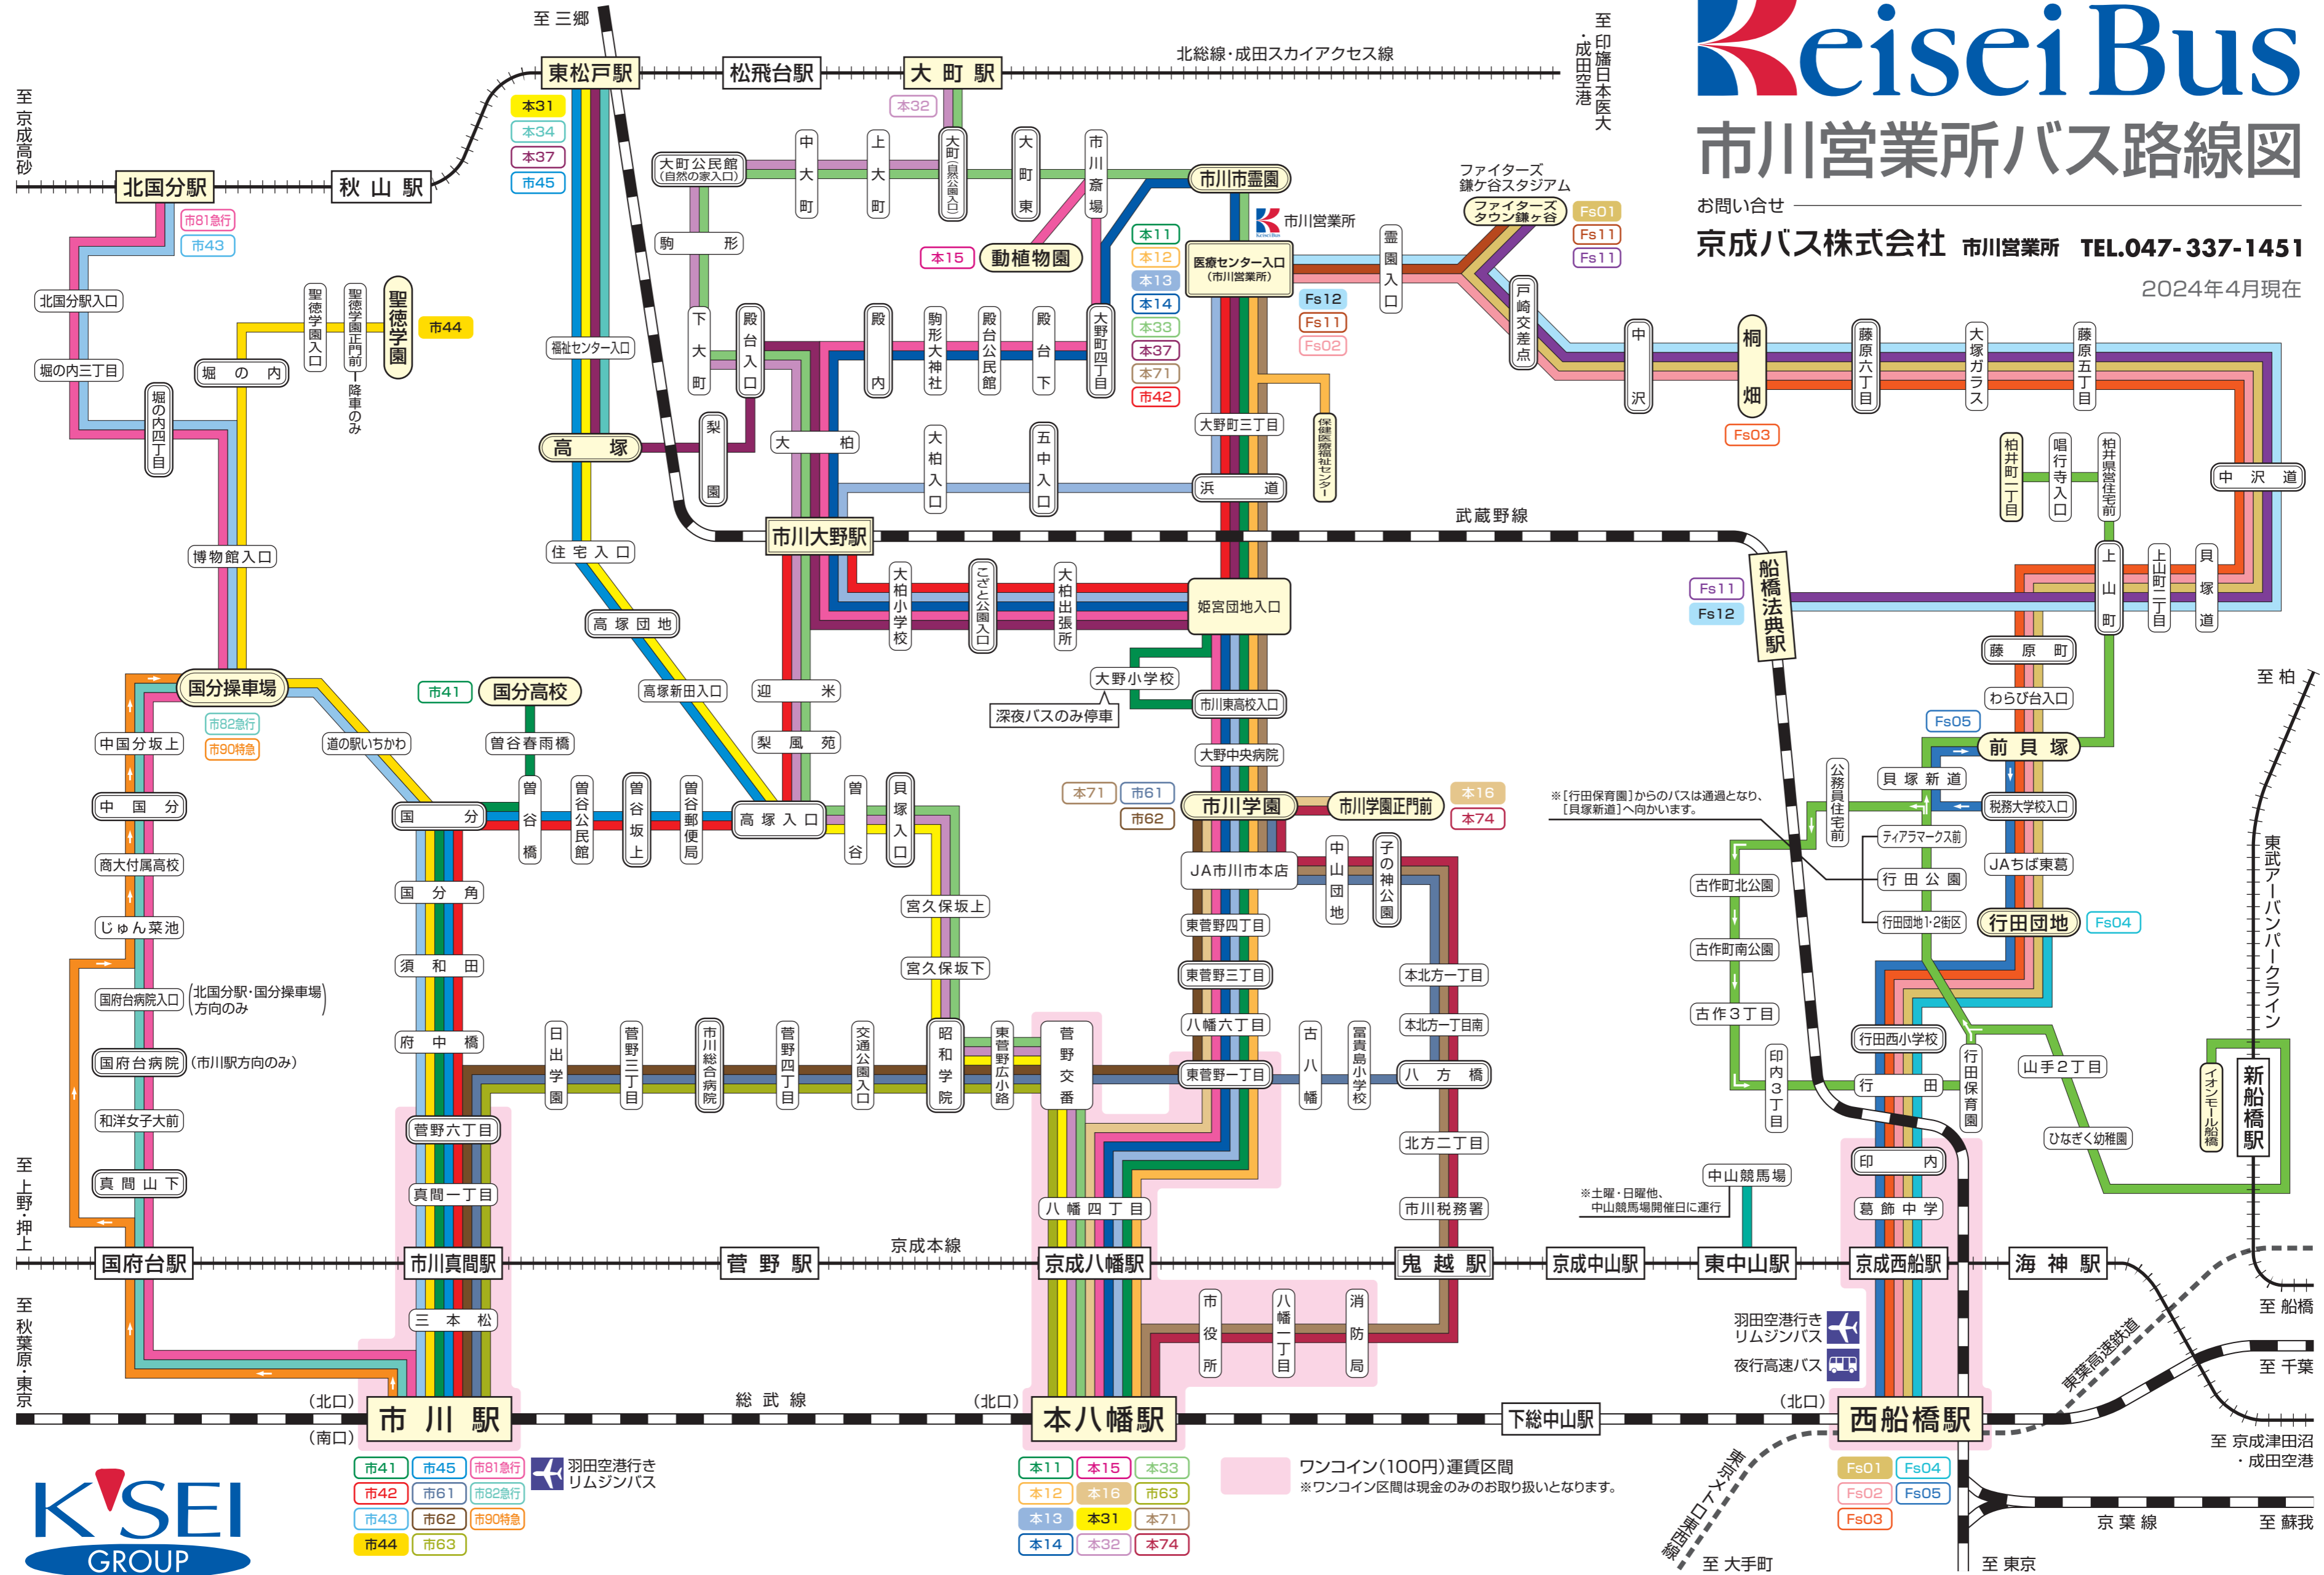

Keisei Bus

市川営業所バス路線図

お問い合わせ
京成バス株式会社 市川営業所 TEL.047-337-1451
 2024年4月現在

- | | | | |
|-----|-----|-------|------------------|
| 市41 | 市45 | 市81急行 | 羽田空港行き
リムジンバス |
| 市42 | 市61 | 市82急行 | |
| 市43 | 市62 | 市90特急 | |
| 市44 | 市63 | | |
| 市63 | | | |

- | | | |
|-----|-----|-----|
| 本11 | 本15 | 本33 |
| 本12 | 本16 | 市63 |
| 本13 | 本31 | 本71 |
| 本14 | 本32 | 本74 |

ワンコイン(100円)運賃区間
 ※ワンコイン区間は現金のみのお取り扱いとなります。

※[行田保育園]からのバスは通過となり、
 [貝塚新道]へ向かいます。

※土曜・日曜他、
 中山競馬場開催日に運行

羽田空港行き
リムジンバス
 夜行高速バス

京葉線 至 蘇我

至 東京

至 京成津田沼
 ・成田空港

至 千葉

至 船橋

至 柏

至上野・押上

至 秋葉原・東京

至 京成高砂

至 印旛日本医大
 ・成田空港

至 船橋

至 千葉

至 京成津田沼
 ・成田空港

至 蘇我

至 東京