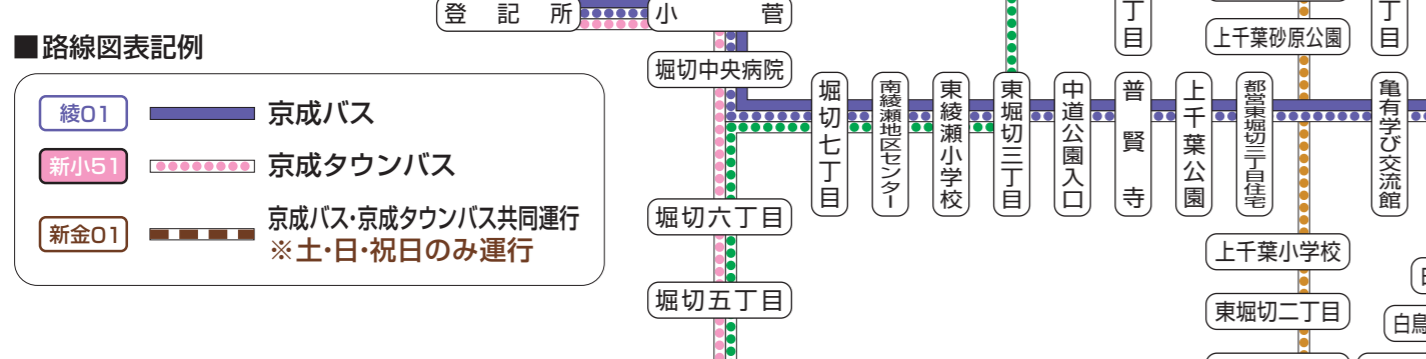

# 荒川区コミュニティバス「さくら」

0番のりば 0番のりば 1番のりば 2番のりば 2番のりば  
有02 有70 新小58 新小52Z 新小53  
3番のりば 4番のりば 5番のりば 5番のりば 5番のりば  
小54 有57 綾01 綾01 有01

■路線図表記例  
綾01 京成バス  
新小51 京成タウンバス  
新金01 京成バス・京成タウンバス共同運行 ※土・日・祝日のみ運行