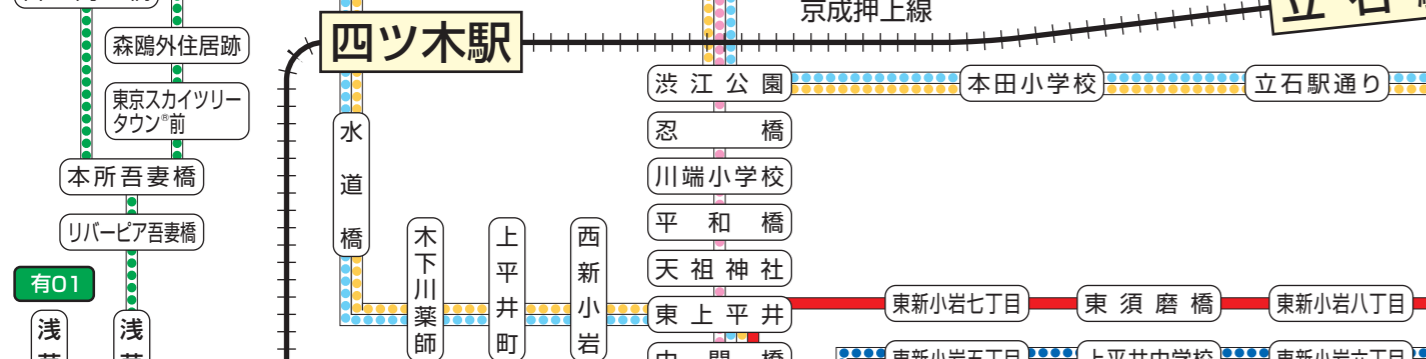

# 荒川区コミュニティバス「さくら」

0番のりば 0番のりば 1番のりば 2番のりば 2番のりば  
有02 有70 新小58 新小52Z 新小53  
3番のりば 4番のりば 5番のりば 5番のりば 5番のりば  
小54 有57 綾01 綾01 有01

■路線図表記例  
綾01 京成バス  
新小51 京成タウンバス  
新金01 京成バス・京成タウンバス共同運行 ※土・日・祝日のみ運行