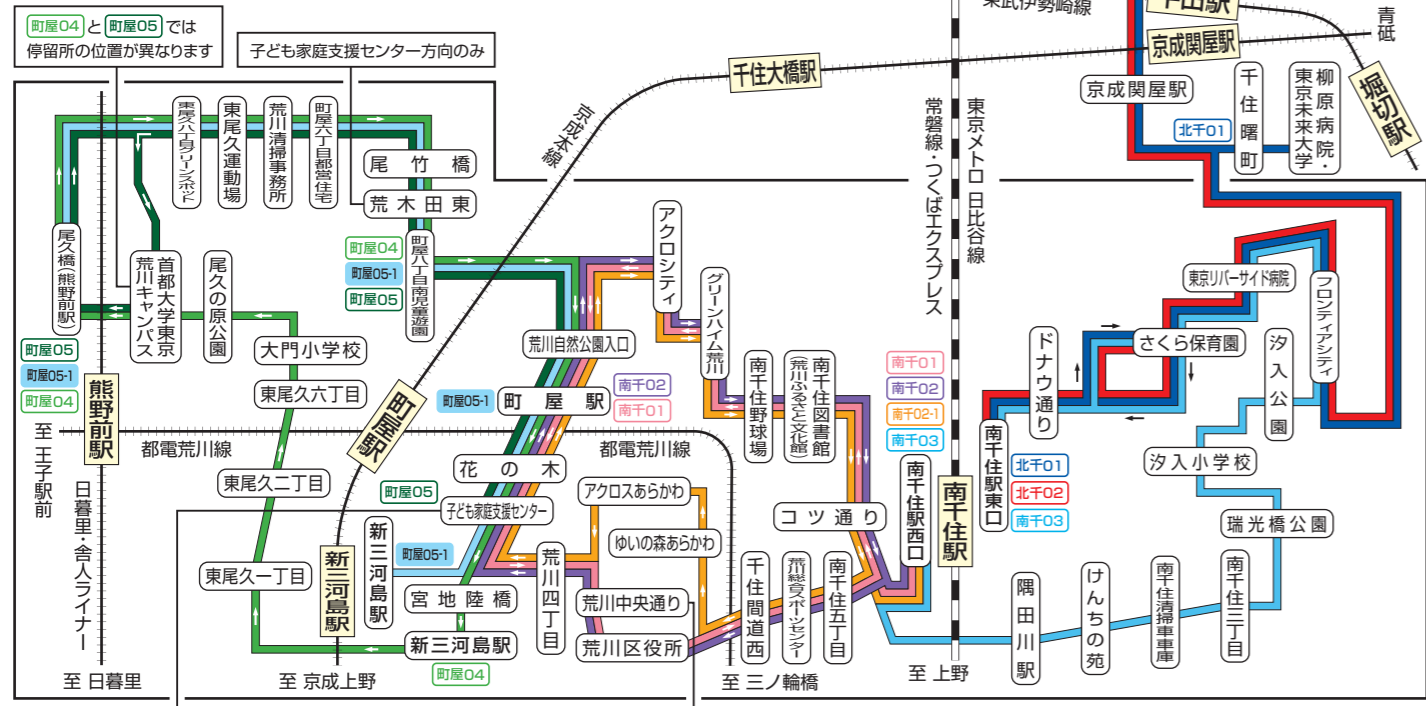

# 荒川区コミュニティバス「さくら」

0番のりば 0番のりば 1番のりば 2番のりば 2番のりば  
有02 有70 新小58 新小52Z 新小53  
3番のりば 4番のりば 5番のりば 5番のりば 5番のりば  
小54 有57 綾01 綾01 有01

■路線図表記例  
綾01 京成バス  
新小51 京成タウンバス  
新金01 京成バス・京成タウンバス共同運行 ※土・日・祝日のみ運行

# Keisei Bus TOWNBUS 金町営業所・京成タウンバス路線図

平成30年7月現在

お問い合わせ 京成バス株式会社 金町営業所 TEL.03-3607-5138  
京成タウンバス株式会社 TEL.03-5671-0360