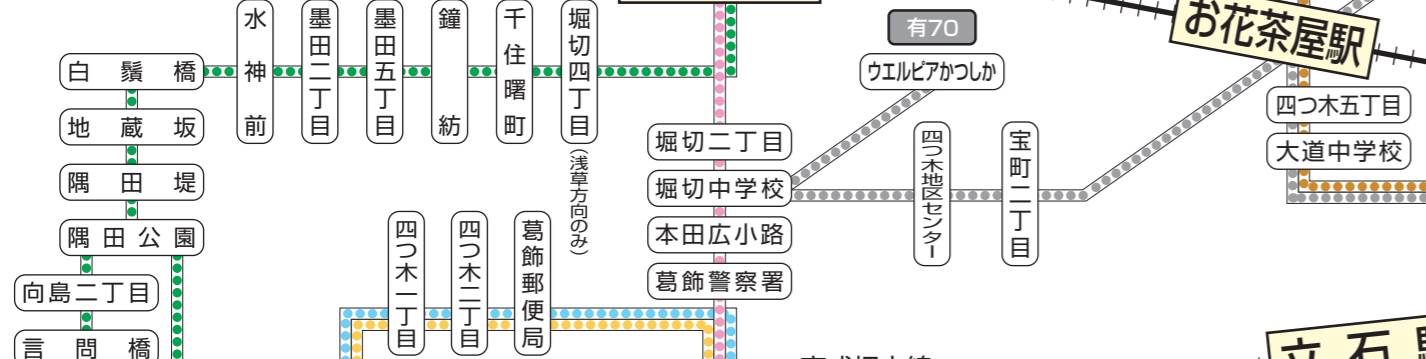

# 荒川区コミュニティバス「さくら」

0番のりば 0番のりば 1番のりば 2番のりば 2番のりば  
有02 有70 新小58 新小52Z 新小53  
3番のりば 4番のりば 5番のりば 5番のりば 5番のりば  
小54 有57 綾01 綾01 有01

■路線図表記例  
綾01 京成バス  
新小51 京成タウンバス  
新金01 京成バス・京成タウンバス共同運行 ※土・日・祝日のみ運行