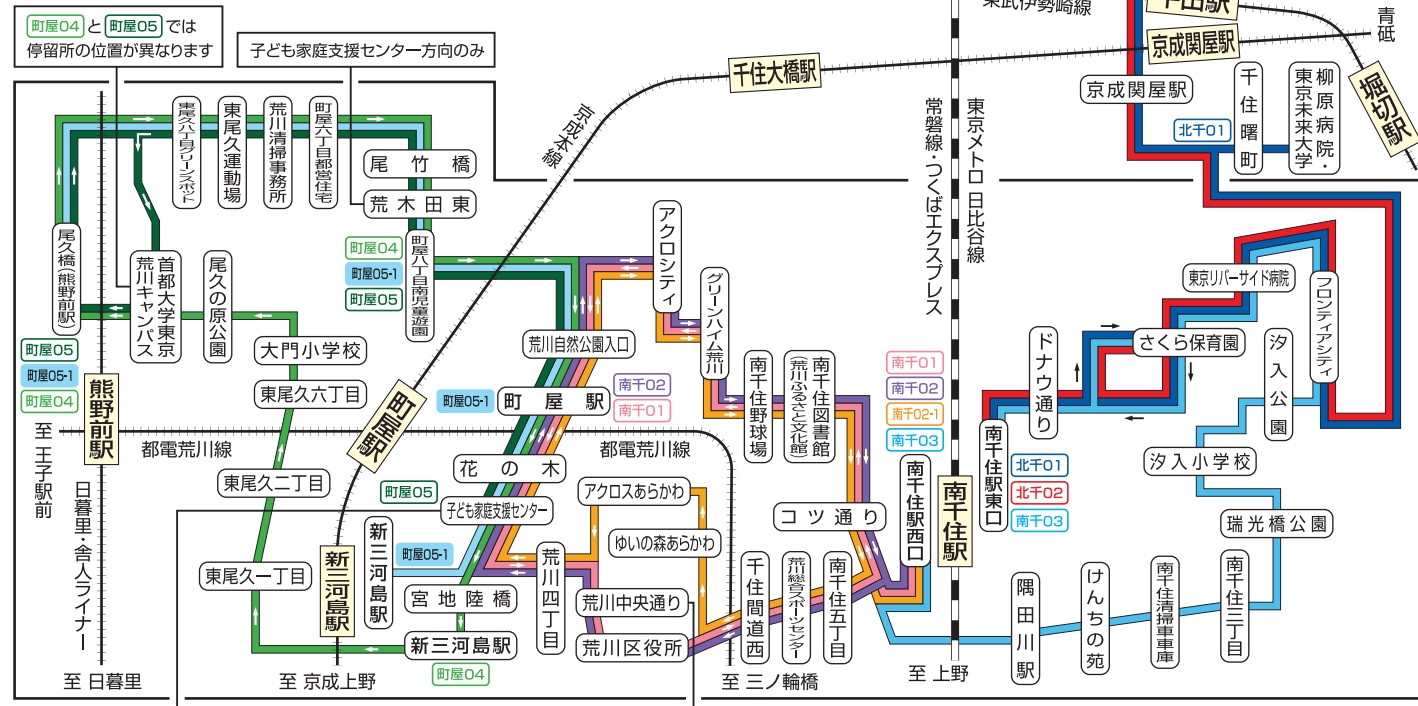

荒川区コミュニティバス「さくら」

路線図表記例
綾01 京成バス
新小51 京成タウンバス
新金01 京成バス・京成タウンバス共同運行 ※土・日・祝日のみ運行

Keisei Bus TOWNBUS 金町営業所・京成タウンバス路線図

平成29年3月現在

お問い合わせ
京成バス株式会社 金町営業所 TEL.03-3607-5138
京成タウンバス株式会社 TEL.03-5671-0360