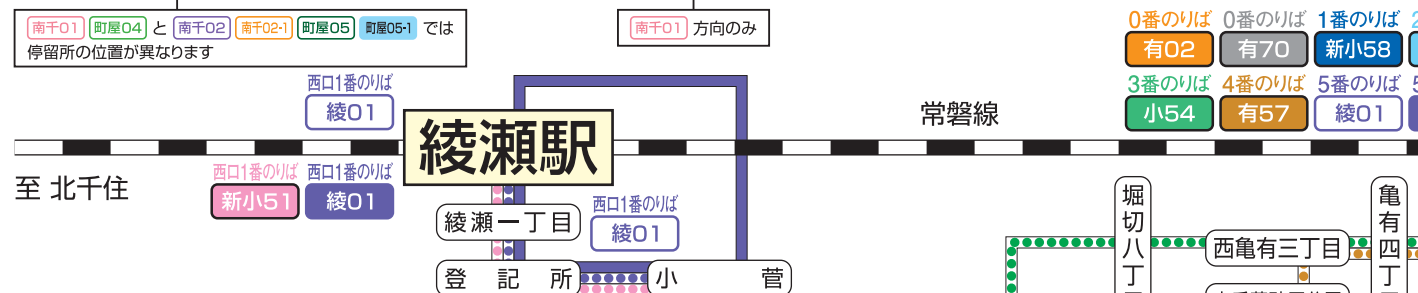

荒川区コミュニティバス「さくら」

路線図表記例
綾01 京成バス
新小51 京成タウンバス
新金01 京成バス・京成タウンバス共同運行 ※土・日・祝日のみ運行

Keisei Bus TOWNBUS 金町営業所・京成タウンバス路線図

平成29年3月現在

お問い合わせ
京成バス株式会社 金町営業所 TEL.03-3607-5138
京成タウンバス株式会社 TEL.03-5671-0360