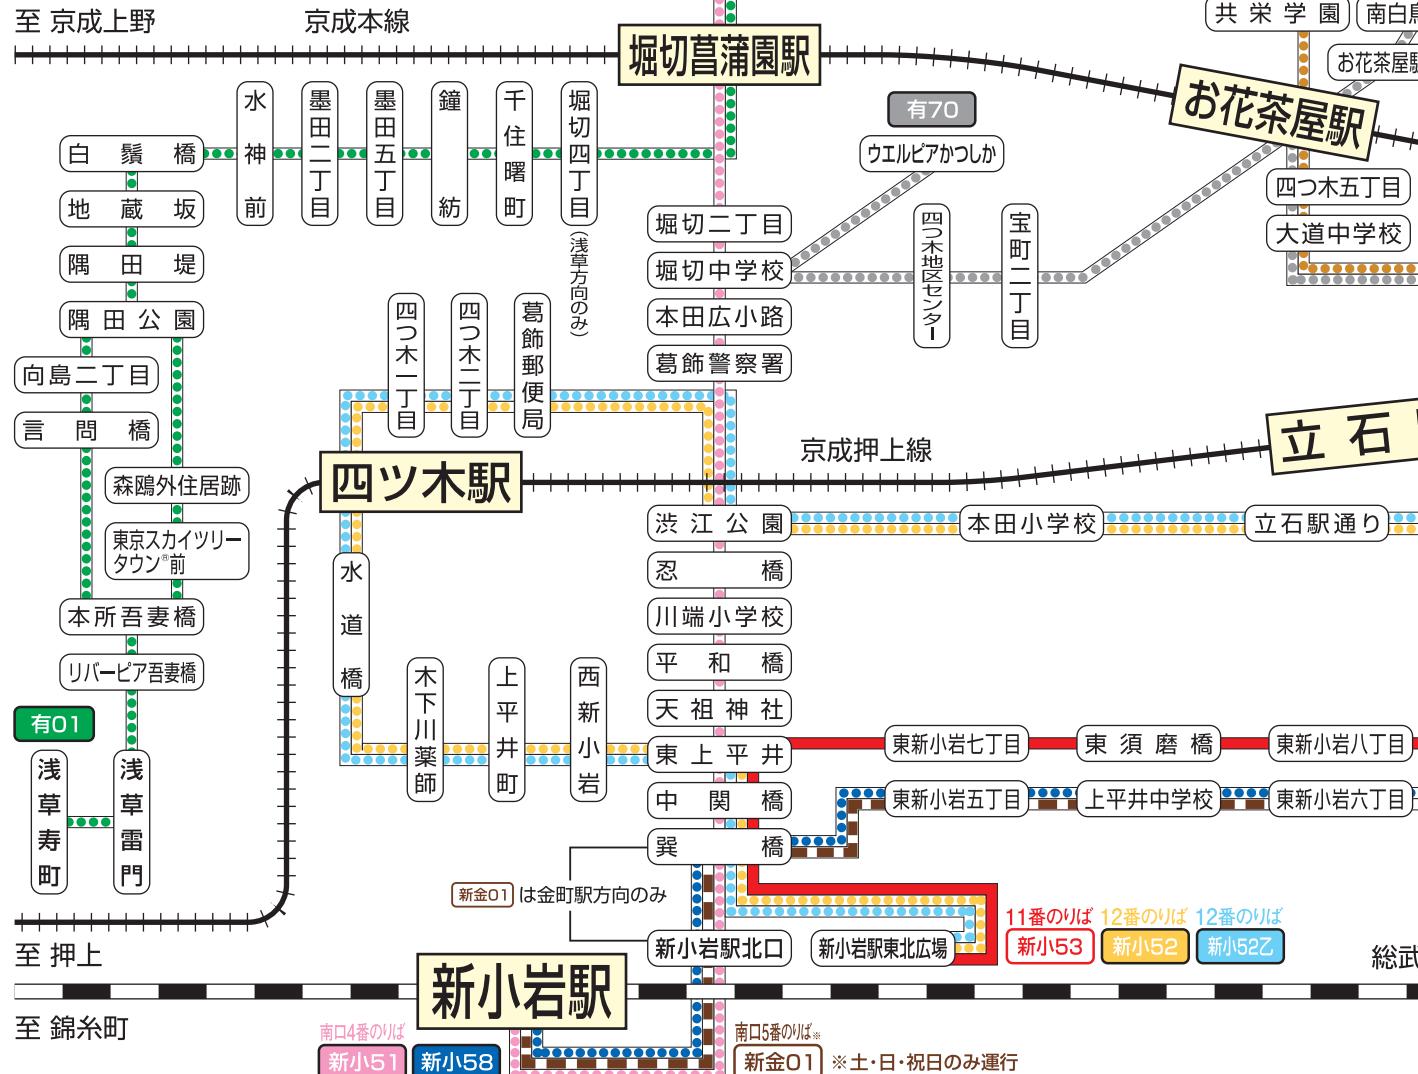

荒川区コミュニティバス「さくら」

路線図表記例
綾01 京成バス
新小51 京成タウンバス
新金01 京成バス・京成タウンバス共同運行 ※土・日・祝日のみ運行

Keisei Bus TOWNBUS 金町営業所・京成タウンバス路線図

平成29年3月現在

お問い合わせ
京成バス株式会社 金町営業所 TEL.03-3607-5138
京成タウンバス株式会社 TEL.03-5671-0360