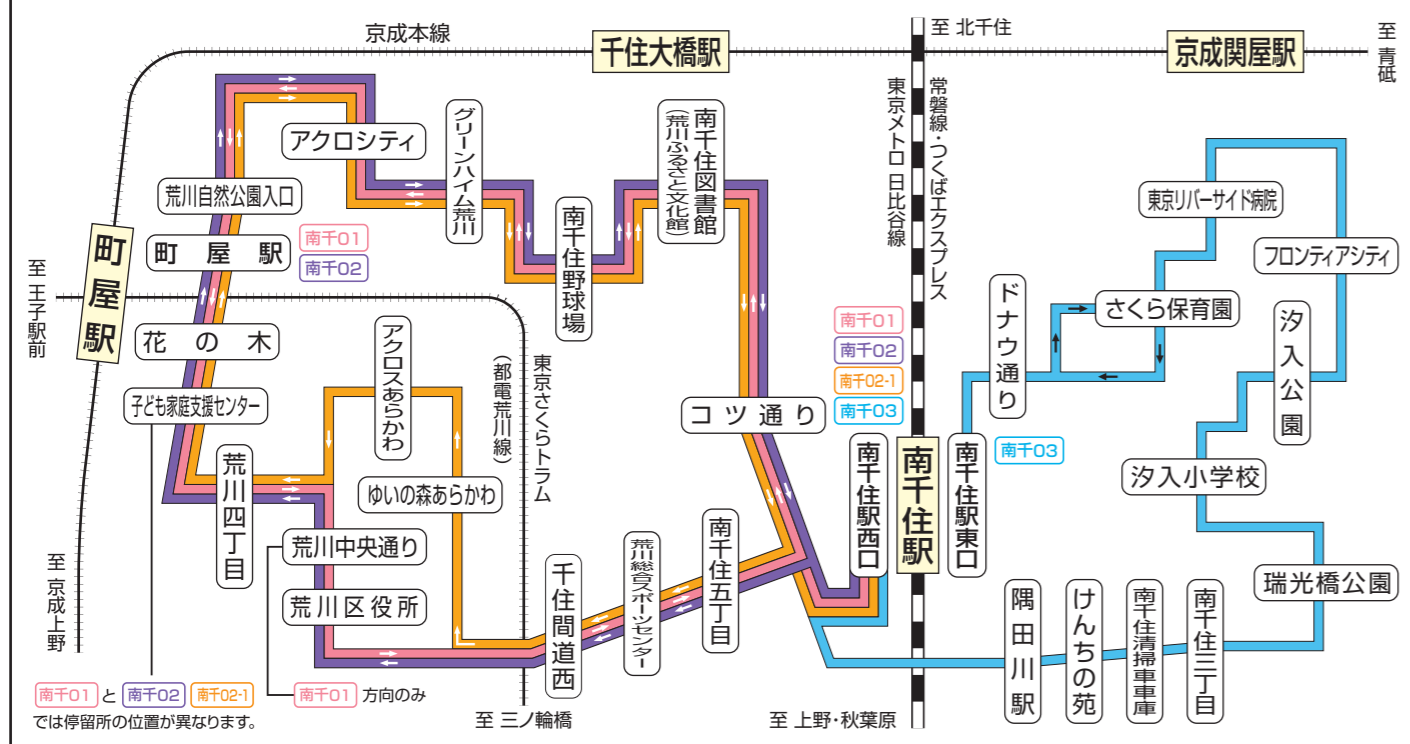

荒川区コミュニティバス「さくら」

2024年4月現在

金町営業所・京成タウンバス路線図

お問い合わせ

京成バス株式会社 金町営業所 TEL.03-3607-5138

京成タウンバス株式会社 TEL.03-5671-0360

路線図表記例

- 金61 京成バス
- 新小51 京成タウンバス
- 新金01 京成バス・京成タウンバス共同運行
- 細02 京成バス・京成タウンバス共同運行