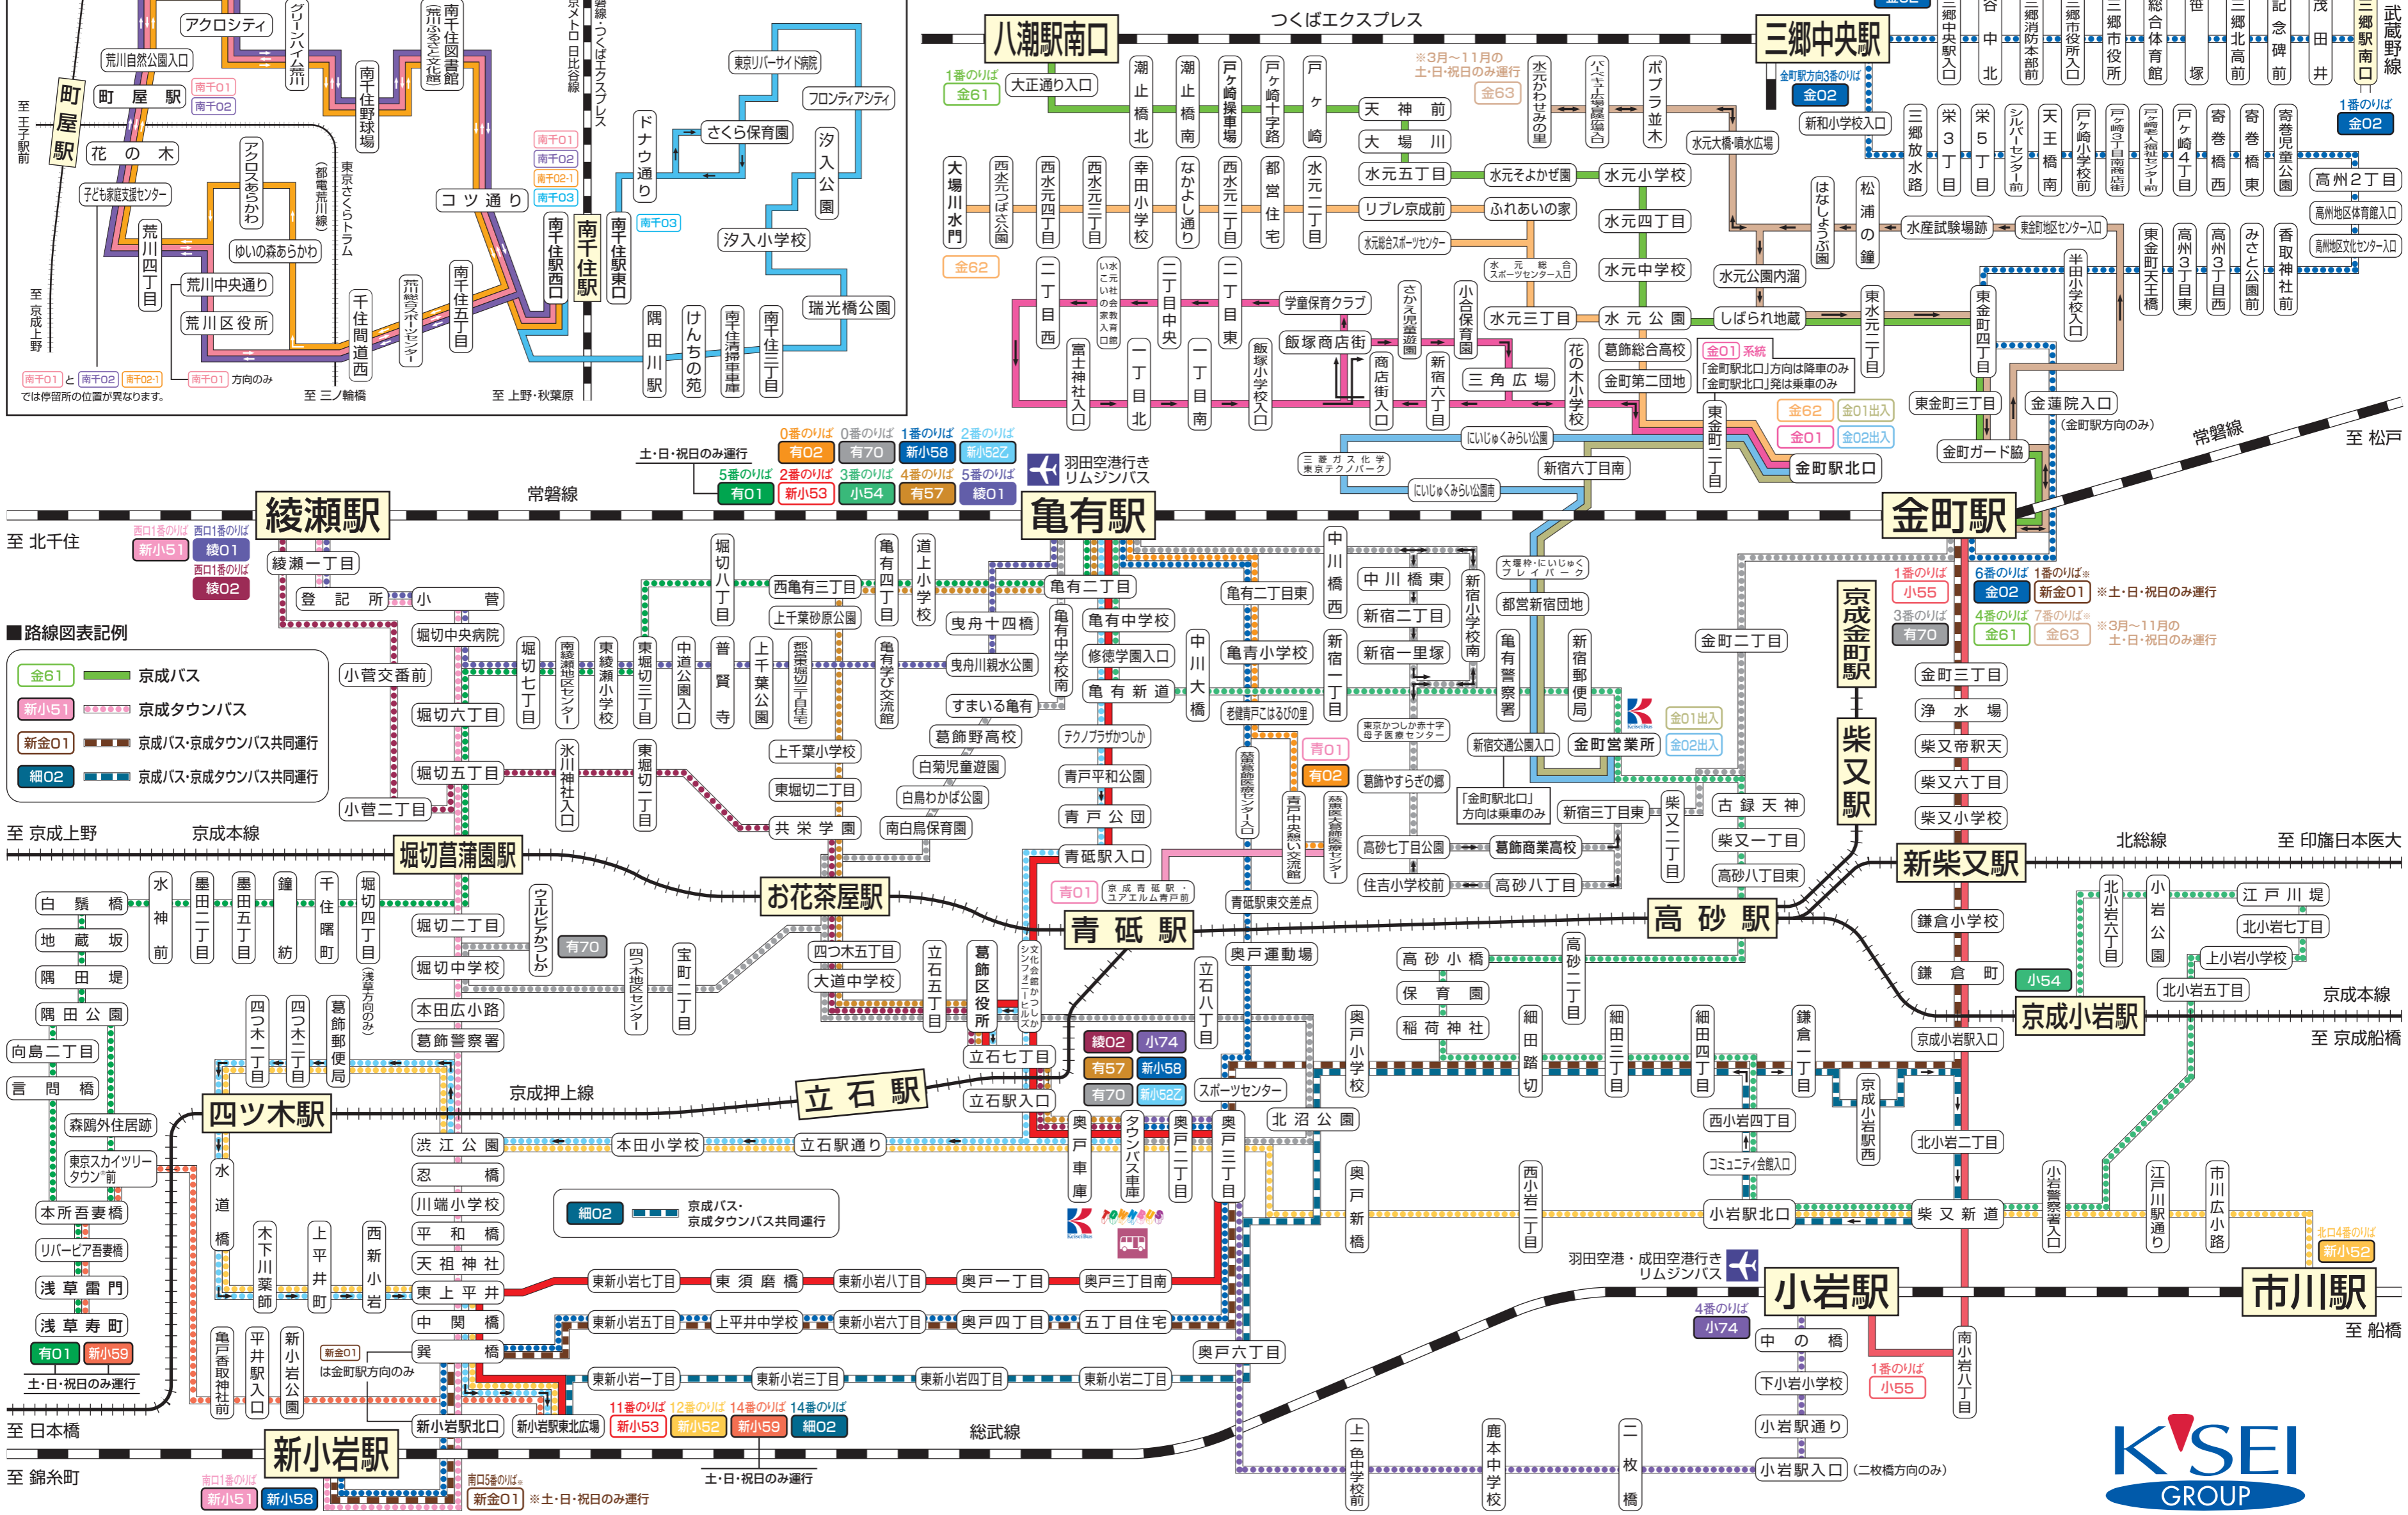

荒川区コミュニティバス「さくら」

2024年4月現在

金町営業所・京成タウンバス路線図

お問い合わせ

京成バス株式会社 金町営業所 TEL.03-3607-5138

京成タウンバス株式会社 TEL.03-5671-0360

路線図表記例

- 金61 京成バス
- 新小51 京成タウンバス
- 新金01 京成バス・京成タウンバス共同運行
- 細02 京成バス・京成タウンバス共同運行