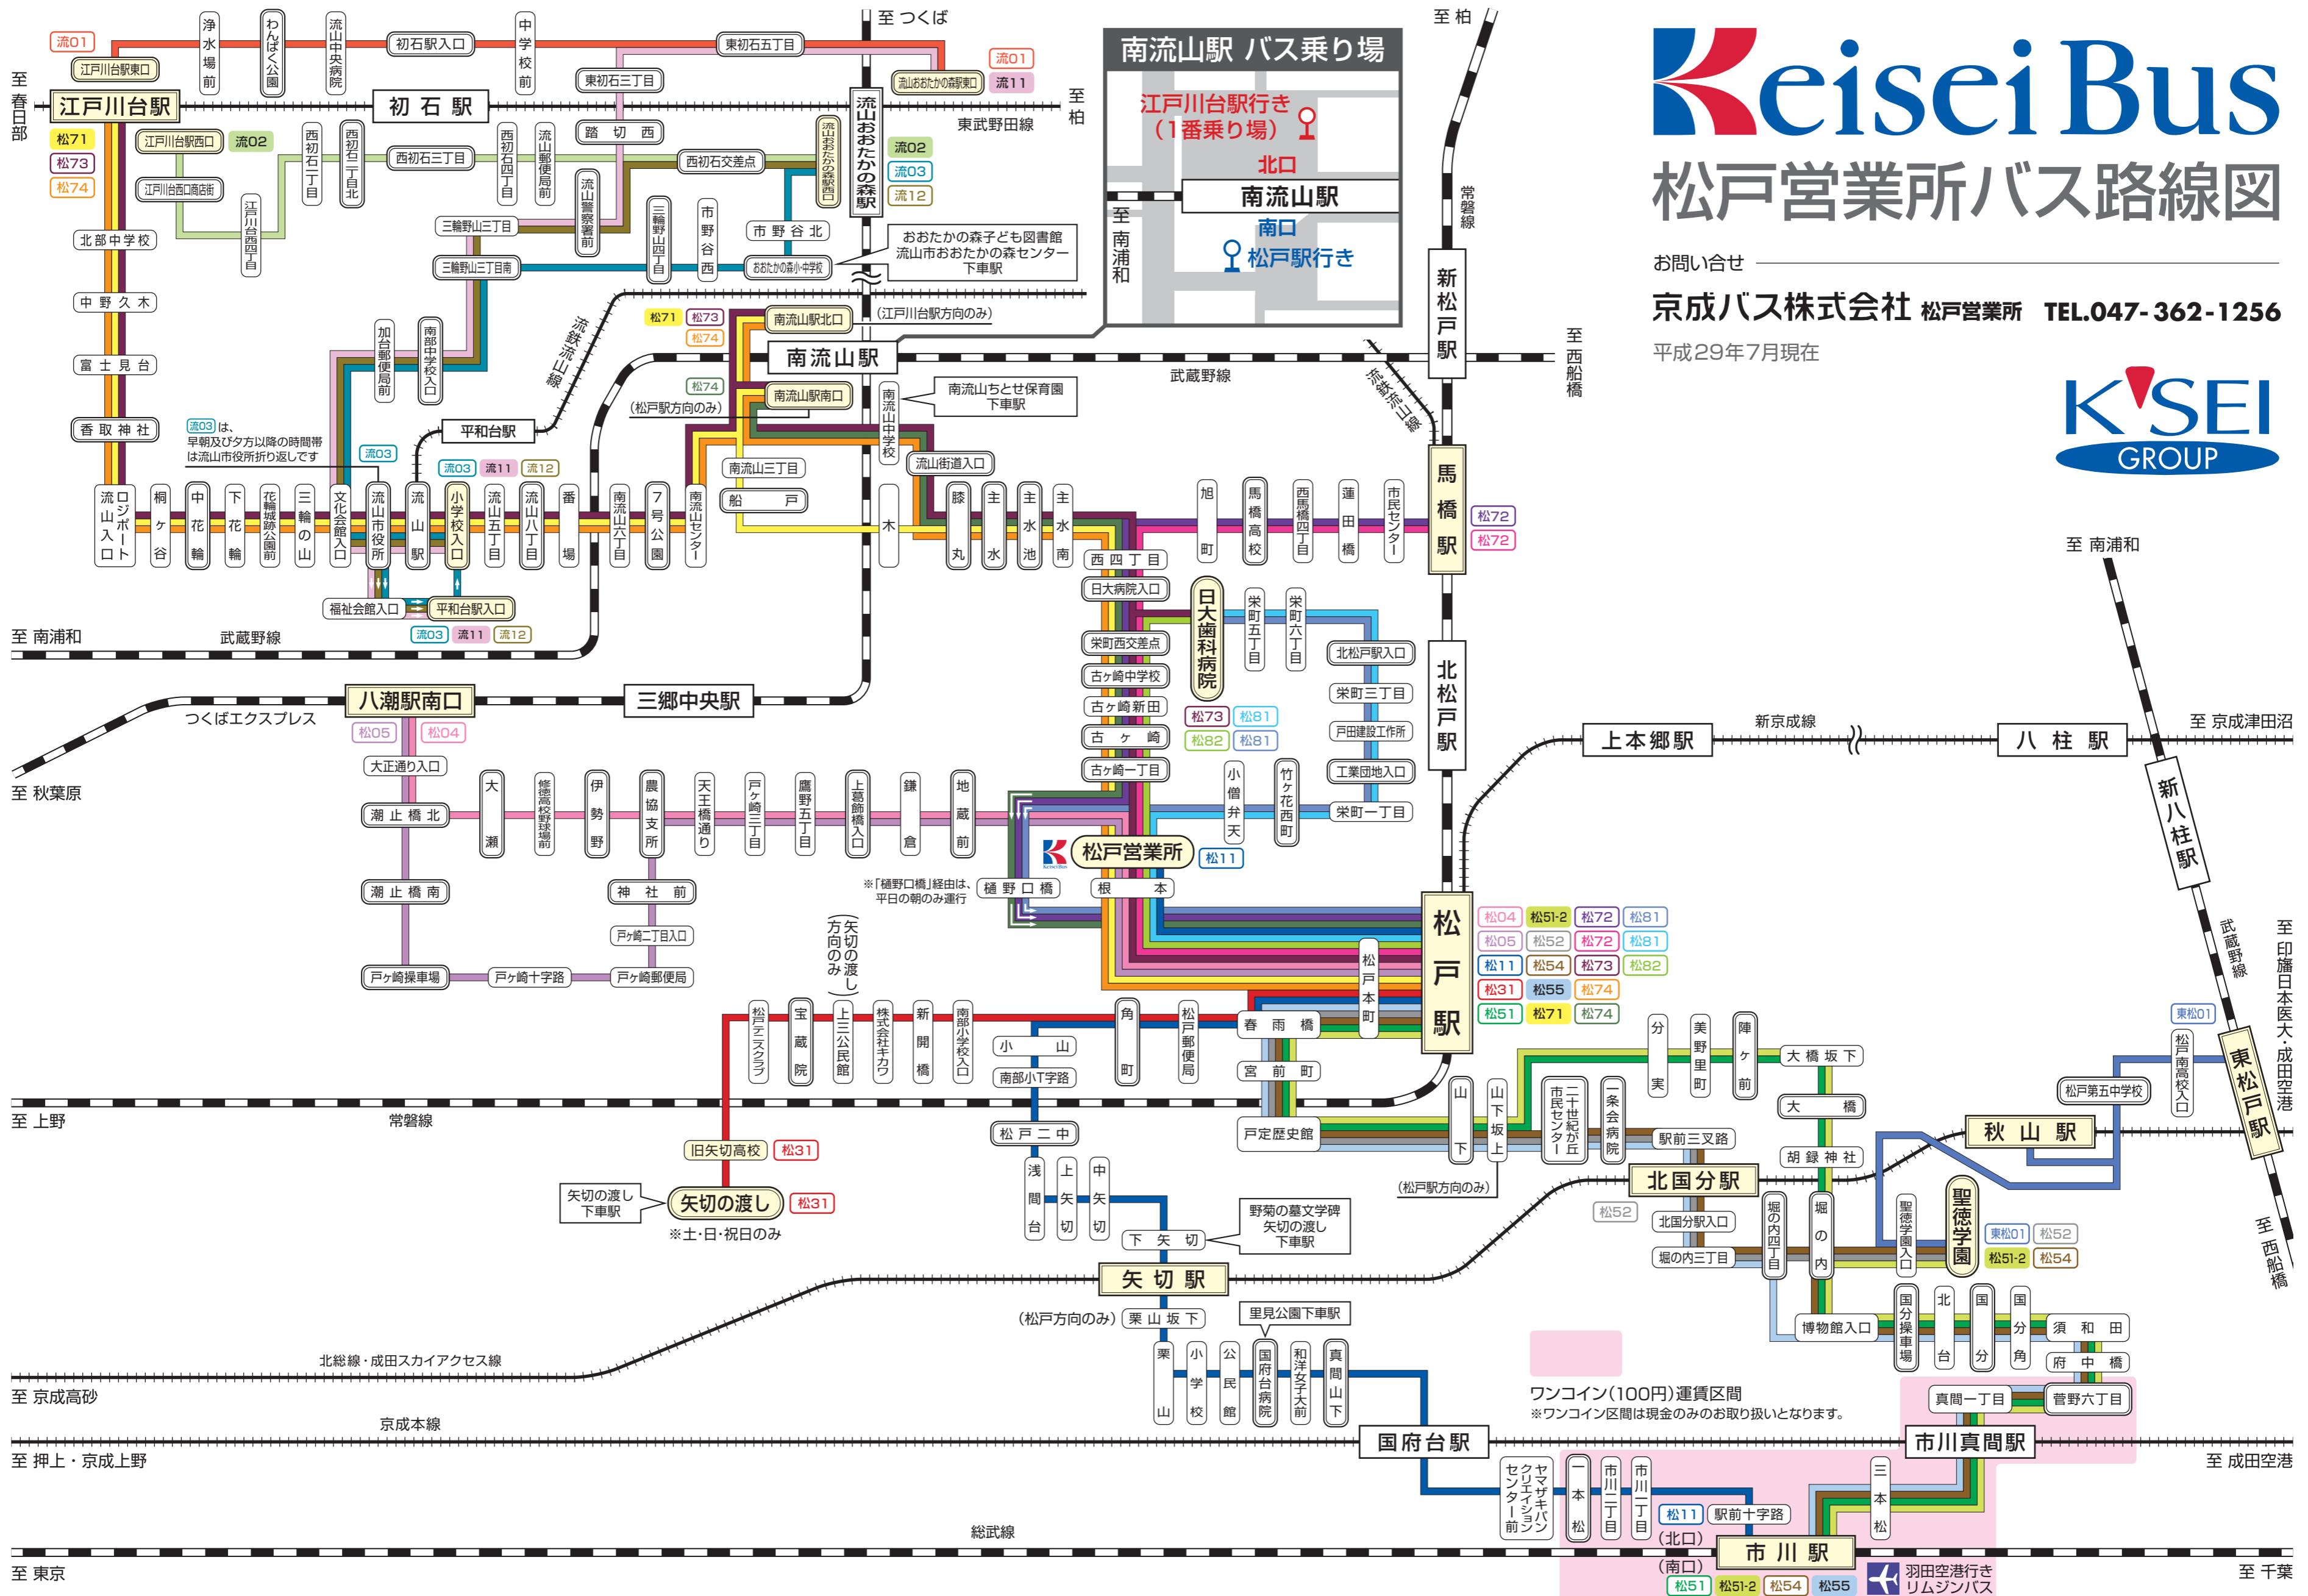

Keisei Bus

松戸営業所バス路線図

お問い合わせ
京成バス株式会社 松戸営業所 TEL.047-362-1256
平成29年7月現在

ワンコイン(100円)運賃区間
※ワンコイン区間は現金のみのお取り扱いとなります。

矢切の渡し 下車駅
※土・日・祝日のみ

※「樋野口橋」経由は、平日の朝のみ運行

(矢切の渡し 方向のみ)

(松戸方向のみ)

(松戸方向のみ)

至 印旛日本医大・成田空港

東松戸駅

至 西船橋

武蔵野線

至 南浦和

至 京成津田沼

八柱駅

至 西船橋

至 千葉

至 春日部

江川台駅

至 南浦和

武蔵野線

至 秋葉原

つくばエクスプレス

八潮駅南口

至 南浦和

武蔵野線

三郷中央駅

至 上野

常磐線

至 京成高砂

京成本線