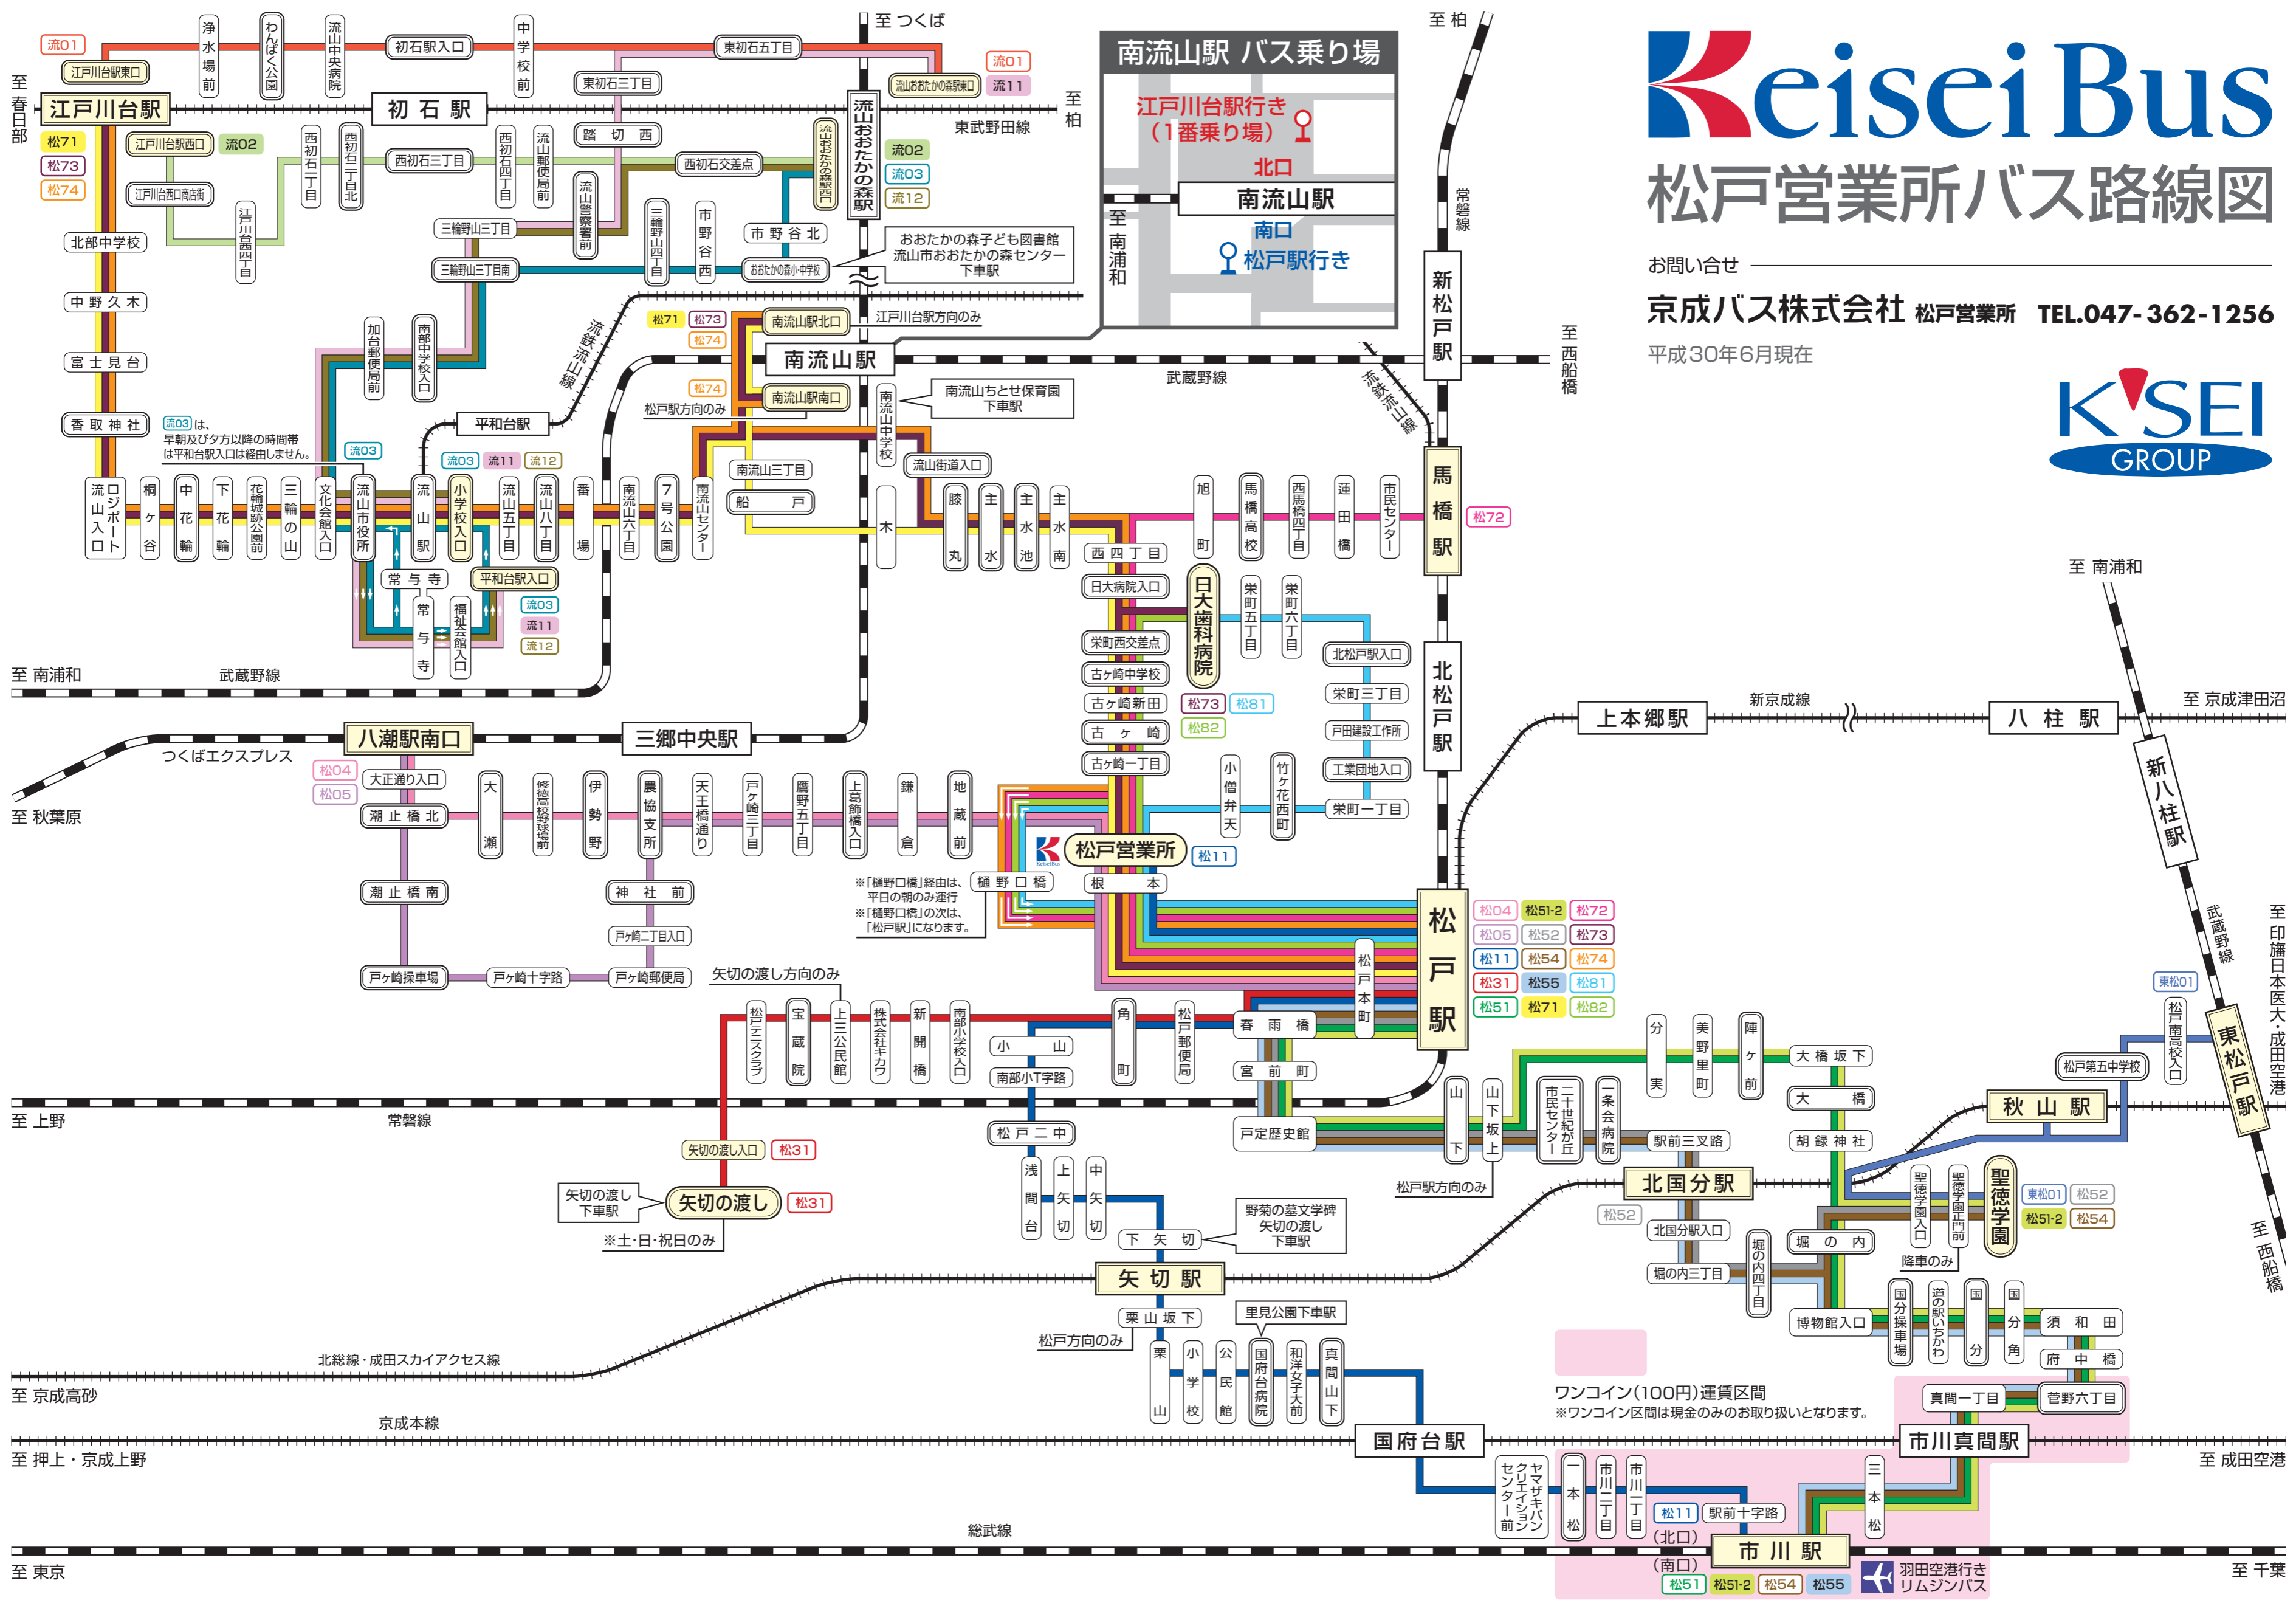

# Keisei Bus

### 南流山駅 バス乗り場

江戸川台駅行き (1番乗り場)  
北口  
南流山駅  
南口  
松戸駅行き

### ワンコイン(100円)運賃区間

※ワンコイン区間は現金のみのお取り扱いとなります。

至 千葉

※「樋野口橋」経由は、平日の朝のみ運行  
※「樋野口橋」の次は、「松戸駅」になります。

矢切の渡し 下車駅  
※土・日・祝日のみ

ワンコイン(100円)運賃区間  
※ワンコイン区間は現金のみのお取り扱いとなります。

### 市川真間駅

真間一丁目  
菅野六丁目