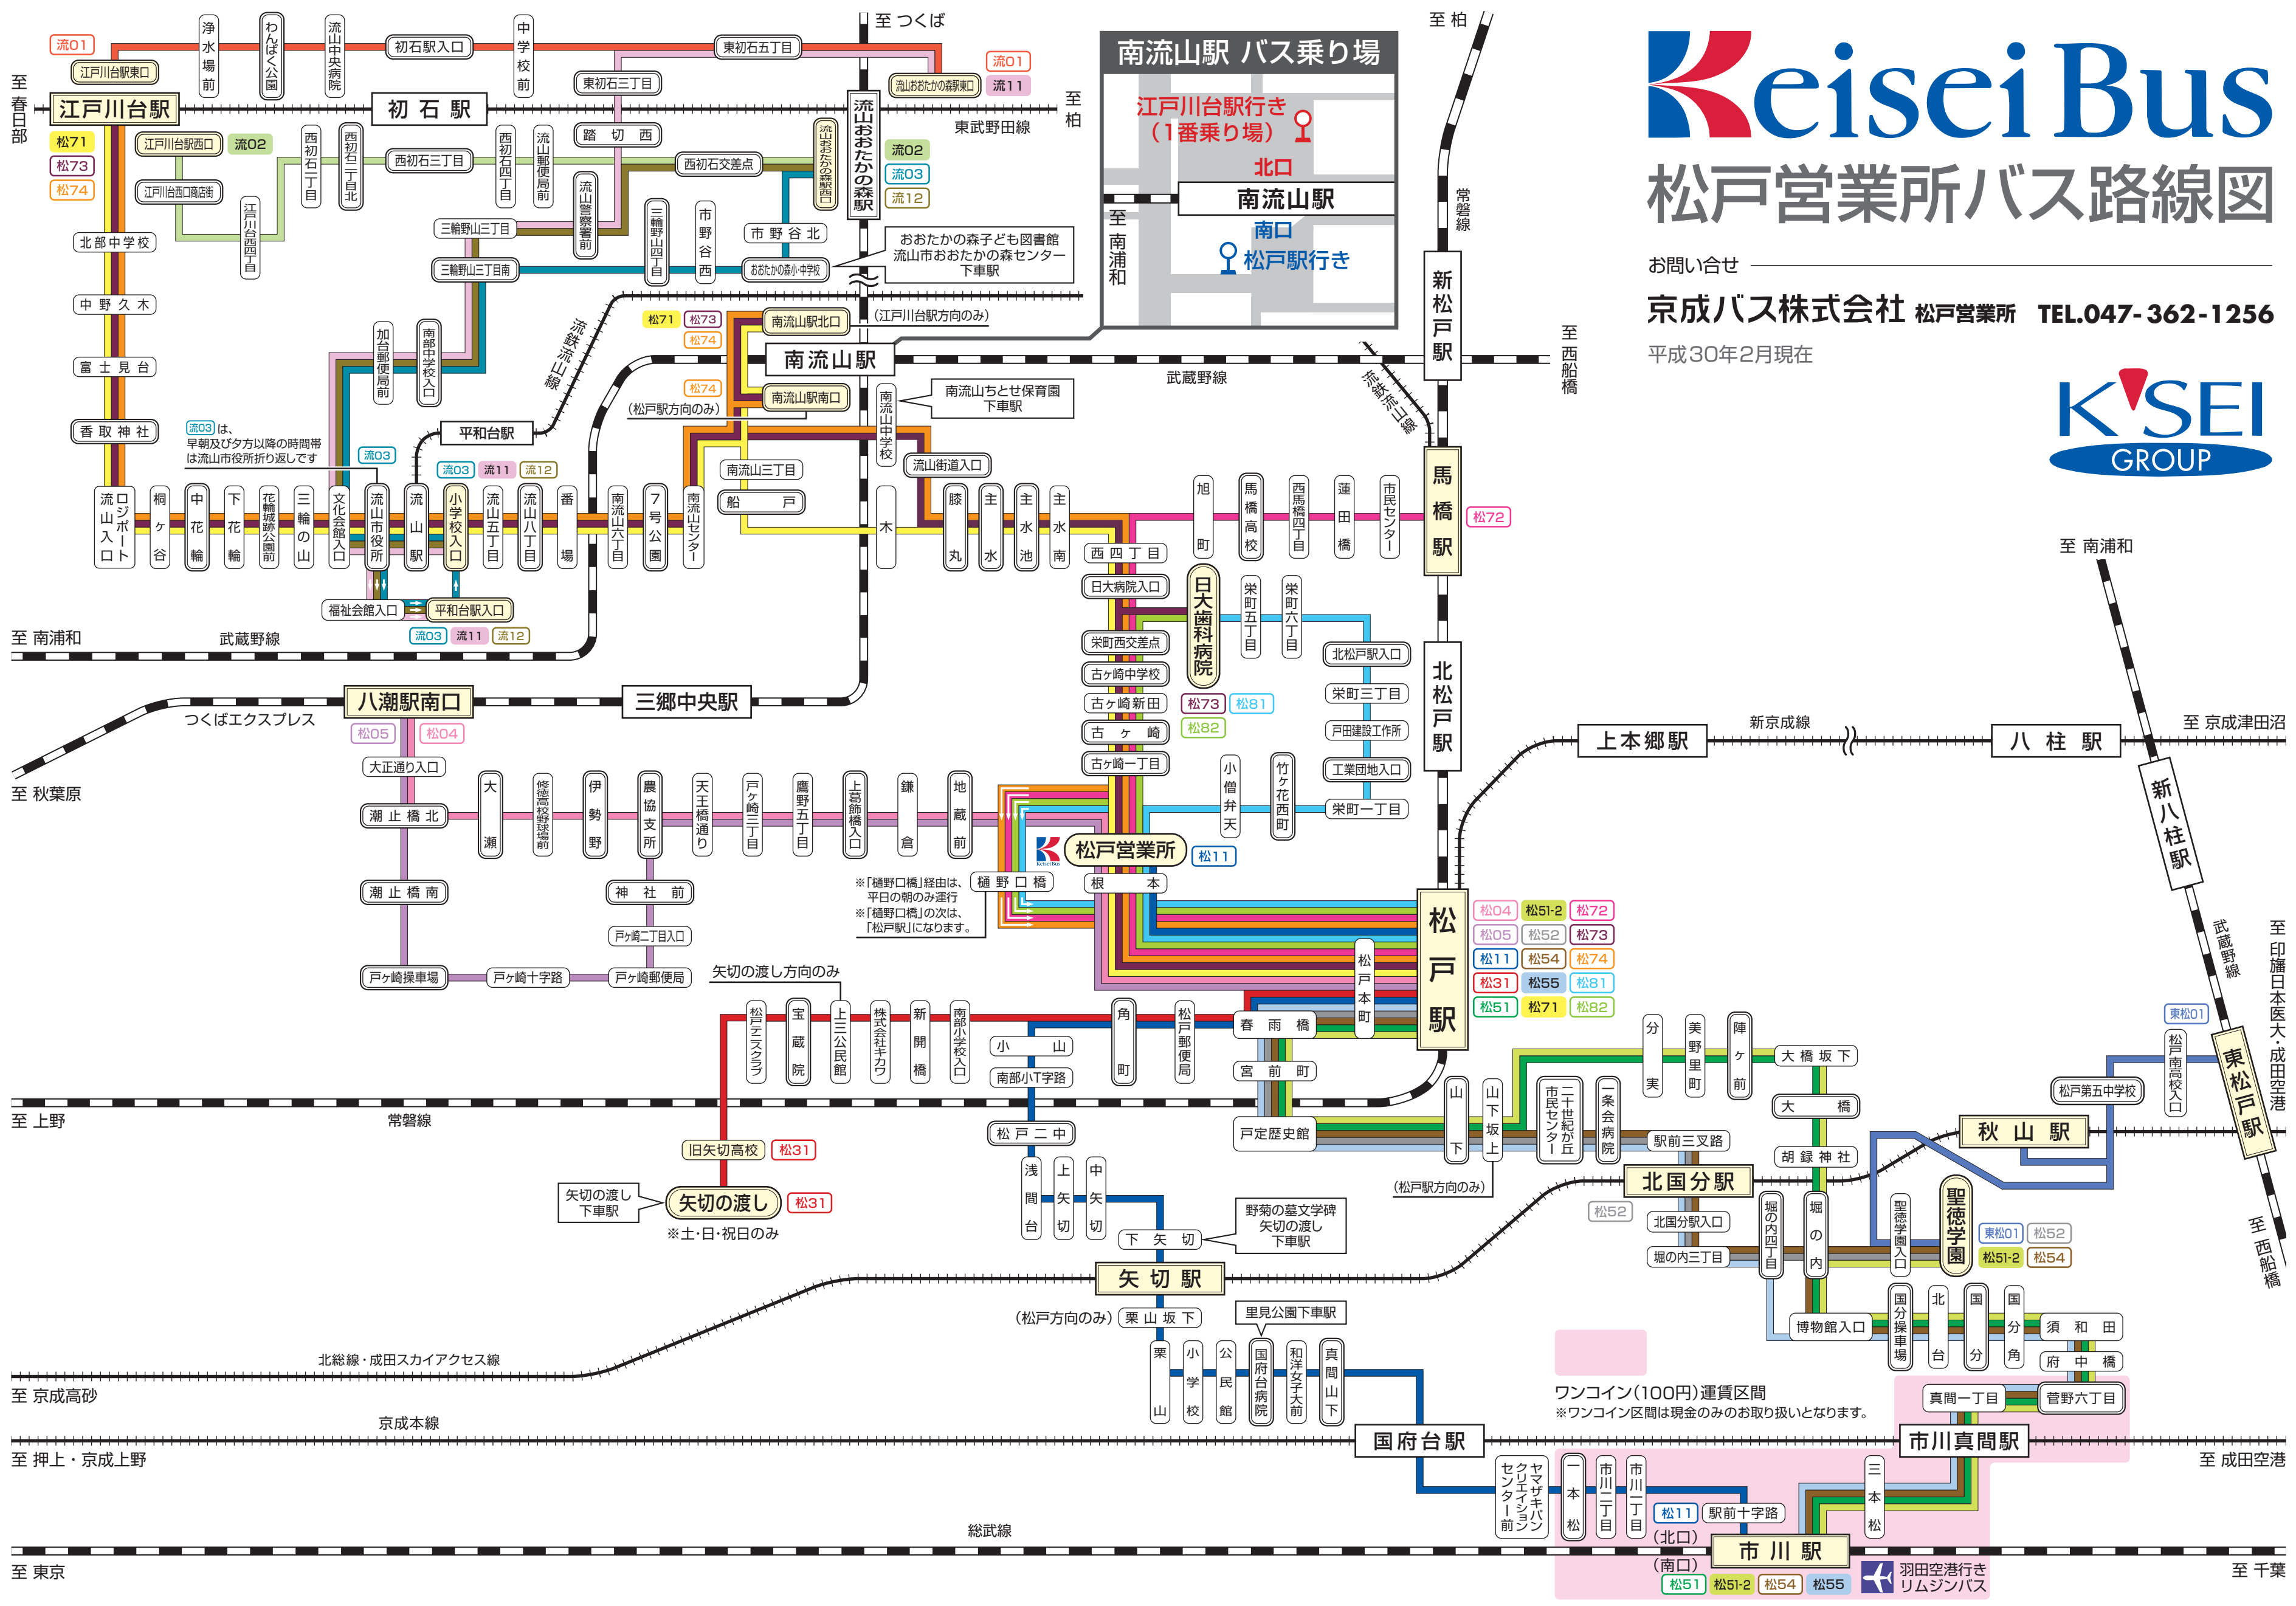

Keisei Bus

松戸営業所バス路線図

お問い合わせ
京成バス株式会社 松戸営業所 TEL.047-362-1256
 平成30年2月現在

南流山駅 バス乗り場

江戸川台駅行き (1番乗り場) ♀
 北口
 南流山駅
 南口 ♀ 松戸駅行き

- 松04
- 松05
- 松11
- 松31
- 松51
- 松51-2
- 松52
- 松54
- 松55
- 松71
- 松72
- 松73
- 松74
- 松81
- 松82

ワンコイン(100円)運賃区間
 ※ワンコイン区間は現金のみのお取り扱いとなります。

羽田空港行き
 リムジンバス