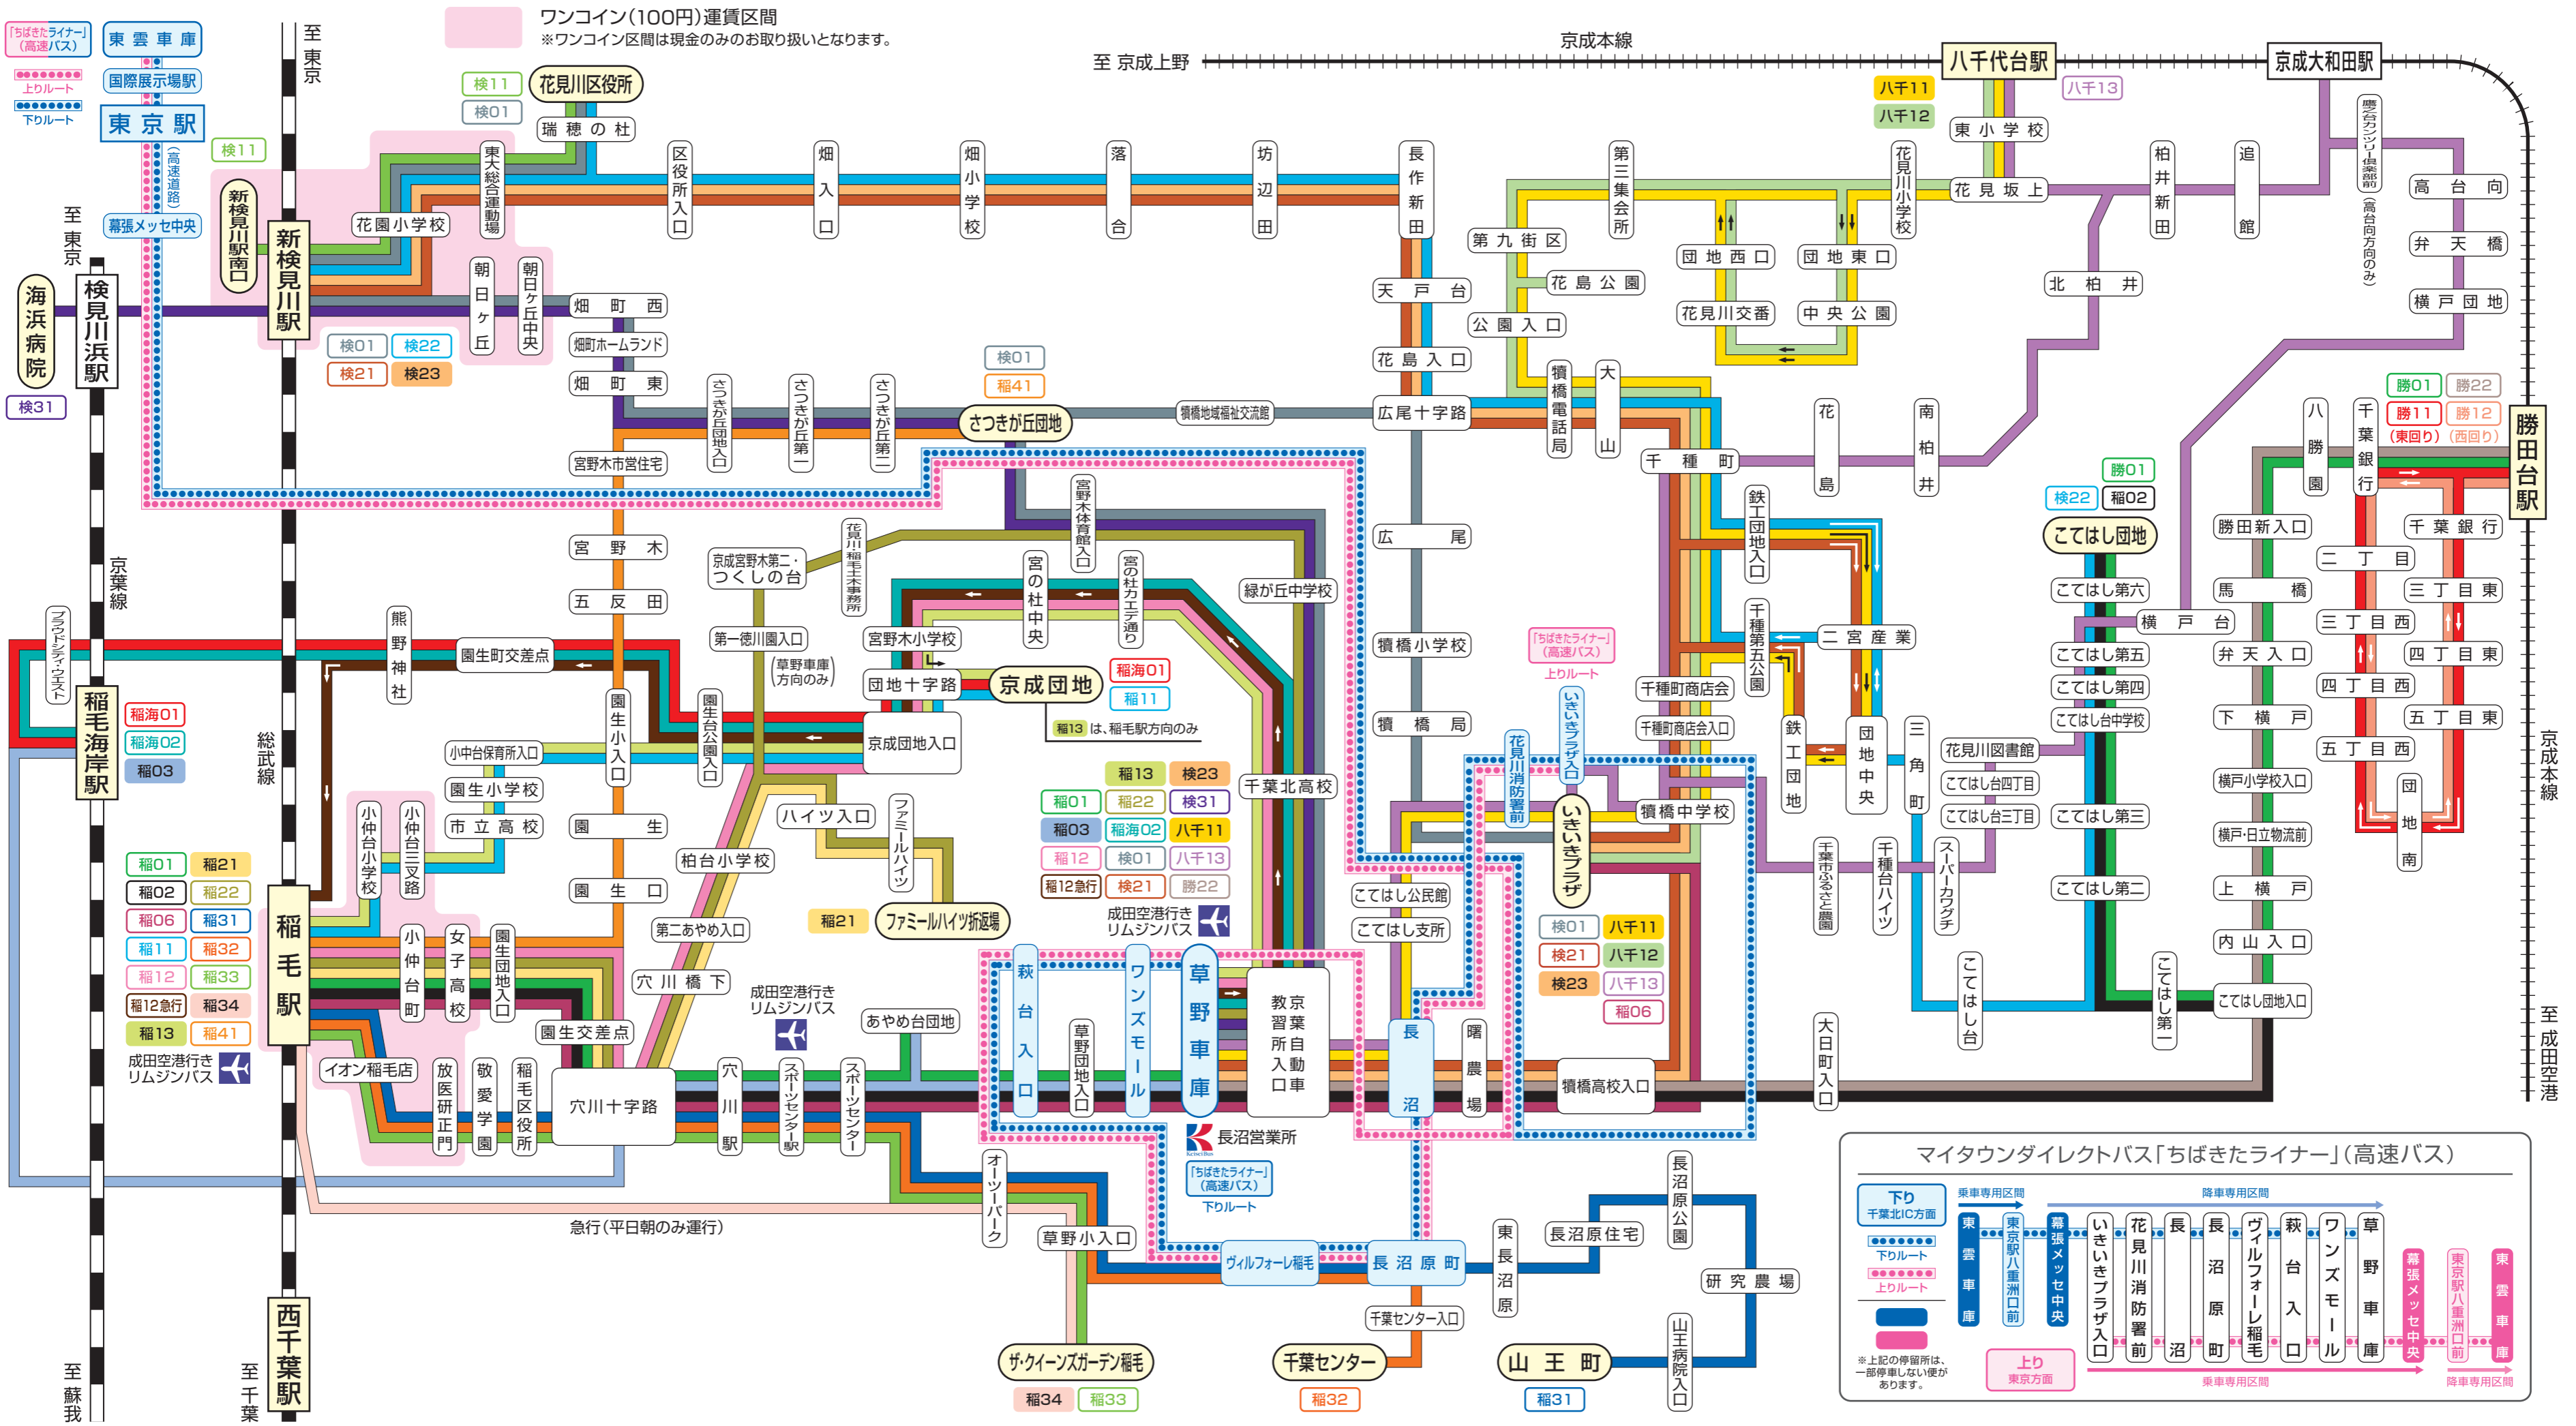

## 長沼営業所バス路線図

平成30年9月現在

お問い合わせ

京成バス株式会社

長沼営業所 TEL.043-257-3333

ワンコイン(100円)運賃区間  
 ※ワンコイン区間は現金のみのお取り扱いとなります。

「ちばきたライナー」(高速バス)  
 東雲車庫  
 国際展示場駅  
 東京駅  
 幕張メッセ中央  
 上りルート  
 下りルート

海浜病院  
 検見川浜駅  
 検31

稲毛海岸駅  
 稲海01  
 稲海02  
 稲海03

稲毛駅  
 稲01 稲21  
 稲02 稲22  
 稲06 稲31  
 稲11 稲32  
 稲12 稲33  
 稲12急行 稲34  
 稲13 稲41  
 成田空港行き  
 リムジンバス

至蘇我  
 至千葉  
 西千葉駅

京成本線  
 至成田空港

京成本線  
 至京成上野

勝田台駅

京成線

至成田空港