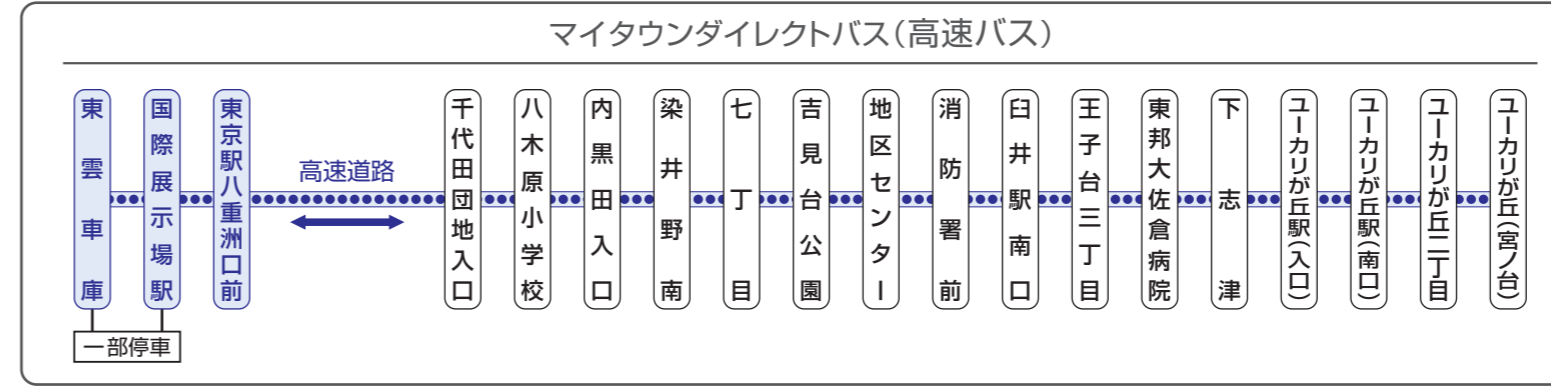

## 長沼営業所バス路線図

平成30年9月現在

お問い合わせ

京成バス株式会社

長沼営業所 TEL.043-257-3333

ワンコイン(100円)運賃区間  
 ※ワンコイン区間は現金のみのお取り扱いとなります。

「ちばきたライナー」(高速バス)  
 東雲車庫  
 国際展示場駅  
 東京駅  
 幕張メッセ中央  
 上りルート  
 下りルート

海浜病院  
 検見川浜駅  
 検31