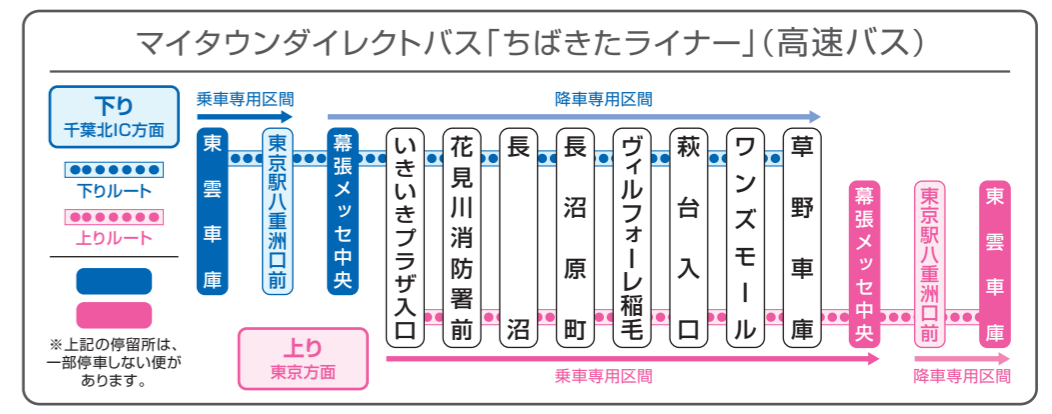

## 長沼営業所バス路線図

平成30年9月現在

お問い合わせ

京成バス株式会社

長沼営業所 TEL.043-257-3333

ワンコイン(100円)運賃区間  
 ※ワンコイン区間は現金のみのお取り扱いとなります。

「ちばきたライナー」(高速バス)  
 東雲車庫  
 国際展示場駅  
 東京駅  
 幕張メッセ中央  
 上りルート  
 下りルート

海浜病院  
 検見川浜駅  
 検31