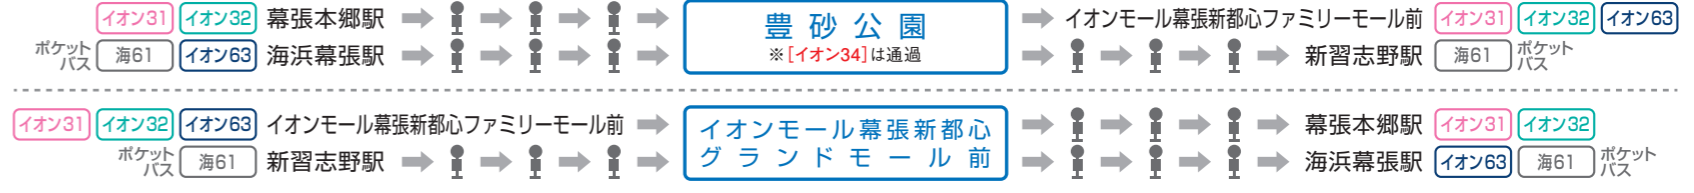

# Keisei Bus

## 新都心営業所バス路線図

お問い合わせ  
**新都心営業所 TEL.047-453-1581**

- 津41・42深夜・43深夜・46・51・52・53・54・71・72
- 幕01・03・04・11・13・21・22 ○新習61・62
- 海01・02・03・11・21・22・23・31・51・52・53・54・55・61・62
- イオン31・32・34・35・37・38・62・63・65・71

### イオンモール幕張新都心について

下記 青字は上下線で停留所が異なりますのでご注意ください。

「海浜幕張駅」発は系統により、経路地が異なりますのでご注意ください。

※[イオン34]の「イオンモール幕張新都心イオンスタイル」行きは朝のみ。[イオン35]の「幕張本郷駅」、[イオン65]の「海浜幕張駅」行きは夜のみとなります。ご利用の際はご注意ください。

深夜  
 津71 深夜バス運行系統  
 津42深夜 深夜バスのみ運行