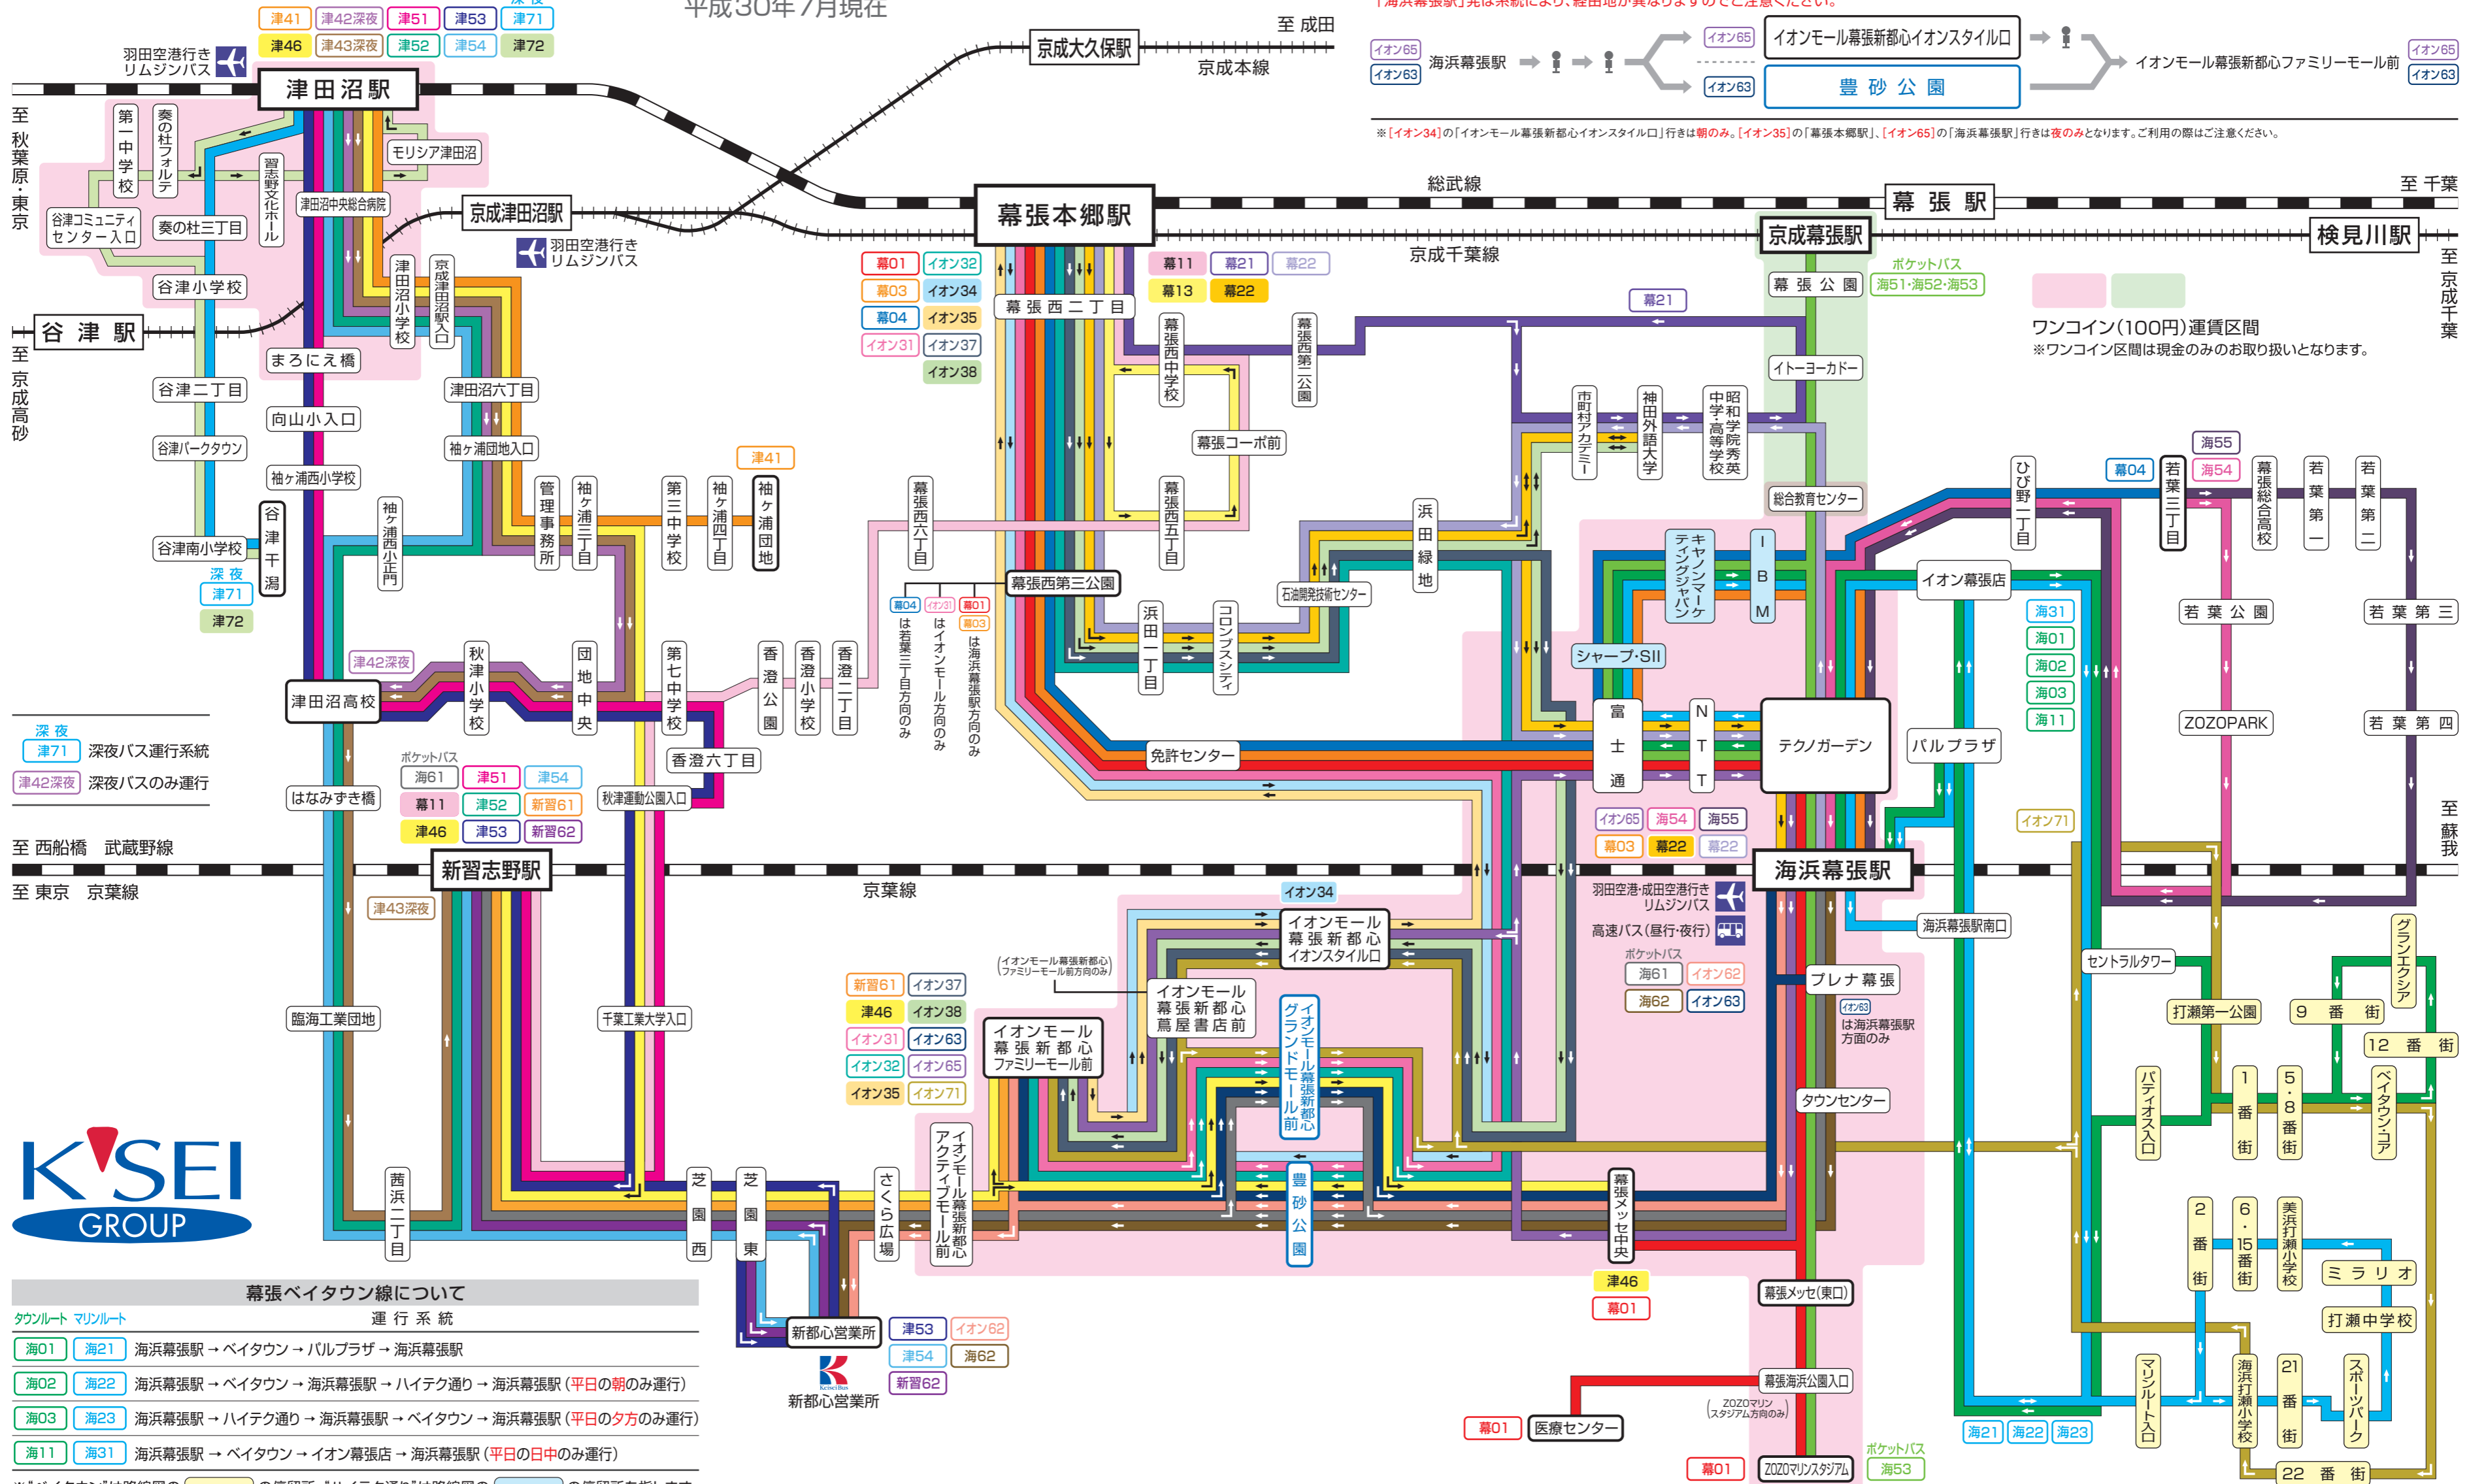

# Keisei Bus

### イオンモール幕張新都心について

下記 青字は上下線で停留所が異なりますのでご注意ください。

「海浜幕張駅」発は系統により、経路地が異なりますのでご注意ください。

※[イオン34]の「イオンモール幕張新都心イオンスタイル」行きは朝のみ。[イオン35]の「幕張本郷駅」、[イオン65]の「海浜幕張駅」行きは夜のみとなります。ご利用の際はご注意ください。

深夜  
 津71 深夜バス運行系統  
 津42深夜 深夜バスのみ運行

至 西船橋 武蔵野線  
 至 東京 京葉線

### 幕張ベイトウン線について

タウナート マリノール	運行系統
海01 海21	海浜幕張駅 → ベイトウン → パルプラザ → 海浜幕張駅
海02 海22	海浜幕張駅 → ベイトウン → 海浜幕張駅 → ハイテク通り → 海浜幕張駅 (平日の朝のみ運行)
海03 海23	海浜幕張駅 → ハイテク通り → 海浜幕張駅 → ベイトウン → 海浜幕張駅 (平日の夕方のみ運行)
海11 海31	海浜幕張駅 → ベイトウン → イオン幕張店 → 海浜幕張駅 (平日の日中のみ運行)