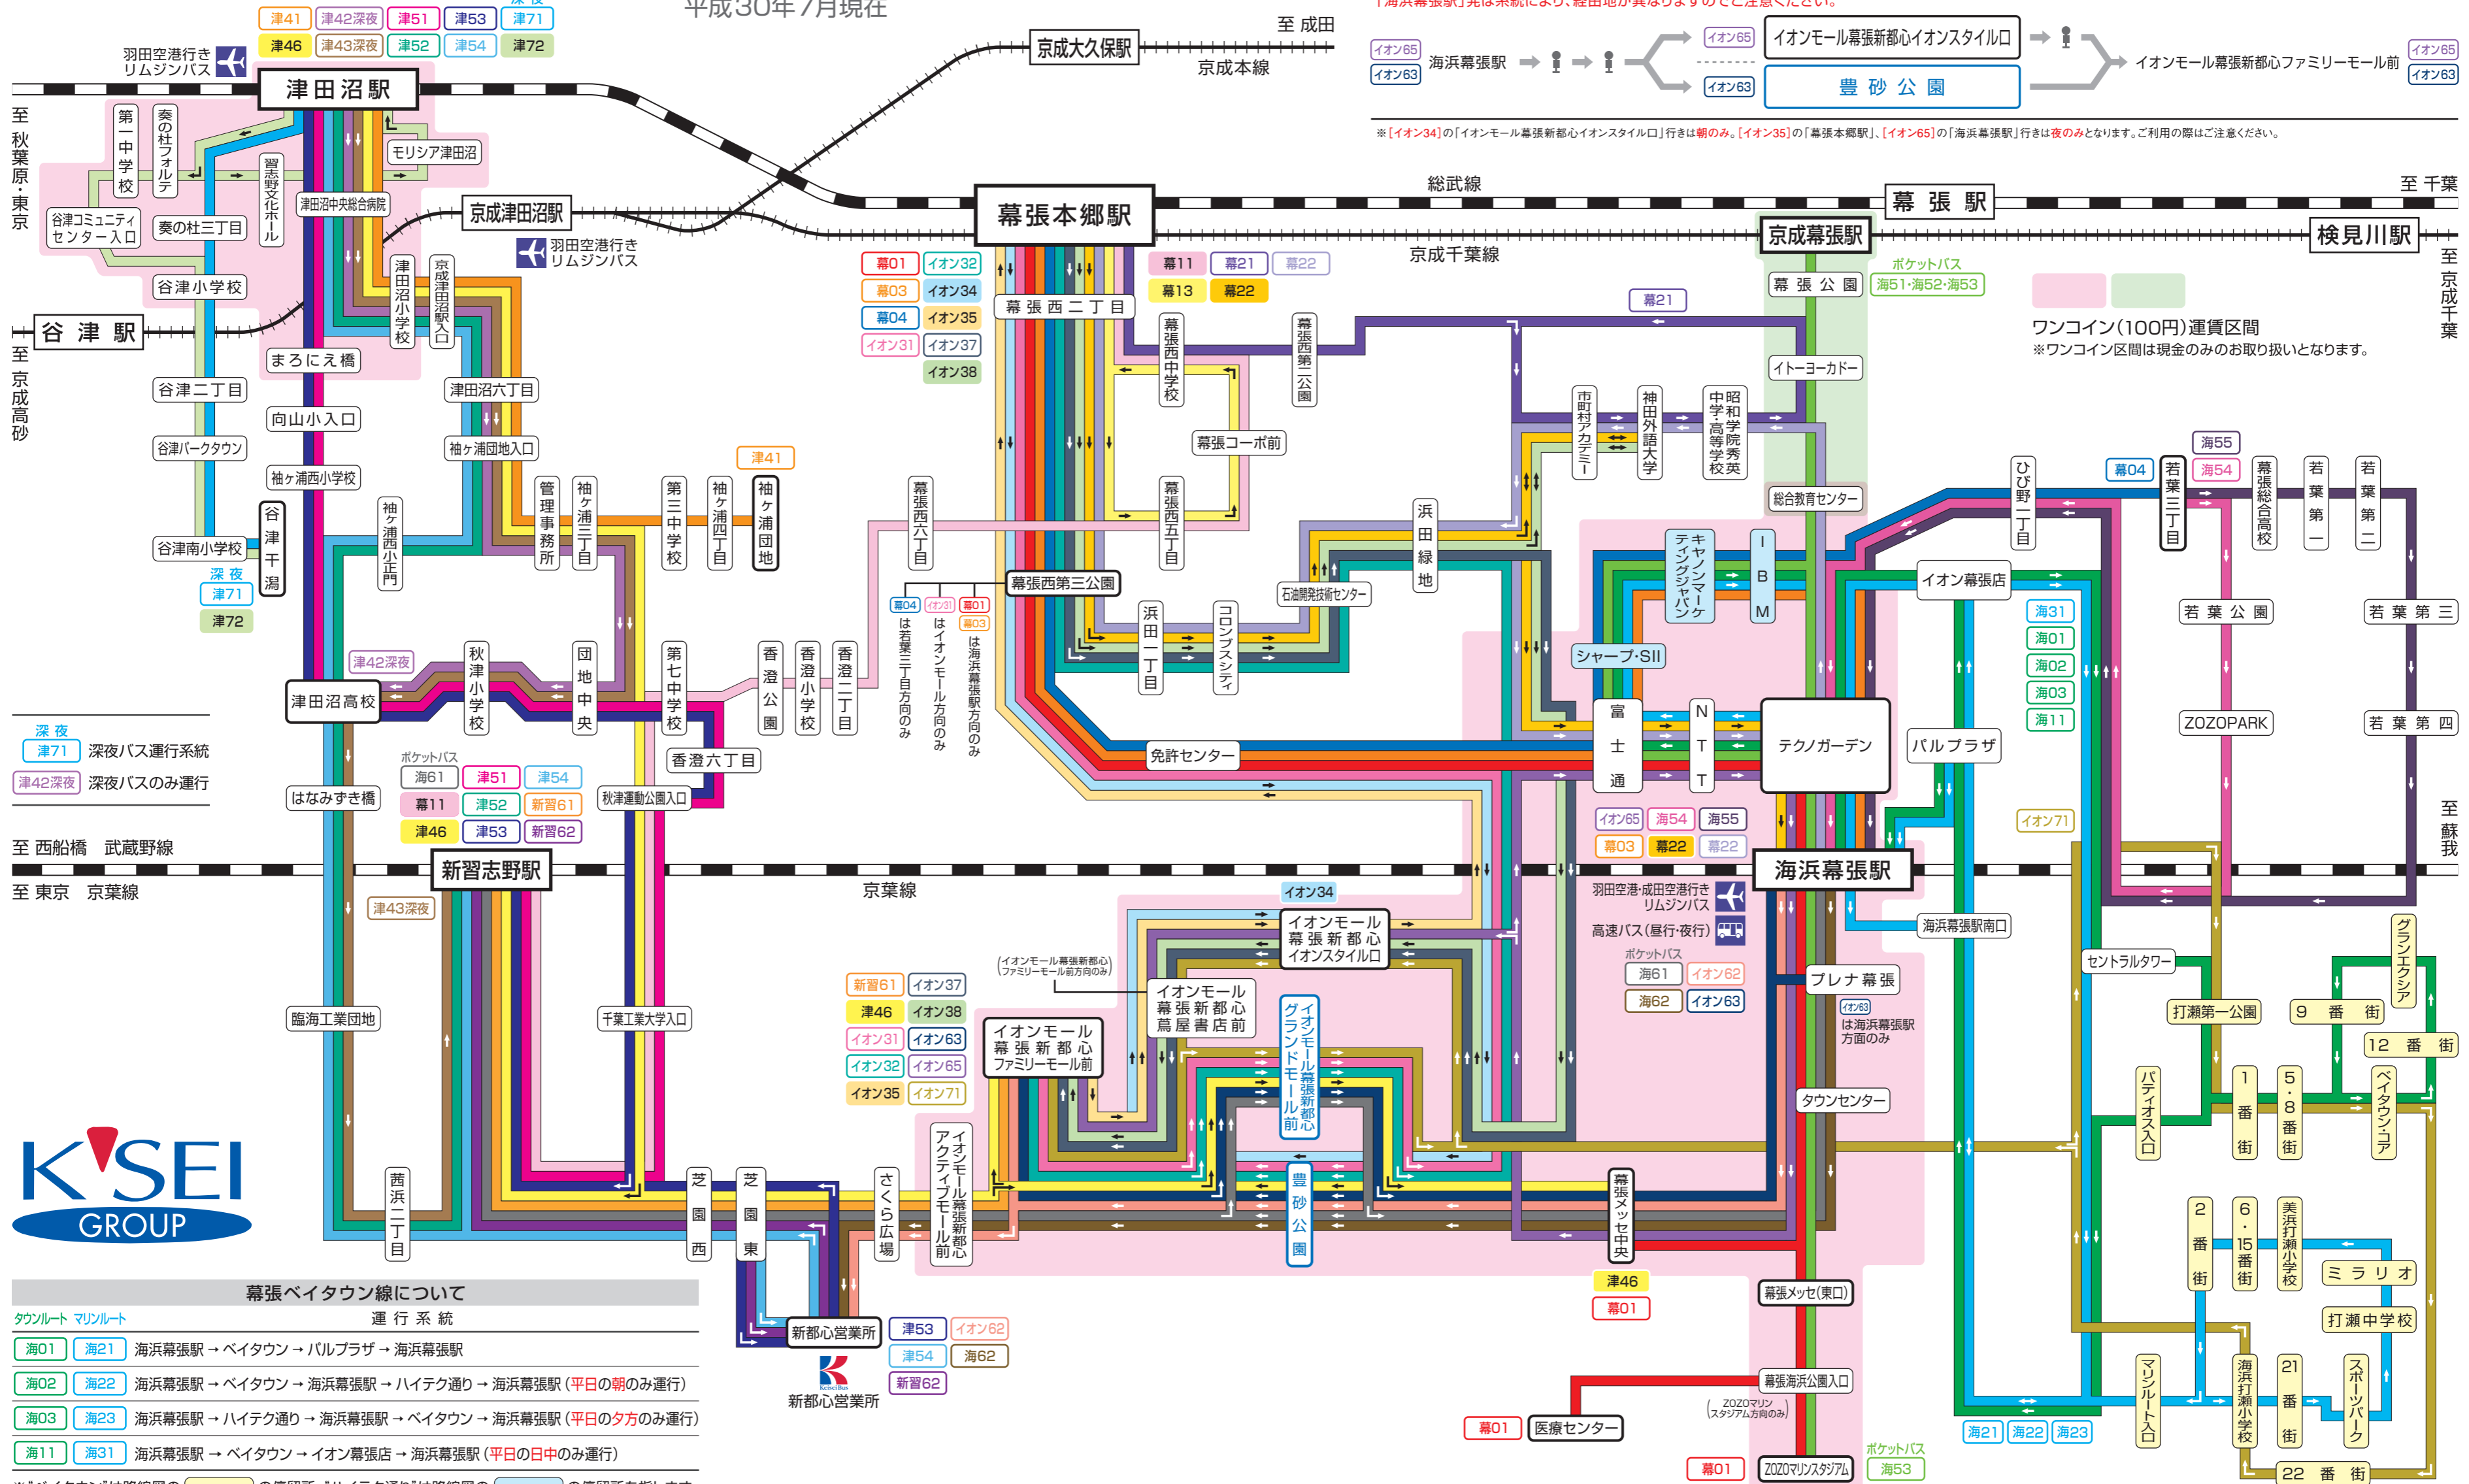

# Keisei Bus

平成30年7月現在

深夜  
 津71 深夜バス運行系統  
 津42深夜 深夜バスのみ運行

至 西船橋 武蔵野線  
 至 東京 京葉線

### 幕張ベイタウン線について

タウンルート マリンルート 運行系統

|     |     |  |
|-----|-----|--|
| 海01 | 海21 | 海浜幕張駅 → ベイタウン → パルプラザ → 海浜幕張駅                      |
| 海02 | 海22 | 海浜幕張駅 → ベイタウン → 海浜幕張駅 → ハイテク通り → 海浜幕張駅 (平日の朝のみ運行)  |
| 海03 | 海23 | 海浜幕張駅 → ハイテク通り → 海浜幕張駅 → ベイタウン → 海浜幕張駅 (平日の夕方のみ運行) |
| 海11 | 海31 | 海浜幕張駅 → ベイタウン → イオン幕張店 → 海浜幕張駅 (平日の日中のみ運行)         |

※「ベイタウン」は路線図の黄色の停留所、「ハイテク通り」は路線図の青の停留所を指します。