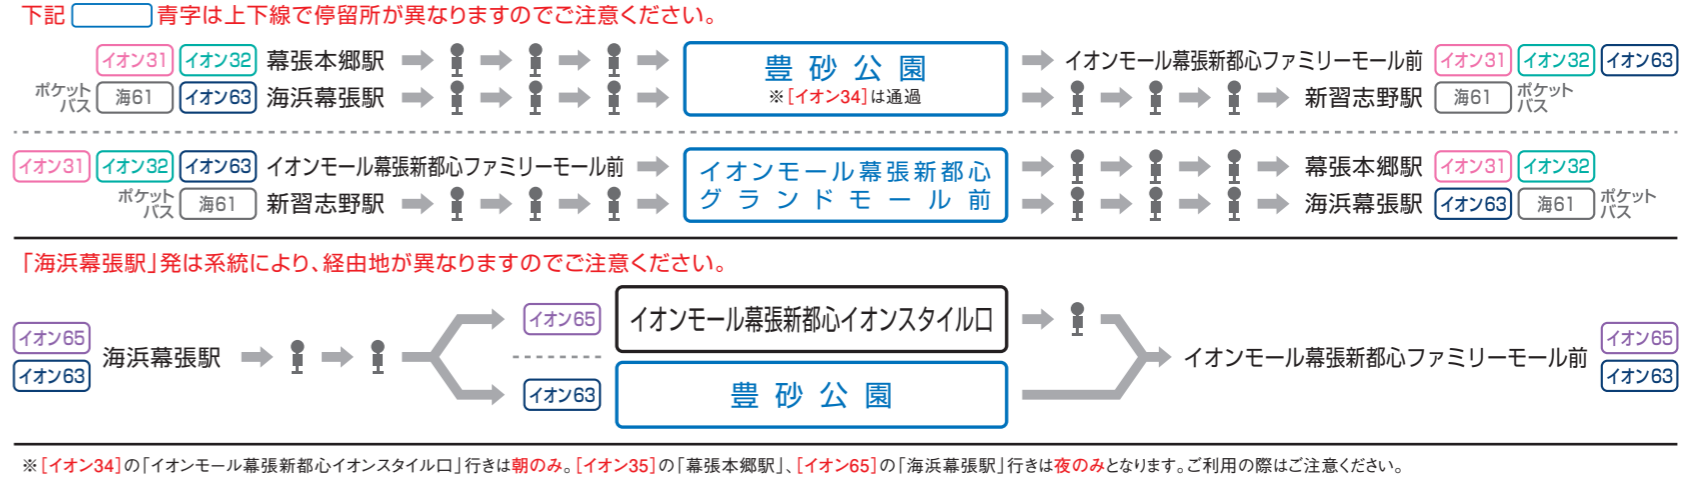

イオンモール幕張新都心について

ワンコイン(100円)運賃区間
※ワンコイン区間は現金のみのお取り扱いとなります。