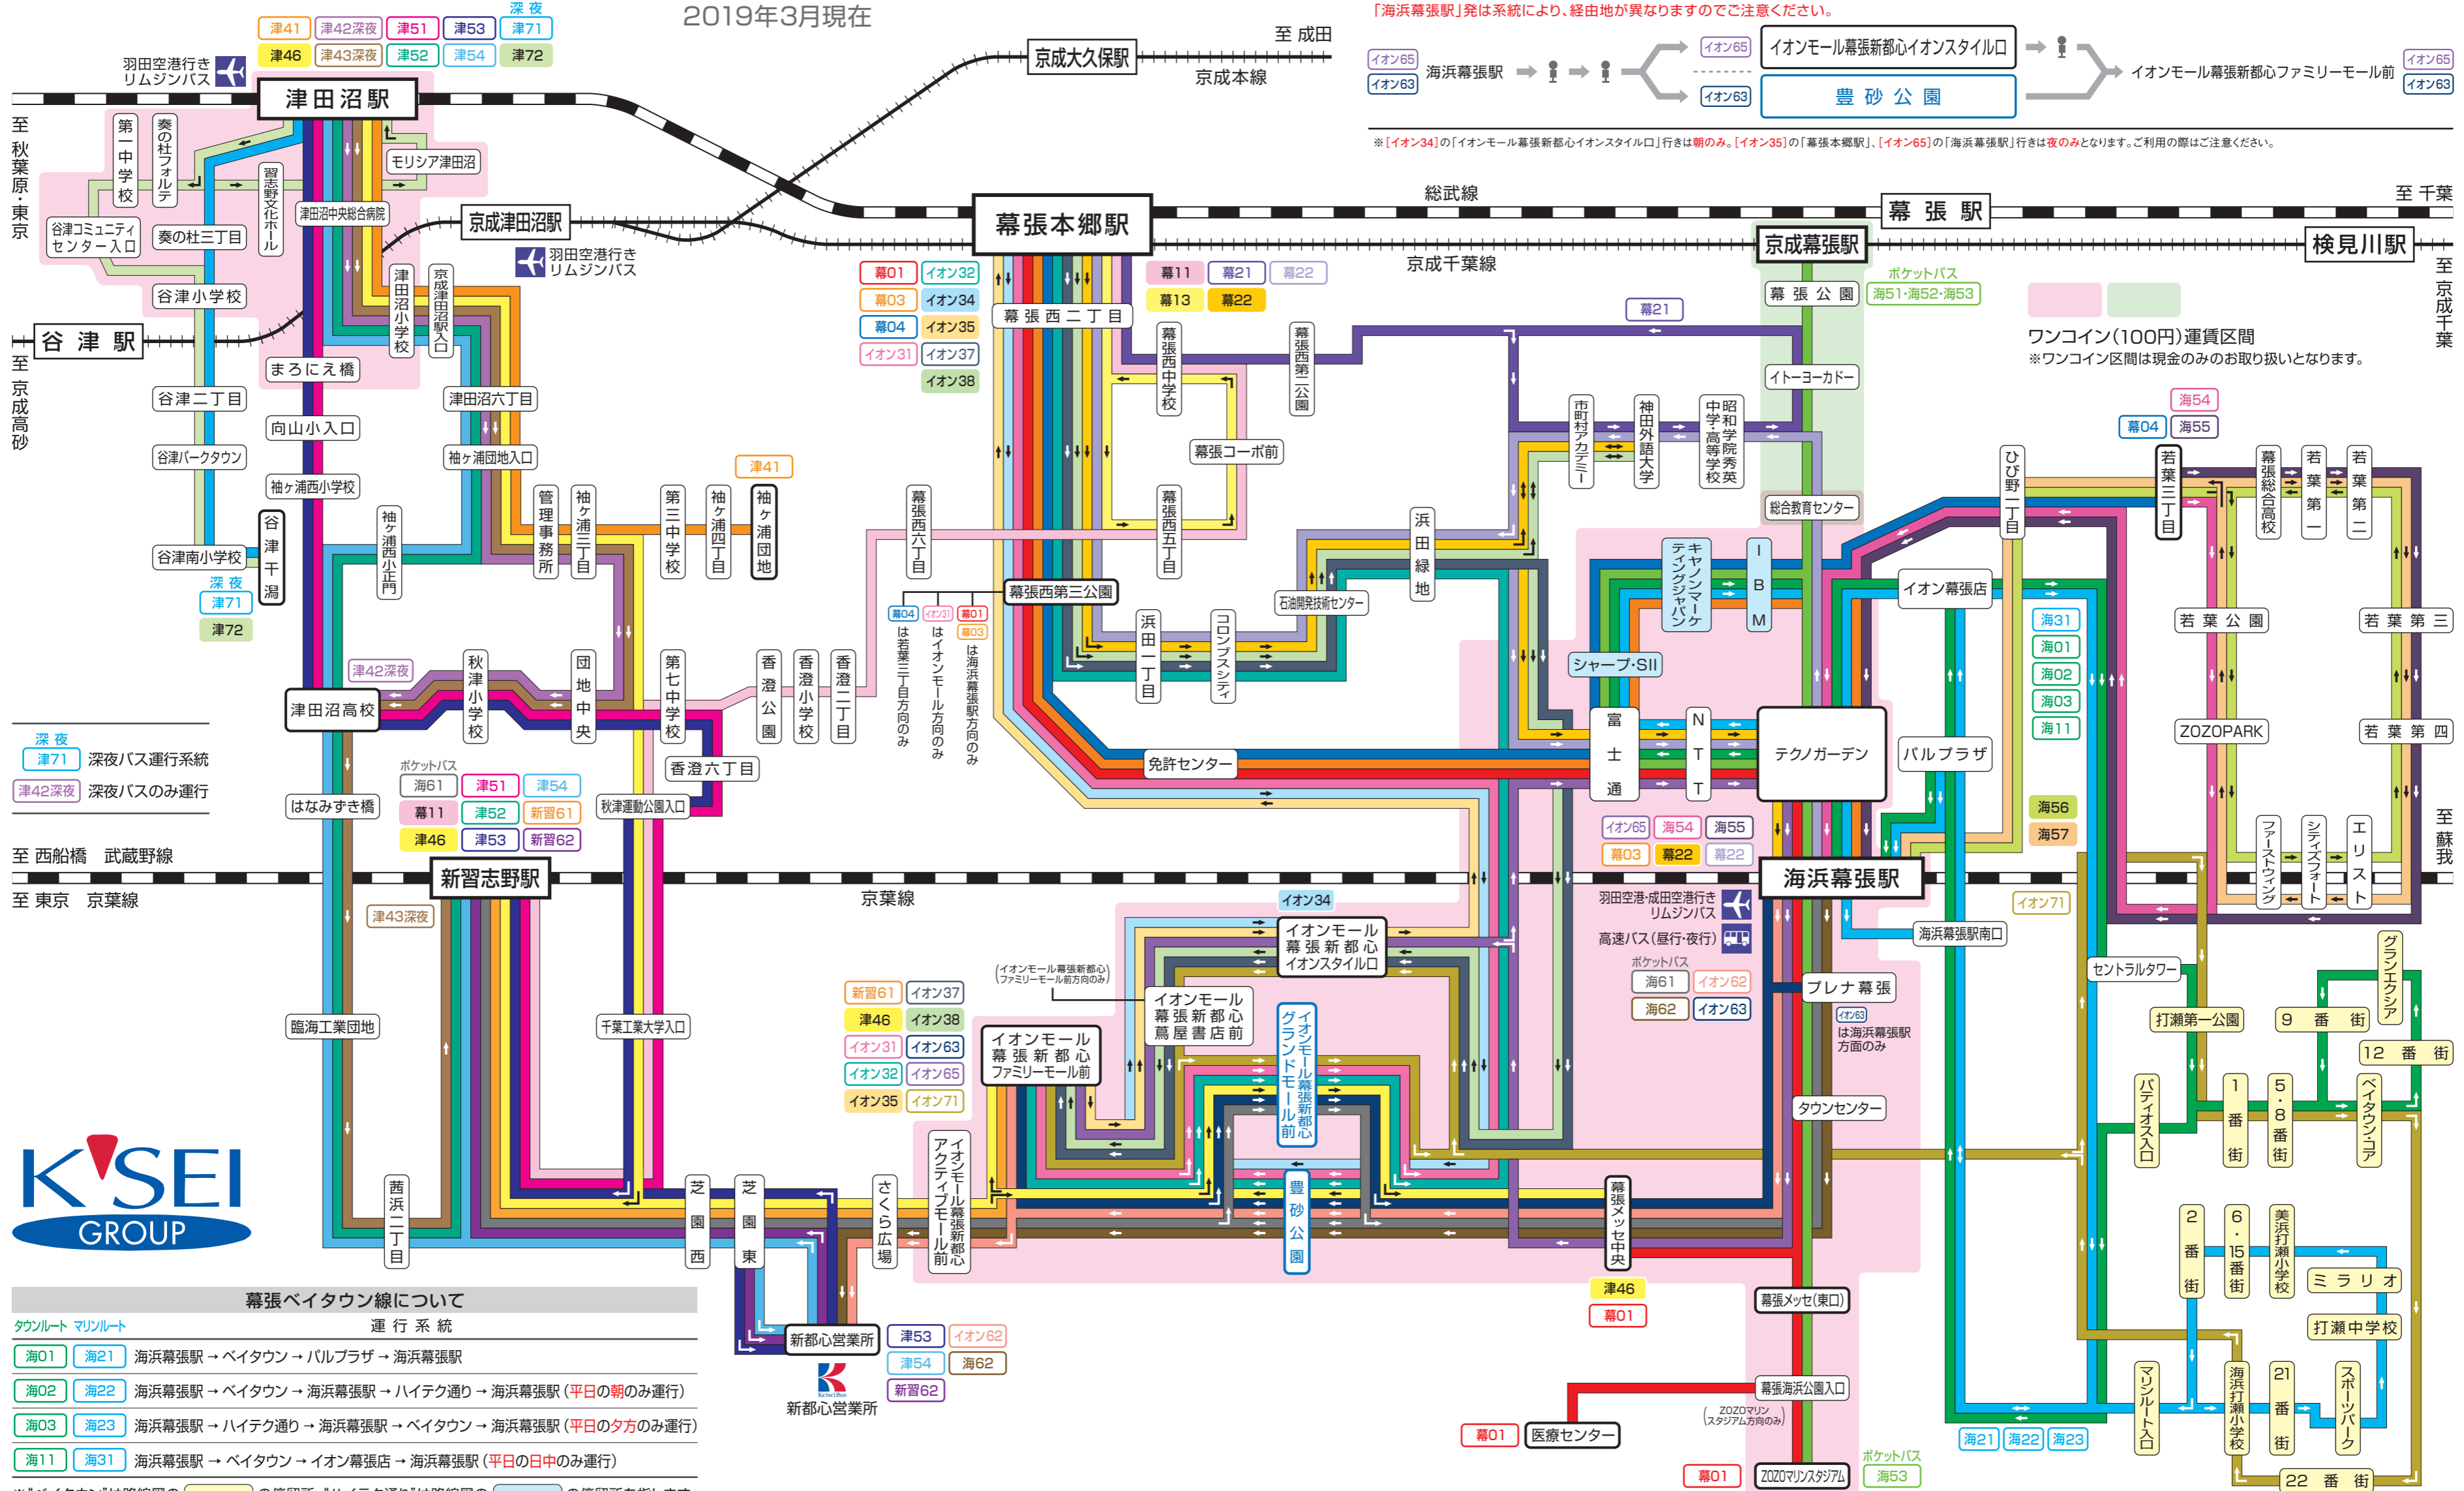

Keisei Bus

新都心営業所バス路線図

お問い合わせ
新都心営業所 TEL.047-453-1581

- 津41・42深夜・43深夜・46・51・52・53・54・71・72
- 幕01・03・04・11・13・21・22 ○新習61・62
- 海01・02・03・11・21・22・23・31・51・52・53・54・55・56・57・61・62
- イオン31・32・34・35・37・38・62・63・65・71

2019年3月現在

深夜
 津71 深夜バス運行系統
 津42深夜 深夜バスのみ運行

至 西船橋 武蔵野線
 至 東京 京葉線

幕張ベイタウン線について

タウンルート マリンルート 運行系統

- 海01 海21 海浜幕張駅 → ベイタウン → パルプラザ → 海浜幕張駅
- 海02 海22 海浜幕張駅 → ベイタウン → 海浜幕張駅 → ハイテク通り → 海浜幕張駅 (平日の朝のみ運行)
- 海03 海23 海浜幕張駅 → ハイテク通り → 海浜幕張駅 → ベイタウン → 海浜幕張駅 (平日の夕方のみ運行)
- 海11 海31 海浜幕張駅 → ベイタウン → イオン幕張店 → 海浜幕張駅 (平日の日中のみ運行)

※"ベイタウン"は路線図の黄色の停留所、"ハイテク通り"は路線図の青の停留所を指します。

イオンモール幕張新都心について

ワンコイン(100円)運賃区間
 ※ワンコイン区間は現金のみのお取り扱いとなります。

新都心営業所

- 津53 イオン62
- 津54 海62
- 新習62

幕張メッセ(東口)

- 幕01