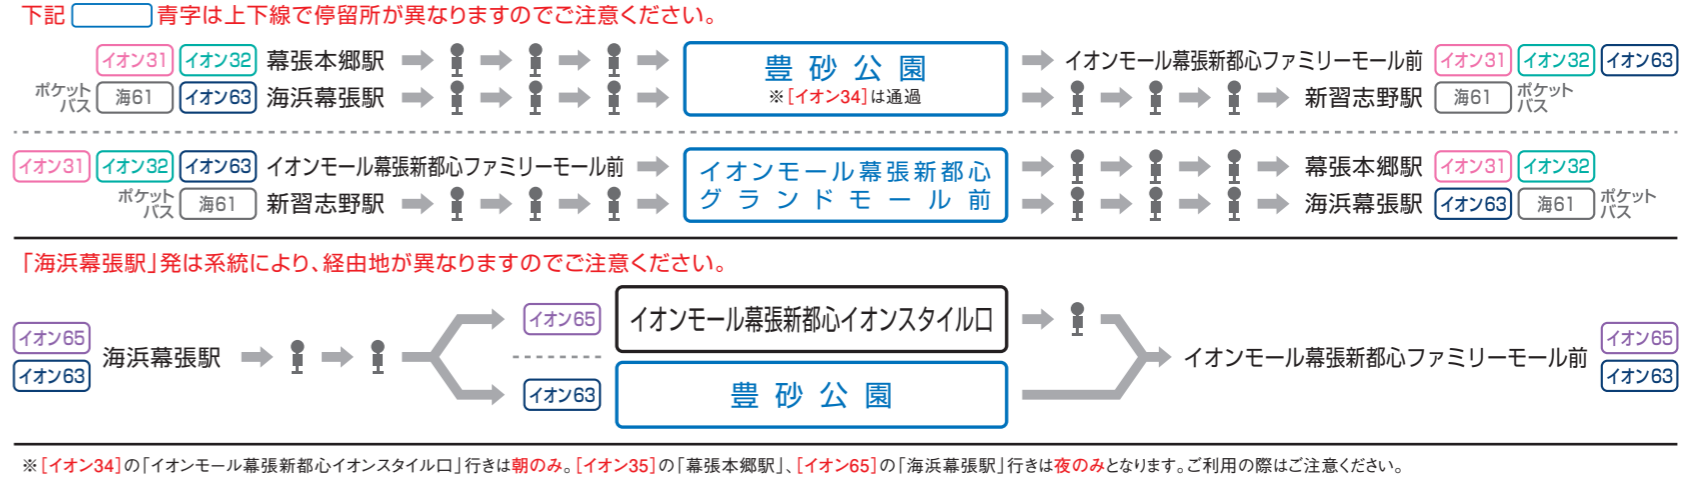

2019年3月現在

深夜
 津71 深夜バス運行系統
 津42深夜 深夜バスのみ運行

至 西船橋 武蔵野線
 至 東京 京葉線

幕張ベイタウン線について

タウンルート マリンルート 運行系統

- 海01 海21 海浜幕張駅 → ベイタウン → パルプラザ → 海浜幕張駅
- 海02 海22 海浜幕張駅 → ベイタウン → 海浜幕張駅 → ハイテク通り → 海浜幕張駅 (平日の朝のみ運行)
- 海03 海23 海浜幕張駅 → ハイテク通り → 海浜幕張駅 → ベイタウン → 海浜幕張駅 (平日の夕方のみ運行)
- 海11 海31 海浜幕張駅 → ベイタウン → イオン幕張店 → 海浜幕張駅 (平日の日中のみ運行)

※"ベイタウン"は路線図の黄色の停留所、"ハイテク通り"は路線図の青の停留所を指します。

イオンモール幕張新都心について

ワンコイン(100円)運賃区間
 ※ワンコイン区間は現金のみのお取り扱いとなります。

新都心営業所

- 津53 イオン62
- 津54 海62
- 新習62

幕張メッセ(東口)

- 幕01