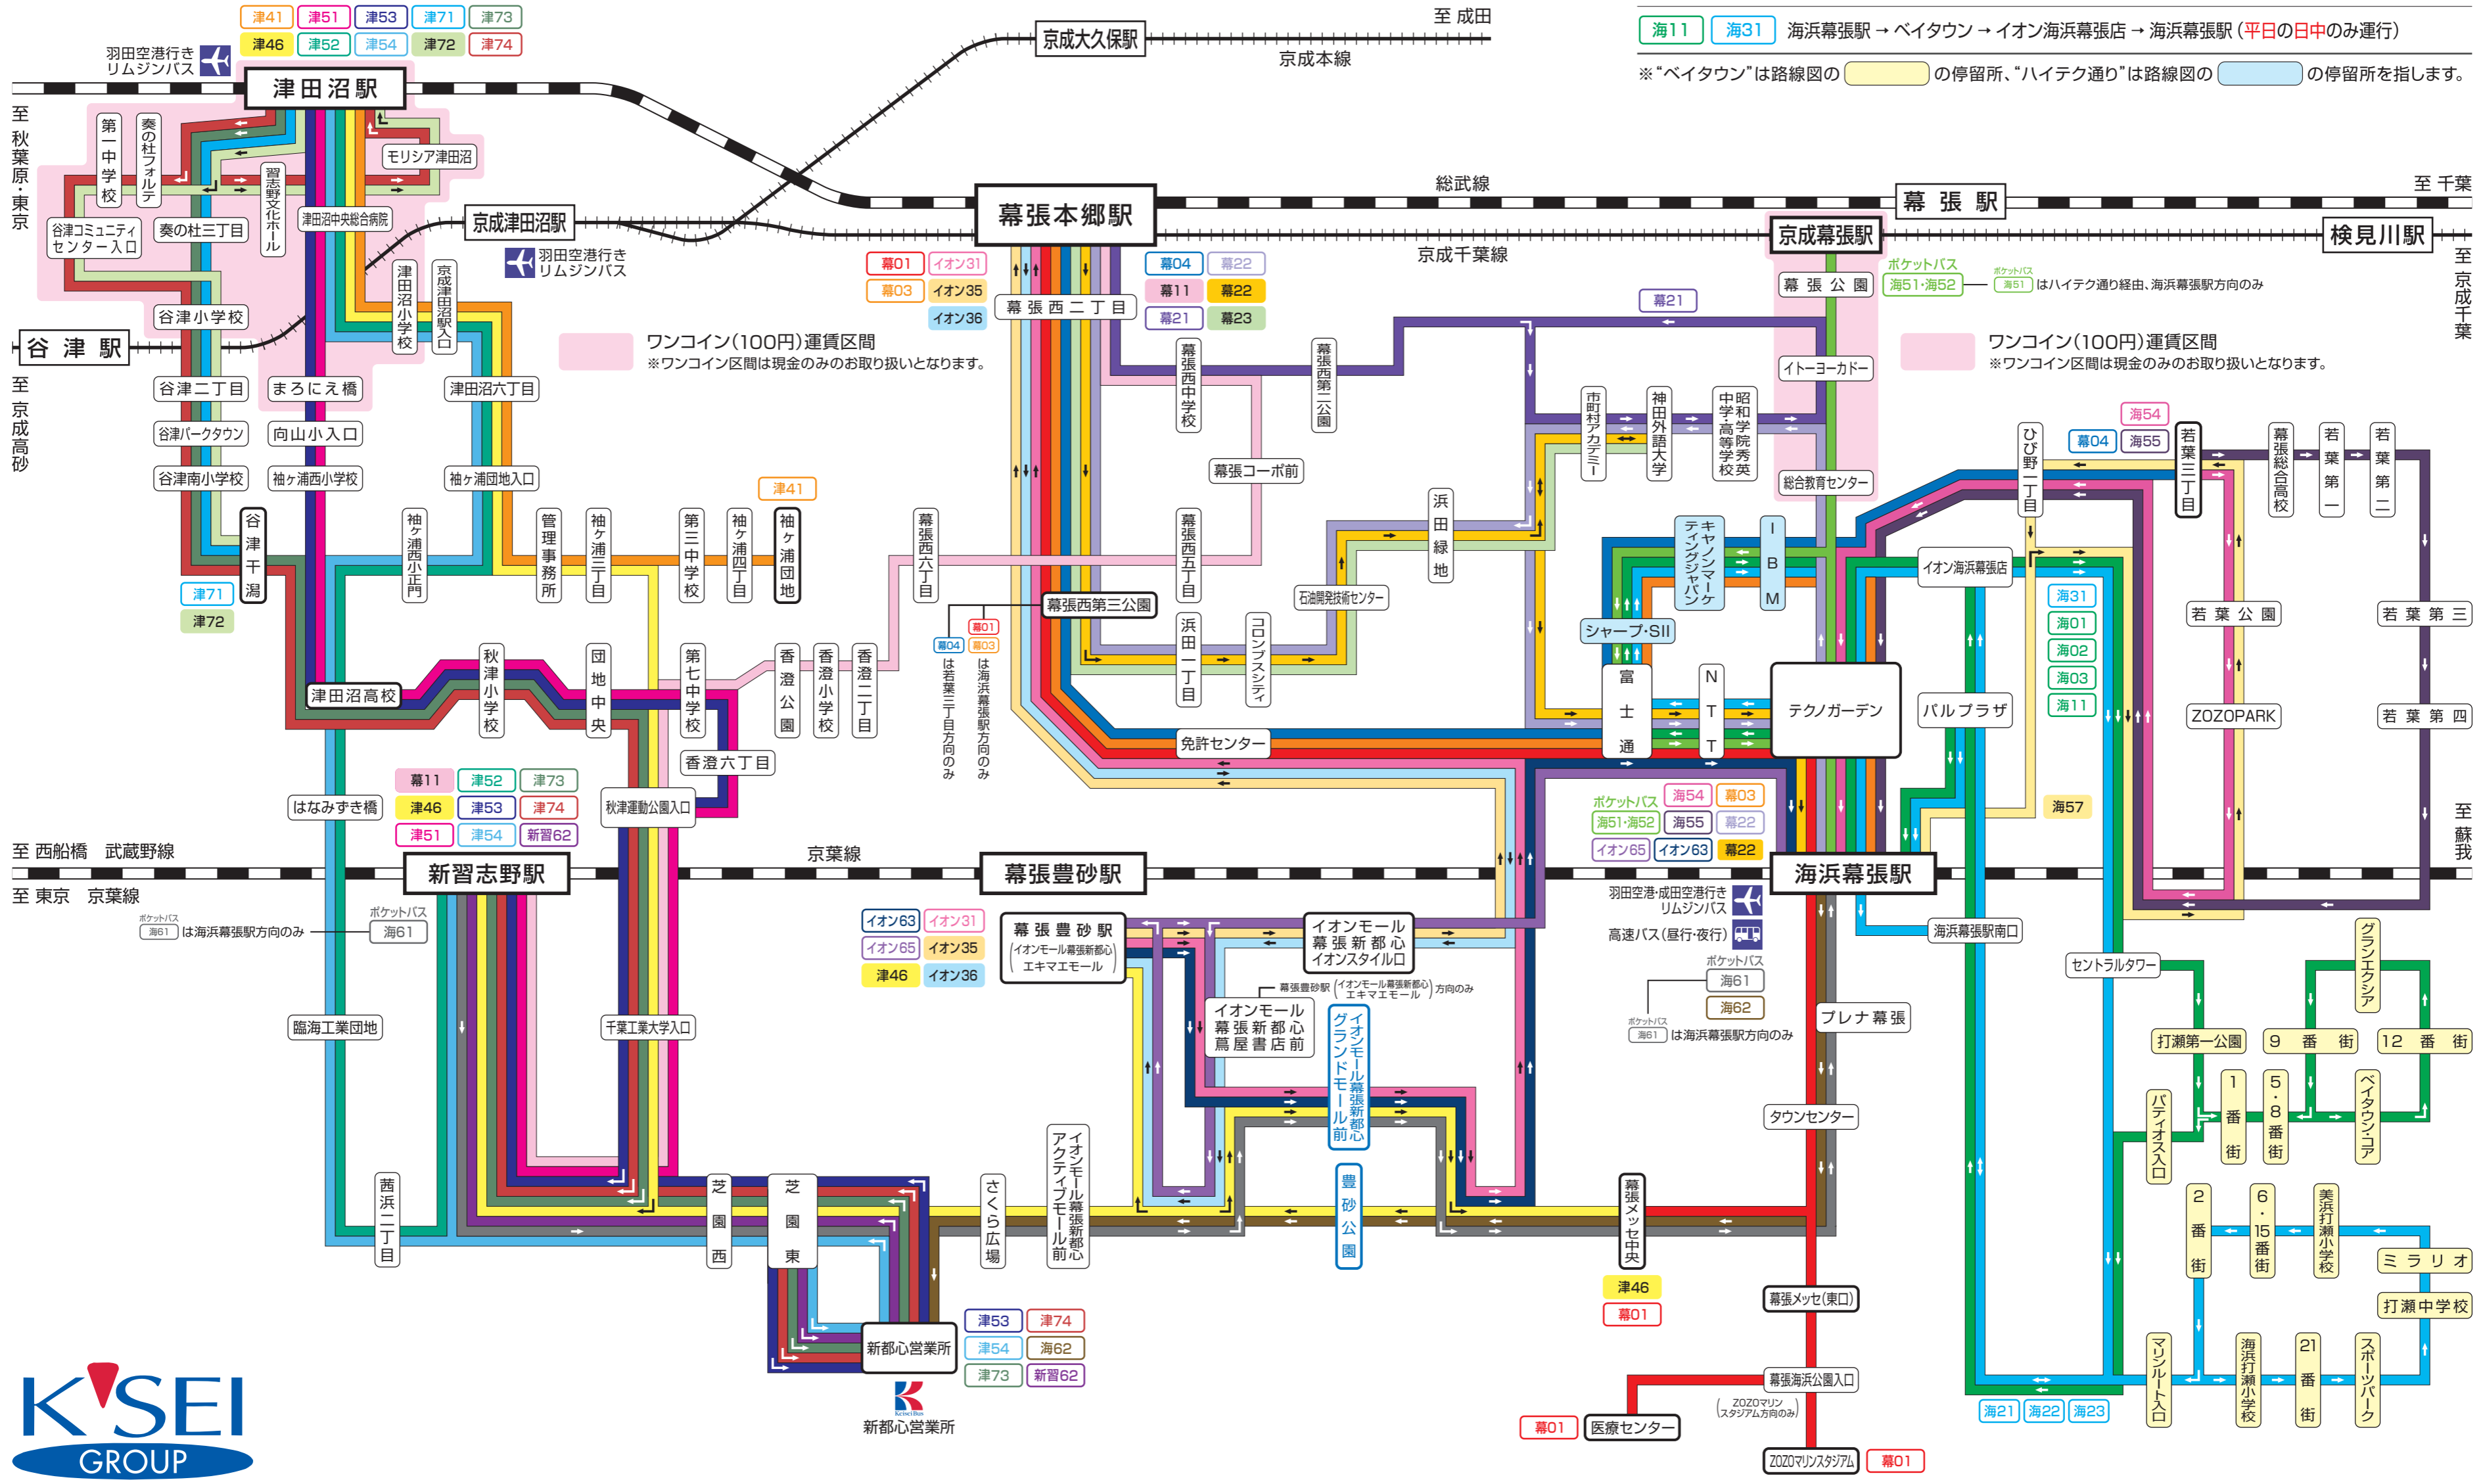

Keisei Bus

新都心営業所バス路線図

お問い合わせ
新都心営業所 TEL.047-453-1581

- 津41・46・51・52・53・54・71・72・73・74
- 幕01・03・04・11・21・22・23 ○新習62
- 海01・02・03・11・21・22・23・31・51・52・54・55・57・61・62
- イオン31・35・36・63・65

2024年3月現在

幕張ベイトウン線について

ライン	運行系統
海01 海21	海浜幕張駅 → ベイトウン → パルプラザ → 海浜幕張駅
海02 海22	海浜幕張駅 → ベイトウン → 海浜幕張駅 → ハイテク通り → 海浜幕張駅 (平日の朝のみ運行)
海03 海23	海浜幕張駅 → ハイテク通り → 海浜幕張駅 → ベイトウン → 海浜幕張駅 (平日の夕方のみ運行)
海11 海31	海浜幕張駅 → ベイトウン → イオン海浜幕張店 → 海浜幕張駅 (平日の日中のみ運行)

※“ベイトウン”は路線図の の停留所、“ハイテク通り”は路線図の の停留所を指します。

ワンコイン(100円)運賃区間
 ※ワンコイン区間は現金のみのお取り扱いとなります。

ワンコイン(100円)運賃区間
 ※ワンコイン区間は現金のみのお取り扱いとなります。