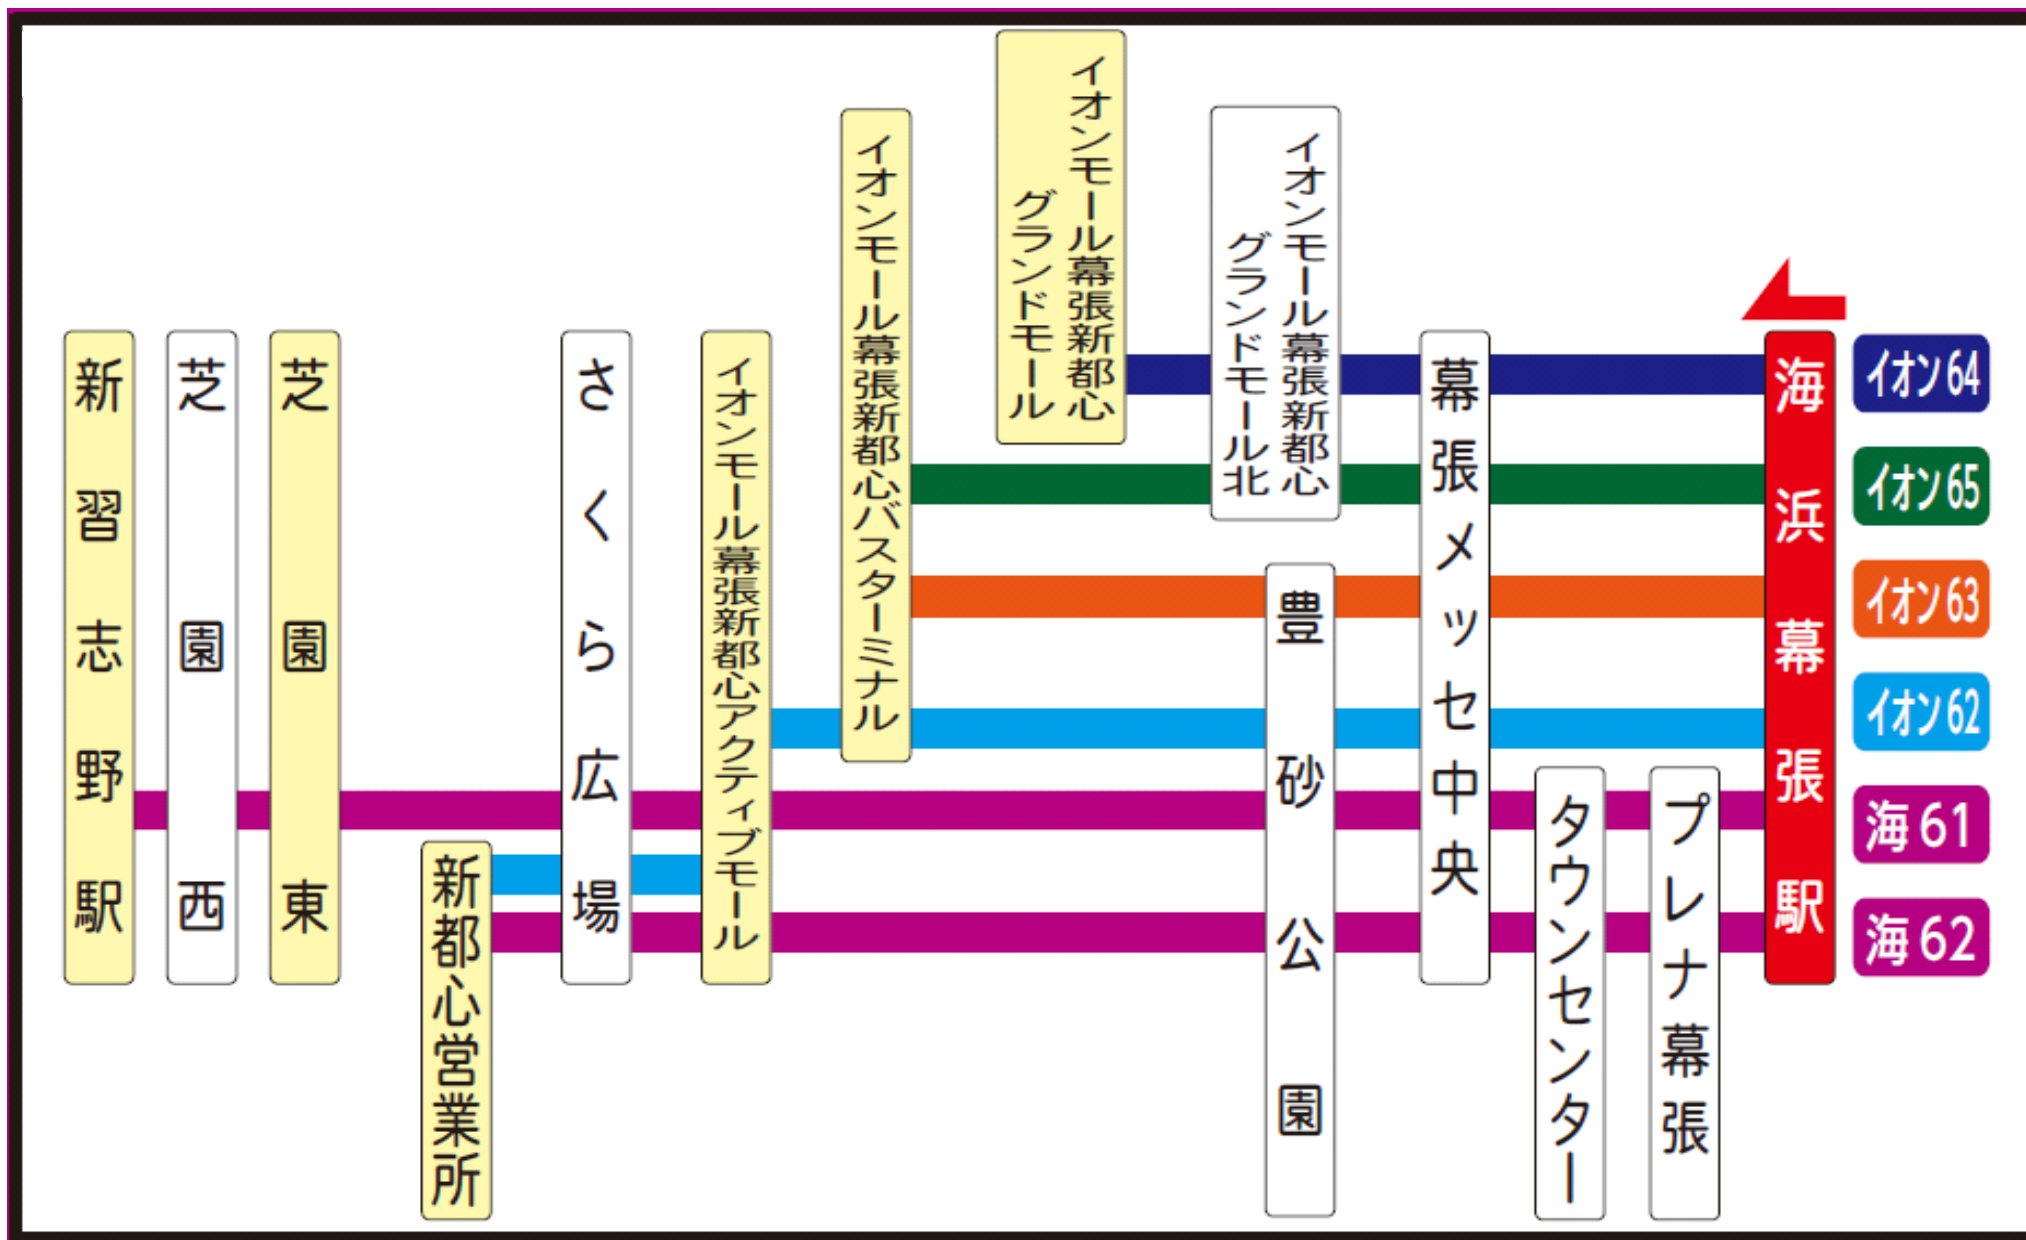

海浜幕張駅③番乗り場 発車 系統 (行き先及び停車停留所)

※ご利用の際は行き先や経由地をご確認の上、お乗り間違えのないようご注意ください。