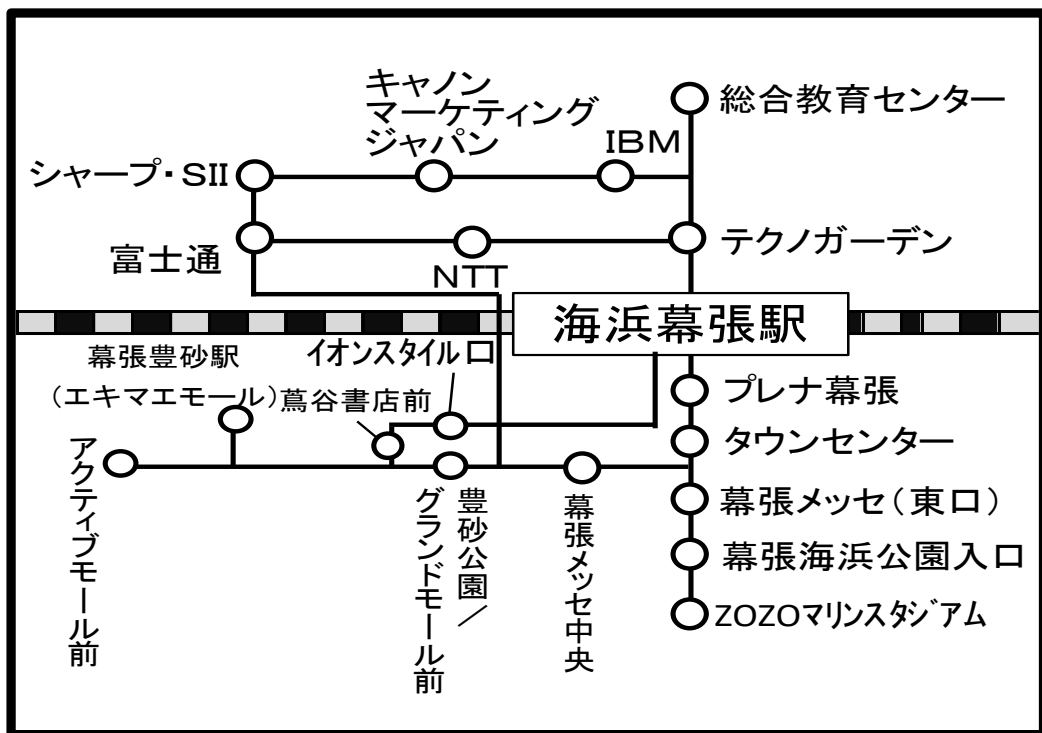

## 海浜幕張駅周辺で設定している

# 現金100円運賃を終了します

いつも京成バスをご利用いただきありがとうございます。昨今の物価や人件費の高騰に伴い海浜幕張駅周辺で設定しております現金100円ワンコインとする割引運賃を廃止させていただきます。お客様には大変ご不便をおかけいたしますがご理解のほどお願い申し上げます。

2024年3月1日～

現金	大人	170円
	(小児)	90円)
IC	大人	168円
	(小児)	84円)

【お問い合わせ先】  
京成バス株式会社