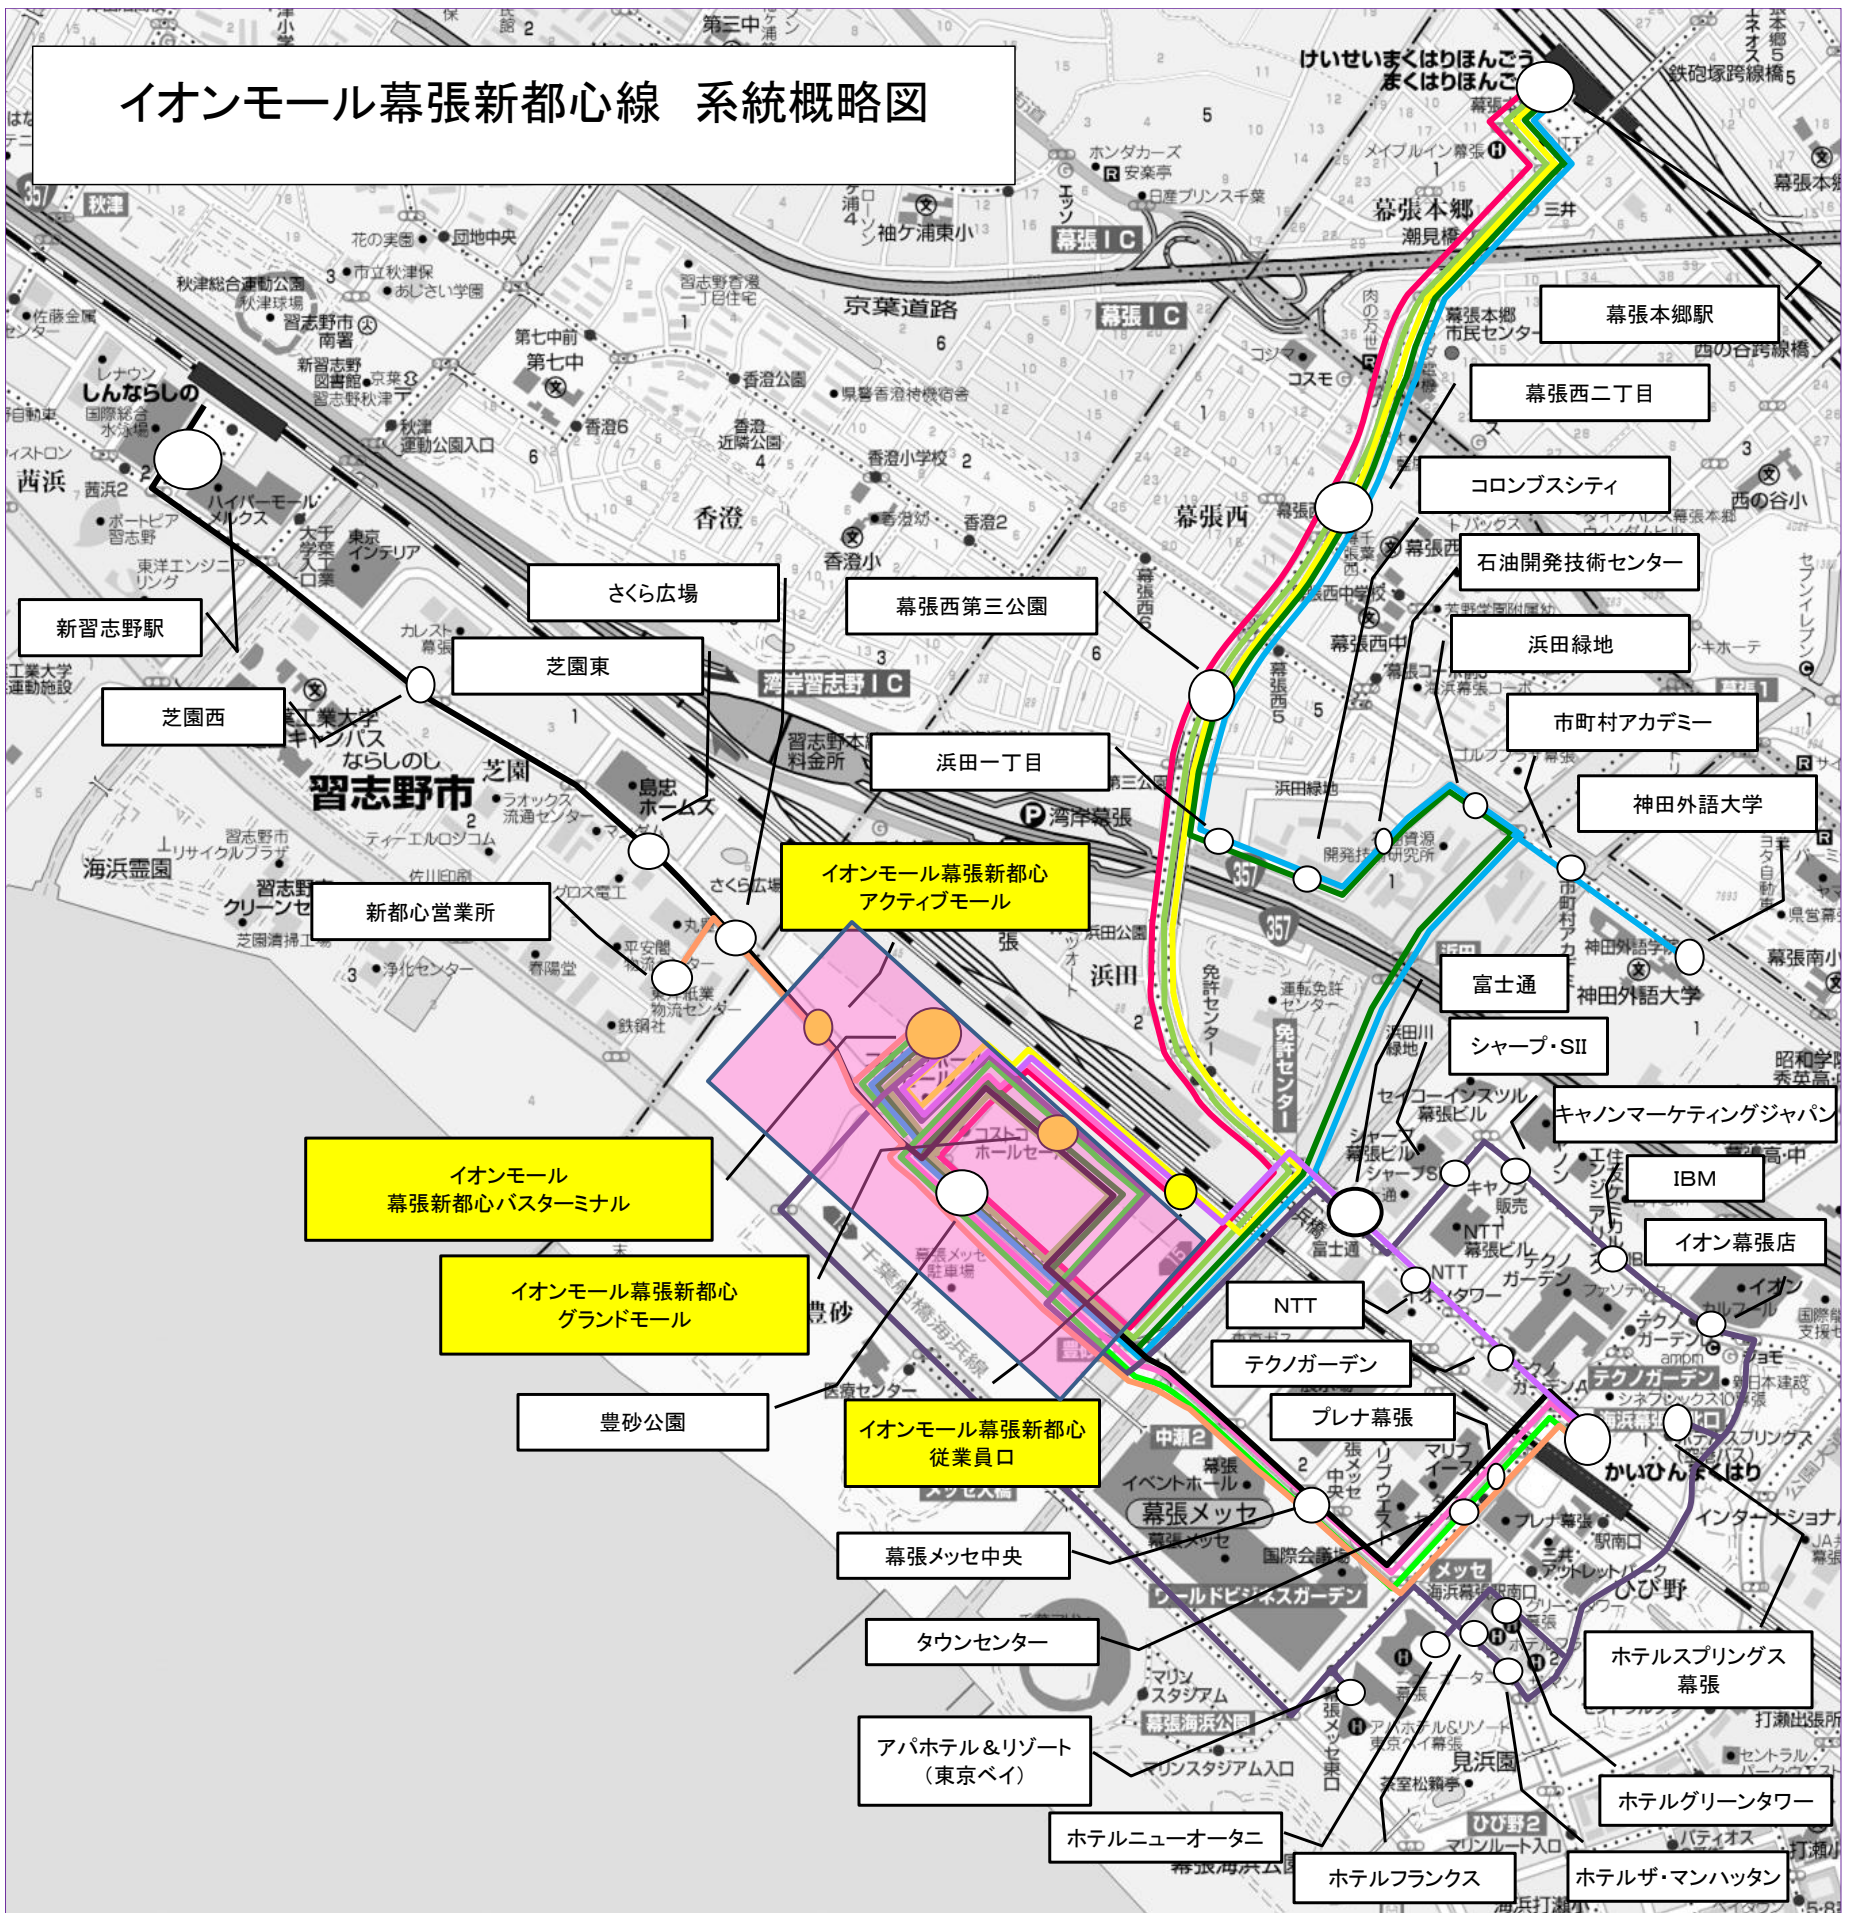

イオンモール幕張新都心線 系統概略図

凡例

	イオン 34	幕張本郷駅→幕張西二丁目→イオンモール従業員口 (朝のみ)		イオン 32	幕張本郷駅→コロンブスシティ→イオンモールバスターミナル
	イオン 31	幕張本郷駅→幕張西二丁目→イオンモールバスターミナル		イオン 64	海浜幕張駅→メッセ中央→イオンモール従業員口 (朝のみ)
	イオン 33	幕張本郷駅→神田外語大学→イオンモールバスターミナル		海 61	新習志野駅～(グランドモール/豊砂公園)～海浜幕張駅
	イオン 35	イオンモールバスターミナル→イオンモール従業員口→幕張本郷駅 (夜のみ)		イオン 65	イオンモールバスターミナル→イオンモール従業員口→海浜幕張駅
	イオン 71	イオンモールバスターミナル～周遊ルート ～イオンモールバスターミナル(時計回りのみ)			
	イオン 63	海浜幕張駅→メッセ中央→イオンモールバスターミナル			
	イオン 62	海浜幕張駅→イオンモールバスターミナル→新都心営業所			
		新設停留所			イオンモール幕張新都心エリア