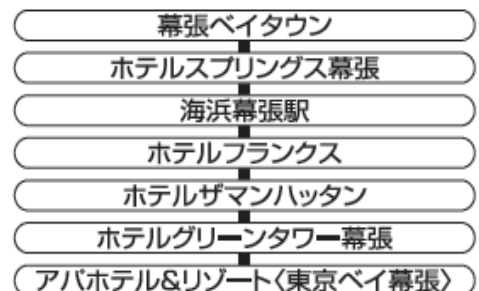

平成27年 4月1日

ちばグリーンバス株式会社

ちばフラワーバス株式会社

三菱地所・サイモン株式会社

酒々井プレミアム・アウトレット 第2期増設オープンに合わせ
「幕張新都心(海浜幕張駅・幕張ベイタウン・幕張地区5ホテル)
～酒々井プレミアム・アウトレット」直行高速バス
4月16日(木)より運行開始 (認可申請中)
既存アクセスとの乗継で、千葉県内の新たな移動が可能に!!

京成グループのちばグリーンバス株式会社（本社：千葉県佐倉市、社長：森 勉）、ちばフラワーバス株式会社（本社：千葉県山武市、社長：笹尾 充宏）の2社は、4月16日（木）より三菱地所・サイモン株式会社（本社：東京都千代田区、社長：山中 拓郎）が運営する酒々井プレミアム・アウトレットの第2期増設オープン〔4月17日（金）パワーアップオープン〕に合わせ、幕張新都心～酒々井プレミアム・アウトレット間における高速バスの運行を開始します。

車両イメージ

＜幕張新都心～酒々井プレミアム・アウトレット線の主な特徴＞

- 幕張新都心（各ホテル）より最短約30分※で運行します。
※アパホテル&リゾート〈東京ベイ幕張〉～酒々井プレミアム・アウトレット間利用の場合
- 従来、酒々井プレミアム・アウトレットまで、アクセス困難であった、新浦安・舞浜エリアからも幕張新都心エリアから、高速バスを利用する事によりアクセスが便利になります。
- 酒々井プレミアム・アウトレット～成田空港間を運行する高速バスも運行している事から、アウトレットを經由し、成田空港までの移動が可能となり、急増する外国人観光客の移動手段が便利になります。

幕張新都心～酒々井プレミアム・アウトレット間、高速バスの運行概要は次頁のとおりです。

＜幕張新都心・幕張各ホテル＞

片道800円 ↑ ↓ 約30分～47分

酒々井プレミアム・アウトレット

片道350円
約15分

成田空港

運 行 概 要

1. 運行開始日 平成27年4月16日(木)
2. 運行会社 ちばグリーンバス株式会社・ちばフラワーバス株式会社の共同運行
3. 運行系統 幕張ベイタウン～幕張各ホテル～海浜幕張駅～酒々井プレミアム・アウトレット
4. 運行便数 幕張ベイタウン発 6便
酒々井プレミアム・アウトレット発 6便(土休日は5便)
5. 所要時間 高速道路を使用し、約30～47分を予定しております。
※ 道路状況により遅延が発生する場合がございます。
6. 運賃 (通常運賃) 大人1名 1,030円 小児1名 520円
(キャンペーン割引) 大人1名 800円 小児1名 400円
※ キャンペーン運賃は、当面の間適用いたします(現金・ICカード同一運賃)
※ バスポイント(バス特)は、付与されません。