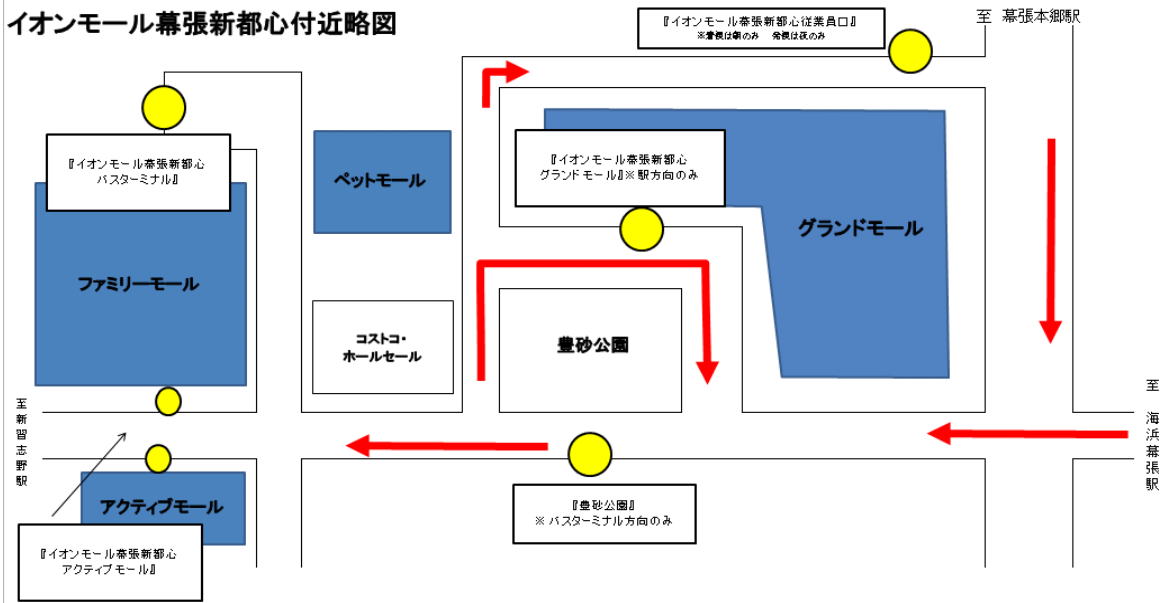

■幕張本郷駅からイオンモール幕張新都心までは、運賃210円です。

■現在幕張本郷駅～海浜幕張駅間においてご好評をいただいております『ジョイントパス』の適用範囲を、イオンモール幕張新都心線の幕張本郷駅ルートにも拡大します。

1ヶ月 7,000円 3ヶ月 19,950円 6ヶ月 38,000円

(210円定期券の通常金額は 1ヶ月9,450円 3ヶ月26,930円ですので、お得になっております。)

※ジョイントパスでは海浜幕張駅～イオンモール幕張新都心はご利用いただけませんのでご注意ください。

※ジョイントパスは津田沼駅、幕張本郷駅、海浜幕張駅の定期発売所及び、新都心営業所で発売します。

イオンモール幕張新都心付近略図

■幕張本郷駅ルート 系統別 停車停留所

イオン31 (朝のみ)	幕張本郷駅 ⇒ 幕張西二丁目 ⇒ 幕張西第三公園 ⇒ 豊砂公園 ⇒ イオンモール幕張新都心バスターミナル
	イオンモール幕張新都心バスターミナル ⇒ イオンモール幕張新都心グランドモール ⇒ 幕張西二丁目 ⇒ 幕張本郷駅
イオン32	幕張本郷駅 ⇒ 幕張西二丁目 ⇒ 幕張西第三公園 ⇒ 浜田一丁目 ⇒ コロブシティ ⇒ 石油開発技術センター ⇒ 浜田緑地 ⇒ 豊砂公園 ⇒ イオンモール幕張新都心バスターミナル
	イオンモール幕張新都心バスターミナル ⇒ イオンモール幕張新都心グランドモール ⇒ 浜田緑地 ⇒ 石油開発技術センター ⇒ コロブシティ ⇒ 浜田一丁目 ⇒ 幕張西第三公園 ⇒ 幕張西二丁目 ⇒ 幕張本郷駅
イオン33 (日中のみ)	幕張本郷駅 ⇒ 幕張西二丁目 ⇒ 幕張西第三公園 ⇒ 浜田一丁目 ⇒ コロブシティ ⇒ 石油開発技術センター ⇒ 浜田緑地 ⇒ 市町村アカデミー ⇒ 神田外語大学 ⇒ 市町村アカデミー ⇒ 豊砂公園 ⇒ イオンモール幕張新都心バスターミナル
イオン34 (朝のみ)	幕張本郷駅 ⇒ 幕張西二丁目 ⇒ 幕張西第三公園 ⇒ イオンモール幕張新都心従業員口
イオン35 (夜のみ)	イオンモール幕張新都心バスターミナル ⇒ イオンモール幕張新都心従業員口 ⇒ 幕張西二丁目 ⇒ 幕張本郷駅